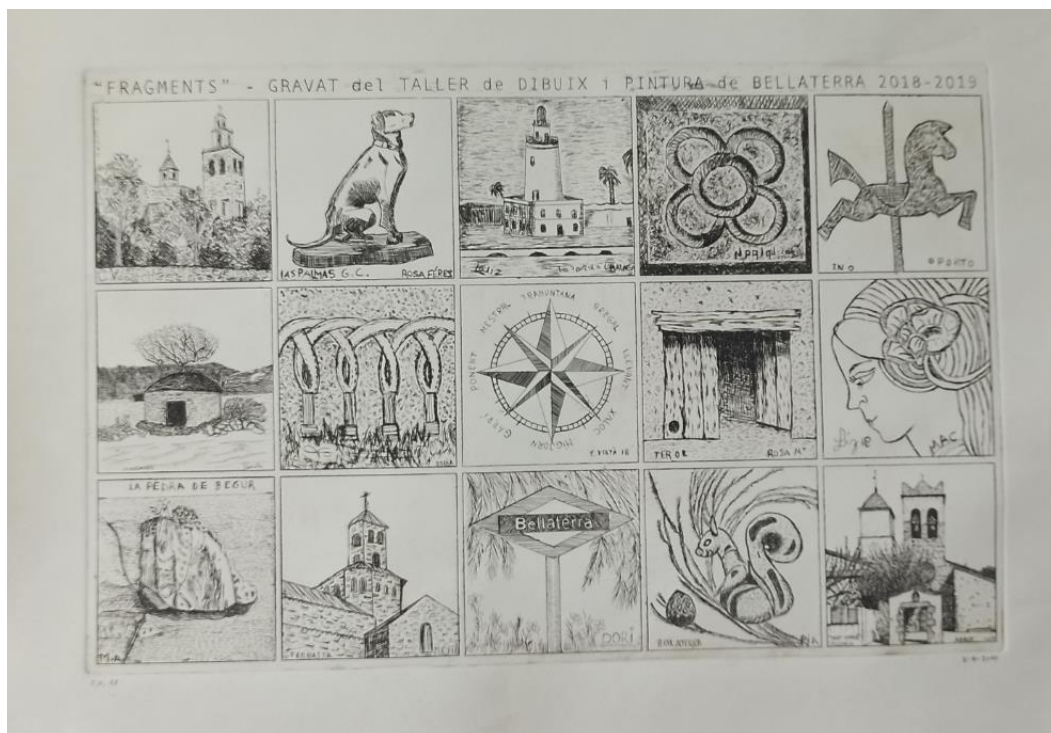

## INVENTARI 01

**Títol:** L'esquirol de Bellaterra

**Descripció:** Xapa de ferro tallada per oxital i soldada

**Autoria:** Emili Colom

**Any:** 1978

**Localització:** Plaça Maragall

# INVENTARI 02

**Títol:** Auca de Bellaterra

**Descripció:** Adaptació de l'auca original del dibuixant Valentí Castanys (inici de la dècada de 1930) en un llenç de gran format (120 cm x 200 cm).

**Autoria:** Adolf i els alumnes del Taller de Pintura de l'EMD de Bellaterra

## INVENTARI 03

**Títol:** Fragments

**Descripció:** Gravats

**Autoria:** Alumnes del Taller de Dibuix i Pintura de l'EMD de Bellaterra

**Any:** Curs 2018/2019

**Localització:** Oficines EMD Bellaterra