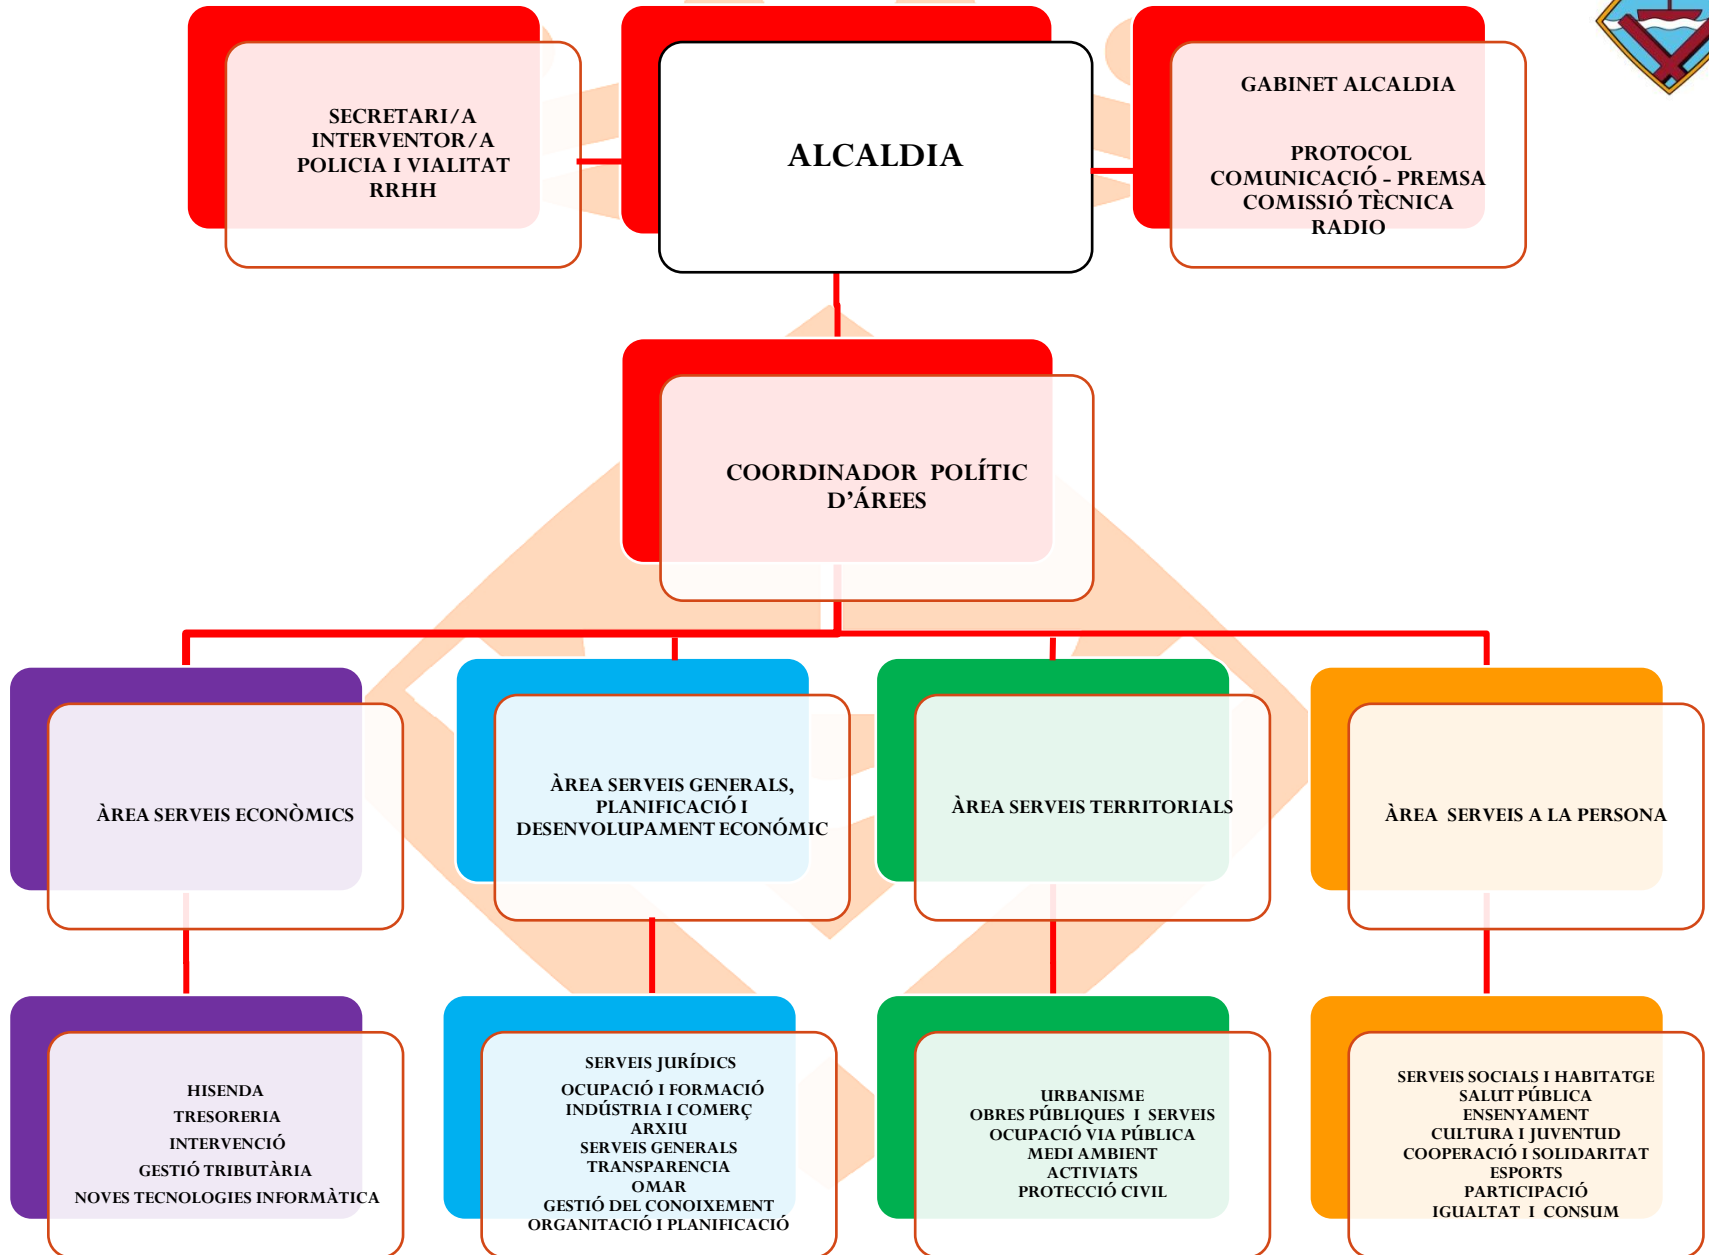

ORGANIGRAMA POLÍTIC

ÀREA SERVEIS ECONÓMICS

**PRESIDENT
ÀREA**

**REGIDORIA D'HISENDA I
GESTIÓ TRIBUTÀRIA**

**REGIDORIA NOVES
TECNOLOGIES I SISTEMES
DE LA INFORMACIÓ**

COORDINADOR

HISENDA

INTERVENCIÓ

GESTIÓ TRIBUTÀRIA

TRESORERIA

NOVES TECNOLOGIES

INFORMÀTICA

AREA SERVEIS GENERAL, PLANIFICACIÓ I DESENVOLUPAMENT ECONÒMIC

PRESIDENT AREA

**REGIDORIA
TRANSPA -
RENCIA**

**REGIDORIA
SERVEIS
GENERALS**

**REGIDORIA
GESTIÓ DEL
CONEIXEMENT**

**REGIDORIA
INDUSTRIA I
COMERÇ**

**REGIDORIA
OCUPACIÓ I
FORMACIÓ**

**COORDINADOR
AREA SERVEIS
GENERALS I
PLANIFICACIÓ**

**COORDINADOR AREA DESENVOLUPAMENT
ECONÒMIC**

**TRANSPA -
NCIA**