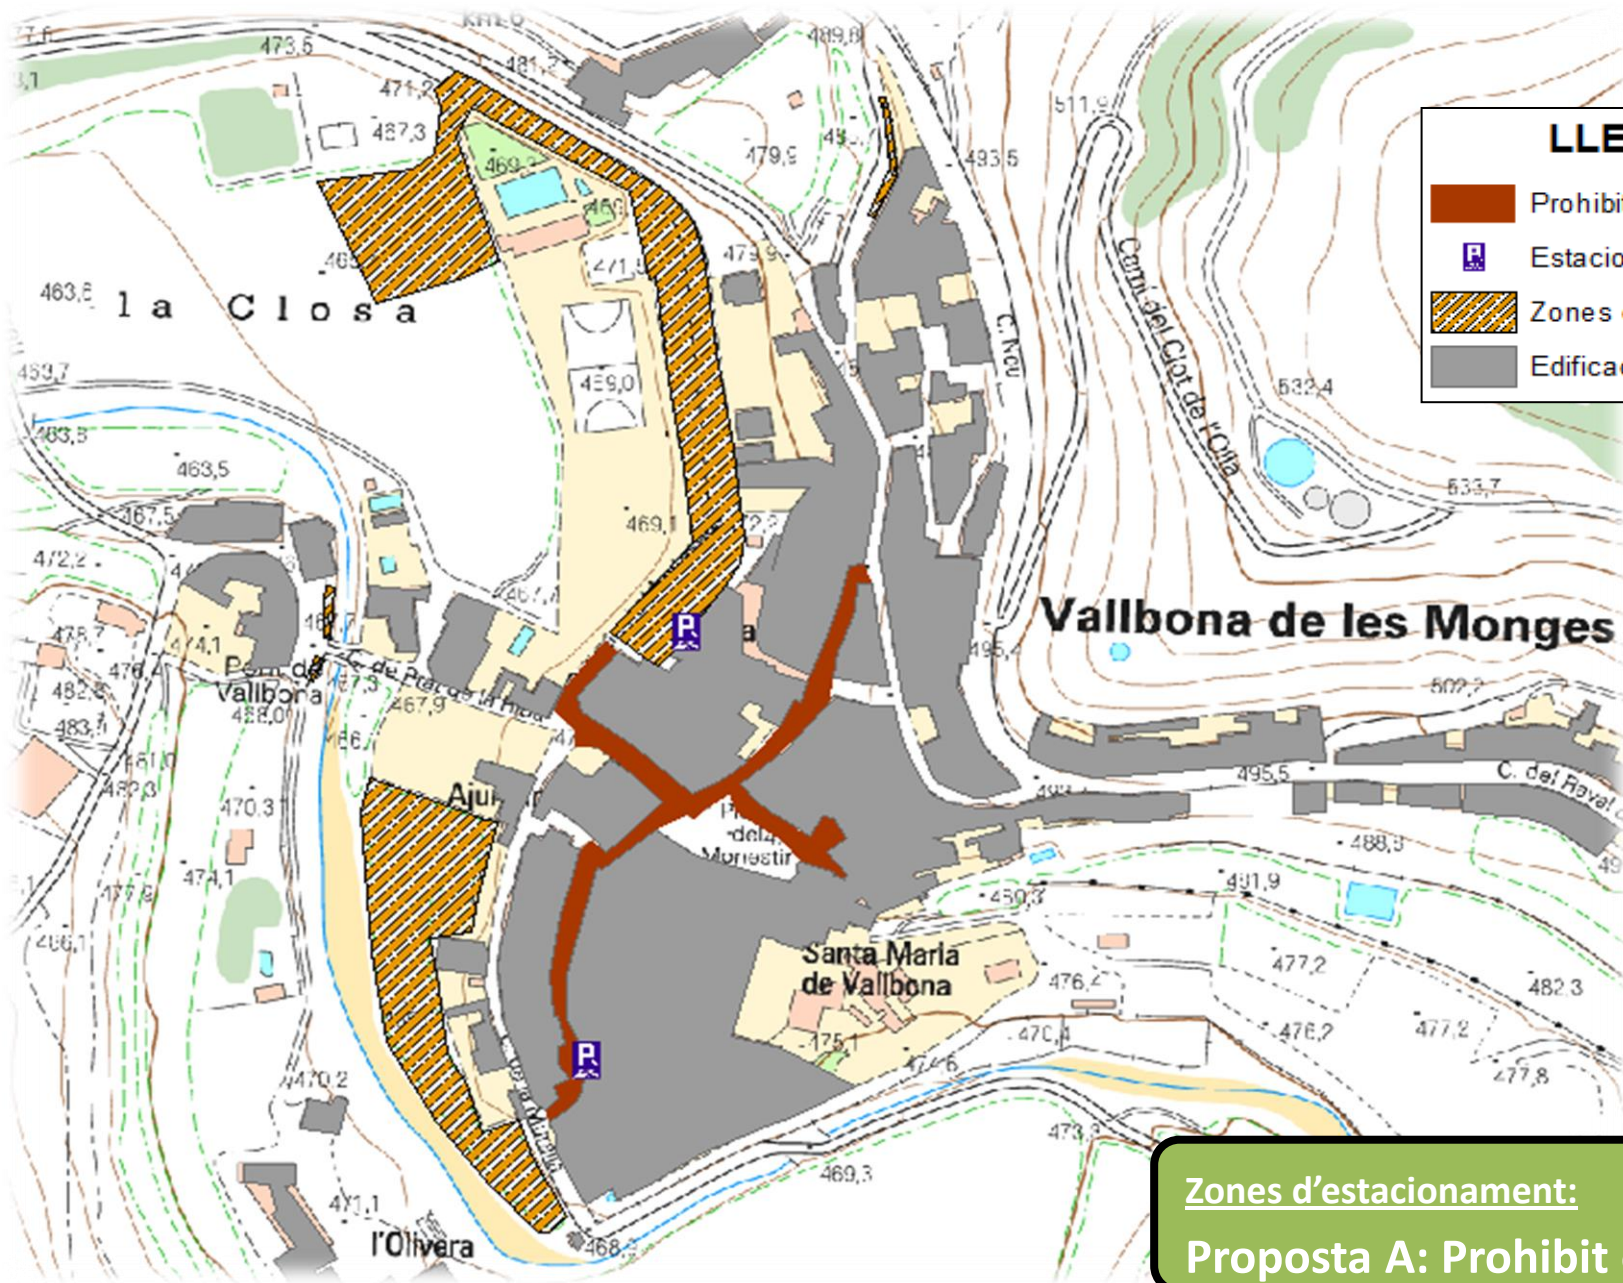

Objectius

- **Ordenar el poble.**
- **Determinar zones d'estacionament.**
- **Determinar el sentit de circulació.**

SITUACIÓ ACTUAL:

CARRER
MAJOR

CAFE

RESTAURANT

RESTAURANT

0833 HKK

0847 CHH

PUNTS A TRACTAR:

- ZONES D'ESTACIONAMENT
- SENTIT DE CIRCULACIÓ

ZONES D'ESTACIONAMENT

LLEGENDA

-  Prohibit estacionar
-  Estacionament de minusvalts
-  Zones d'estacionament
-  Edificacions

Zones d'estacionament:
Proposta A: Prohibit estacionar

LLEGENDA

-  Estacionament de minusvalits
-  Estacionament de veïns
-  Prohibit estacionar
-  Zones d'estacionament
-  Edificacions

Zones d'estacionament:
Proposta B

EXCEPTE VEÏNS

SENTIT DE CIRCULACIÓ

LLEGENDA