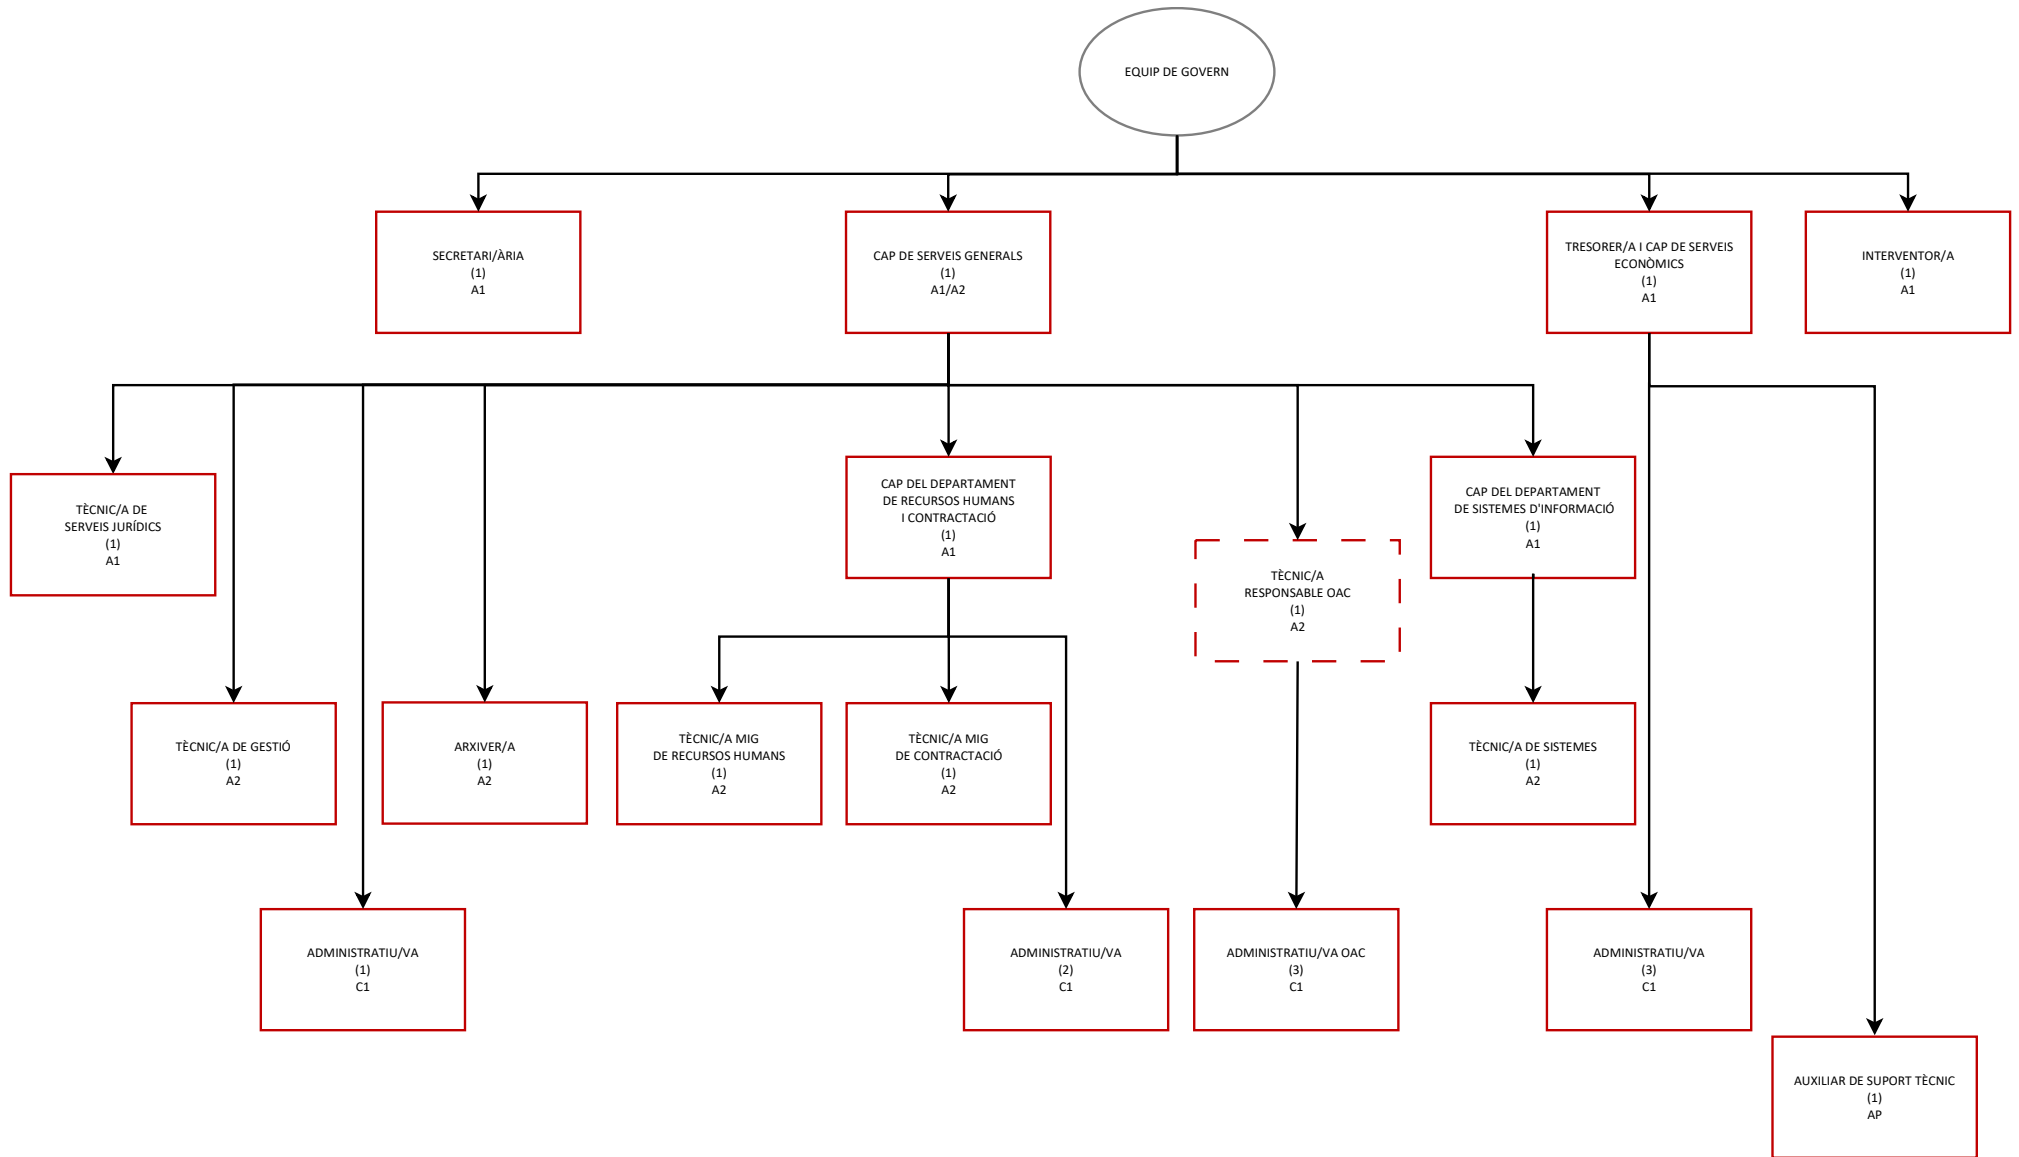

GABINET D'ALCALDIA

SERVEIS GENERALS

SERVEIS GENERALS-SEGURETAT CIUTADANA

TERRITORI I SOSTENIBILITAT

SERVEIS A LES PERSONES

DESENVOLUPAMENT ECONÒMIC

Llegenda de la simbologia emprada per a la representació de l'organigrama:

Símbol	Accepció
	Equip de govern.
	Lloc de treball
	Lloc de treball compartit entre àmbits
	Connectors entre els diferents llocs de treball. Poden respondre a dependències estrictament jeràrquiques o funcionals.
