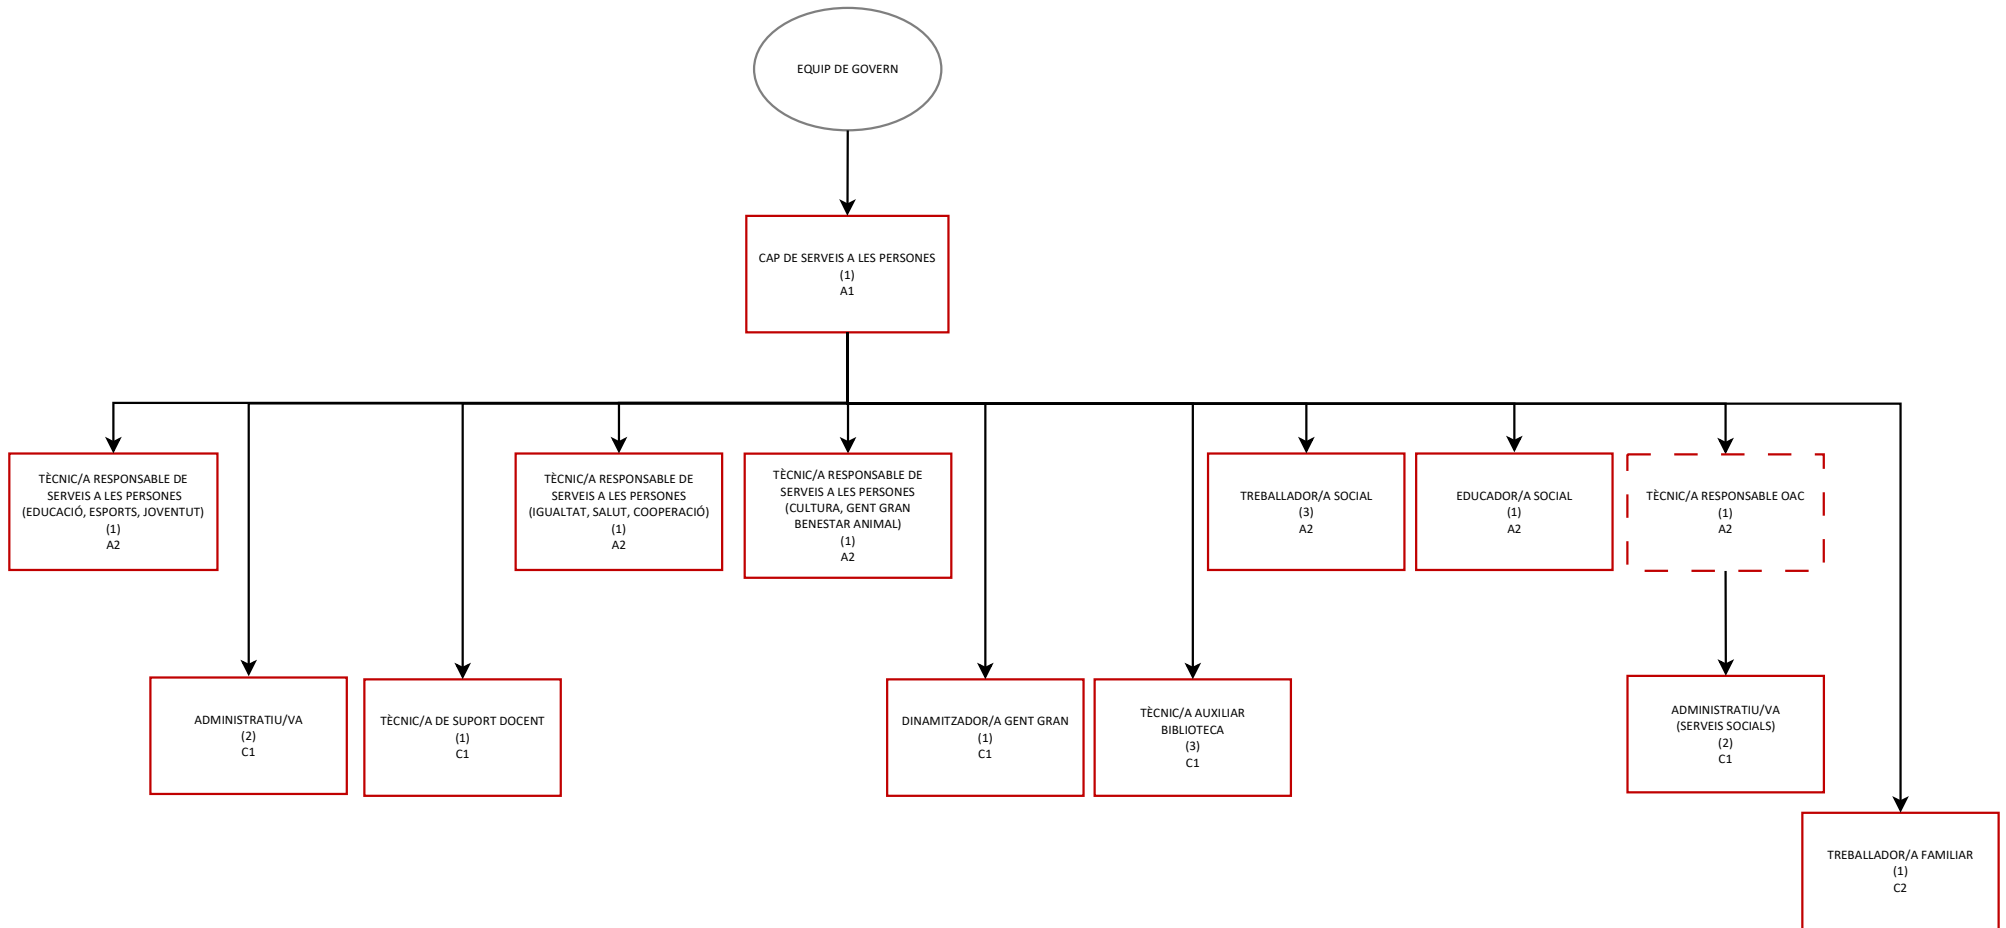

GABINET D'ALCALDIA

SERVEIS GENERALS

SERVEIS GENERALS-SEGURETAT CIUTADANA

TERRITORI I SOSTENIBILITAT

SERVEIS A LES PERSONES

DESENVOLUPAMENT ECONÒMIC

Llegenda de la simbologia emprada per a la representació de l'organigrama:

Símbol	Accepció
	Equip de govern.
	Lloc de treball
	Lloc de treball compartit entre àmbits
	Connectors entre els diferents llocs de treball. Poden respondre a dependències estrictament jeràrquiques o funcionals.
