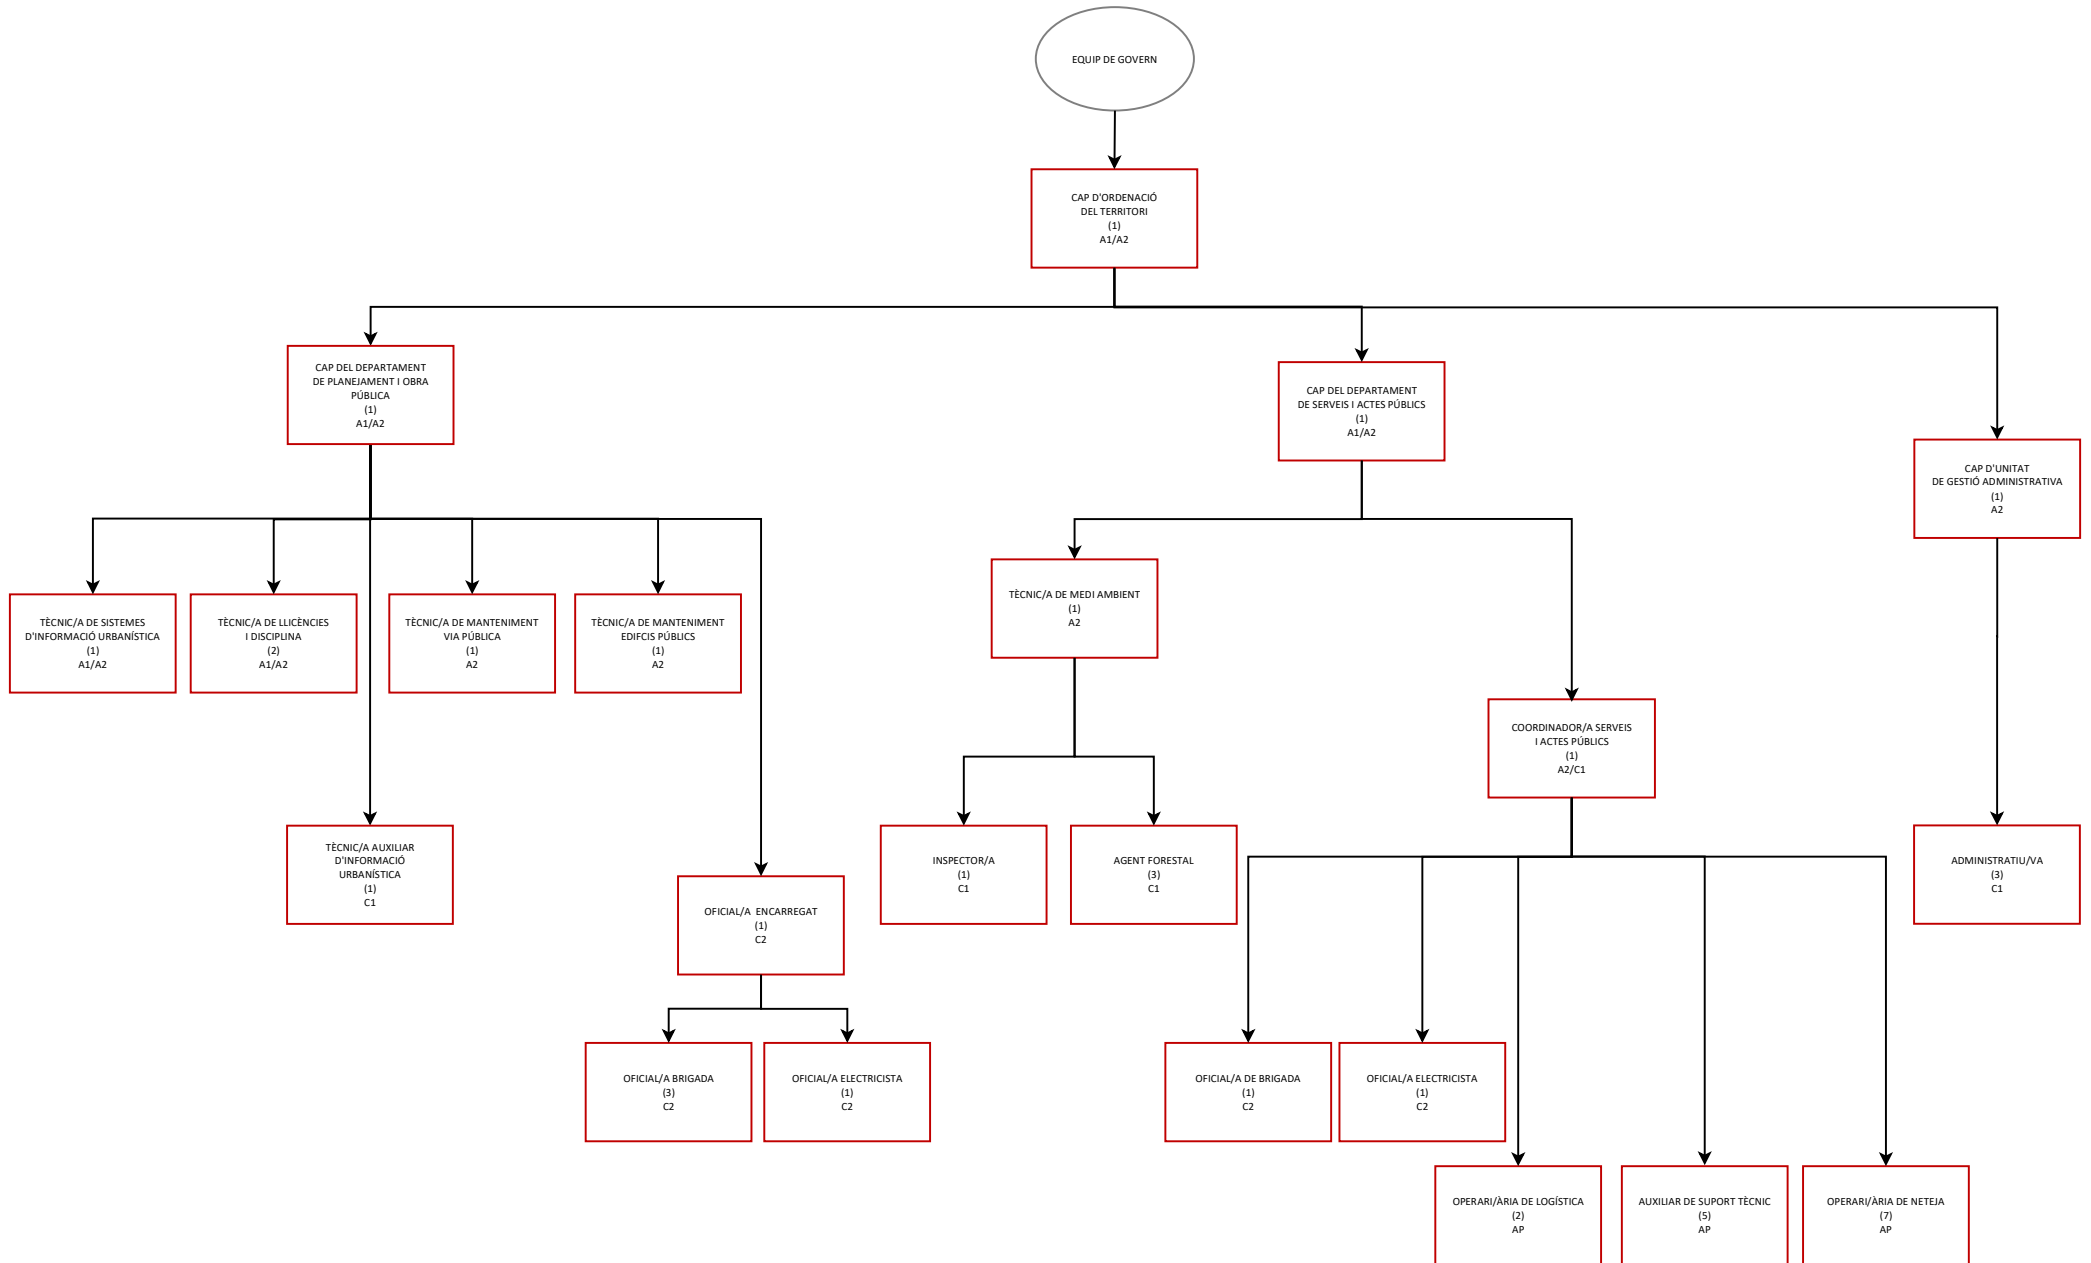

GABINET D'ALCALDIA

SERVEIS GENERALS

SERVEIS GENERALS-SEGURETAT CIUTADANA

TERRITORI I SOSTENIBILITAT

SERVEIS A LES PERSONES

DESENVOLUPAMENT ECONÒMIC

Llegenda de la simbologia emprada per a la representació de l'organigrama:

Símbol	Accepció
	Equip de govern.
	Lloc de treball
	Lloc de treball compartit entre àmbits
	Connectors entre els diferents llocs de treball. Poden respondre a dependències estrictament jeràrquiques o funcionals.
