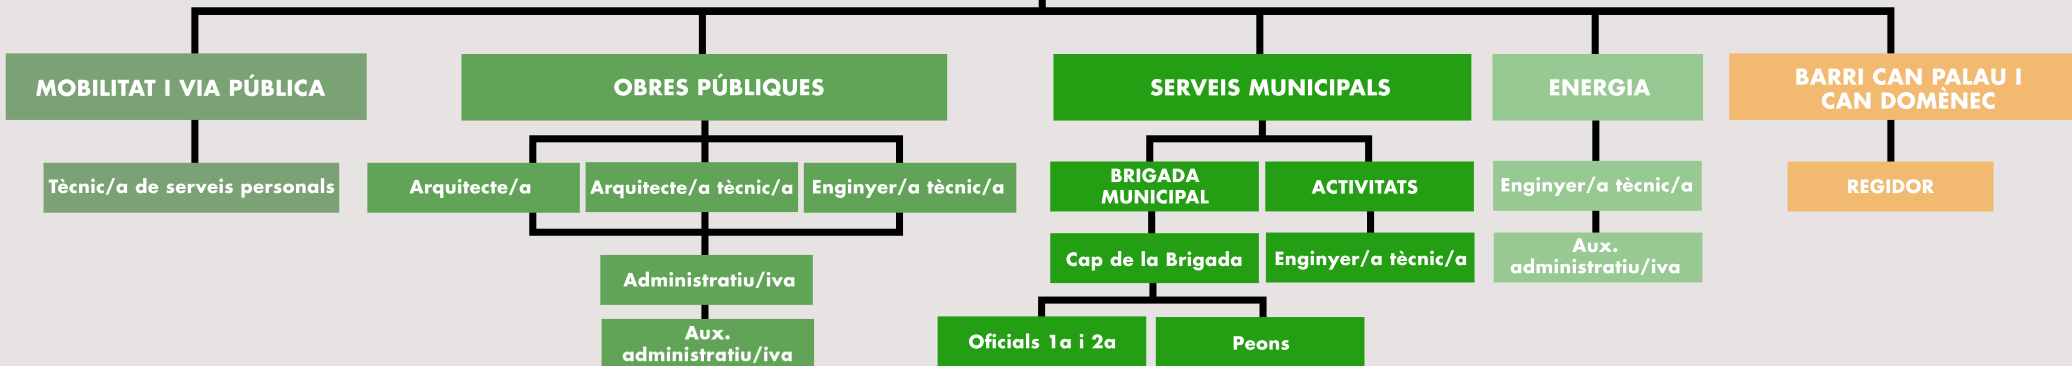

ALCALDIA

Albert Pla i Besotí

Regidor de Persones i Gestió del Talent, Economia i Finances, Ordenació del Territori i Projectes i Administració Pública.

REGIDOR

Jordi Armengol i Pastor

Regidor d'Obres Públiques, Energia, Serveis Municipals, Mobilitat i Via Pública, i de Barri (Can Palau i Can Domènec).

SECRETARIA