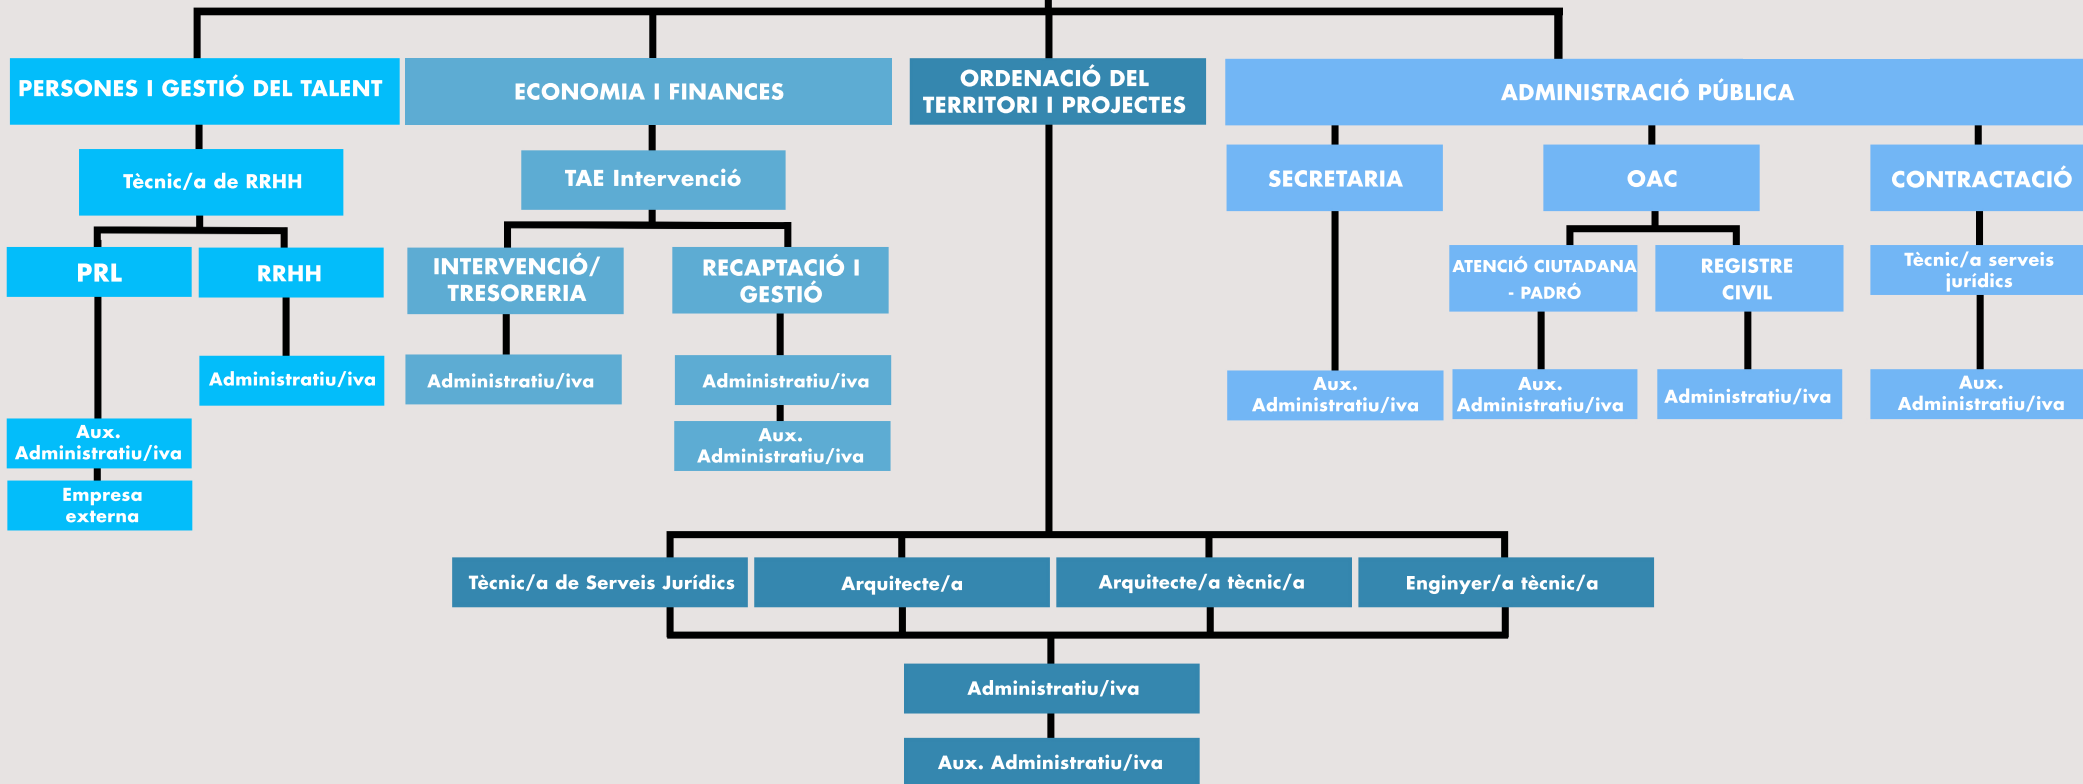

Albert Pla i Besolí

Regidor de Persones i Gestió del Talent, Economia i Finances, Ordenació del Territori i Projectes i Administració Pública.

SECRETARIA

Ajuntament de
Sant Cebrià de Vallalta

ALCALDIA

Albert Pla i Besolí