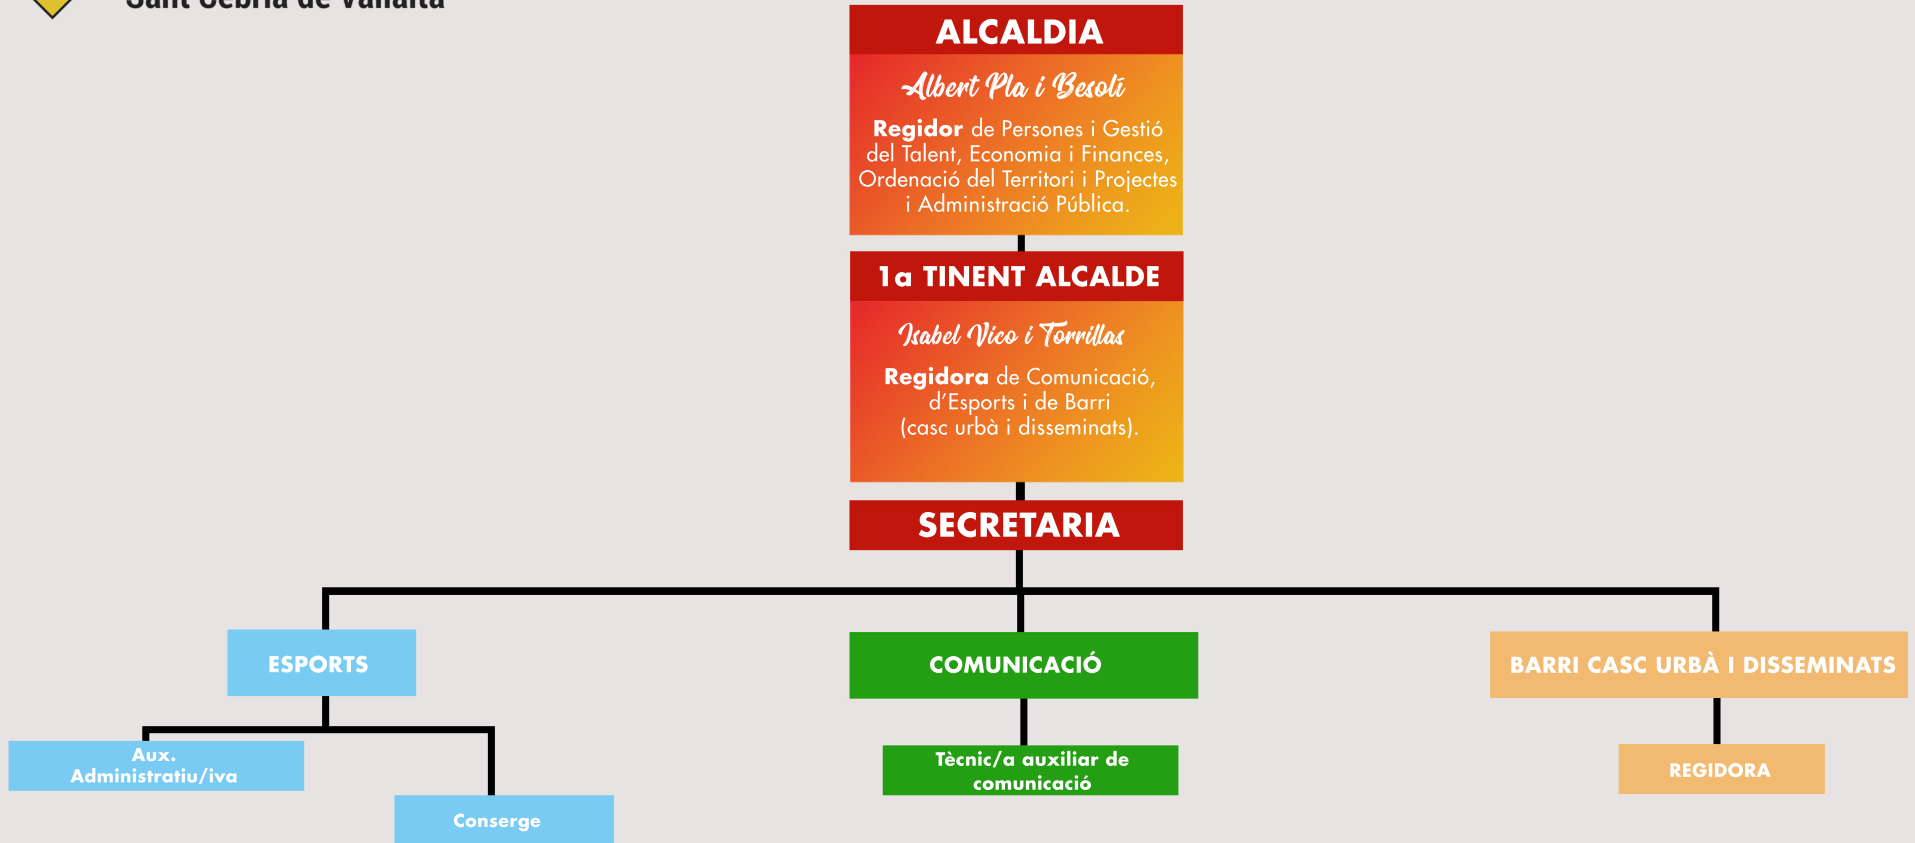

Albert Pla i Besolí

Regidor de Persones i Gestió del Talent, Economia i Finances, Ordenació del Territori i Projectes i Administració Pública.

SECRETARIA

Ajuntament de
Sant Cebrià de Vallalta

ALCALDIA

Albert Pla i Besolí