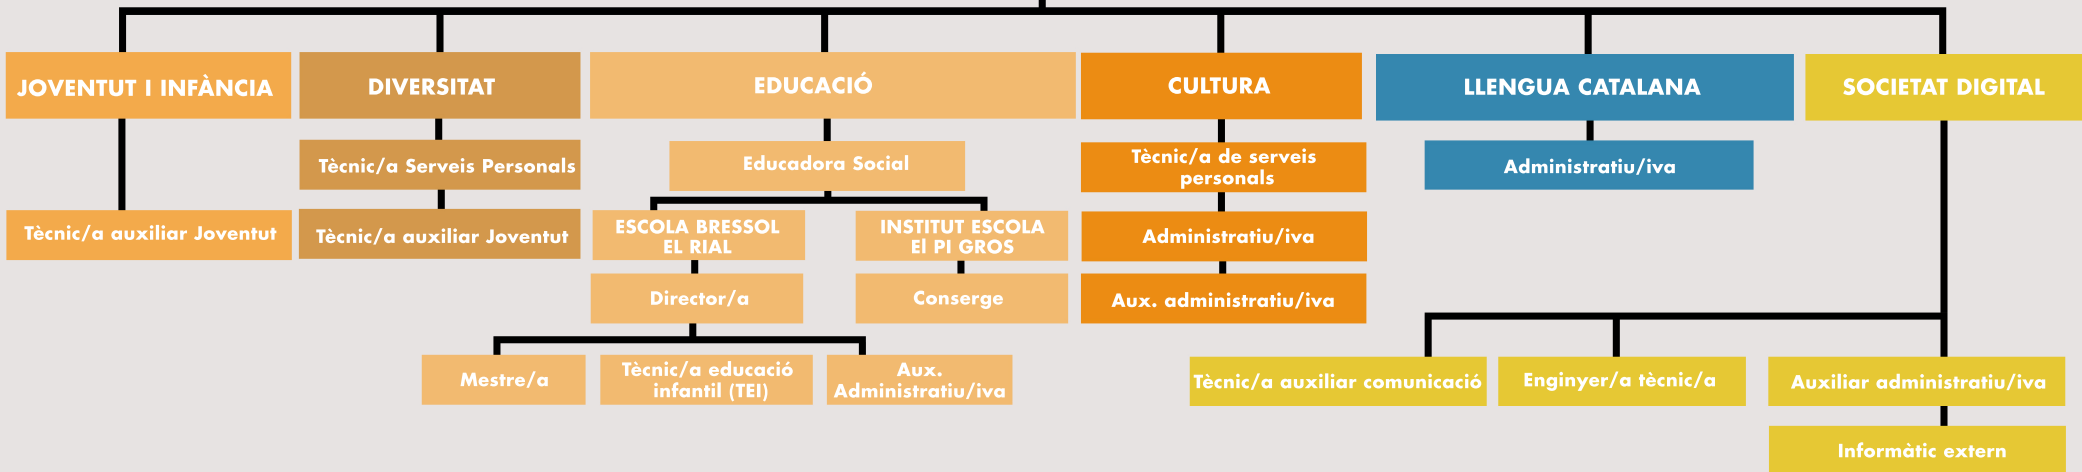

ALCALDIA

Albert Pla i Besolí

Regidor de Persones i Gestió del Talent, Economia i Finances, Ordenació del Territori i Projectes i Administració Pública.

2a TINENT ALCALDE

Anna Rodon Borràs

Regidora d'Educació, Cultura, Joventut i Infància, Diversitat, Societat Digital i Llengua Catalana.

SECRETARIA