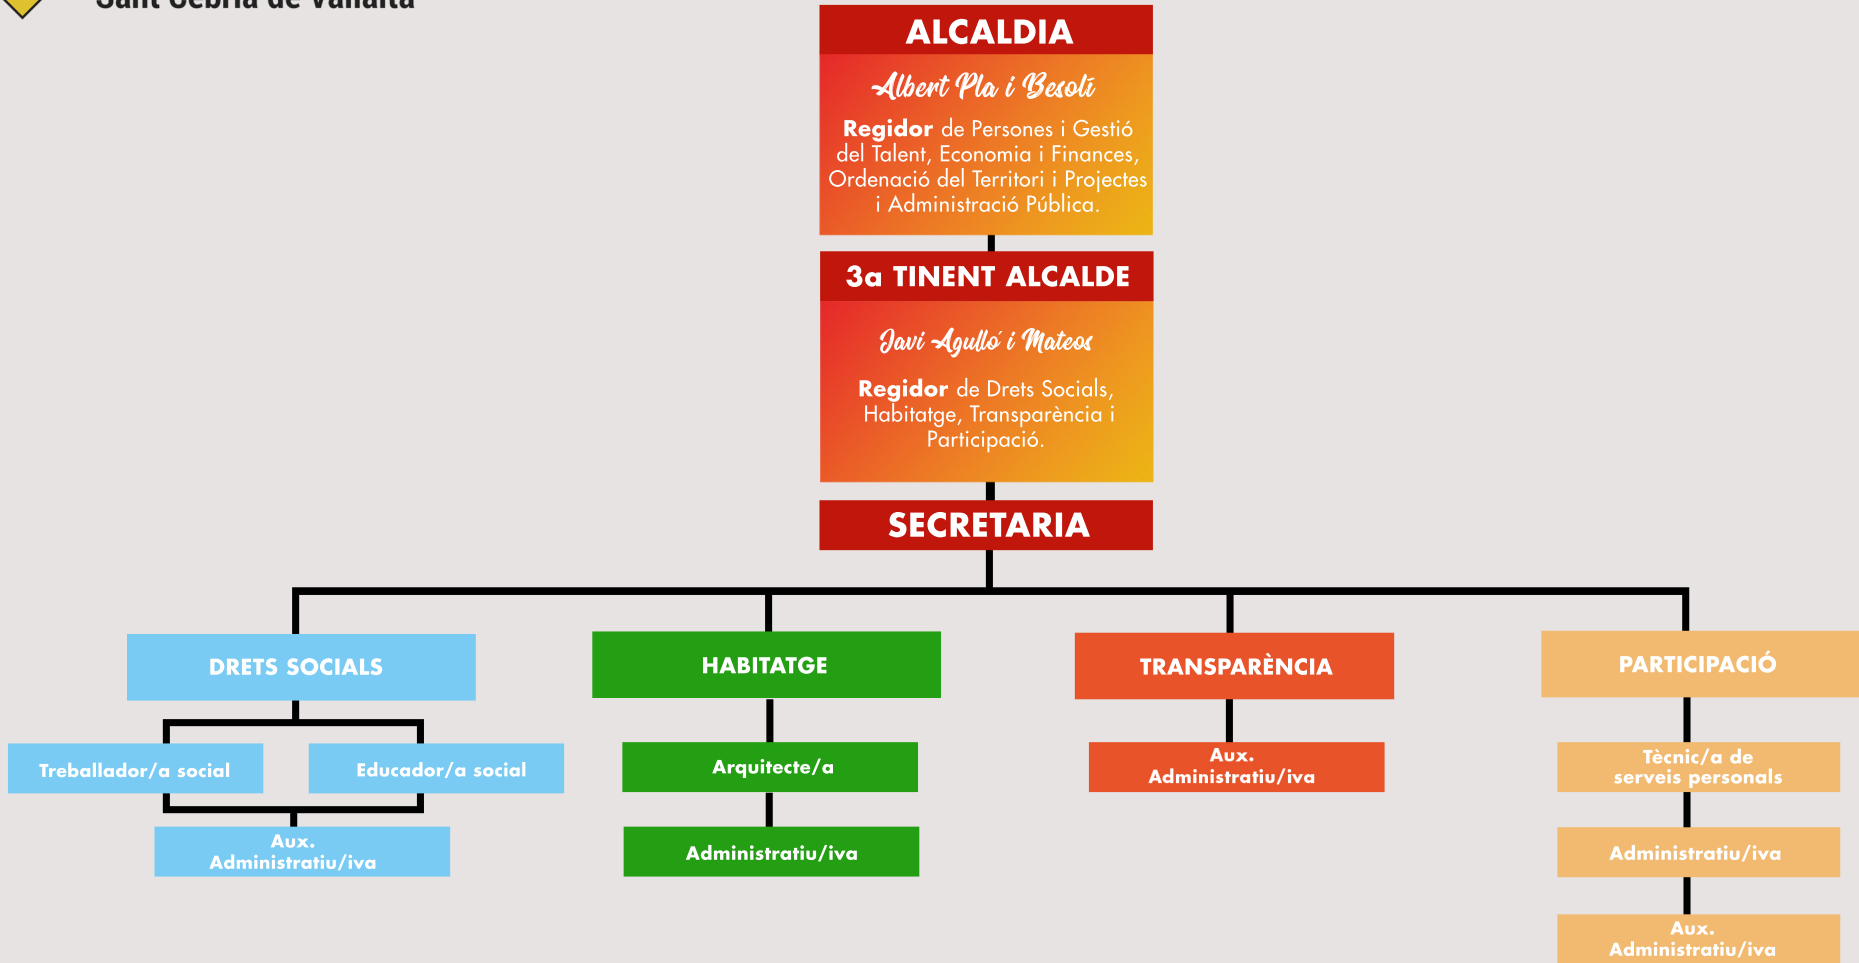

Albert Pla i Besolí

Regidor de Persones i Gestió del Talent, Economia i Finances, Ordenació del Territori i Projectes i Administració Pública.

SECRETARIA

Ajuntament de
Sant Cebrià de Vallalta

ALCALDIA

Albert Pla i Besolí

SECRETARIA

ALCALDIA

Albert Pla i Besotí

Regidor de Persones i Gestió del Talent, Economia i Finances, Ordenació del Territori i Projectes i Administració Pública.

REGIDOR

Jordi Armengol i Pastor

Regidor d'Obres Públiques, Energia, Serveis Municipals, Mobilitat i Via Pública, i de Barri (Can Palau i Can Domènec).