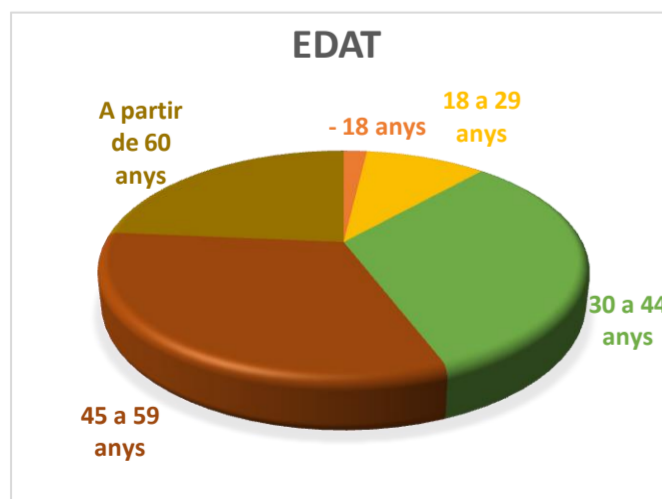

# Sondeig sobre el grau de satisfacció dels Complexos Esportius Municipals

## 1. Resultats del municipi

Sitges **Piscina Coberta Municipal**

Sexe	Número	%
Home	140	52,43%
Dona	127	47,57%
<b>Total</b>	<b>267</b>	<b>100,00%</b>

Edat	Número	%
- 18 anys	5	1,87%
18 a 29 anys	26	9,74%
30 a 44 anys	87	32,58%
45 a 59 anys	86	32,21%
A partir de 60	63	23,60%
<b>Total</b>	<b>267</b>	<b>100,00%</b>