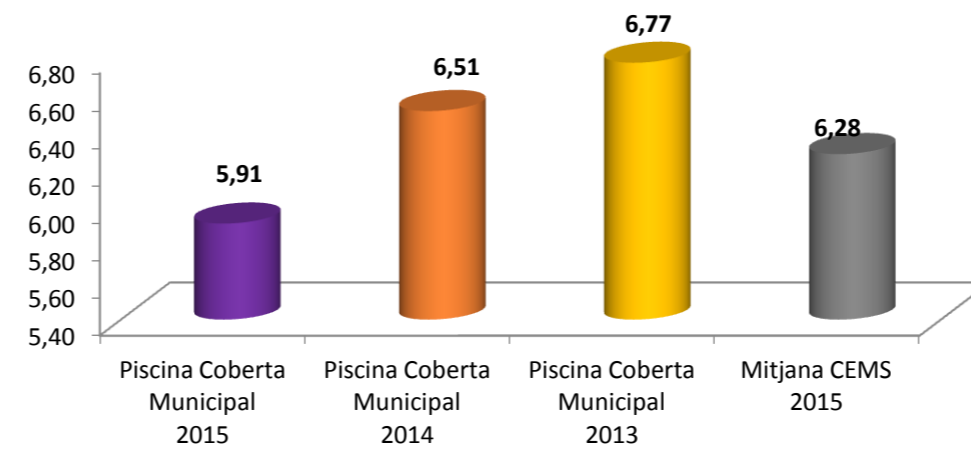

Sondeig sobre el grau de satisfacció dels Complexos Esportius Municipals

1. Resultats del municipi

Municipi:	Sitges
Número Centres Esportius Municipals:	1
Número de respostes:	267
Marge confiança:	95%
Marge d'error (per al total de la mostra):	± 5,6%

Valor indicador 'Satisfacció general dels usuaris en el complex esportiu':	5,91

Nom equipament: Piscina Coberta Municipal
Metodologia: Enviament per correu + cartells amb QR
Número respostes: 267

Valoració	Piscina Coberta Municipal 2015	Piscina Coberta Municipal 2014	Piscina Coberta Municipal 2013	Mitjana CEMS 2015
General	5,91	6,51	6,77	6,28
Neteja	5,98	6,00	6,64	6,23
Atenció personal	6,37	6,87	7,18	6,79
Activitats	6,05	6,83	6,88	6,25
Monitoratge	6,00	6,67	6,91	6,81
Preu equipament	5,11	5,47	5,50	5,53

Satisfacció general dels usuaris en el complex esportiu