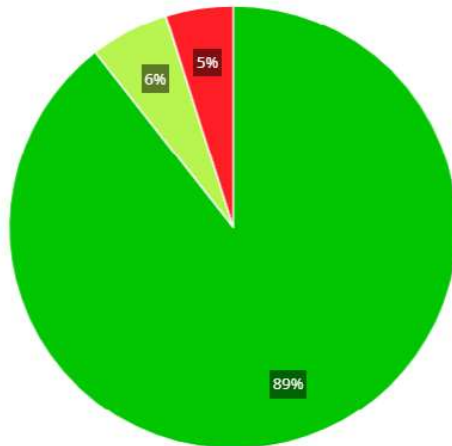

VALORACIÓ ATENCIÓ CIUTADANA (OAC nucli SITGES)

Total de valoracions en el període seleccionat: 123

Mitjana de valoracions en el període seleccionat: 😊

DISTRIBUCIÓ

UTILITZACIÓ