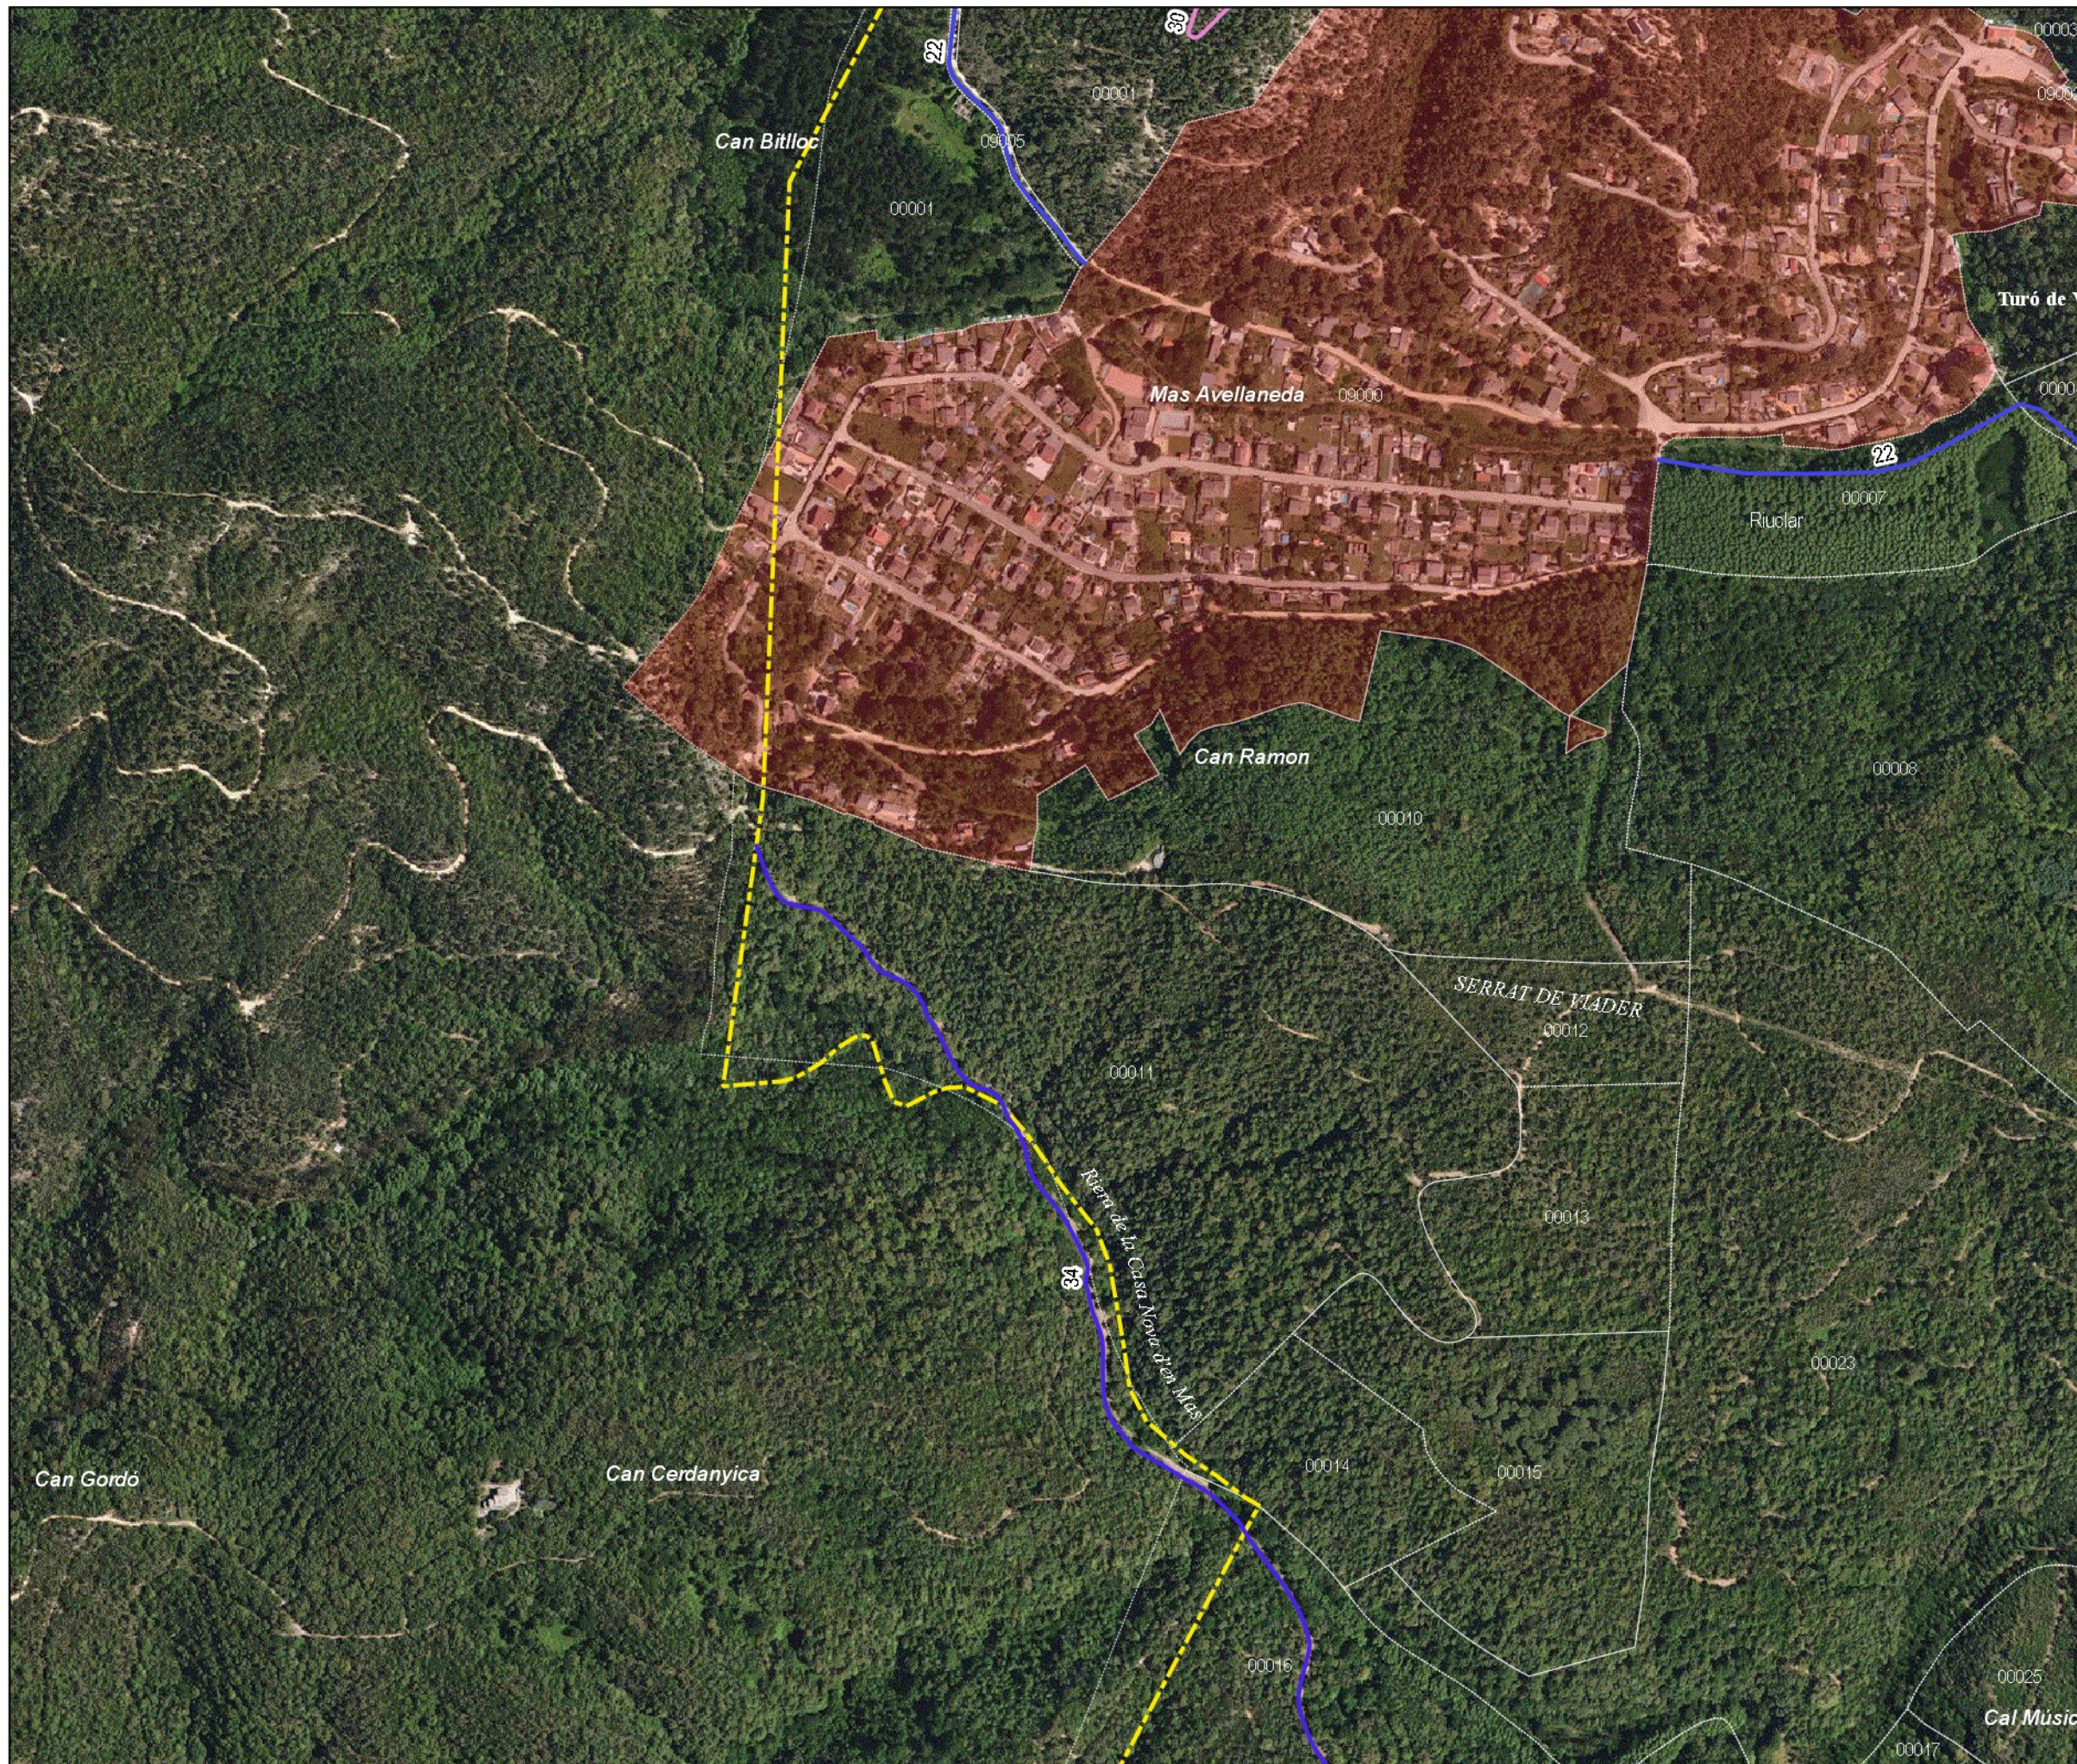

5

Inventari de camins municipals de Massanes

- 22- Camí del Rieral
- 30- Camí de Can Triador
- 34- Camí de Can Sauri al Rieral

- Limit municipal (ICGC)
- Limit urbà (Cadastre)
- Parcel·la (Cadastre)

Imprés en A3: Escala 1.5000

Maig 2021

Base: Ortofotomapa 25m Vigent i toponimia del topogràfic 1:25.000 de l'Institut Cartogràfic i Geològic de Catalunya (ICGC)