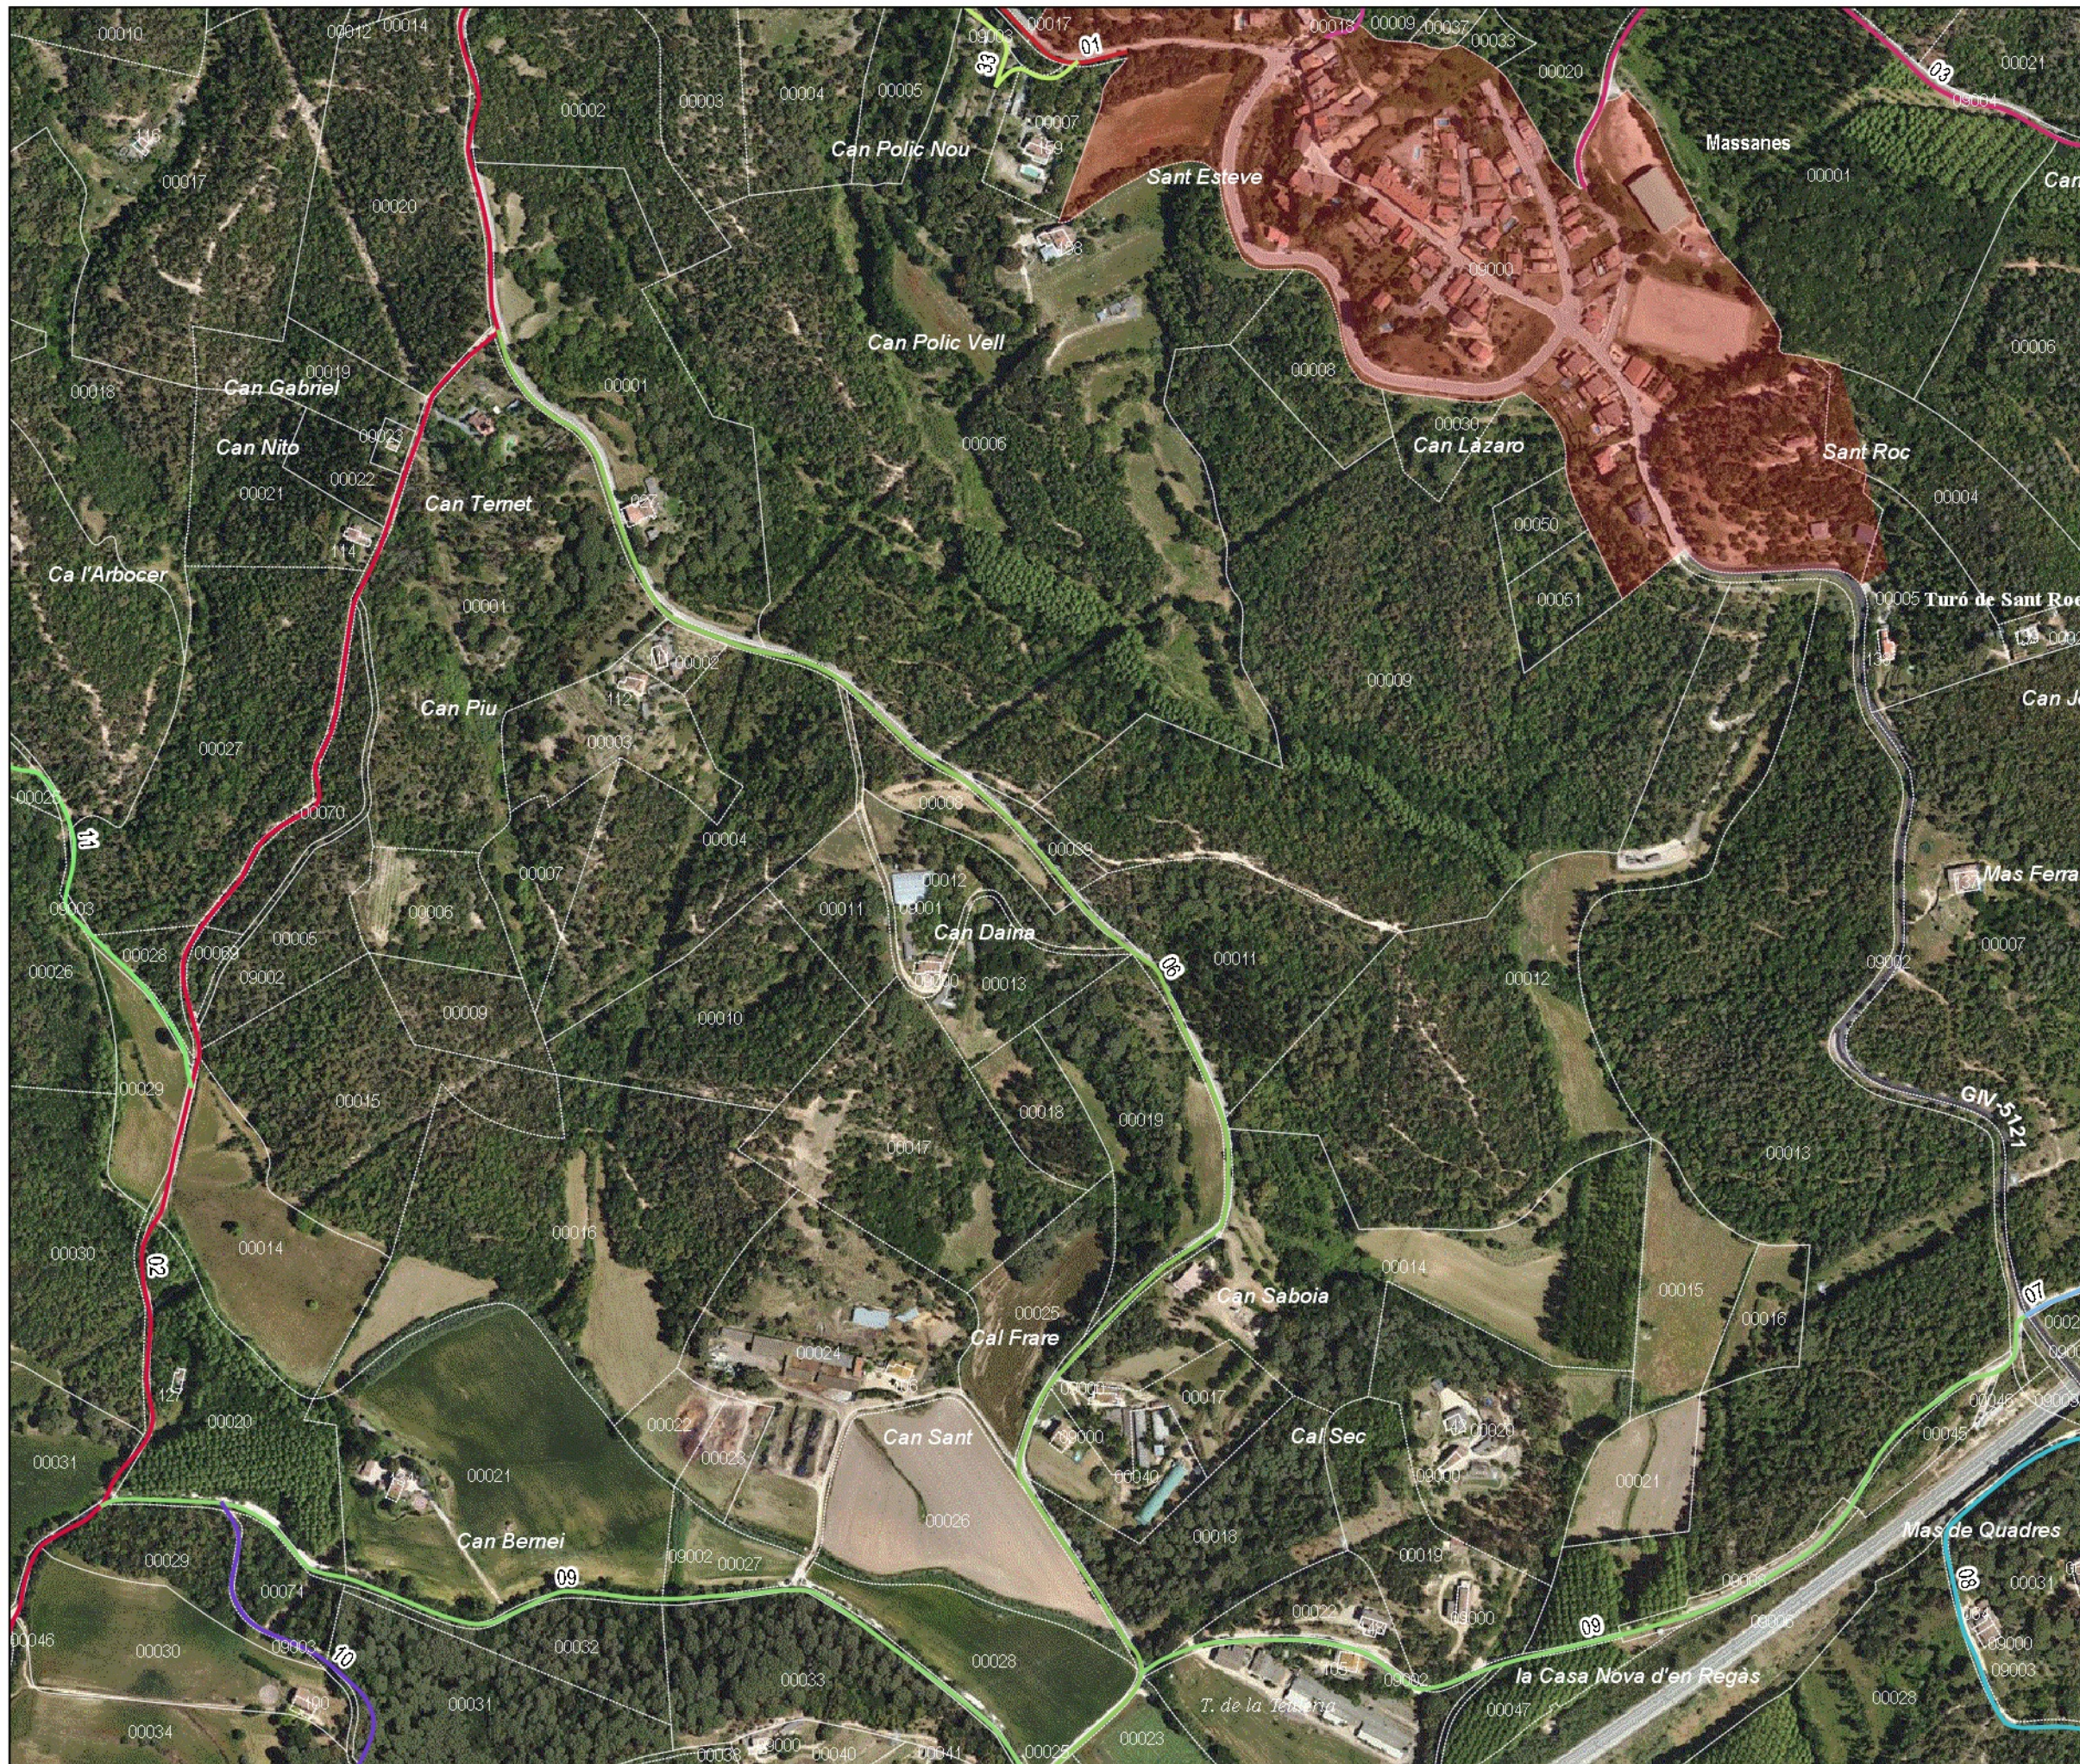

- Limit municipal (ICGC)
- Limit urbà (Cadastré)
- Parcel·la (Cadastré)

Imprés en A3: Escala 1.5000

Maig 2021

Base: Ortofotomapa 25m Vigent i toponimia del topogràfic 1:25.000 de l'Institut Cartogràfic i Geològic de Catalunya (ICGC)