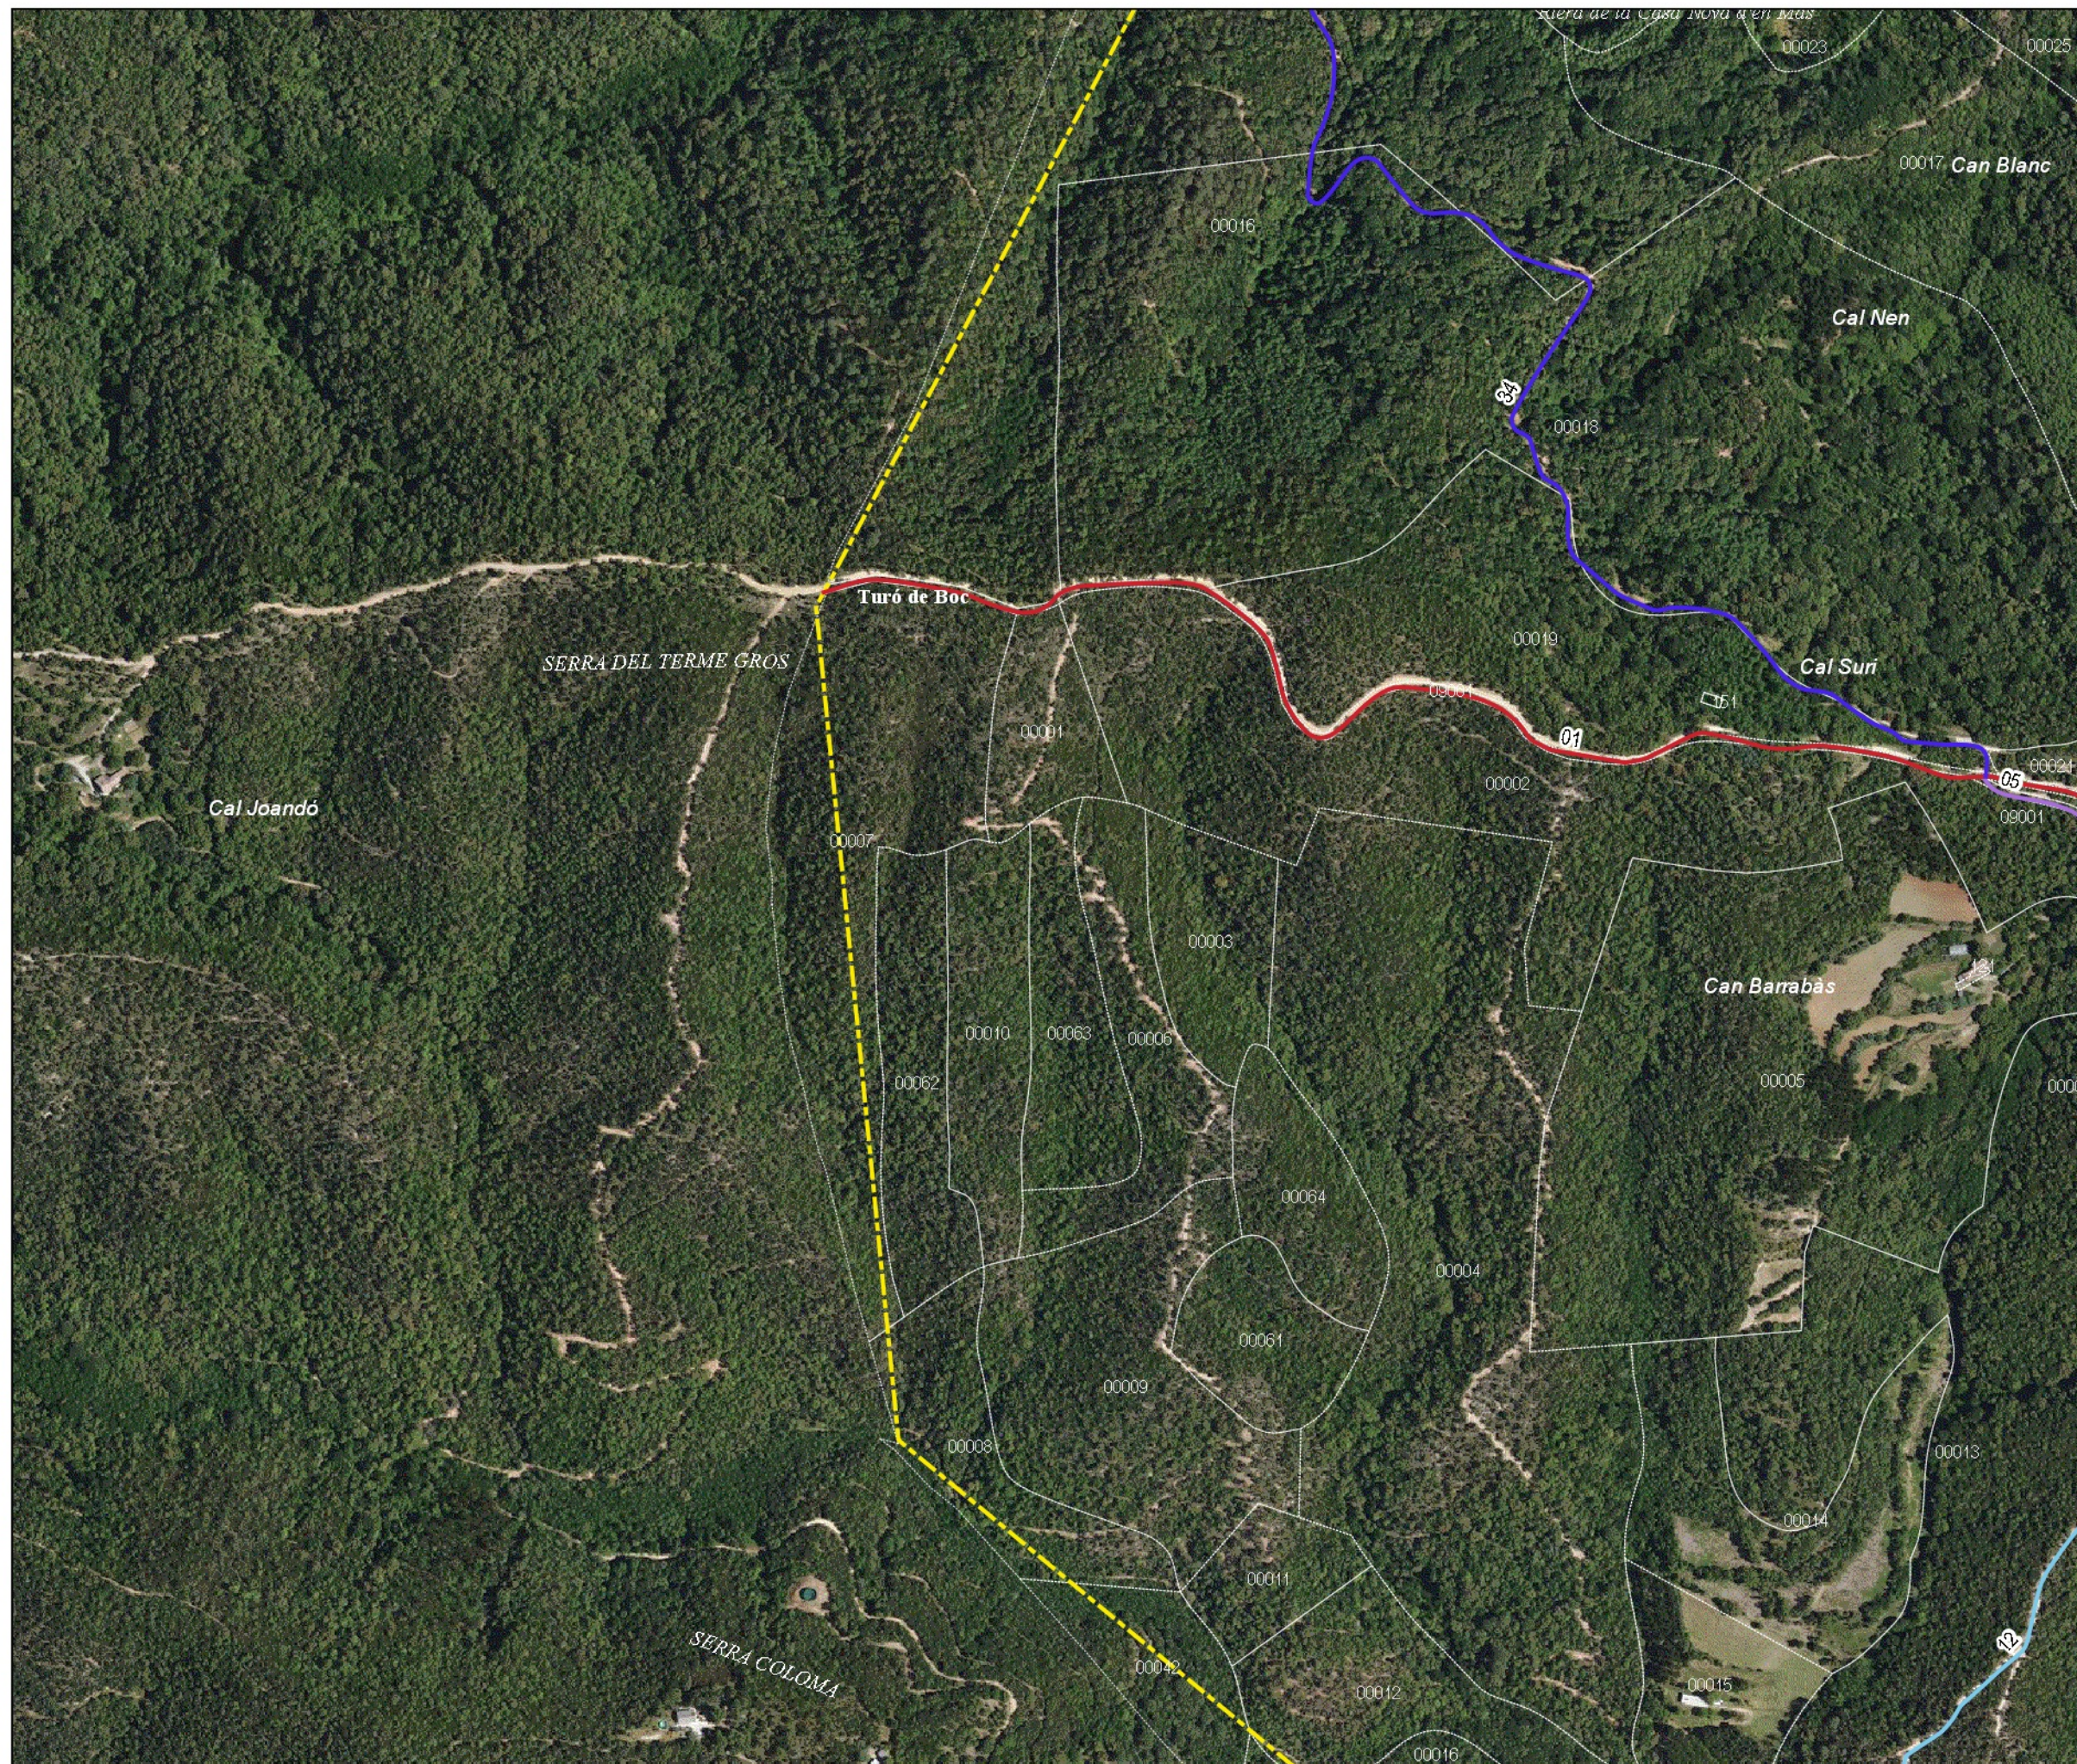

1	2	3	4
5	6	7	8
9	10	11	12
13	14	15	
16	17	18	

Inventari de camins municipals de Massanes

- 01- Camí de Massanes a Sant Feliu de Buixalleu
- 05- Camí de Sant Feliu de Buixalleu a Hostalric
- 12- Camí de Grions
- 31- Camí del Descàrrec a Can Managrell
- 34- Camí de Can Sauri al Rieral

- Limit municipal (ICGC)
- Limit urbà (Cadastré)
- Parcel·la (Cadastré)

Imprés en A3: Escala 1.5000

Maig 2021