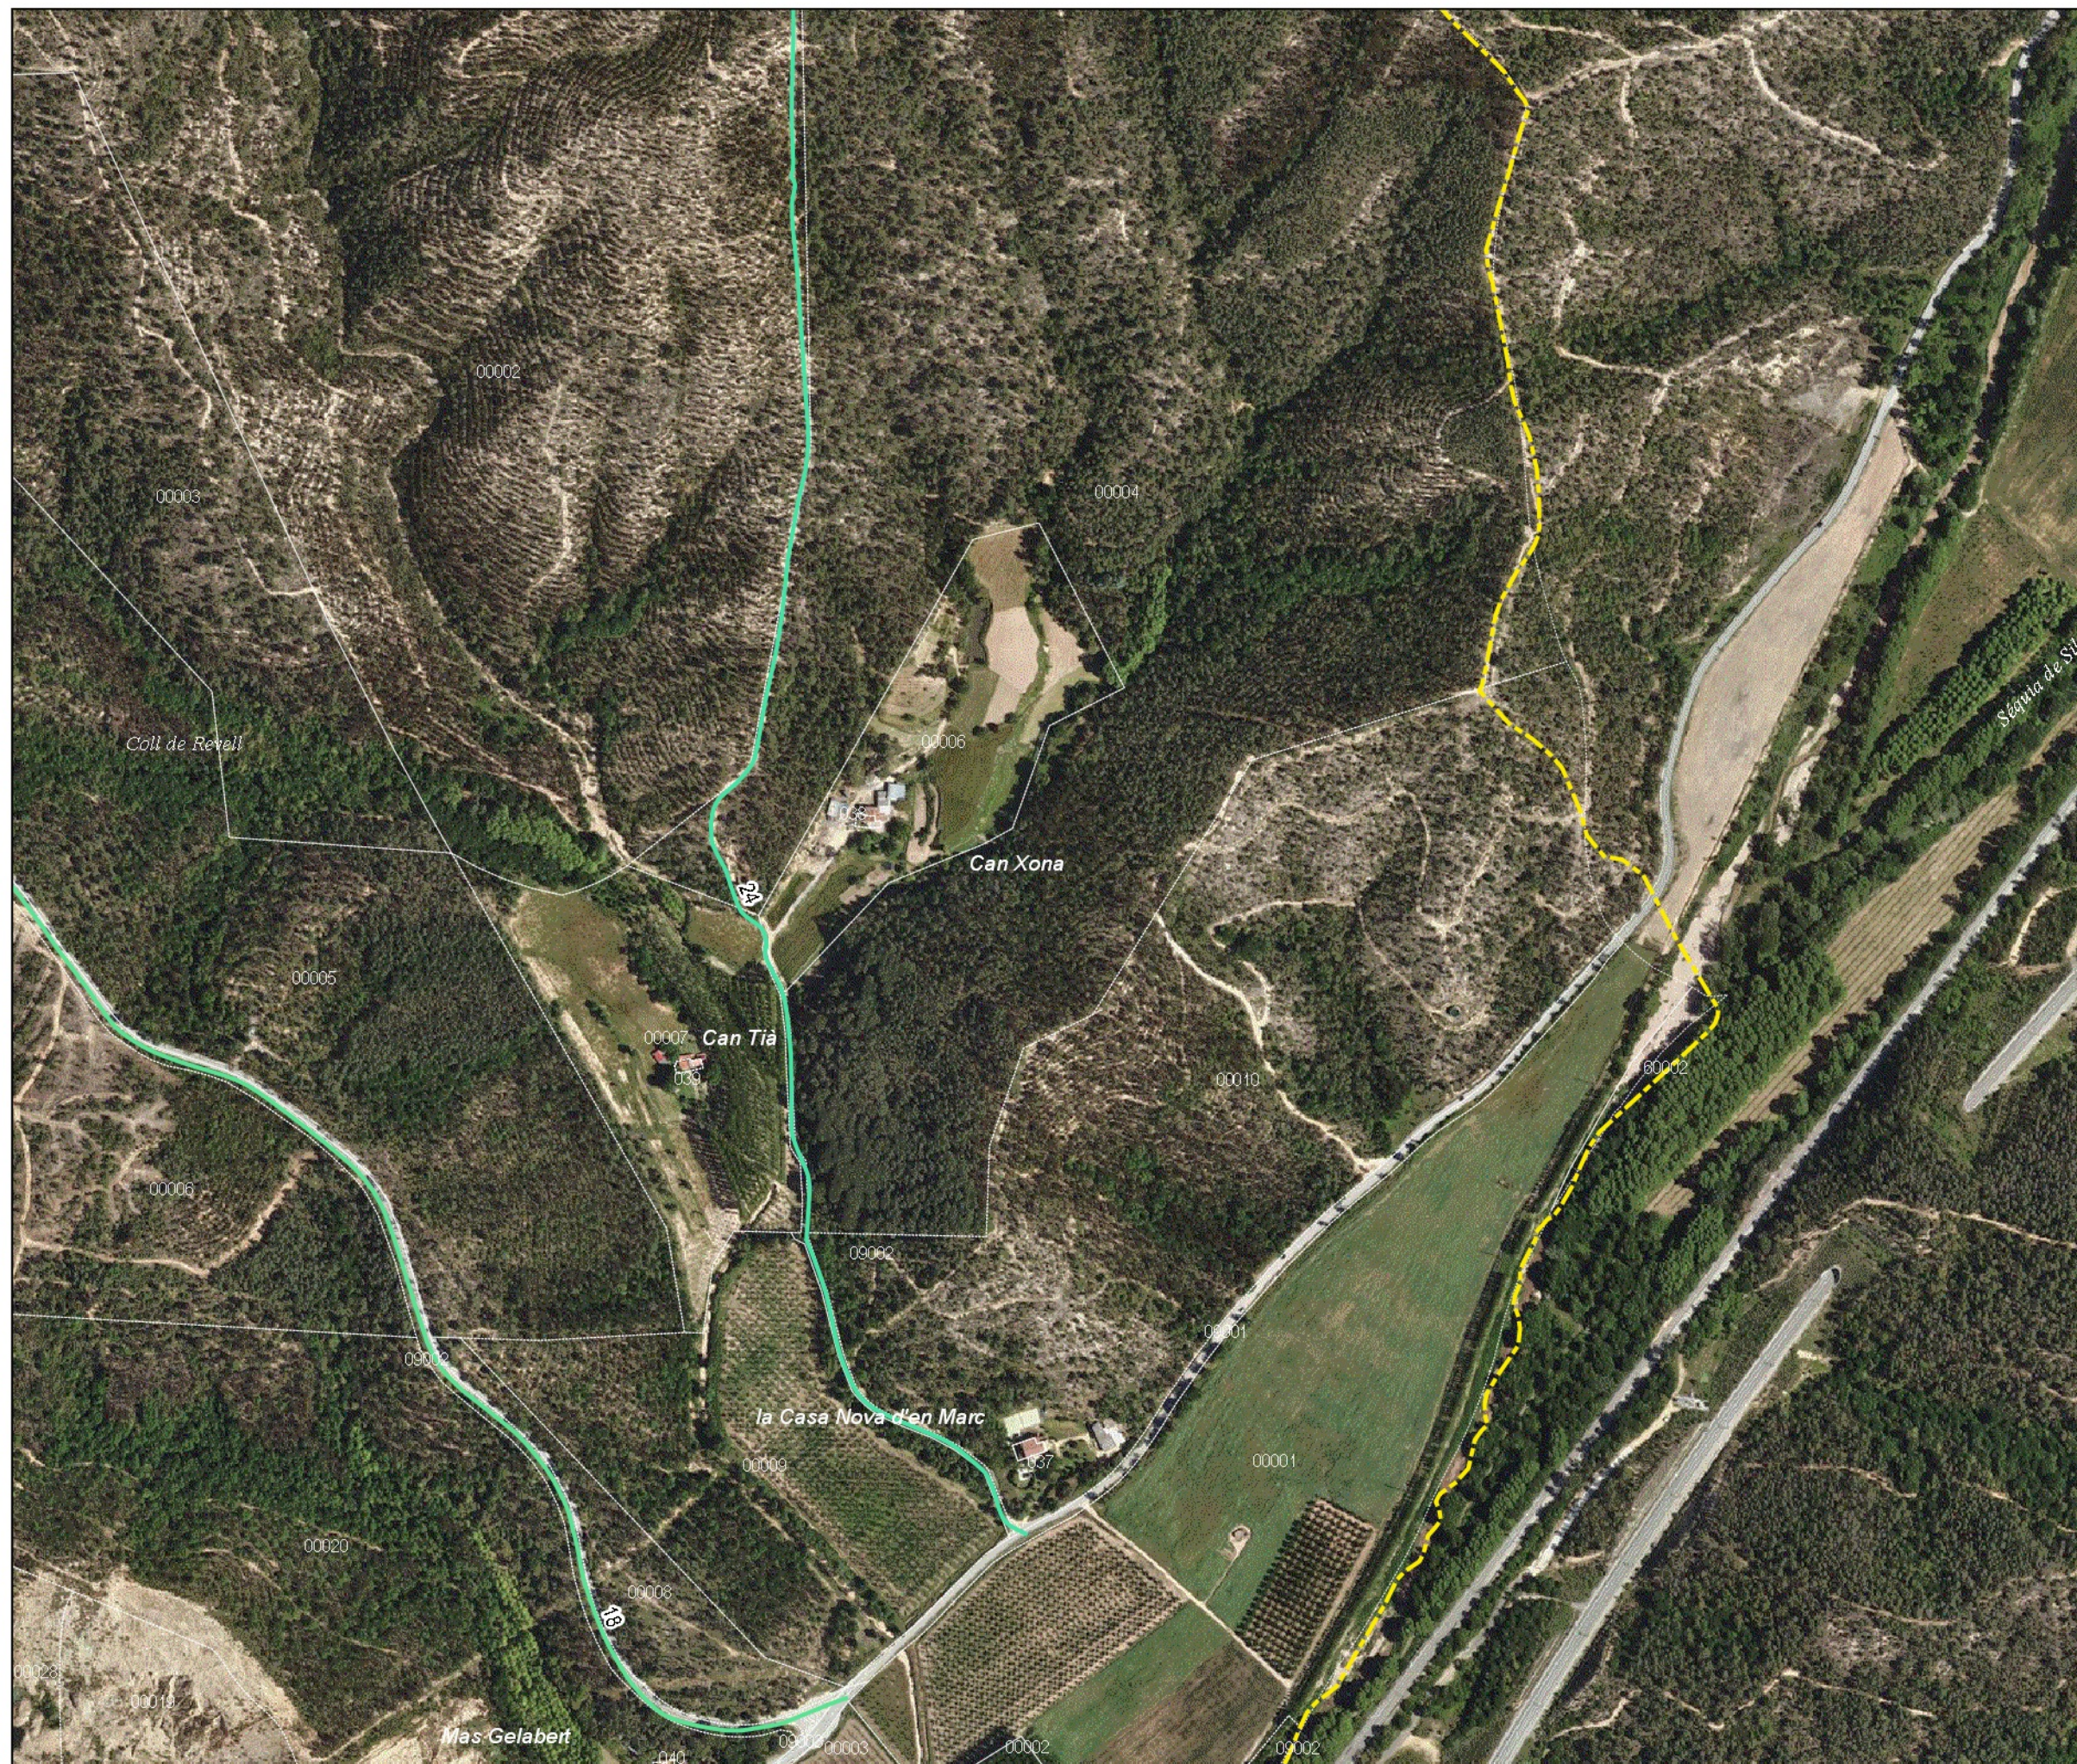

1	2	3	4
5	6	7	8
9	10	11	12
13	14	15	
16	17	18	

Inventari de camins municipals de Massanes

- 18- Camí de Can Foranca
- 24- Camí de la Roca de Clarà

- Limit municipal (ICGC)
- Limit urbà (Cadastre)
- Parcel·la (Cadastre)

Imprés en A3: Escala 1.5000

Maig 2021