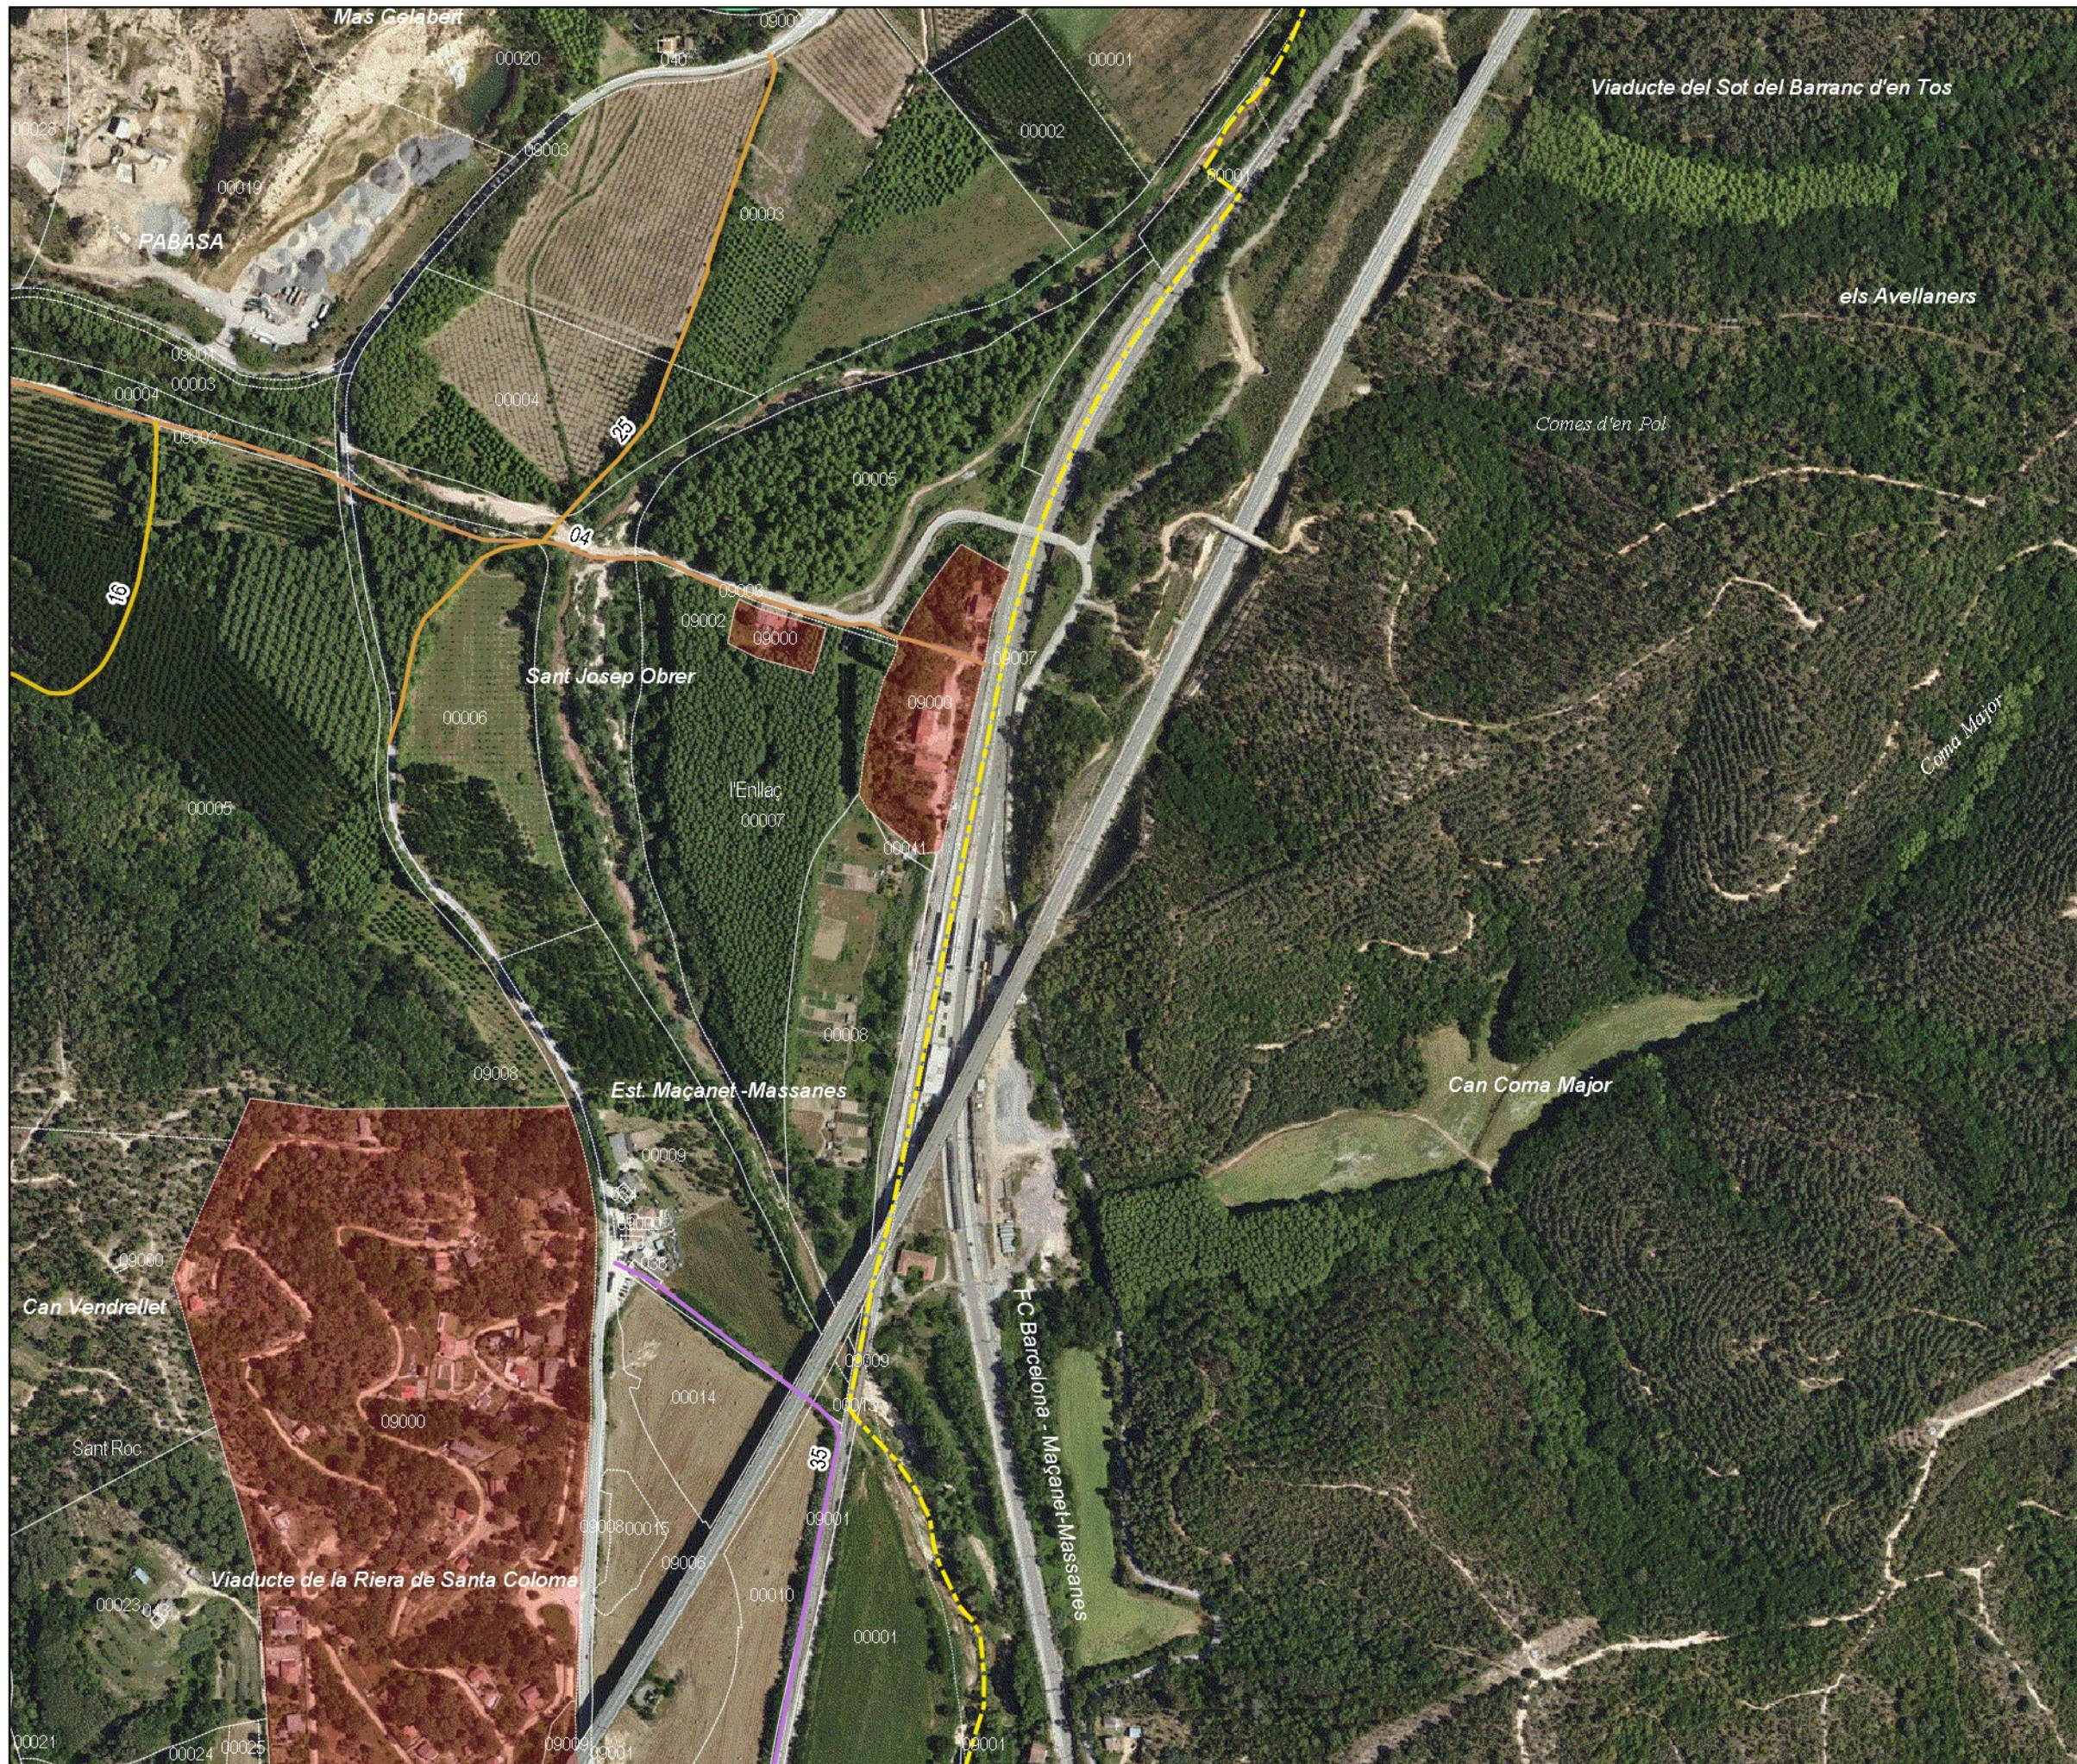

- Limit municipal (ICGC)
- Limit urbà (Cadastre)
- Parcel·la (Cadastre)

Imprés en A3: Escala 1.5000

Maig 2021

**Inventari de camins municipals de Massanes**

- 04- Camí de l'Empalme
- 16- Camí de Can Tos
- 18- Camí de Can Foranca
- 25- Camí ral de Girona
- 35- Camí de l'Empalmeta