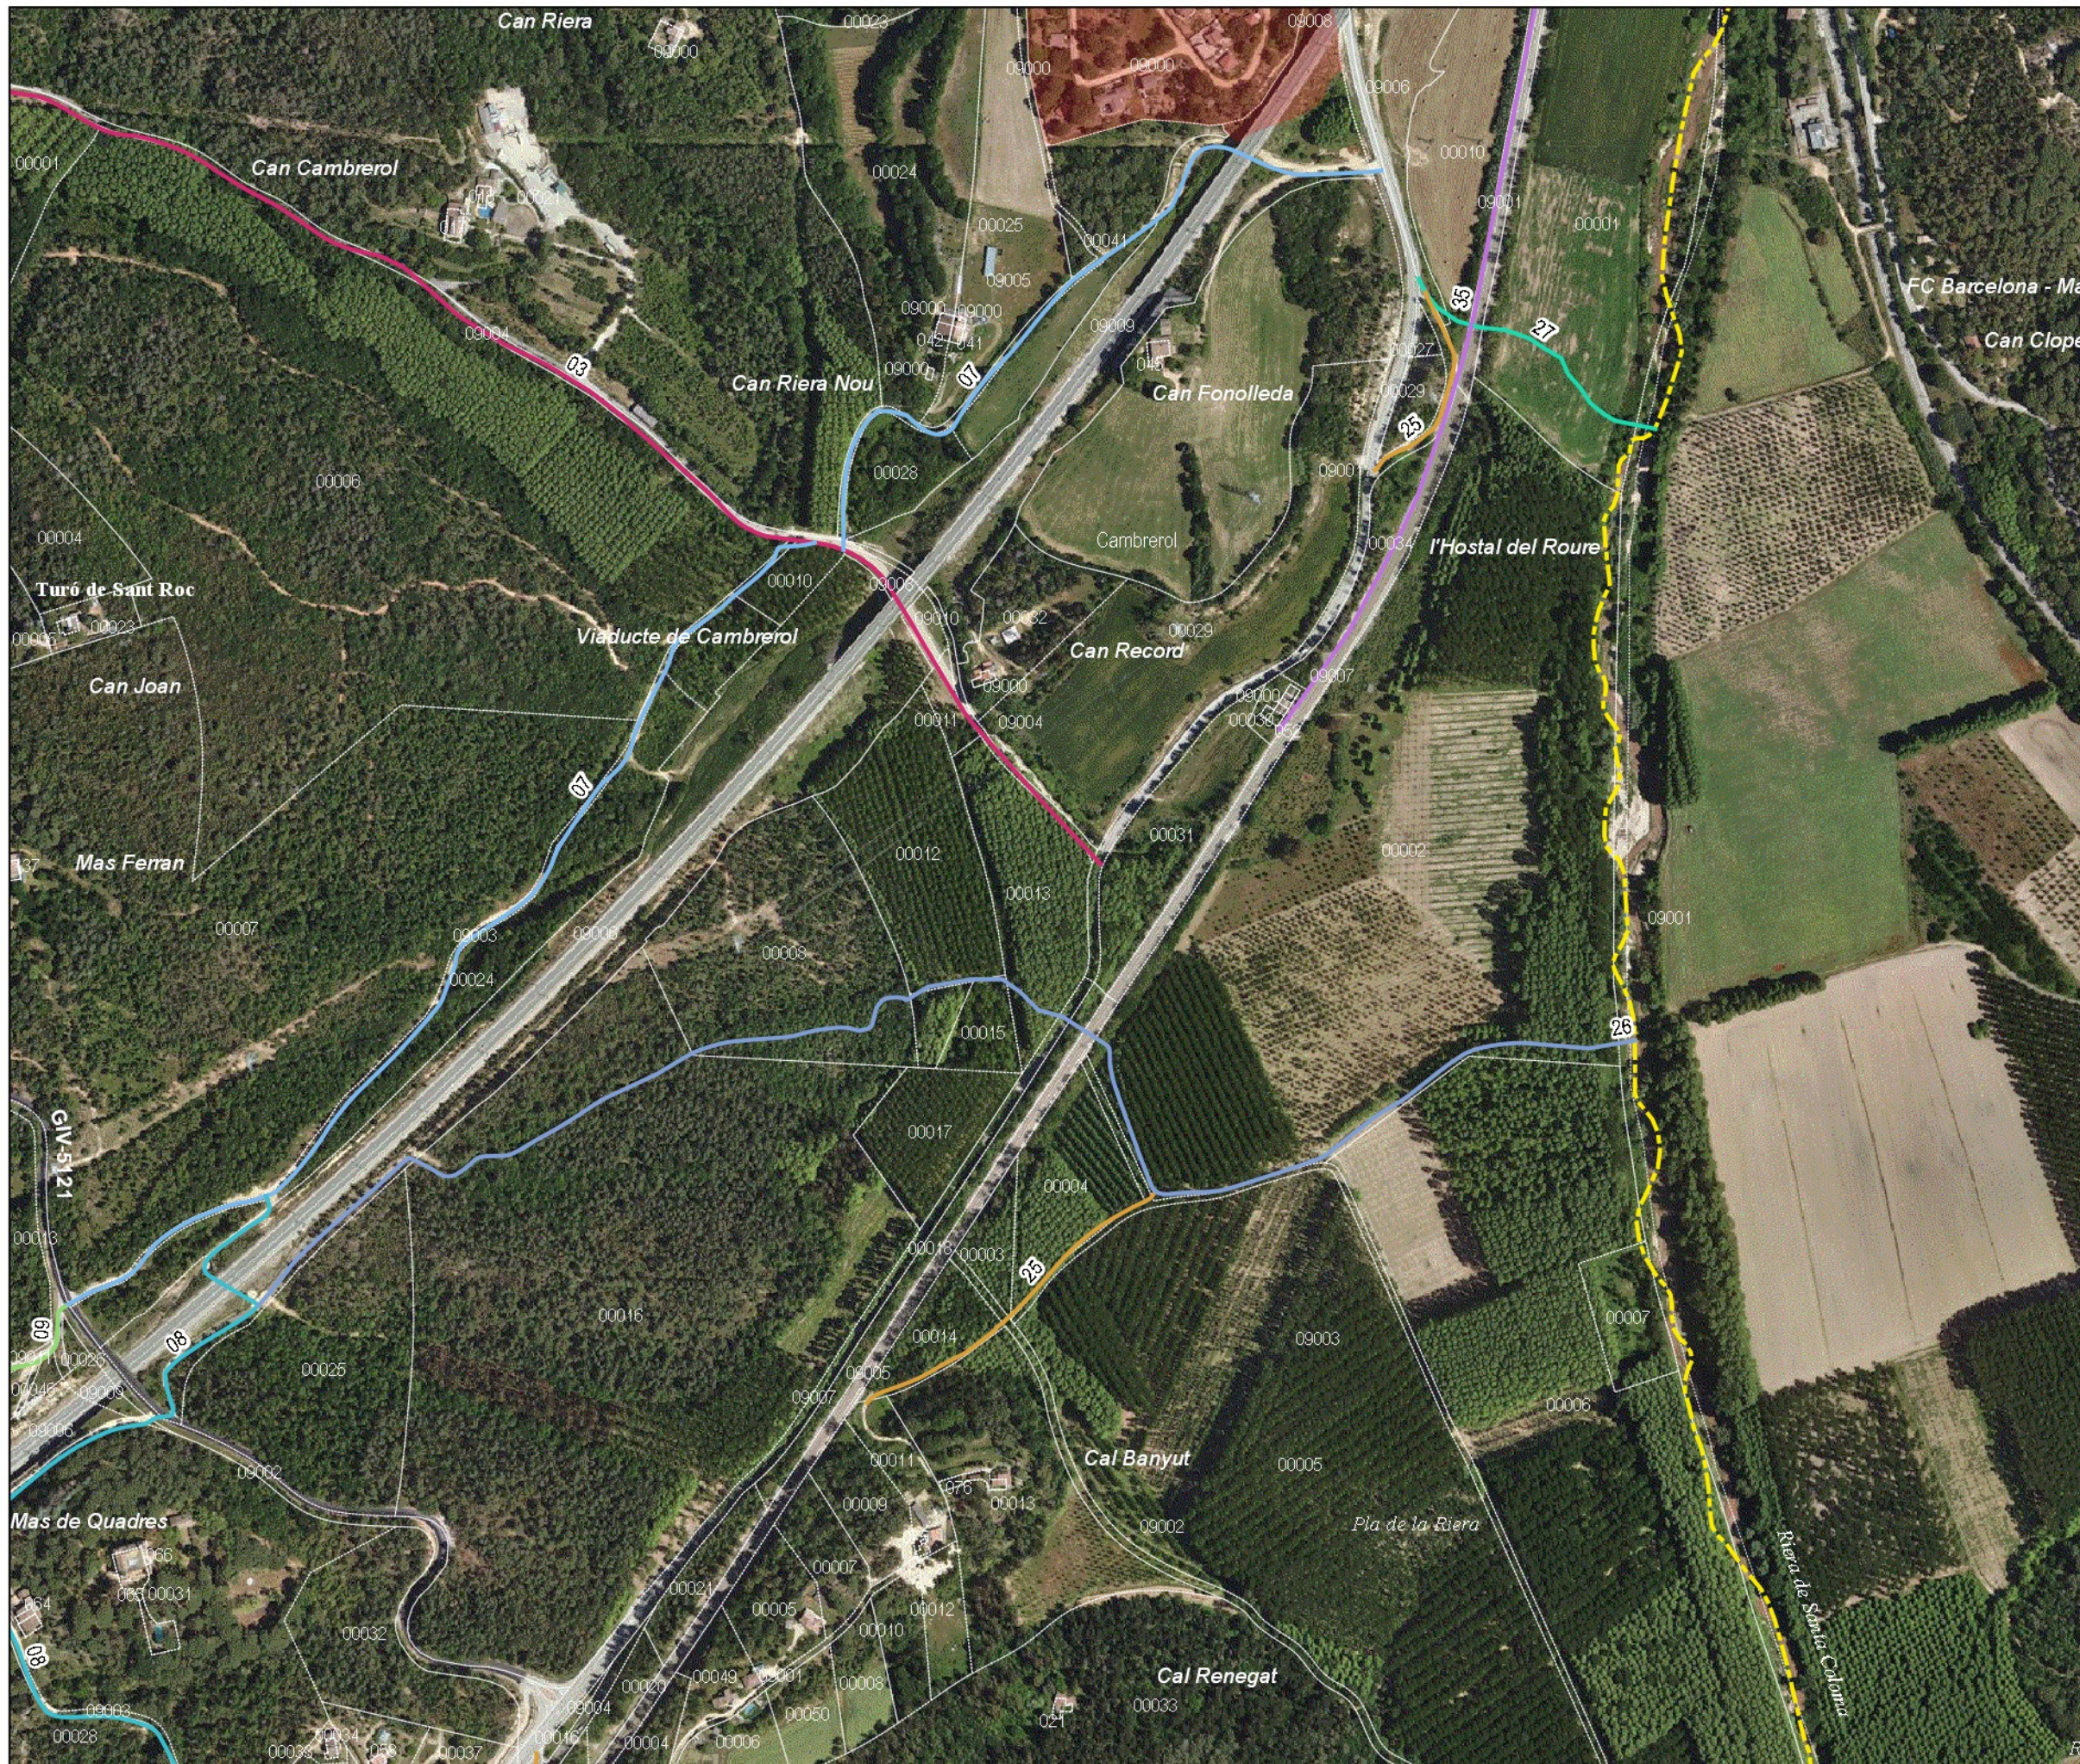

15

Inventari de camins municipals de Massanes

- 03- Camí de Cambrerol
- 07- Camí Creuer (camí de Massanes)
- 08- Camí de la Baronia
- 09- Camí de Can Bernei i Cal Sec
- 25- Camí ral de Girona
- 26- Camí de Massanes a Maçanet
- 27- Camí de la Riera
- 35- Camí de l'Empalmeta

- Limit municipal (ICGC)
- Limit urbà (Cadastré)
- Parcel·la (Cadastré)

Imprès en A3: Escala 1.5000

Maig 2021