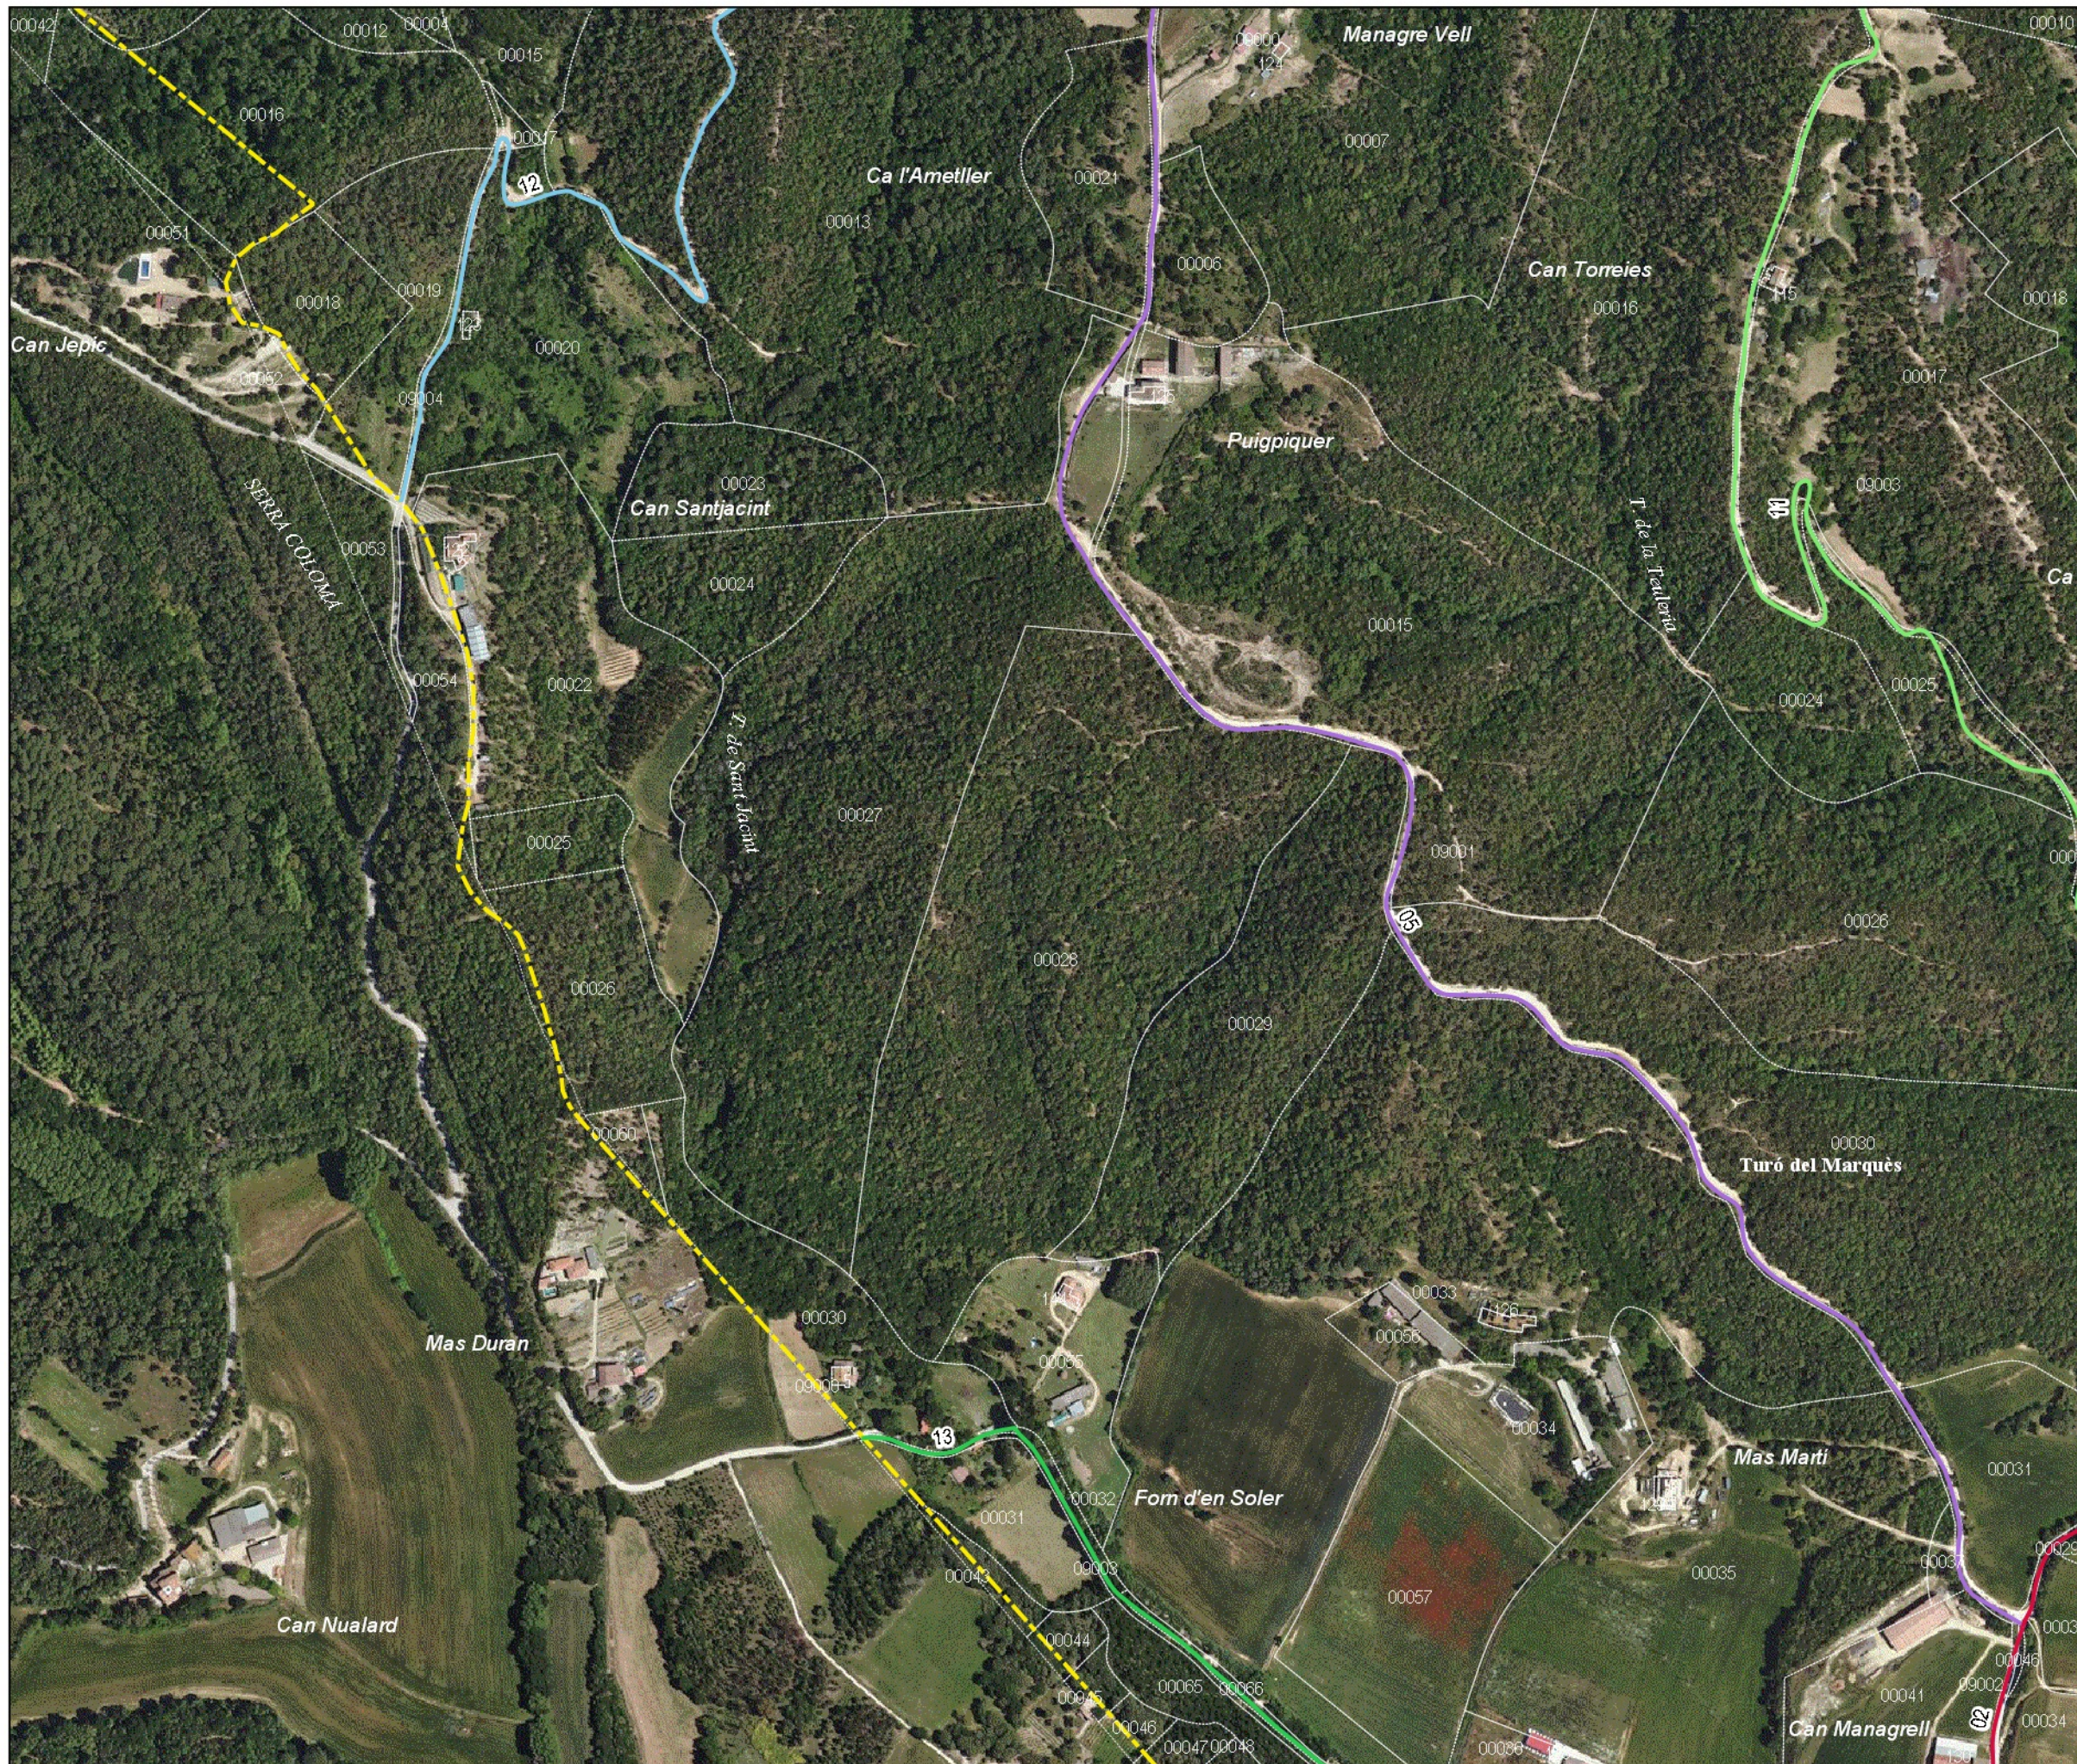

13

Inventari de camins municipals de Massanes

- 02- Camí de Massanes a Hostalric
- 05- Camí de Sant Feliu de Buixalleu a Hostalric
- 11- Camí de Can Torreies
- 12- Camí de Grions
- 13- Camí del torrent de Sant Jacint

- Limit municipal (ICGC)
- Limit urbà (Cadastré)
- Parcel·la (Cadastré)

Imprés en A3: Escala 1.5000

Maig 2021

Base: Ortofotomapa 25m Vigent i toponimia del topogràfic 1:25.000 de l'Institut Cartogràfic i Geològic de Catalunya (ICGC)