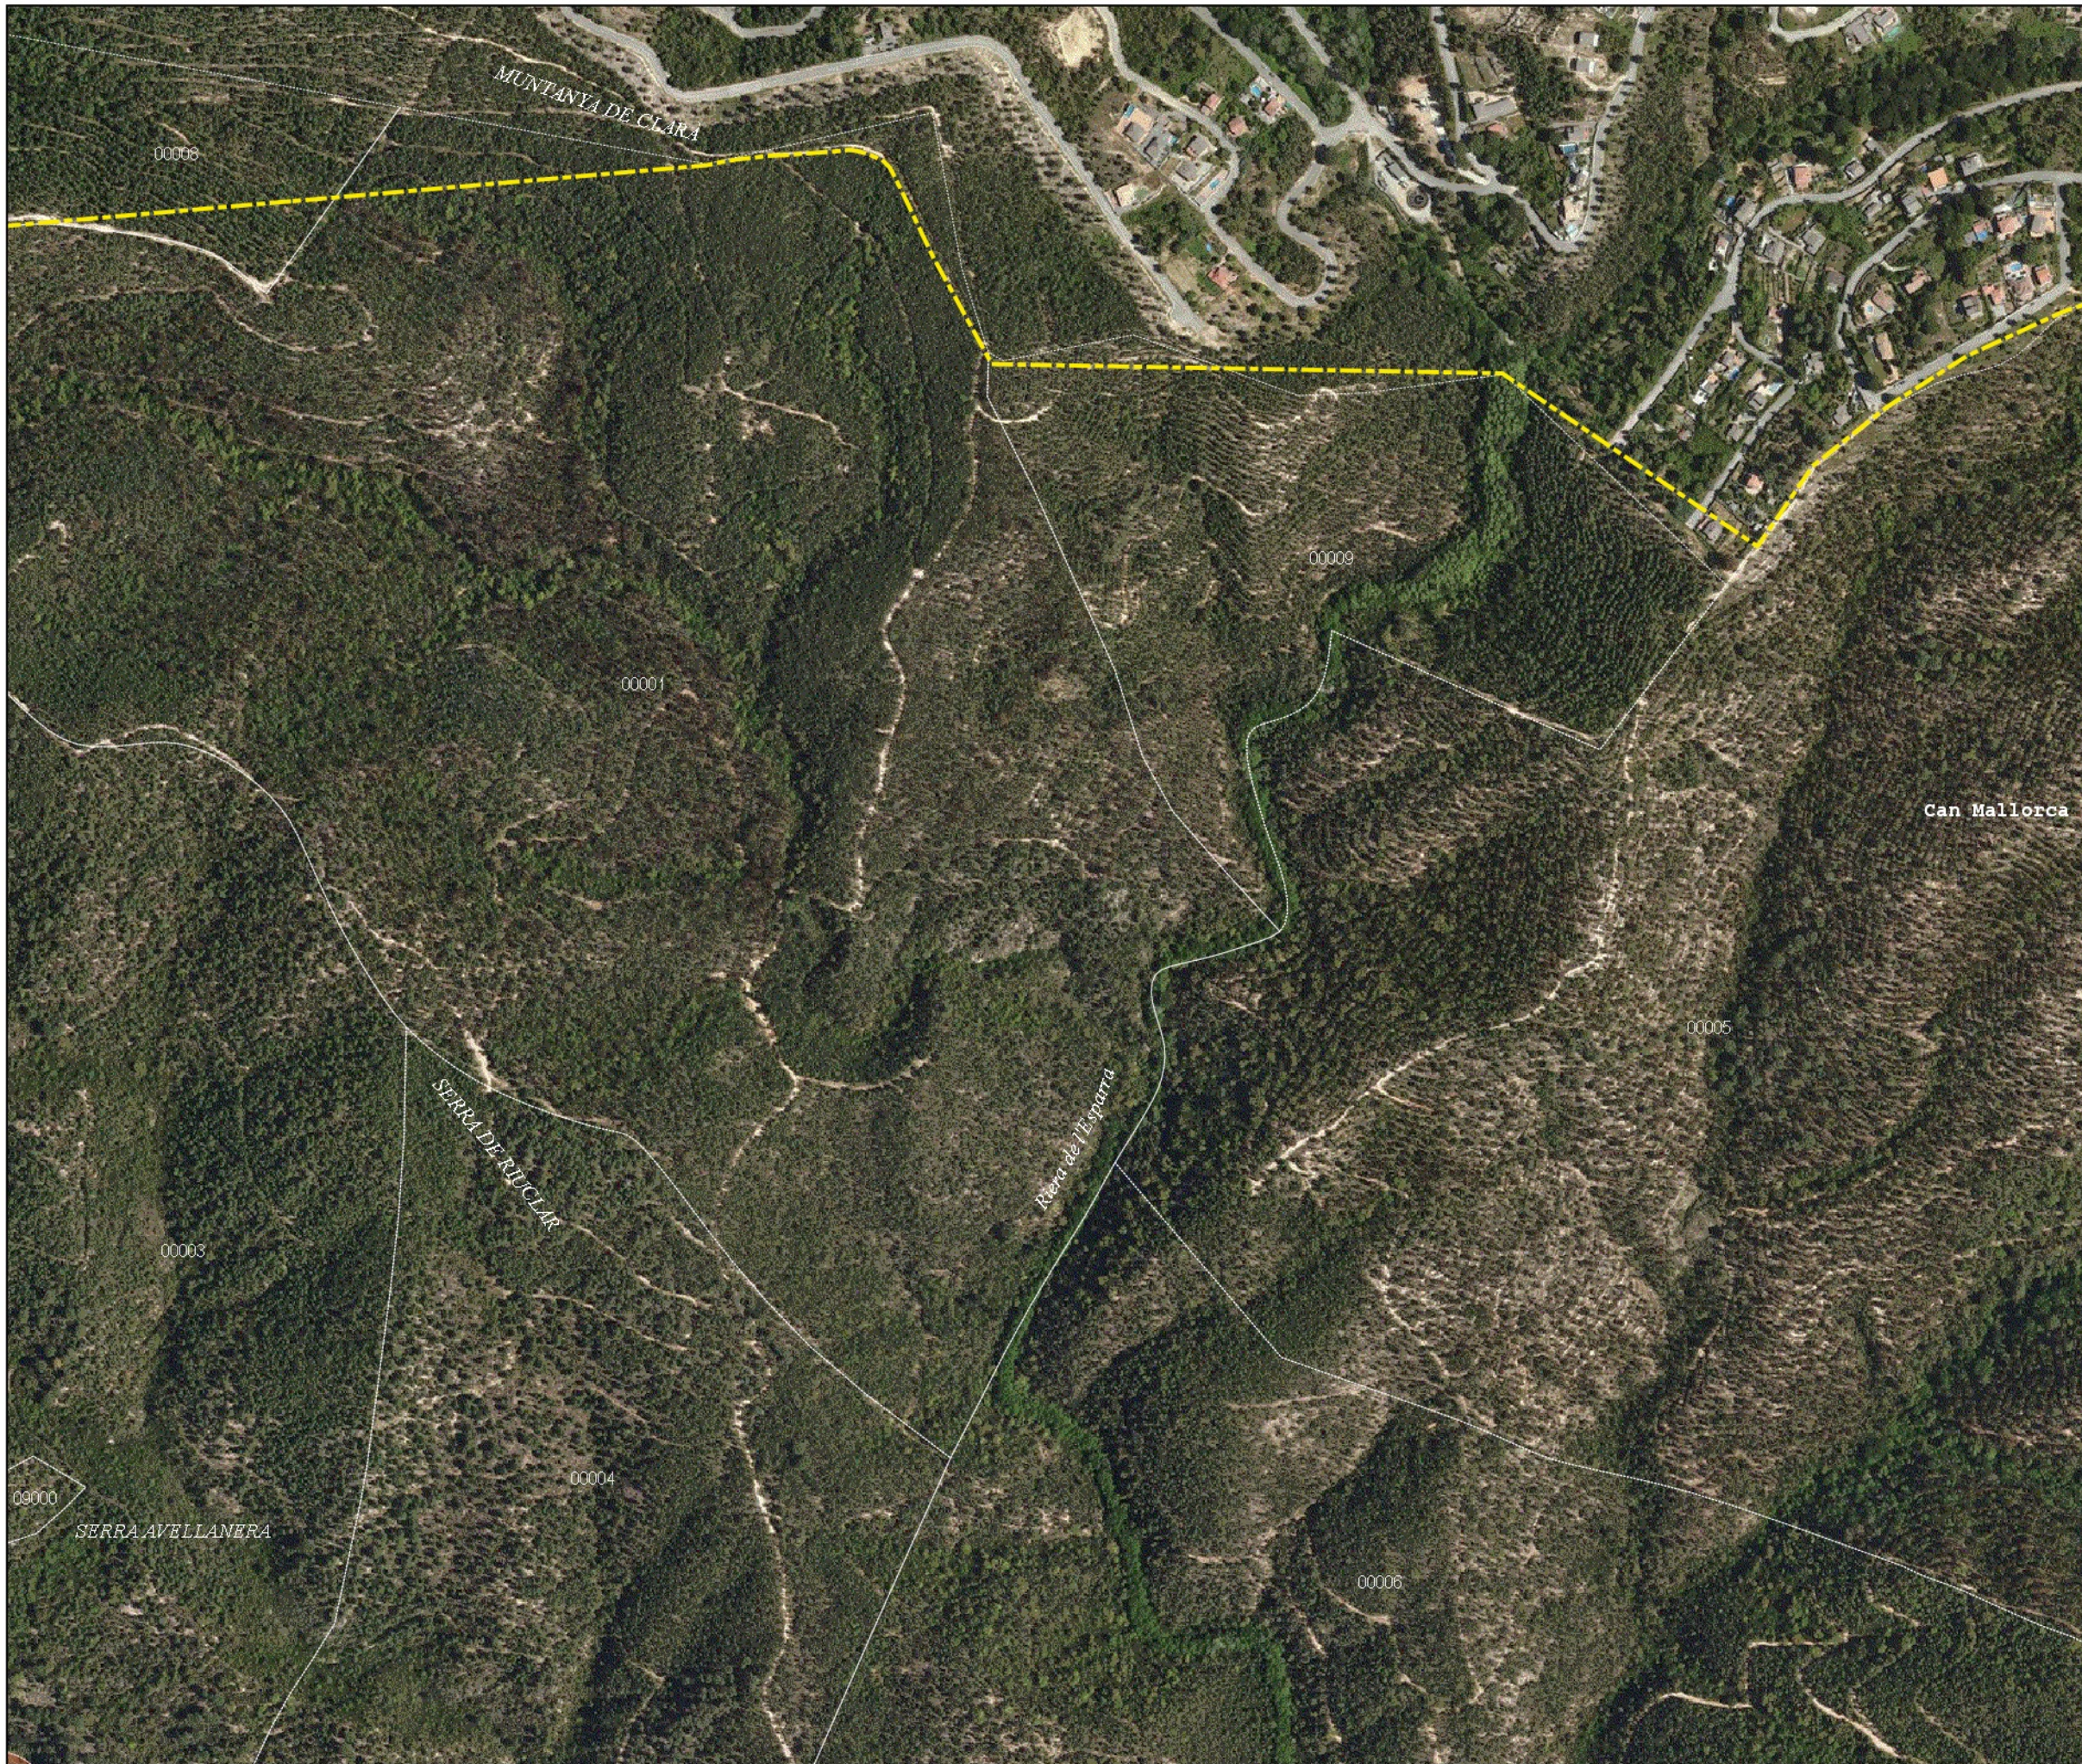

### Inventari de camins municipals de Massanes

- 22- Camí del Rieral
- 30- Camí de Can Triador

- Limit municipal (ICGC)
- Limit urbà (Cadastrè)
- Parcel·la (Cadastrè)

Imprés en A3: Escala 1.5000

Maig 2021