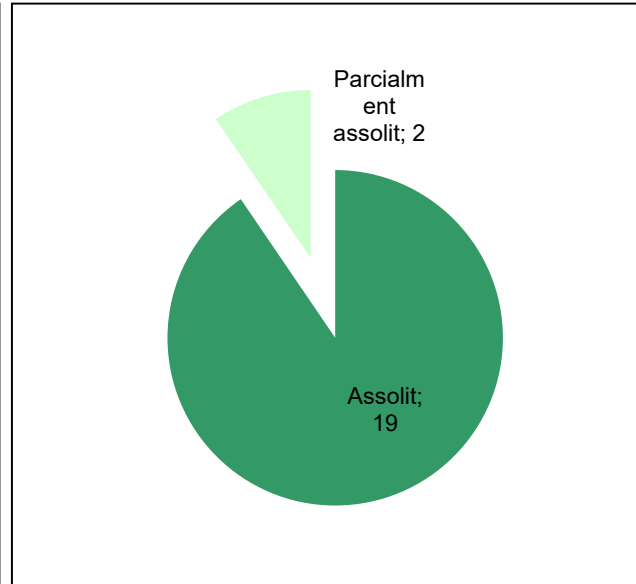

Parc de la Serralada Litoral

Gràfic de seguiment de l'estat d'execució del programa d'activitats (per programes)

Any 2024

Conservació del patrimoni natural i cultural

Desenvolupament sostenible i benestar de la població