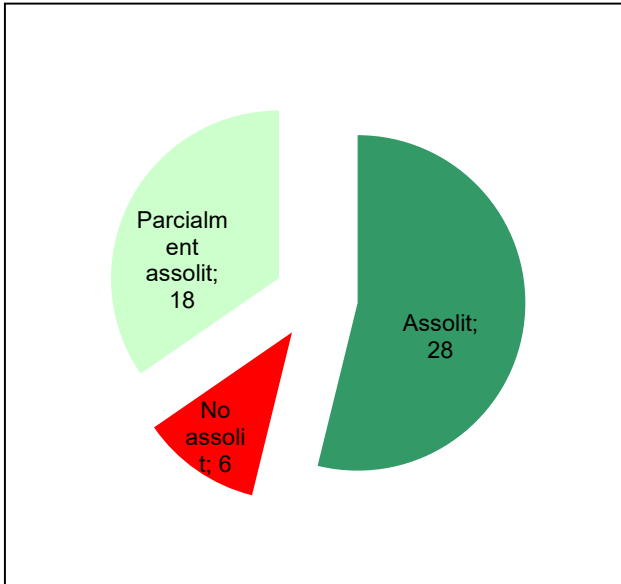

Parc de la Serralada Litoral

Gràfic de seguiment de l'estat d'execució del programa d'activitats (per programes)

Any 2024

Conservació del patrimoni natural i cultural

Desenvolupament sostenible i benestar de la població