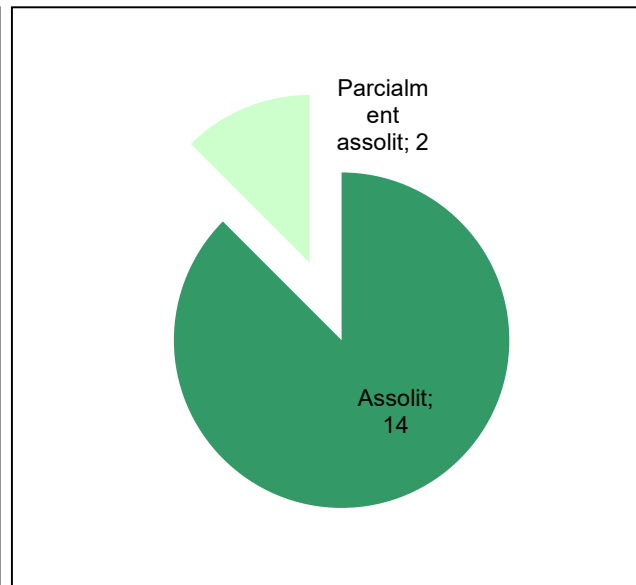

Activitats de coordinació i governança