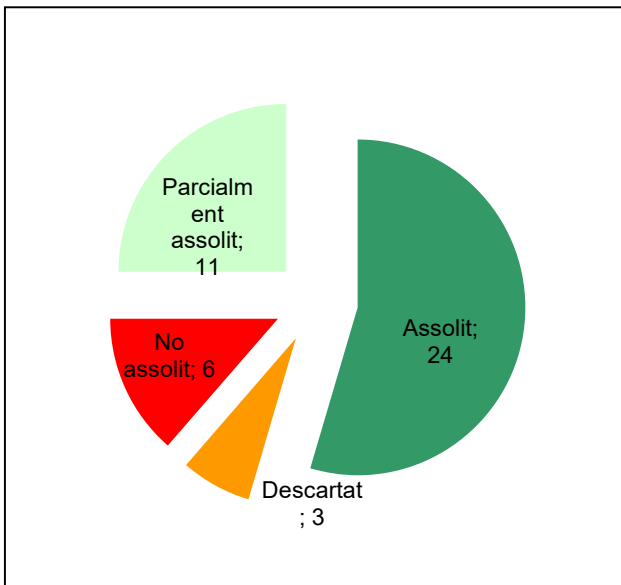

Parc de la Serralada Litoral

Gràfic de seguiment de l'estat d'execució del programa d'activitats (per programes)

Any 2024

Conservació del patrimoni natural i cultural

Desenvolupament sostenible i benestar de la població