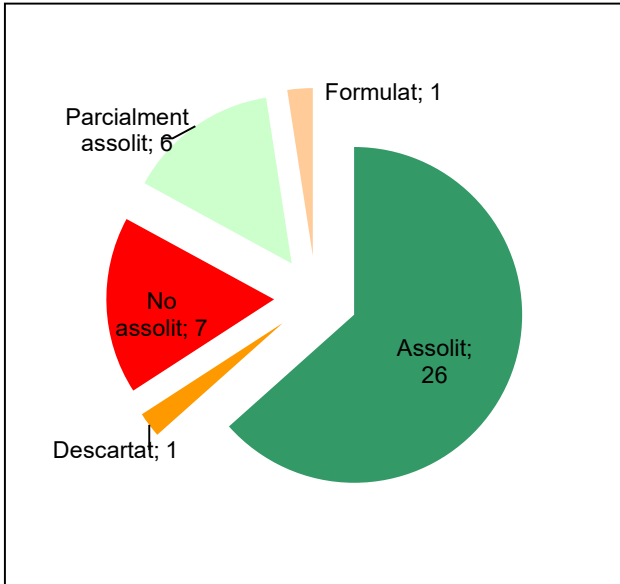

Parc de la Serralada Litoral

Gràfic de seguiment de l'estat d'execució del programa d'activitats (per programes)

Any 2023

Conservació del patrimoni natural i cultural

Desenvolupament sostenible i benestar de la població