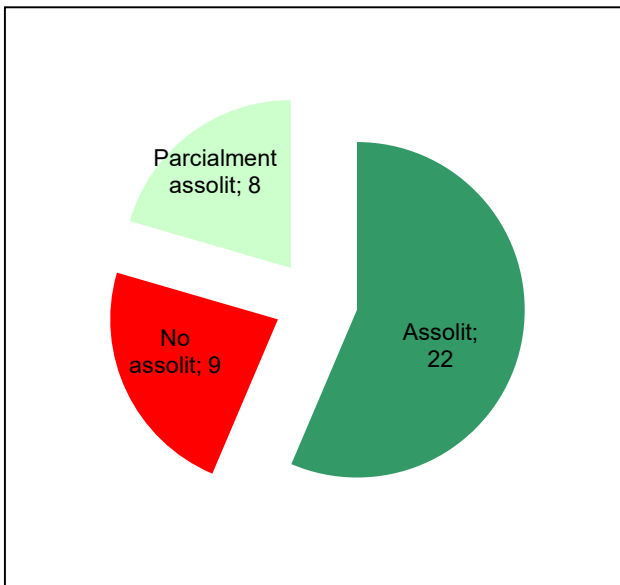

Parc de la Serralada Litoral

Gràfic de seguiment de l'estat d'execució del programa d'activitats (per programes)

Any 2023

Conservació del patrimoni natural i cultural

Desenvolupament sostenible i benestar de la població