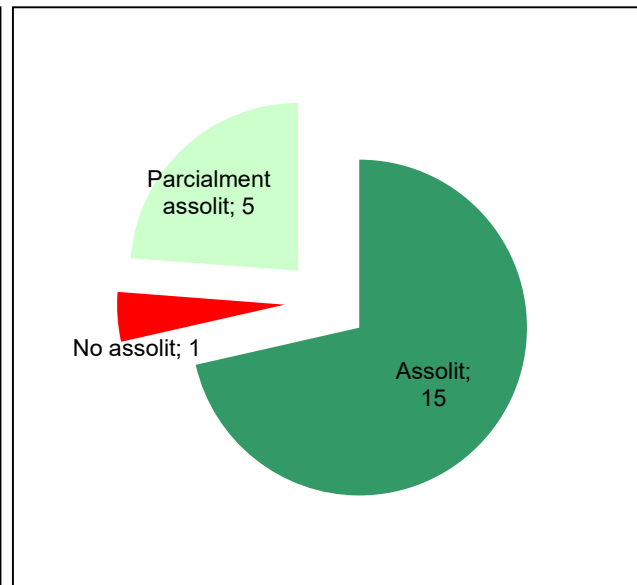

Activitats de coordinació i governança