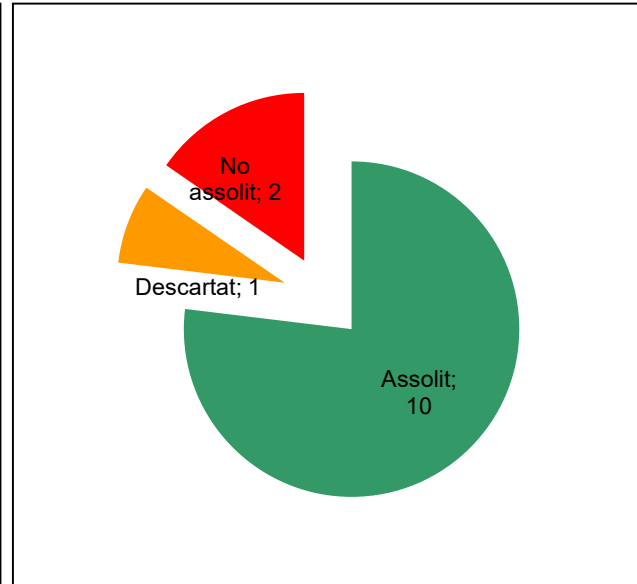

Parc de la Serralada Litoral

Gràfic de seguiment de l'estat d'execució del programa d'activitats (per programes)

Any 2023

Conservació del patrimoni natural i cultural

Desenvolupament sostenible i benestar de la població