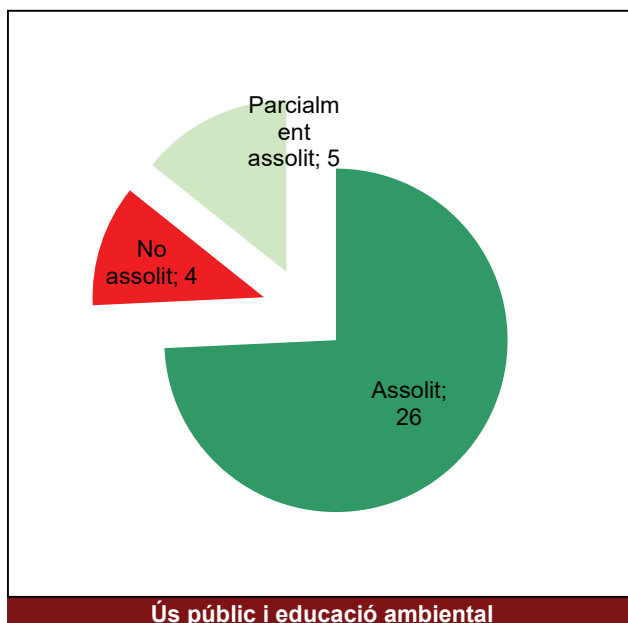

Parc de la Serralada Litoral

Gràfic de seguiment de l'estat d'execució del programa d'activitats (per programes)

Any 2021

Conservació del patrimoni natural i cultural

Desenvolupament sostenible i benestar de la població