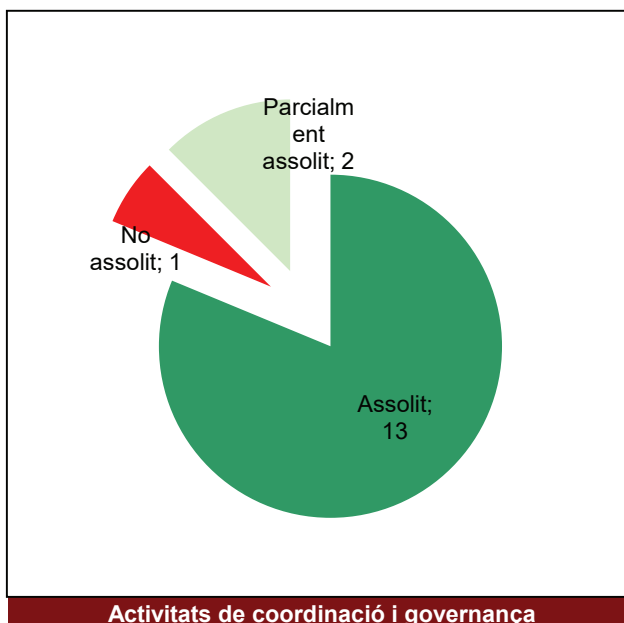

Parc de la Serralada Litoral

Gràfic de seguiment de l'estat d'execució del programa d'activitats (per programes)

Any 2021

Conservació del patrimoni natural i cultural

Desenvolupament sostenible i benestar de la població

Ús públic i educació ambiental

Activitats de coordinació i governança