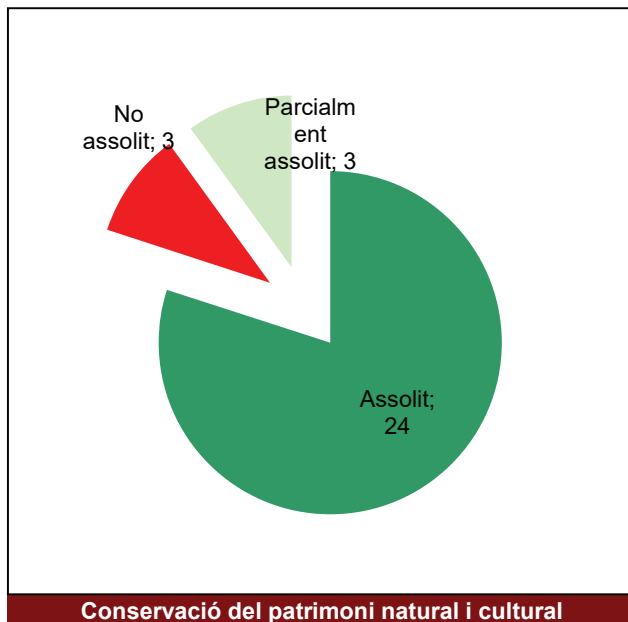

Parc de la Serralada Litoral

Gràfic de seguiment de l'estat d'execució del programa d'activitats (per programes)

Any 2021

Conservació del patrimoni natural i cultural

Desenvolupament sostenible i benestar de la població