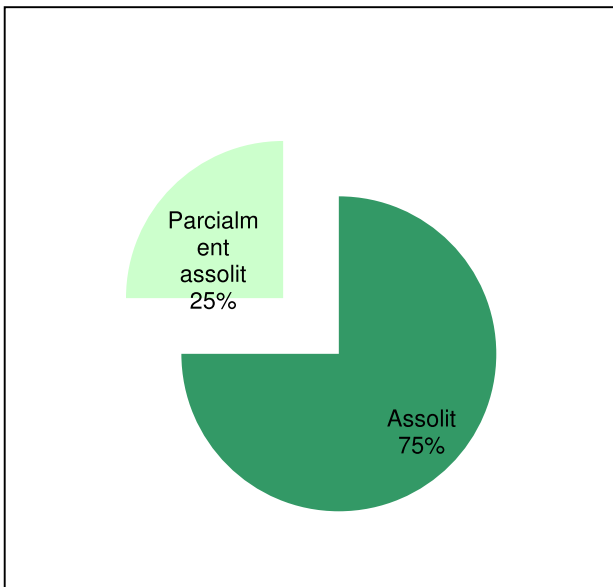

Parc de la Serralada Litoral

Gràfic de seguiment de l'estat d'execució del programa d'activitats (per programes)

Any 2016

Conservació i tractament físic del territori

Foment del desenvolupament i de la participació