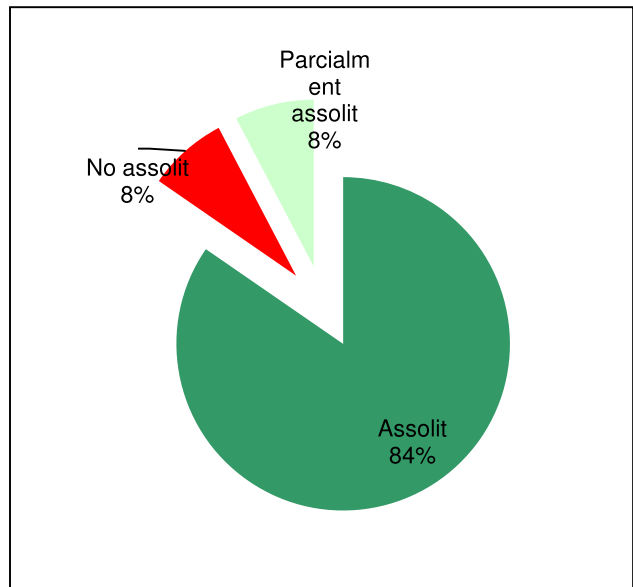

Activitats generals