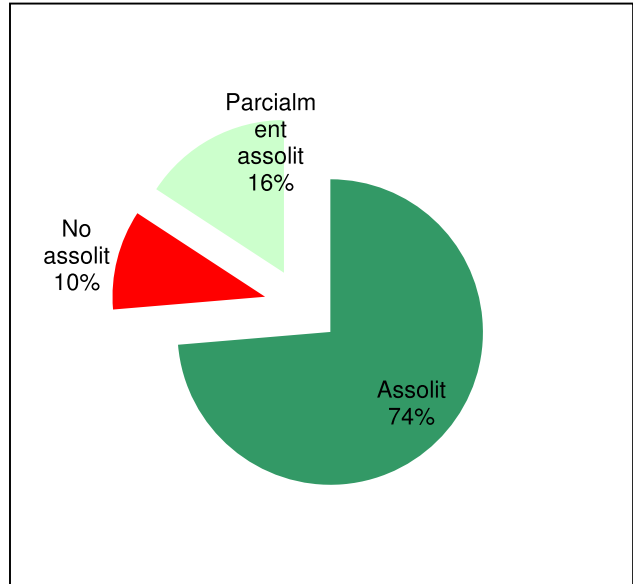

Parc de la Serralada Litoral

Gràfic de seguiment de l'estat d'execució del programa d'activitats (per programes)

Any 2016

Conservació i tractament físic del territori

Foment del desenvolupament i de la participació