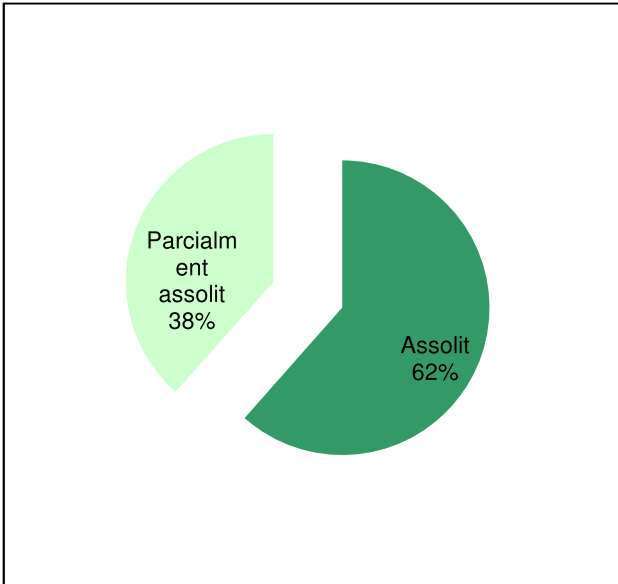

Parc de la Serralada Litoral

Gràfic de seguiment de l'estat d'execució del programa d'activitats (per programes)

Any 2016

Conservació i tractament físic del territori

Foment del desenvolupament i de la participació