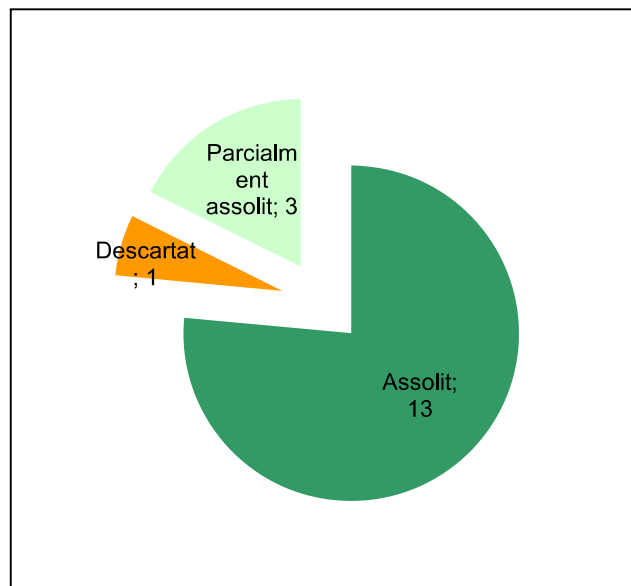

Activitats de coordinació i governança