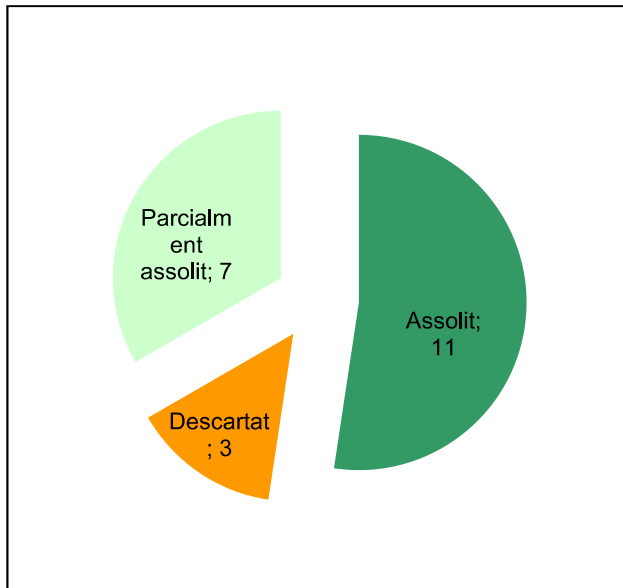

Parc de la Serralada Litoral

Gràfic de seguiment de l'estat d'execució del programa d'activitats (per programes)

Any 2019

Conservació del patrimoni natural i cultural

Desenvolupament sostenible i benestar de la població