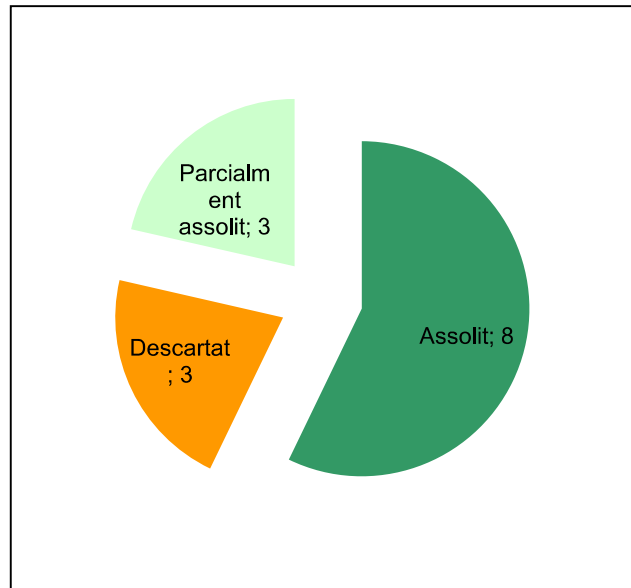

Parc de la Serralada Litoral

Gràfic de seguiment de l'estat d'execució del programa d'activitats (per programes)

Any 2019

Conservació del patrimoni natural i cultural

Desenvolupament sostenible i benestar de la població