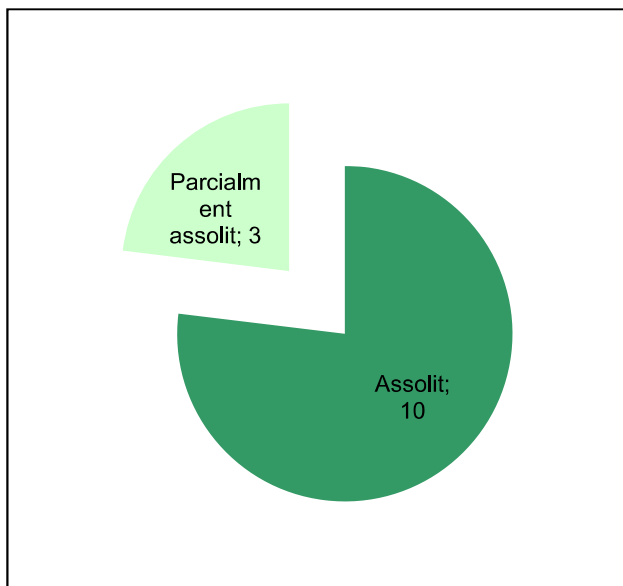

Parc de la Serralada Litoral

Gràfic de seguiment de l'estat d'execució del programa d'activitats (per programes)

Any 2019

Conservació del patrimoni natural i cultural

Desenvolupament sostenible i benestar de la població