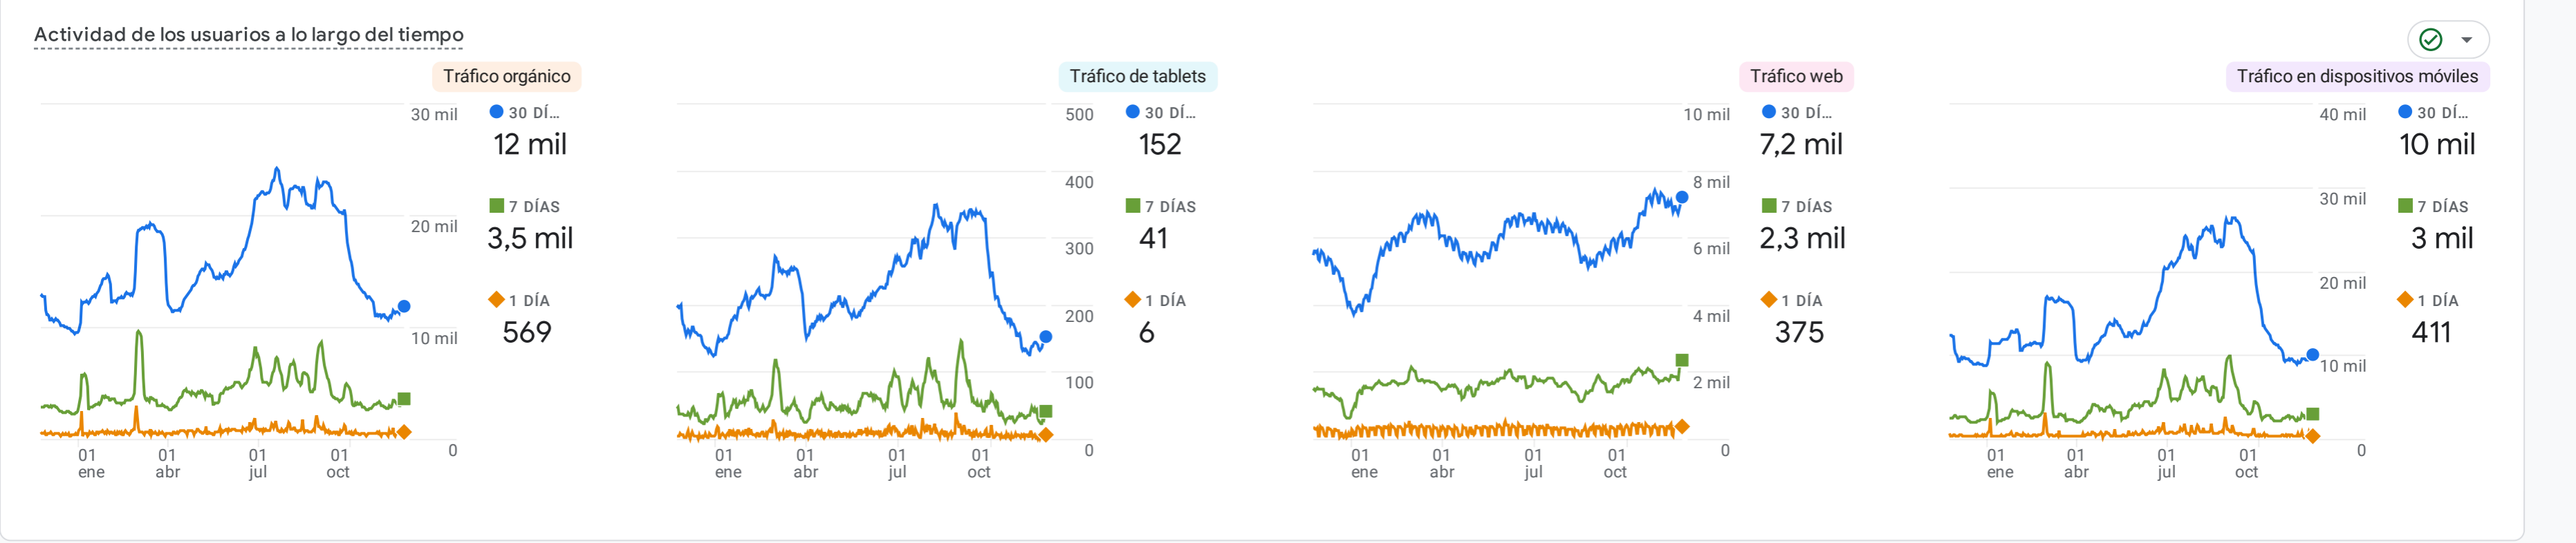

### Informe panorámico

**Sesiones por Grupo de canales principal de la sesión (Grupo de canales predeterminado)**

GRUPO DE CANALES PRINCIPAL...	SESIONES
Organic Search	327 mil
Organic Social	36 mil
Organic Shopping	9
Organic Video	1

**Actividad de los usuarios por cohorte**

Cohorte	Semana 0	Semana 1	Semana 2	Semana 3	Semana 4	Semana 5
Todos los usuarios	100,0%	5,1%	3,6%	2,7%	2,4%	2,1%

**Vistas por Título de página y clase de pantalla**

**Número de eventos por Nombre del evento**

NOMBRE DEL EVENTO	NÚMERO DE EVENTOS
page_view	686 mil
user_engagement	540 mil
session_start	358 mil
first_visit	151 mil
view_search_results	14 mil

**Eventos clave por Nombre del evento**