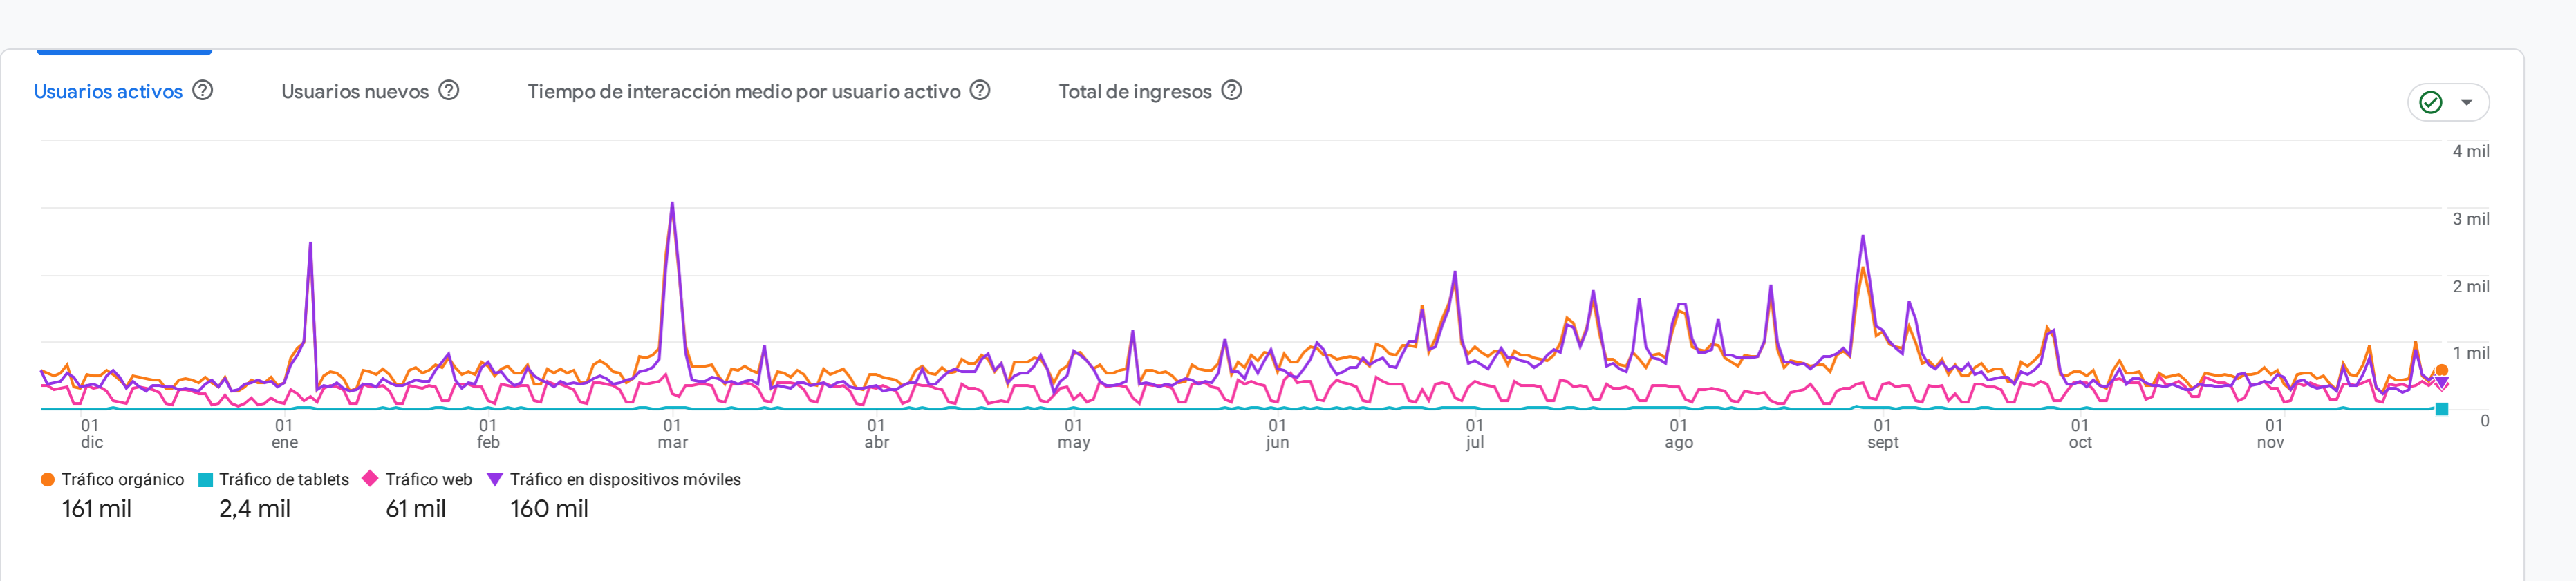

### Informe panorámico

**Sesiones por Grupo de canales principal de la sesión (Grupo de canales predeterminado)**

GRUPO DE CANALES PRINCIPAL...	SESIONES
Organic Search	327 mil
Organic Social	36 mil
Organic Shopping	9
Organic Video	1

**Actividad de los usuarios por cohorte**

Cohorte	Semana 0	Semana 1	Semana 2	Semana 3	Semana 4	Semana 5
Todos los usuarios	100,0%	5,1%	3,6%	2,7%	2,4%	2,1%

**Vistas por Título de página y clase de pantalla**

**Número de eventos por Nombre del evento**

NOMBRE DEL EVENTO	NÚMERO DE EVENTOS
page_view	686 mil
user_engagement	540 mil
session_start	358 mil
first_visit	151 mil
view_search_results	14 mil

**Eventos clave por Nombre del evento**