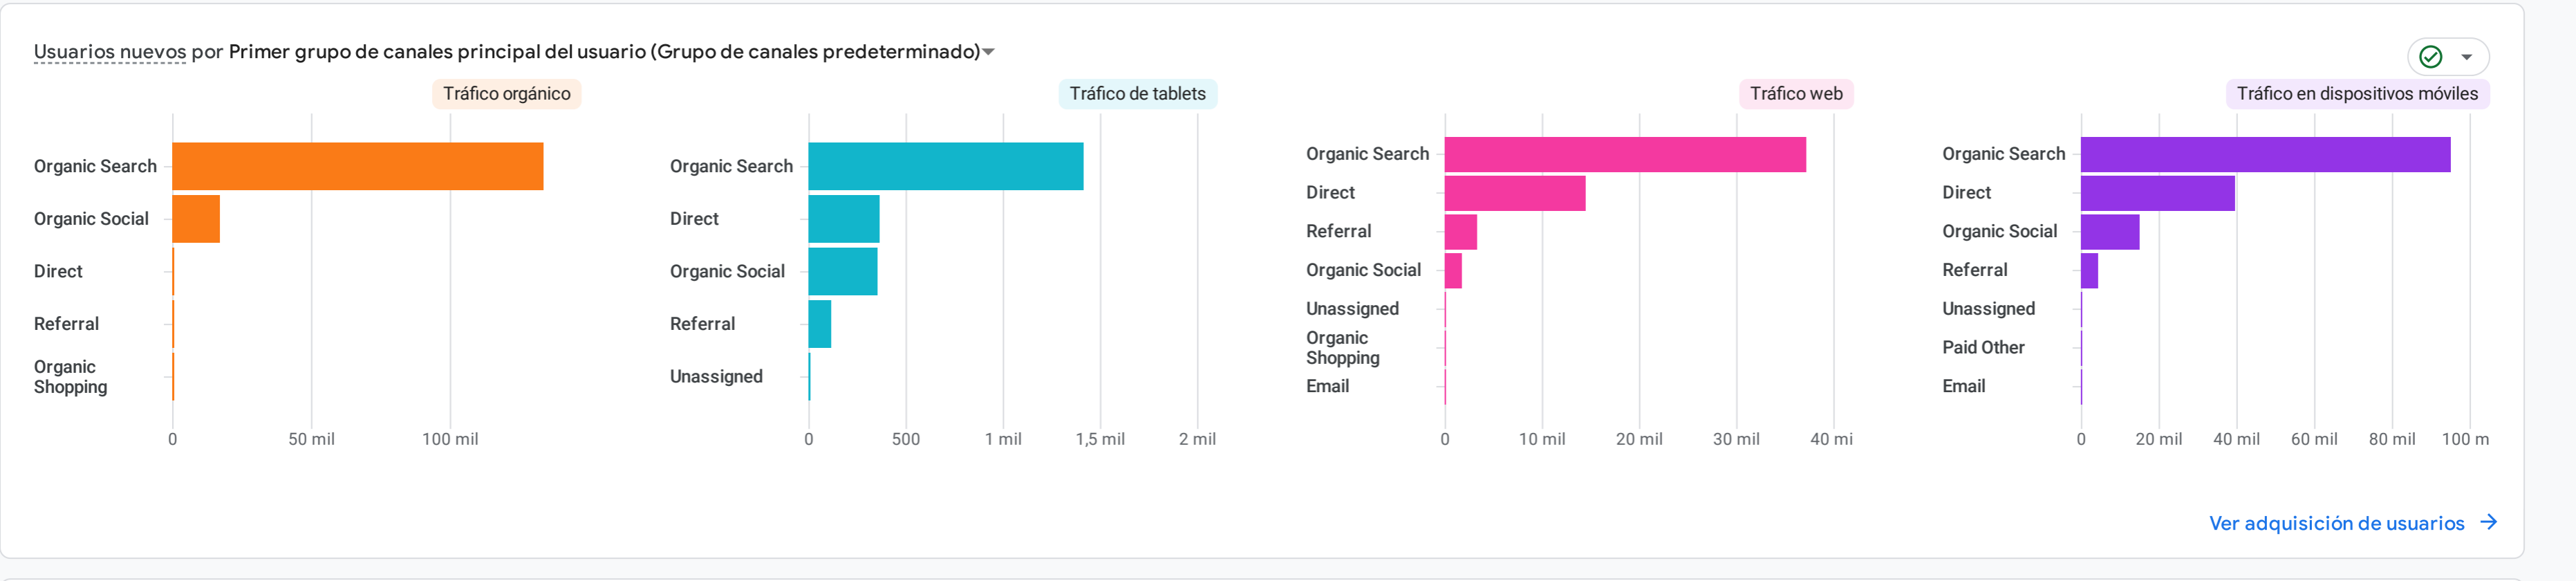

### Informe panorámico

**Sesiones por Grupo de canales principal de la sesión (Grupo de canales predeterminado)**

GRUPO DE CANALES PRINCIPAL...	SESIONES
Organic Search	327 mil
Organic Social	36 mil
Organic Shopping	9
Organic Video	1

**Actividad de los usuarios por cohorte**

Cohorte	Semana 0	Semana 1	Semana 2	Semana 3	Semana 4	Semana 5
Todos los usuarios	100,0%	5,1%	3,6%	2,7%	2,4%	2,1%

**Vistas por Título de página y clase de pantalla**

**Número de eventos por Nombre del evento**

NOMBRE DEL EVENTO	NÚMERO DE EVENTOS
page_view	686 mil
user_engagement	540 mil
session_start	358 mil
first_visit	151 mil
view_search_results	14 mil

**Eventos clave por Nombre del evento**