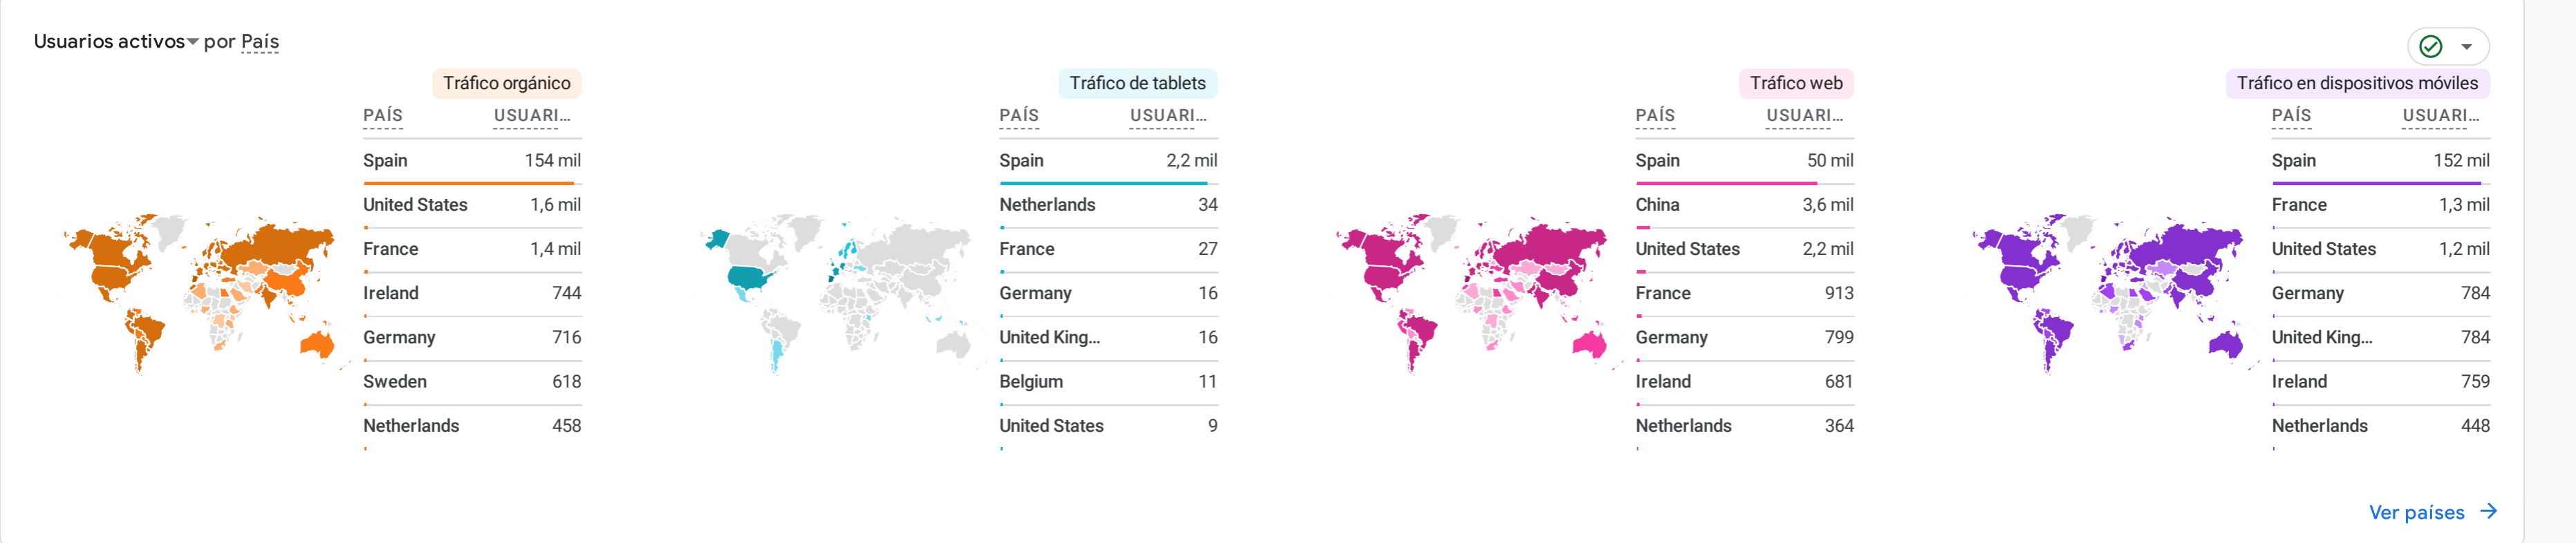

### Informe panorámico

**Sesiones por Grupo de canales principal de la sesión (Grupo de canales predeterminado)**

GRUPO DE CANALES PRINCIPAL...	SESIONES
Organic Search	327 mil
Organic Social	36 mil
Organic Shopping	9
Organic Video	1

**Actividad de los usuarios por cohorte**

Cohorte	Semana 0	Semana 1	Semana 2	Semana 3	Semana 4	Semana 5
Todos los usuarios	100,0%	5,1%	3,6%	2,7%	2,4%	2,1%

**Vistas por Título de página y clase de pantalla**

**Número de eventos por Nombre del evento**

NOMBRE DEL EVENTO	NÚMERO DE EVENTOS
page_view	686 mil
user_engagement	540 mil
session_start	358 mil
first_visit	151 mil
view_search_results	14 mil

**Eventos clave por Nombre del evento**