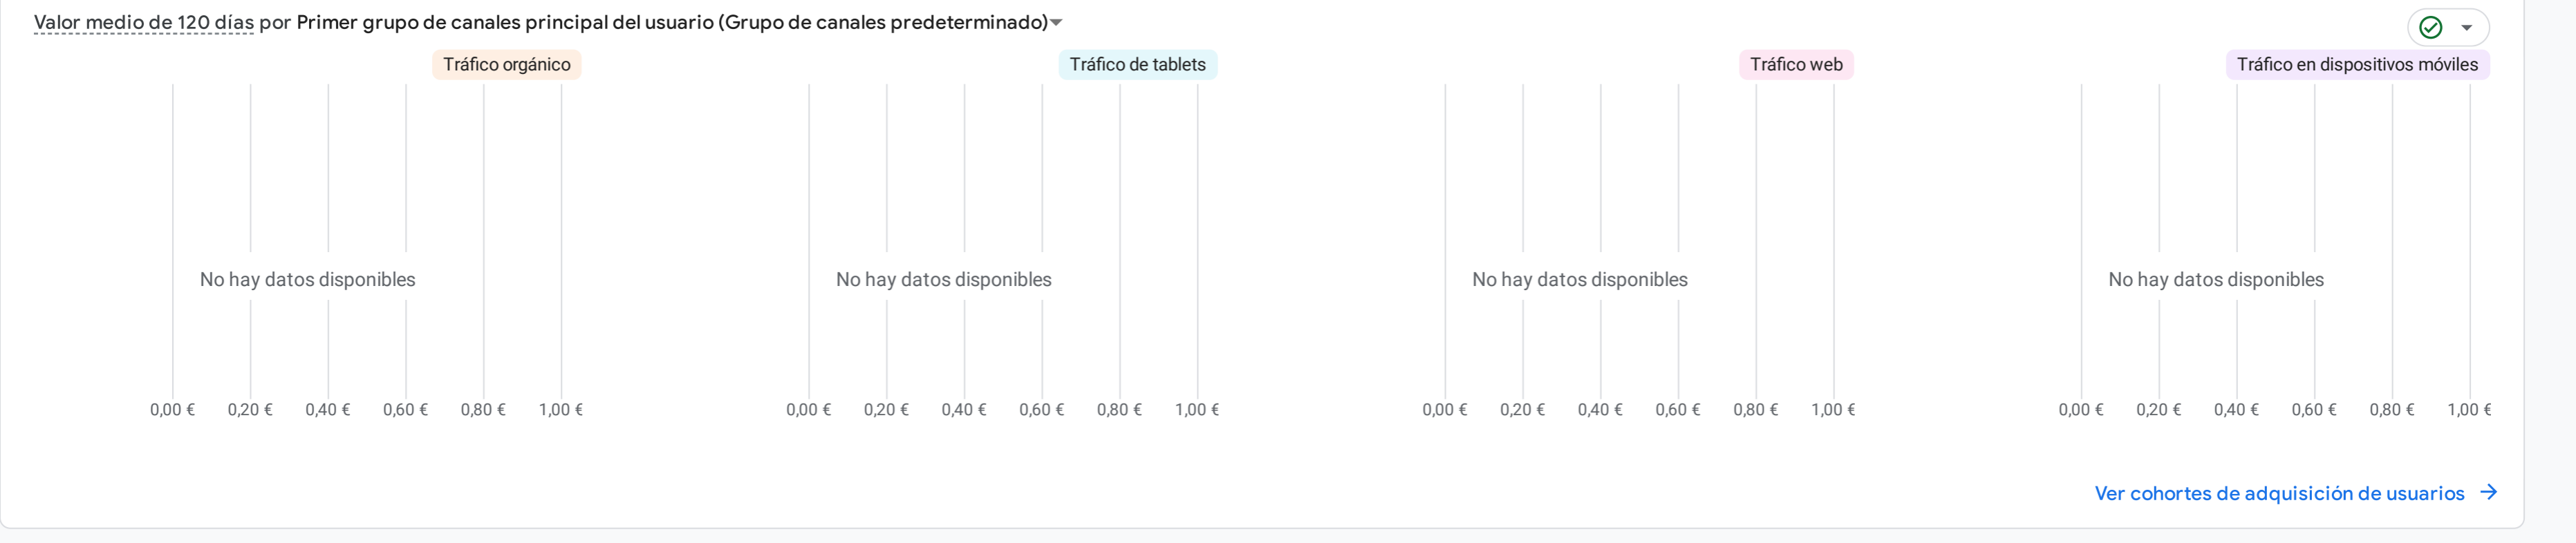

Actividad de los usuarios por cohorte

Cohorte	Semana 0	Semana 1	Semana 2	Semana 3	Semana 4	Semana 5
Todos los usuarios	100,0%	5,1%	3,6%	2,7%	2,4%	2,1%

Vistas por Título de página y clase de pantalla

TÍTULO DE PÁGINA Y CLASE DE...	VISTAS
Ajuntament de Calafell	122 mil
Propers actes | Ajuntament de Cal...	60 mil
Zona d'Accés Regulat | Ajuntament...	30 mil
Últime notícies | Ajuntament de C...	26 mil
Festa Major | Ajuntament de Calafell	15 mil
Resultat de la cerca | Ajuntament d...	14 mil
Atenció ciutadana | Ajuntament de ...	14 mil

Número de eventos por Nombre del evento

NOMBRE DEL EVENTO	NÚMERO DE EVENTOS
page_view	686 mil
user_engagement	540 mil
session_start	358 mil
first_visit	151 mil
view_search_results	14 mil

Eventos clave por Nombre del evento

No hay datos disponibles.