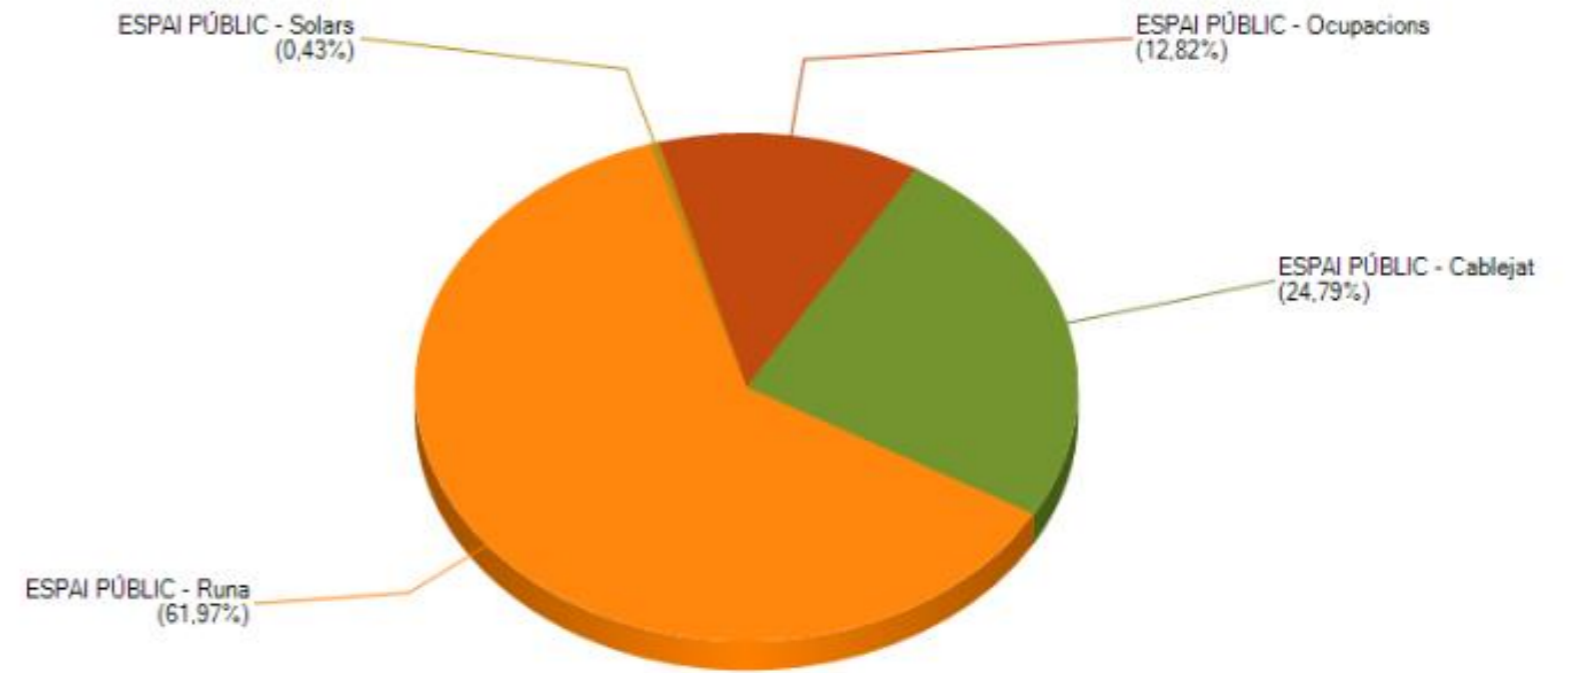

Informe incidències solucionades per tipologia – any 2023

Incidències solucionades de l'1/01 al 31/12 de 2023	TOTAL	PORCENTAJE
ESPAI PÚBLIC - Runa	145	61,97
ESPAI PÚBLIC - Solars	1	0,43
ESPAI PÚBLIC - Ocupacions	30	12,82
ESPAI PÚBLIC - Cablejat	58	24,79
TOTAL	234	100