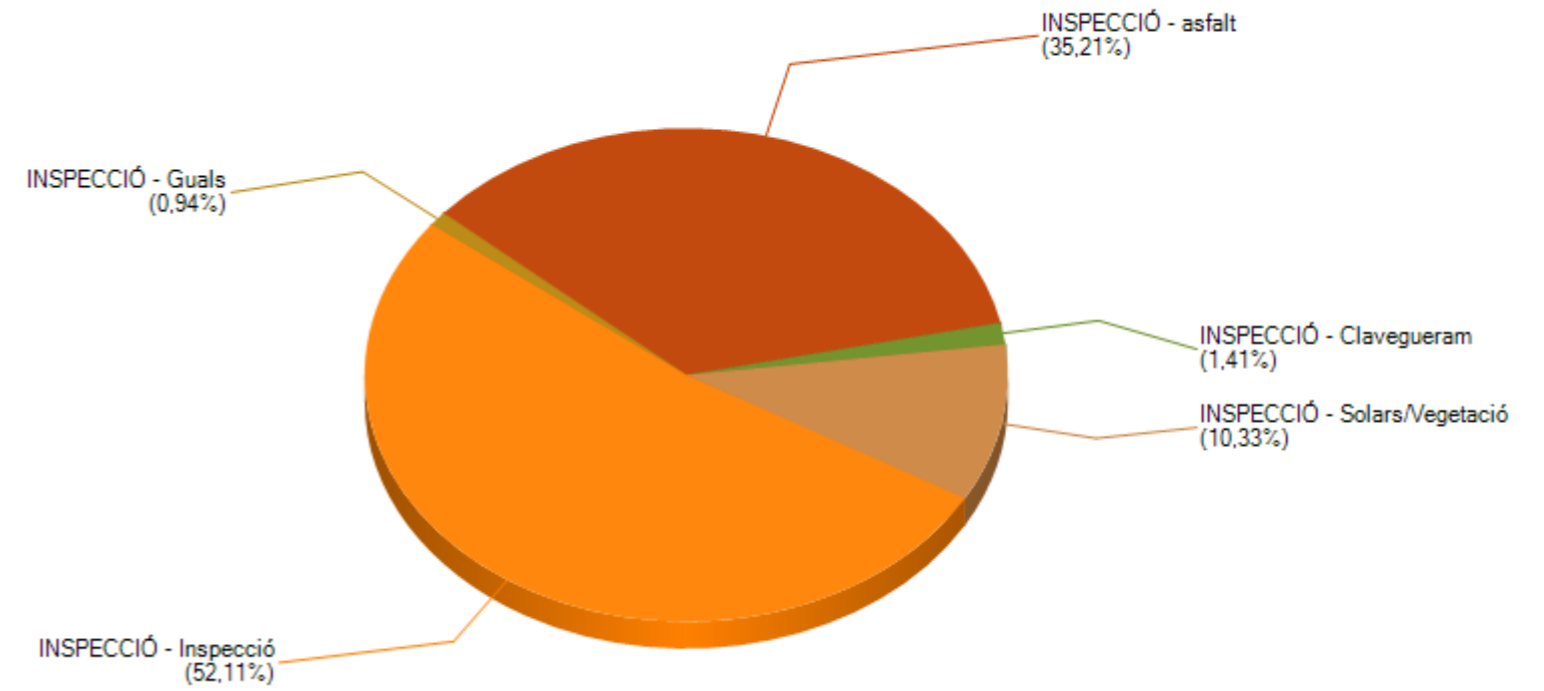

Informe incidències solucionades per tipologia – any 2023

Incidències solucionades de l'01/01 al 31/12 de 2023	TOTAL	PORCENTAJE
INSPECCIÓ - Inspecció	111	52,11
INSPECCIÓ - Guals	2	0,94
INSPECCIÓ - asfalt	75	35,21
INSPECCIÓ - Clavegueram	3	1,41
INSPECCIÓ - Solars/Vegetació	22	10,33
Total	213	100