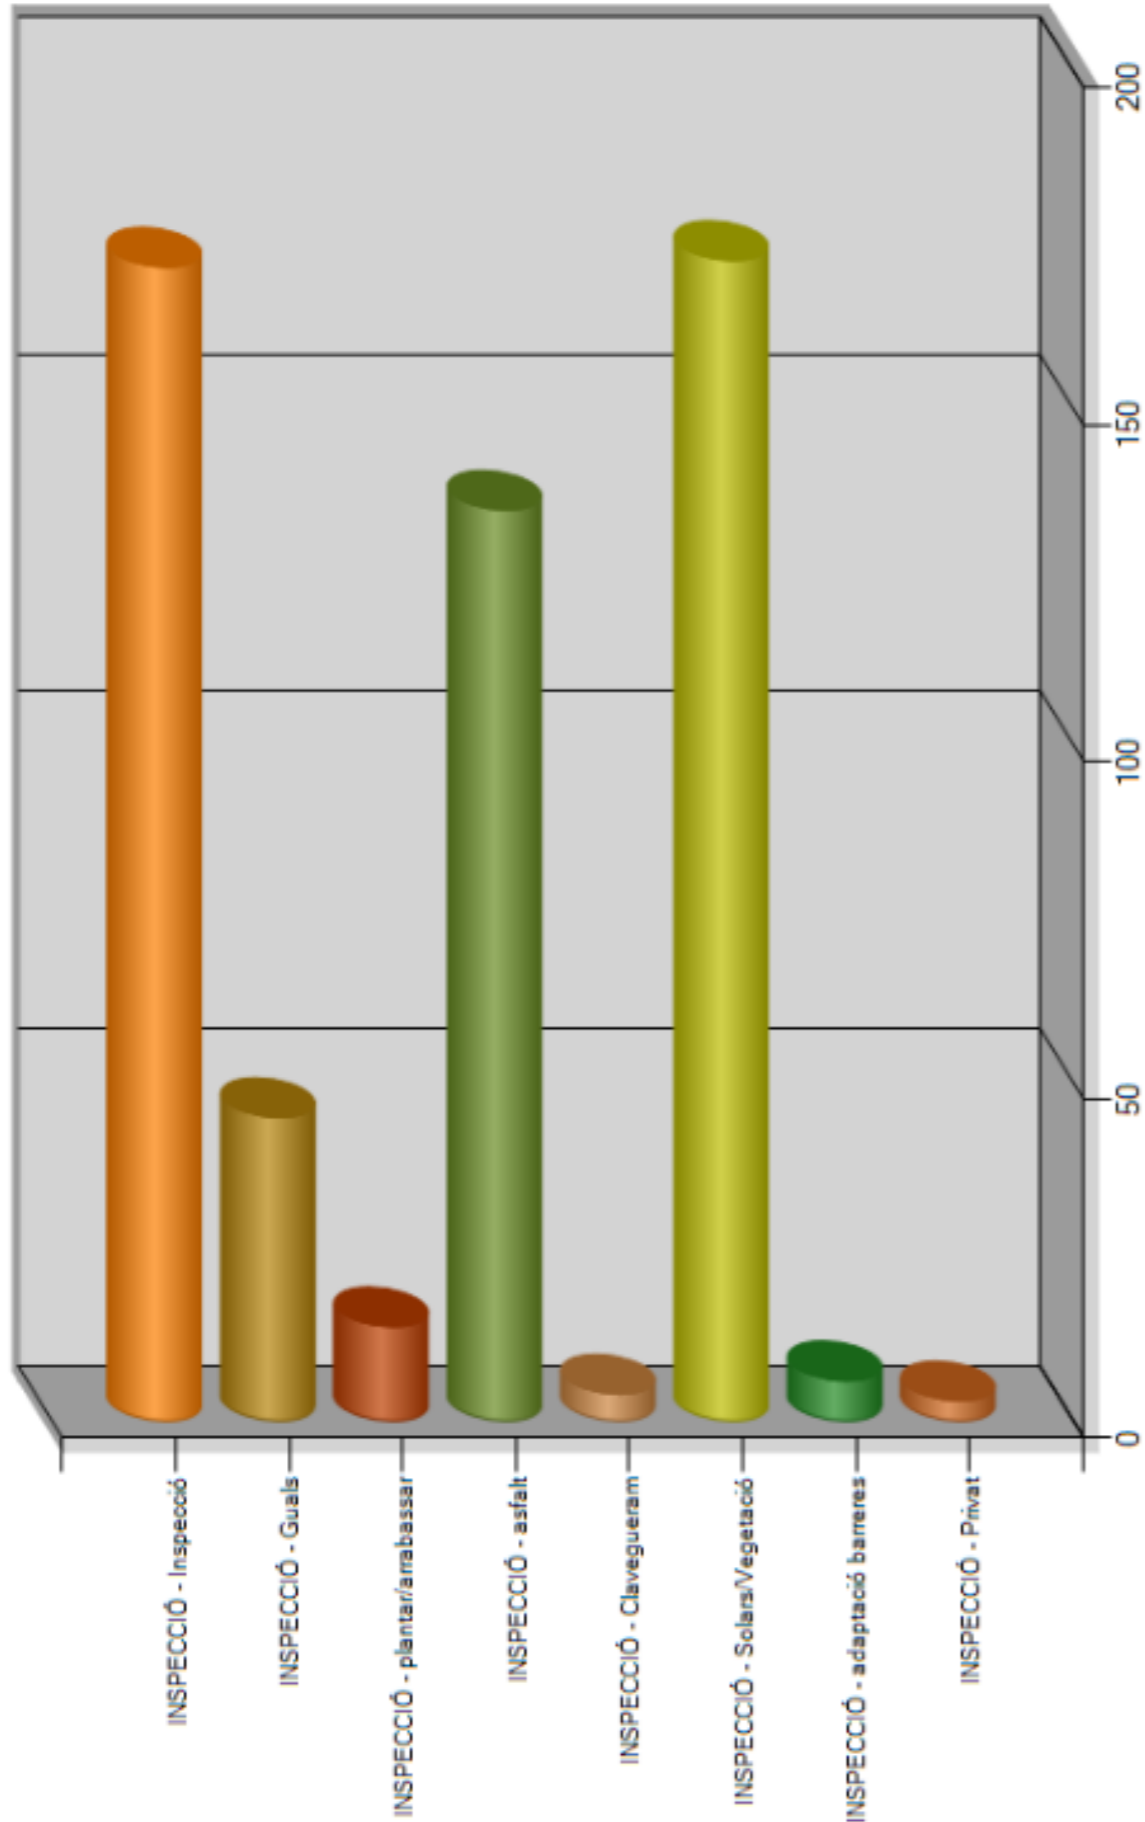

Informe incidències per tipologia – any 2023

Incidències per tipologia de l'01/01 al 31/12 de 2023	TOTAL	PORCENTAJE
INSPECCIÓ - Inspecció	171	31,09
INSPECCIÓ - Guals	45	8,18
INSPECCIÓ - plantar/arrabassar	14	2,55
INSPECCIÓ - asfalt	135	24,55
INSPECCIÓ - Clavegueram	4	0,73
INSPECCIÓ - Solars/Vegetació	172	31,27
INSPECCIÓ - adaptació barreres	6	1,09
INSPECCIÓ - Privat	3	0,55
Total	550	100