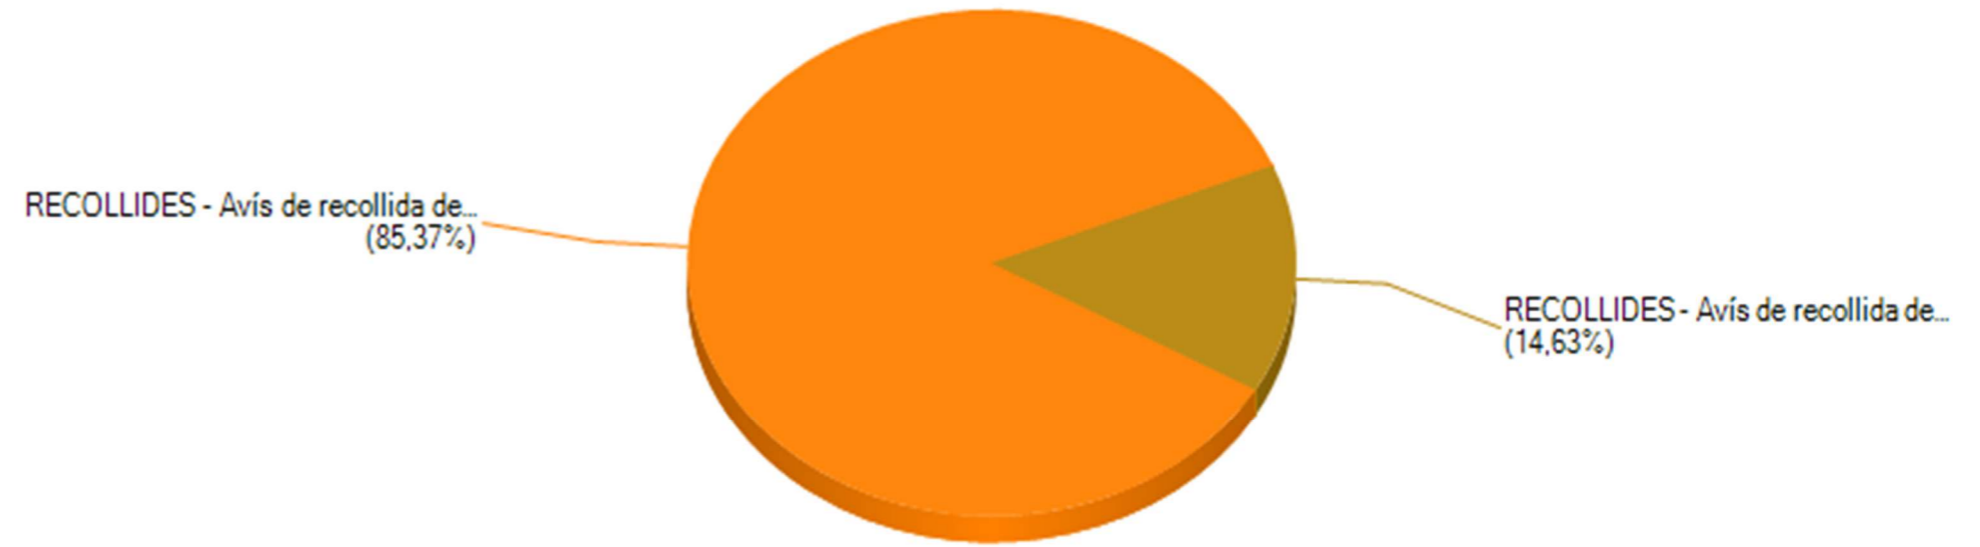

Informe incidències per tipologia – any 2023

Tipologies de 01/01 al 31/12 de 2023	TOTAL	%
RECOLLIDES - Avis de recollida de mobles i estris vells	490	85,37
RECOLLIDES - Avis de recollida de restes vegetals	84	14,63
Total de les Incidències	574	100