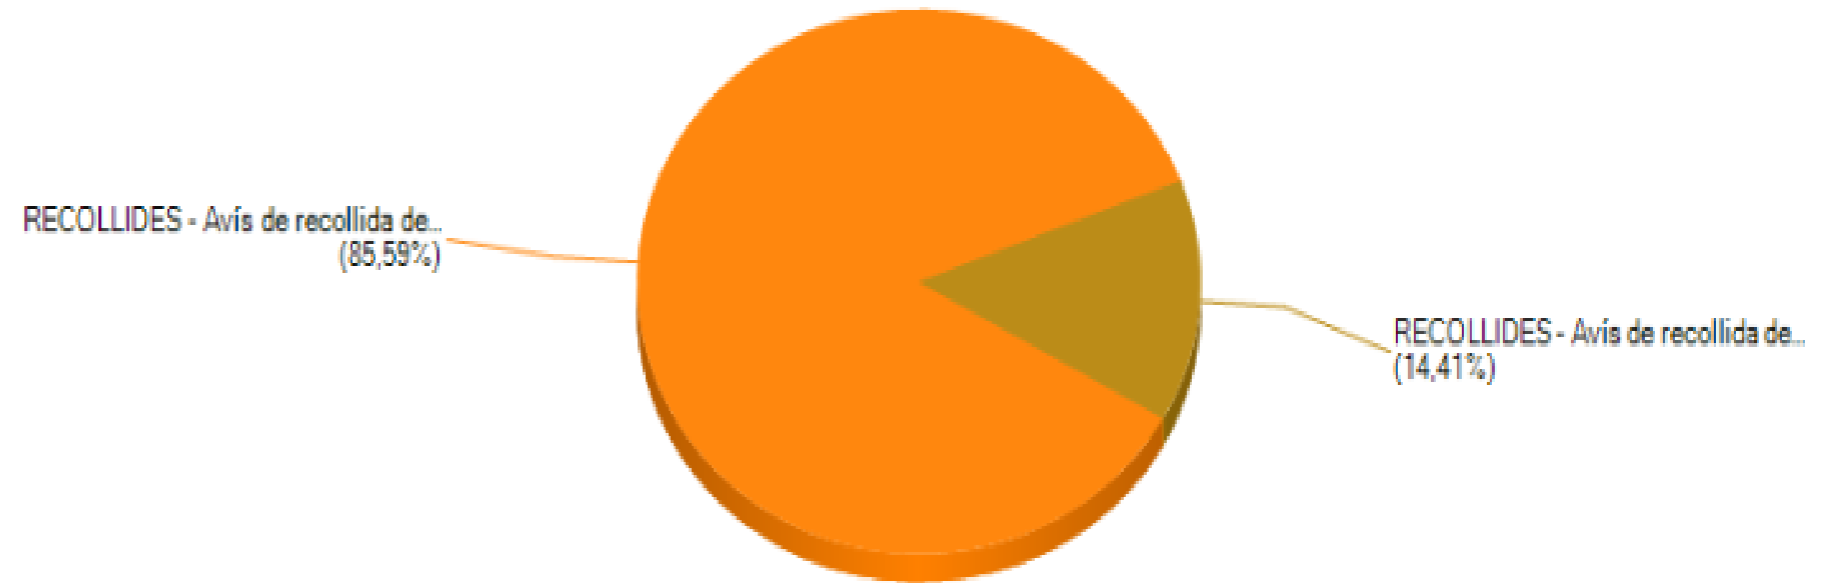

Informe incidències solucionades per tipologia – any 2023

Incidències solucionades de l'1/01 al 31/12 de 2023	TOTAL	PORCENTAJE
RECOLLIDES - Avis de recollida de mobles i estris vells	487	85,59
RECOLLIDES - Avis de recollida de restes vegetals	82	14,41
TOTAL	569	100