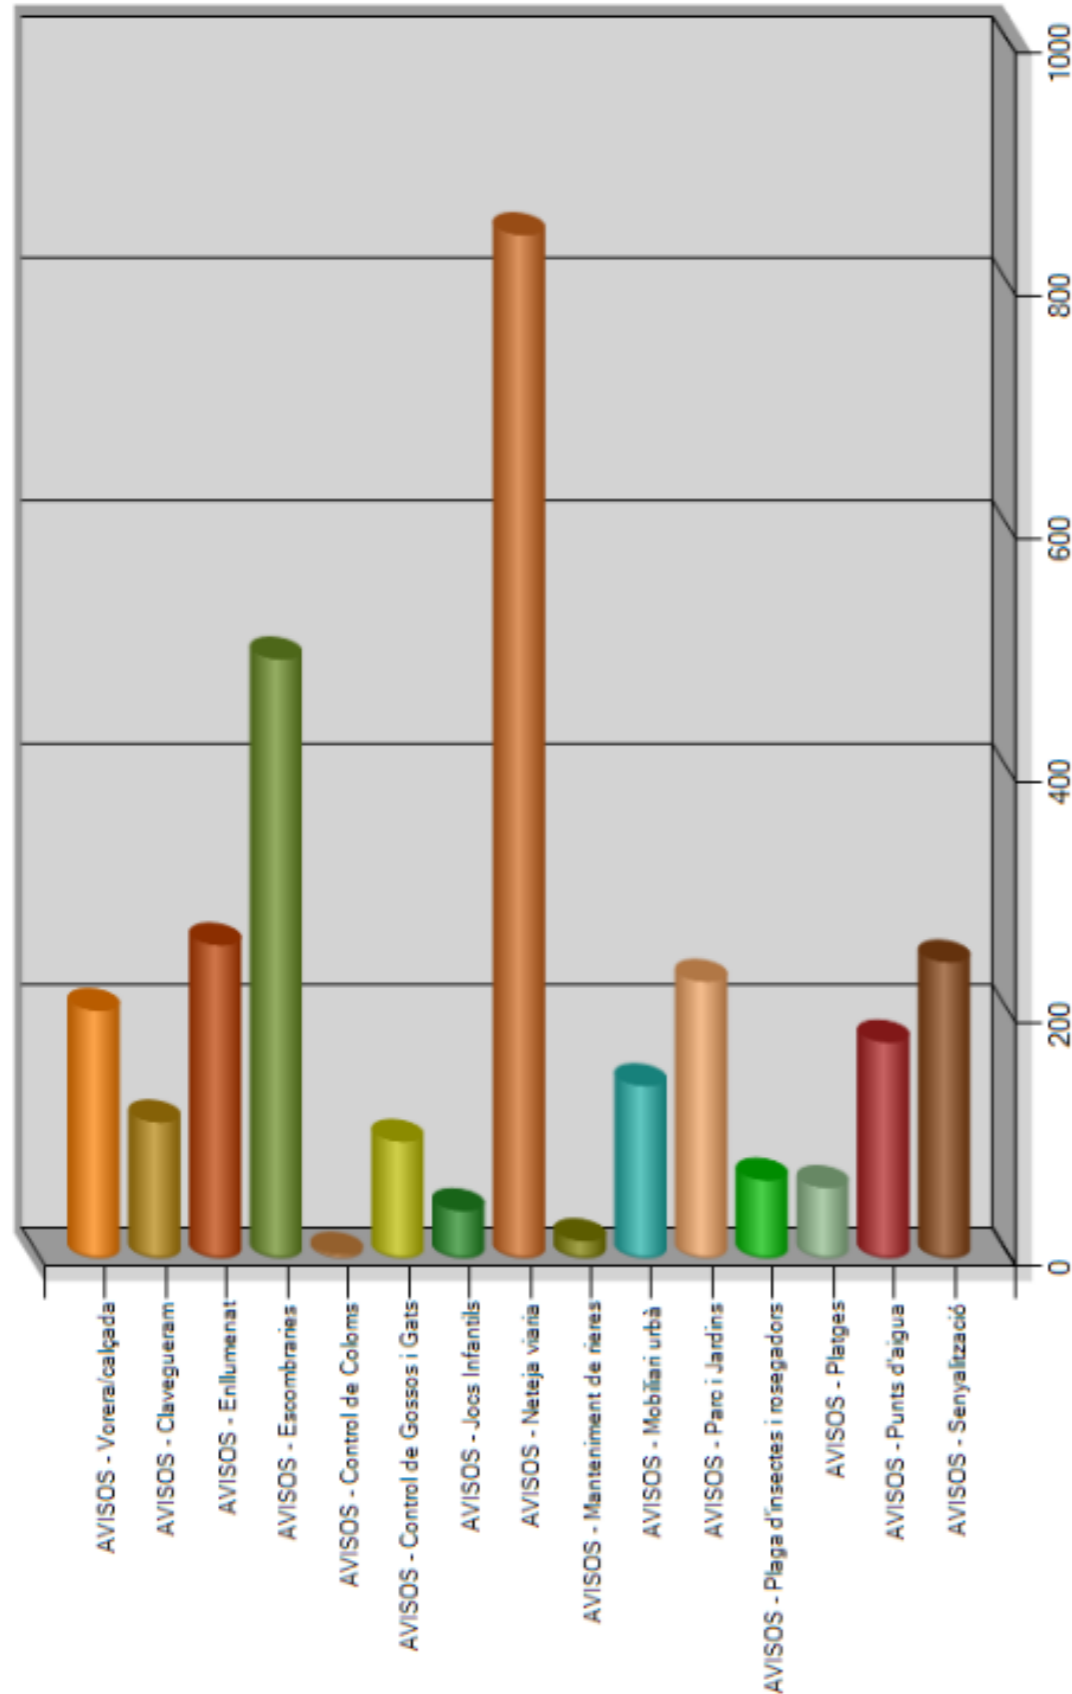

Informe incidències per tipologia – any 2023

Tipologies de 01/01 al 31/12 de 2023	TOTAL	%
AVISOS - Vorera/calçada	368	8,95
AVISOS - Clavegueram	191	4,65
AVISOS - Enllumenat	291	7,08
AVISOS - Escombraries	641	15,6
AVISOS - Control de Coloms	28	0,68
AVISOS - Control de Gossos i Gats	126	3,07
AVISOS - Jocs Infantils	118	2,87
AVISOS - Neteja viària	897	21,82
AVISOS - Manteniment de rieres	120	2,92
AVISOS - Mobiliari urbà	173	4,21
AVISOS - Parc i Jardins	449	10,92
AVISOS - Plaga d'insectes i rosegadors	126	3,07
AVISOS - Platges	66	1,61
AVISOS - Punts d'aigua	208	5,06
AVISOS - Senyalització	308	7,49
Total de les Incidències	4110	100

Informe incidències en procés per tipologia – any 2023

Incidències en procés de l'1/01 al 31/12 de 2023	TOTAL	PORCENTAJE
AVISOS - Voreira/calçada	164	14,49
AVISOS - Clavegueram	79	6,98
AVISOS - Enllumenat	33	2,92
AVISOS - Escombraries	147	12,99
AVISOS - Control de Coloms	25	2,21
AVISOS - Control de Gossos i Gats	30	2,65
AVISOS - Jocs Infantils	79	6,98
AVISOS - Neteja viària	53	4,68
AVISOS - Manteniment de rieres	106	9,36
AVISOS - Mobiliari urbà	31	2,74
AVISOS - Parc i Jardins	221	19,52
AVISOS - Plaga d'insectes i rosegadors	62	5,48
AVISOS - Platges	8	0,71
AVISOS - Punts d'aigua	30	2,65
AVISOS - Senyalització	64	5,65
Total	1132	100

Informe incidències solucionades per tipologia – any 2023

Incidències solucionades de l'1/01 al 31/12 de 2023	TOTAL	PORCENTAJE
AVISOS - Voreira/calçada	204	6,85
AVISOS - Clavegueram	112	3,76
AVISOS - Enllumenat	258	8,66
AVISOS - Escombraries	494	16,59
AVISOS - Control de Coloms	3	0,1
AVISOS - Control de Gossos i Gats	96	3,22
AVISOS - Jocs Infantils	39	1,31
AVISOS - Neteja viària	844	28,34
AVISOS - Manteniment de rieres	14	0,47
AVISOS - Mobiliari urbà	142	4,77
AVISOS - Parc i Jardins	228	7,66
AVISOS - Plaga d'insectes i rosegadors	64	2,15
AVISOS - Platges	58	1,95
AVISOS - Punts d'aigua	178	5,98
AVISOS - Senyalització	244	8,19
Total	2978	100