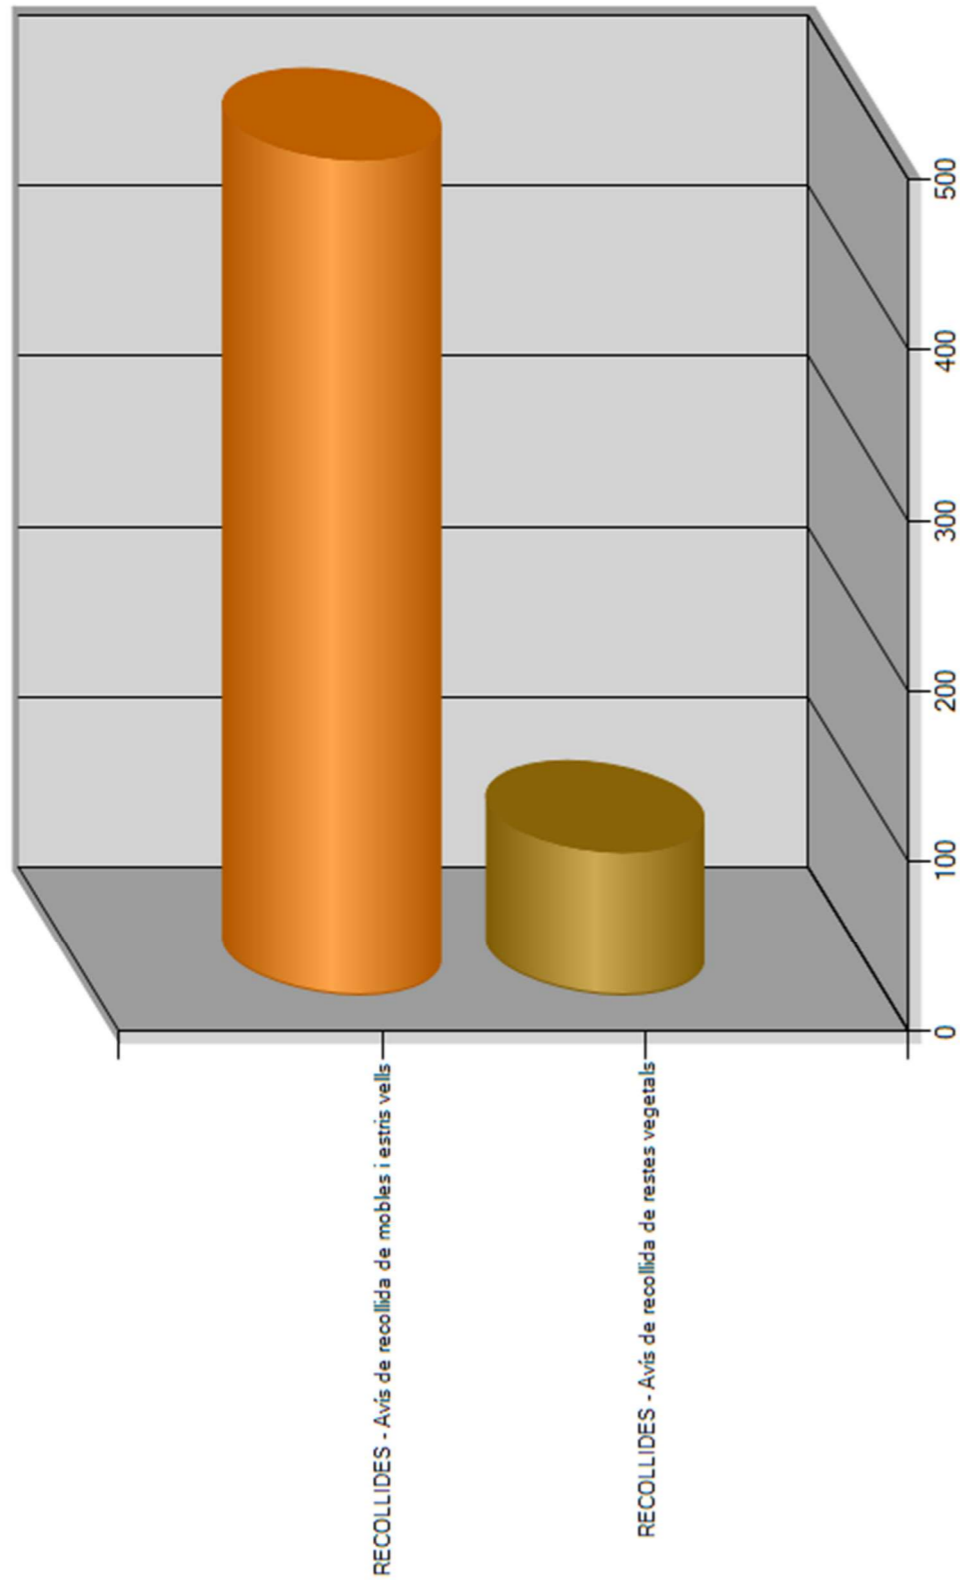

Informe incidències per tipologia – any 2023

Tipologies de 01/01 al 31/12 de 2023	TOTAL	%
RECOLLIDES - Avis de recollida de mobles i estris vells	490	85,37
RECOLLIDES - Avis de recollida de restes vegetals	84	14,63
Total de les Incidències	574	100