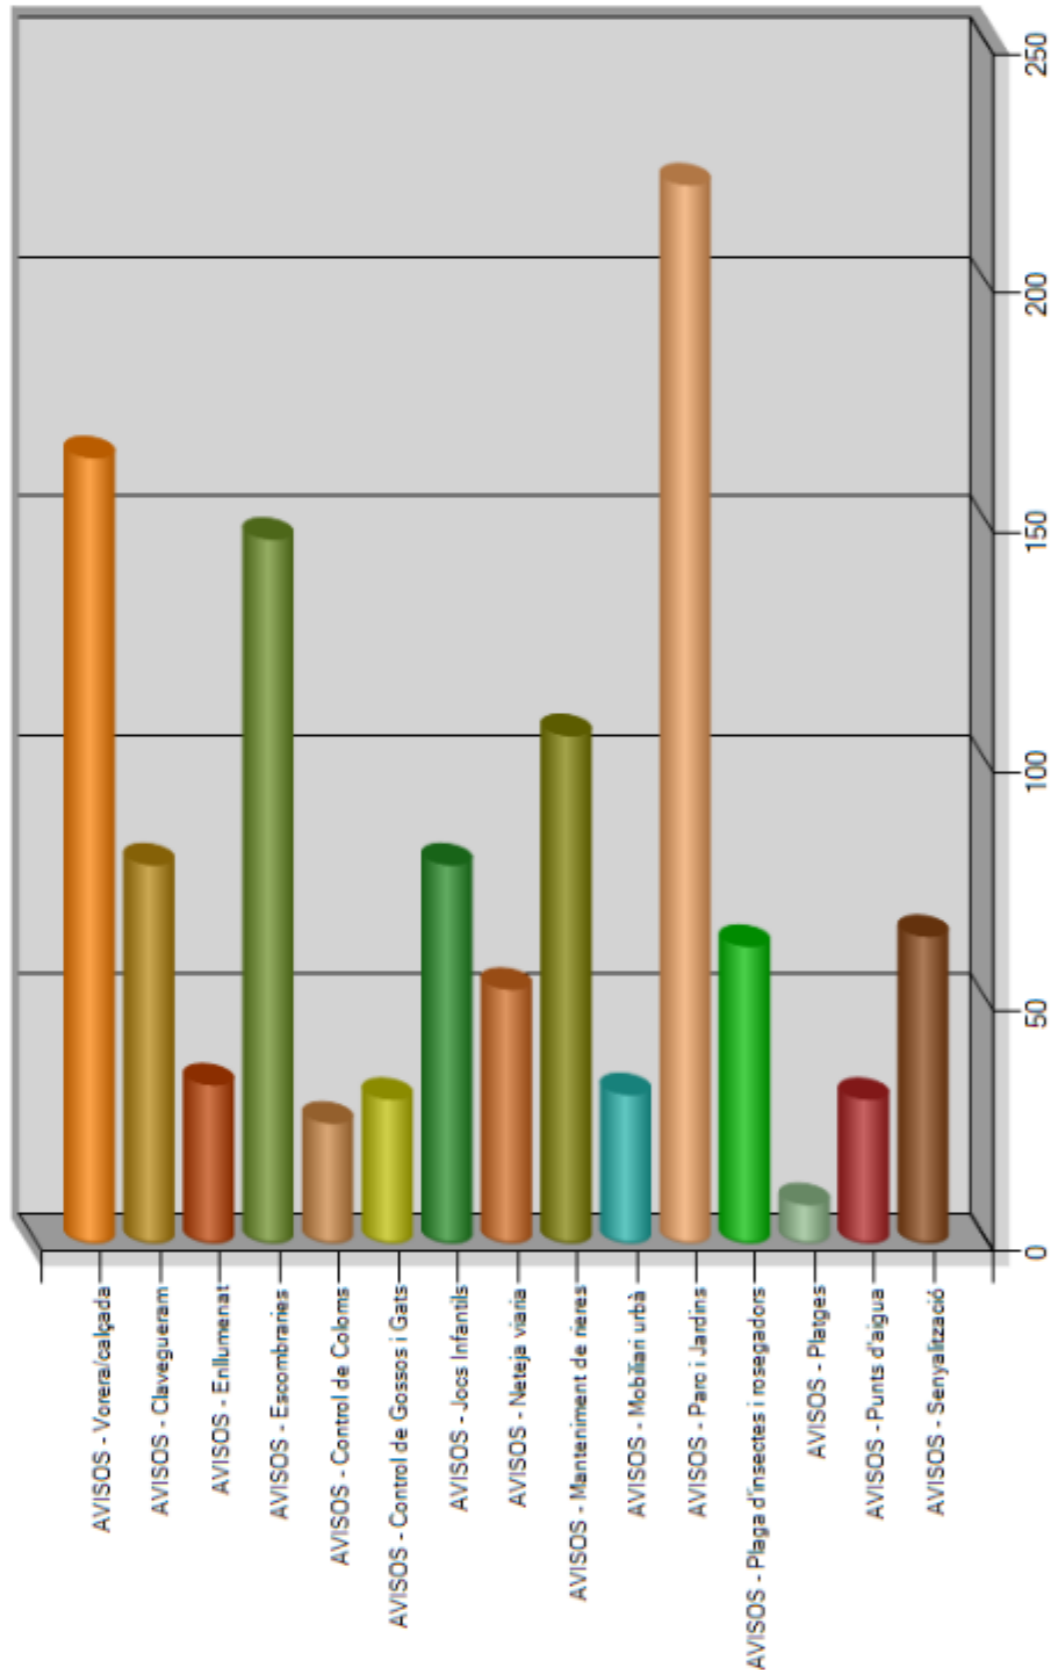

Informe incidències per tipologia – any 2023

Tipologies de 01/01 al 31/12 de 2023	TOTAL	%
AVISOS - Vorera/calçada	368	8,95
AVISOS - Clavegueram	191	4,65
AVISOS - Enllumenat	291	7,08
AVISOS - Escombraries	641	15,6
AVISOS - Control de Coloms	28	0,68
AVISOS - Control de Gossos i Gats	126	3,07
AVISOS - Jocs Infantils	118	2,87
AVISOS - Neteja viària	897	21,82
AVISOS - Manteniment de rieres	120	2,92
AVISOS - Mobiliari urbà	173	4,21
AVISOS - Parc i Jardins	449	10,92
AVISOS - Plaga d'insectes i rosegadors	126	3,07
AVISOS - Platges	66	1,61
AVISOS - Punts d'aigua	208	5,06
AVISOS - Senyalització	308	7,49
Total de les Incidències	4110	100

Informe incidències en procés per tipologia – any 2023

Incidències en procés de l'1/01 al 31/12 de 2023	TOTAL	PORCENTAJE
AVISOS - Voreira/calçada	164	14,49
AVISOS - Clavegueram	79	6,98
AVISOS - Enllumenat	33	2,92
AVISOS - Escombraries	147	12,99
AVISOS - Control de Coloms	25	2,21
AVISOS - Control de Gossos i Gats	30	2,65
AVISOS - Jocs Infantils	79	6,98
AVISOS - Neteja viària	53	4,68
AVISOS - Manteniment de rieres	106	9,36
AVISOS - Mobiliari urbà	31	2,74
AVISOS - Parc i Jardins	221	19,52
AVISOS - Plaga d'insectes i rosegadors	62	5,48
AVISOS - Platges	8	0,71
AVISOS - Punts d'aigua	30	2,65
AVISOS - Senyalització	64	5,65
Total	1132	100

Informe incidències solucionades per tipologia – any 2023

Incidències solucionades de l'1/01 al 31/12 de 2023	TOTAL	PORCENTAJE
AVISOS - Voreira/calçada	204	6,85
AVISOS - Clavegueram	112	3,76
AVISOS - Enllumenat	258	8,66
AVISOS - Escombraries	494	16,59
AVISOS - Control de Coloms	3	0,1
AVISOS - Control de Gossos i Gats	96	3,22
AVISOS - Jocs Infantils	39	1,31
AVISOS - Neteja viària	844	28,34
AVISOS - Manteniment de rieres	14	0,47
AVISOS - Mobiliari urbà	142	4,77
AVISOS - Parc i Jardins	228	7,66
AVISOS - Plaga d'insectes i rosegadors	64	2,15
AVISOS - Platges	58	1,95
AVISOS - Punts d'aigua	178	5,98
AVISOS - Senyalització	244	8,19
Total	2978	100