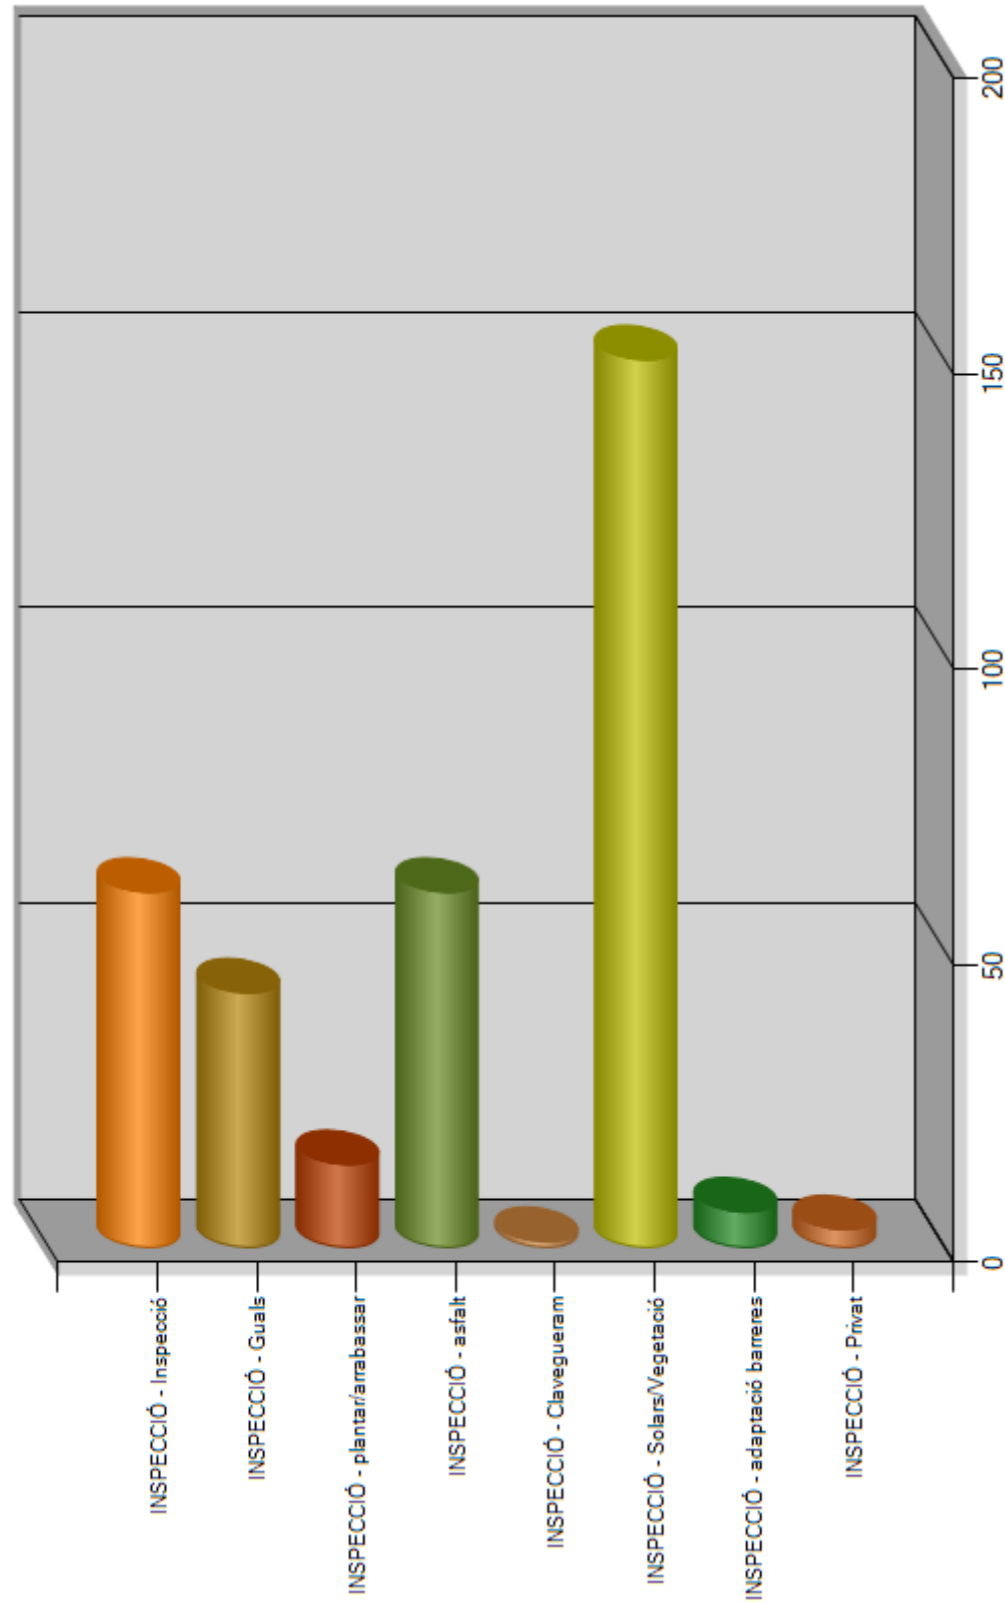

Informe incidències en procés per tipologia – any 2023

Incidències en procés de l'01/01 al 31/12 de 2023	TOTAL	PORCENTAJE
INSPECCIÓ - Inspecció	60	17,8
INSPECCIÓ - Guals	43	12,76
INSPECCIÓ - plantar/arrabassar	14	4,15
INSPECCIÓ - asfalt	60	17,8
INSPECCIÓ - Clavegueram	1	0,3
INSPECCIÓ - Solars/Vegetació	150	44,51
INSPECCIÓ - adaptació barreres	6	1,78
INSPECCIÓ - Privat	3	0,89
Total	337	100