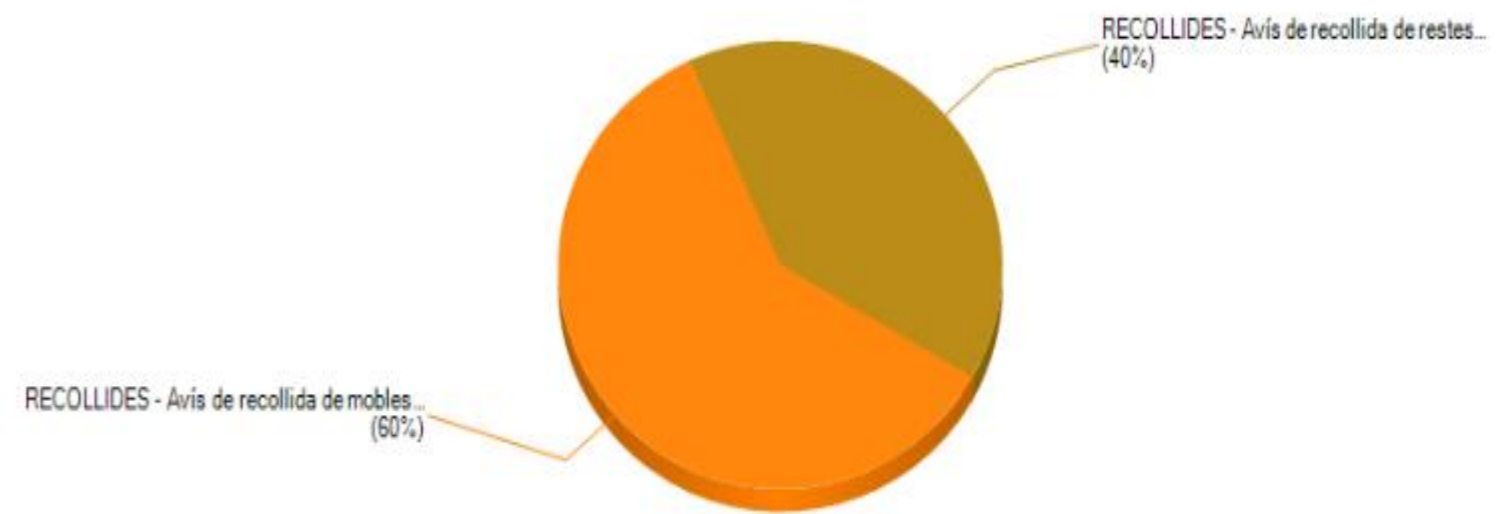

Informe incidències en procés per tipologia – any 2023

Incidències en procés de l'1/01 al 31/12 de 2023	TOTAL	PORCENTAJE
RECOLLIDES - Avis de recollida de mobles i estris vells	3	60
RECOLLIDES - Avis de recollida de restes vegetals	2	40
TOTAL	5	100