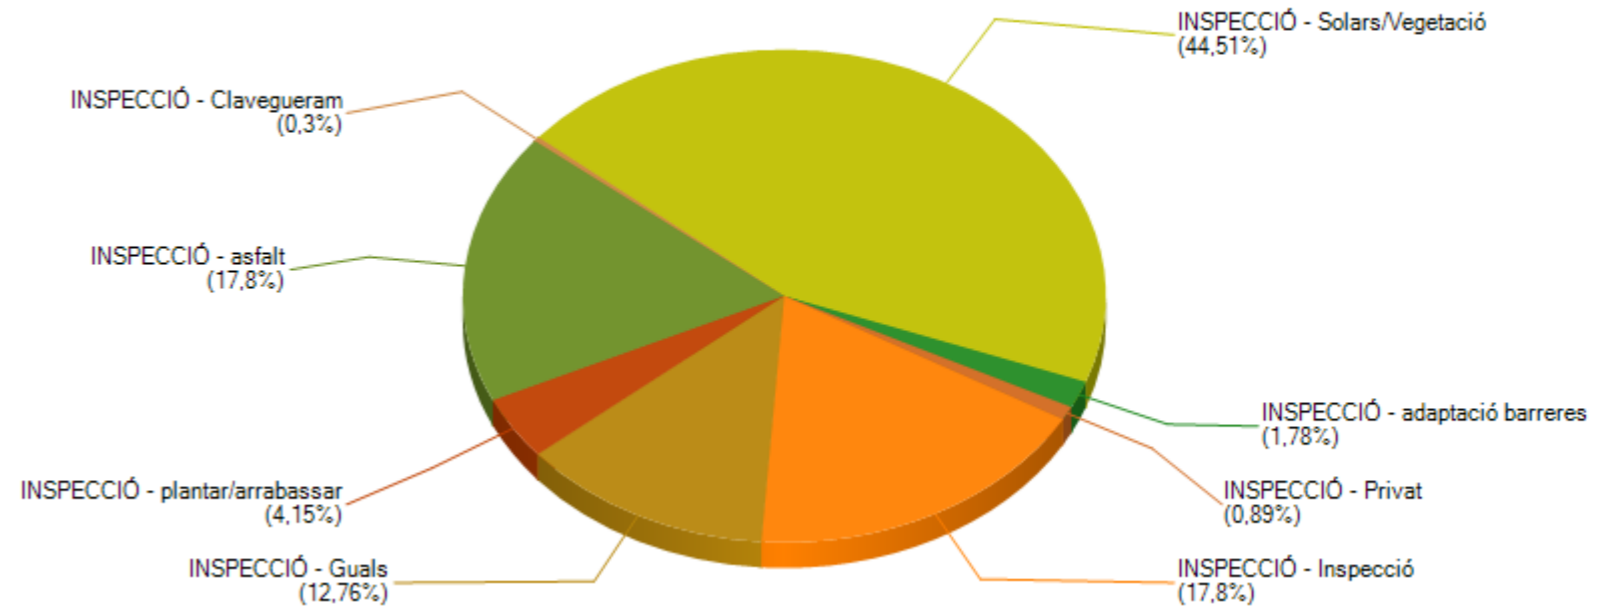

Informe incidències en procés per tipologia – any 2023

Incidències en procés de l'01/01 al 31/12 de 2023	TOTAL	PORCENTAJE
INSPECCIÓ - Inspecció	60	17,8
INSPECCIÓ - Guals	43	12,76
INSPECCIÓ - plantar/arrabassar	14	4,15
INSPECCIÓ - asfalt	60	17,8
INSPECCIÓ - Clavegueram	1	0,3
INSPECCIÓ - Solars/Vegetació	150	44,51
INSPECCIÓ - adaptació barreres	6	1,78
INSPECCIÓ - Privat	3	0,89
Total	337	100