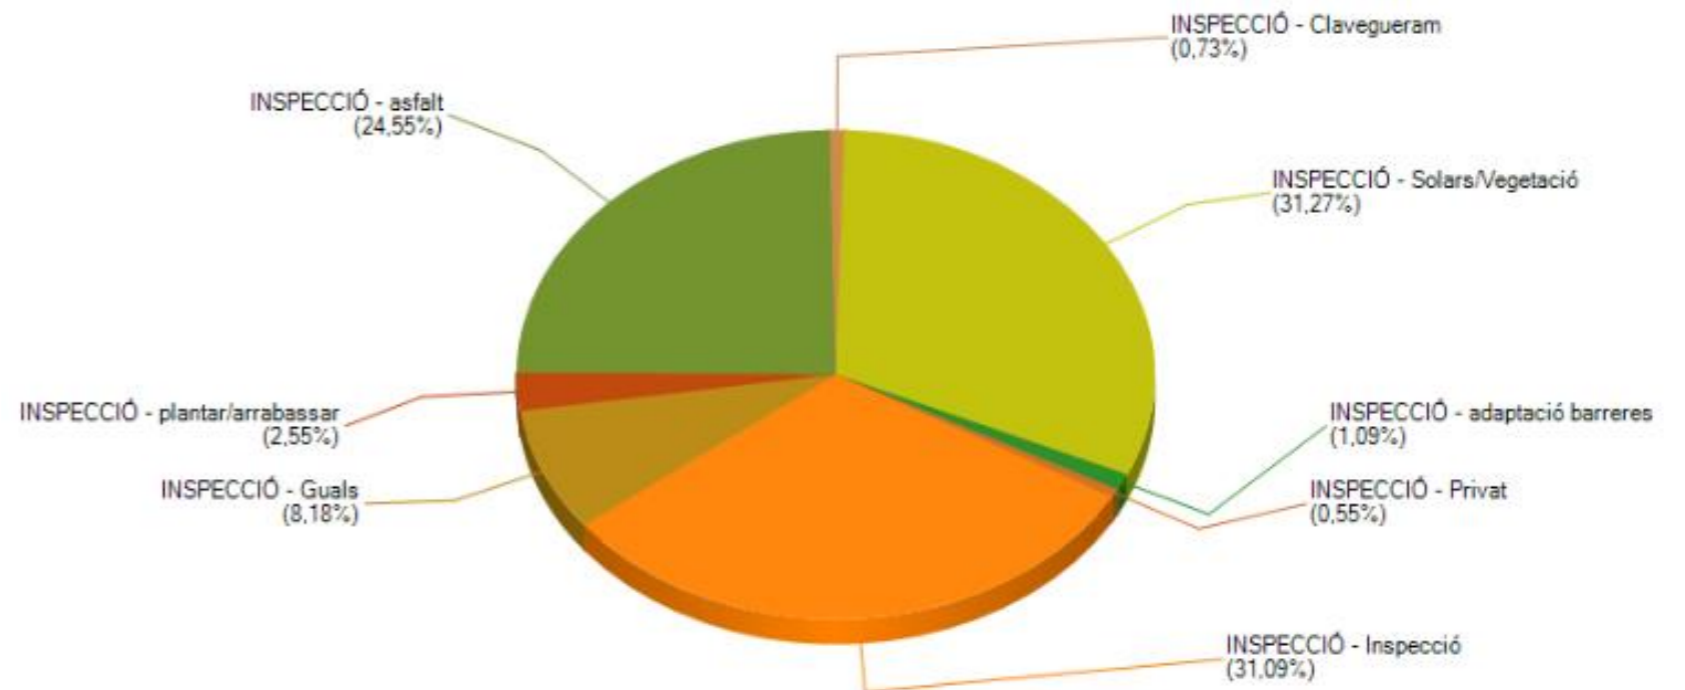

Informe incidències per tipologia – any 2023

Incidències per tipologia de l'01/01 al 31/12 de 2023	TOTAL	PORCENTAJE
INSPECCIÓ - Inspecció	171	31,09
INSPECCIÓ - Guals	45	8,18
INSPECCIÓ - plantar/arrabassar	14	2,55
INSPECCIÓ - asfalt	135	24,55
INSPECCIÓ - Clavegueram	4	0,73
INSPECCIÓ - Solars/Vegetació	172	31,27
INSPECCIÓ - adaptació barreres	6	1,09
INSPECCIÓ - Privat	3	0,55
Total	550	100