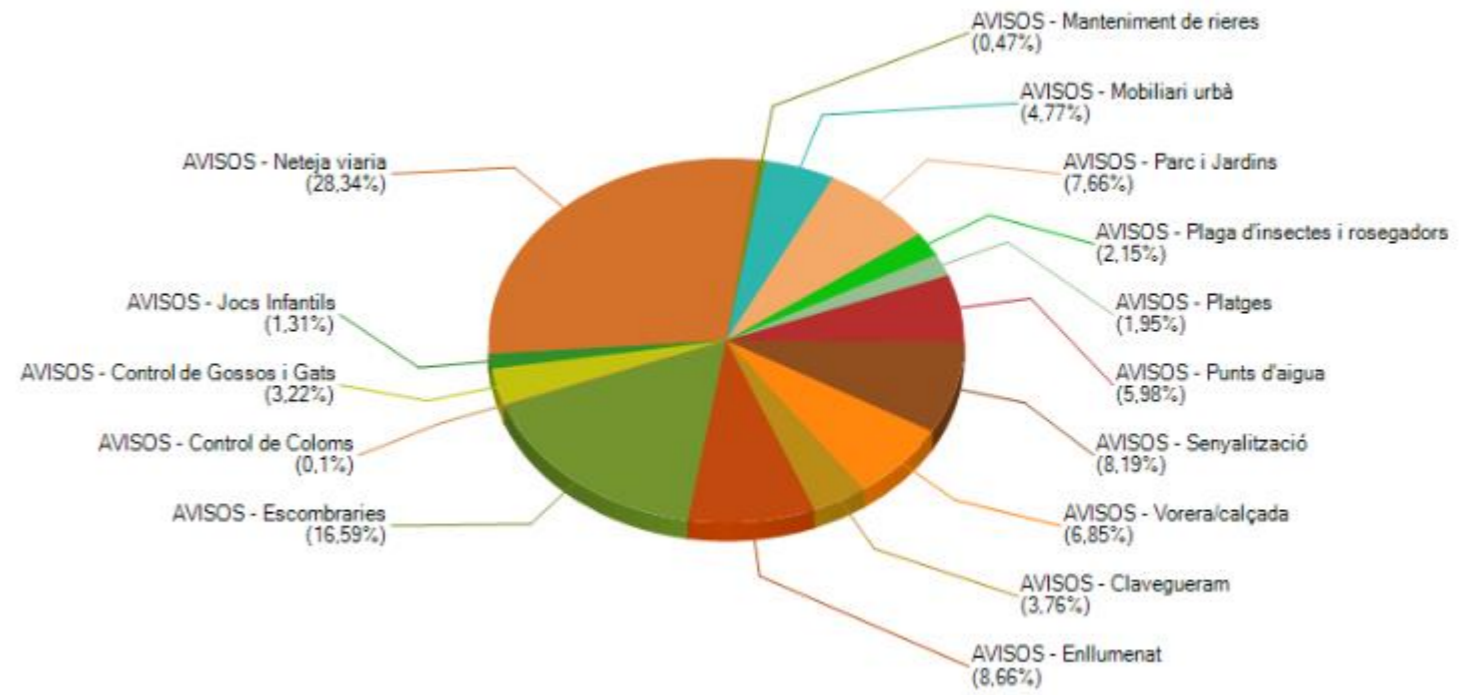

Informe incidències per tipologia – any 2023

Tipologies de 01/01 al 31/12 de 2023	TOTAL	%
AVISOS - Vorera/calçada	368	8,95
AVISOS - Clavegueram	191	4,65
AVISOS - Enllumenat	291	7,08
AVISOS - Escombraries	641	15,6
AVISOS - Control de Coloms	28	0,68
AVISOS - Control de Gossos i Gats	126	3,07
AVISOS - Jocs Infantils	118	2,87
AVISOS - Neteja viària	897	21,82
AVISOS - Manteniment de rieres	120	2,92
AVISOS - Mobiliari urbà	173	4,21
AVISOS - Parc i Jardins	449	10,92
AVISOS - Plaga d'insectes i rosegadors	126	3,07
AVISOS - Platges	66	1,61
AVISOS - Punts d'aigua	208	5,06
AVISOS - Senyalització	308	7,49
Total de les Incidències	4110	100

Informe incidències en procés per tipologia – any 2023

Incidències en procés de l'1/01 al 31/12 de 2023	TOTAL	PORCENTAJE
AVISOS - Voreira/calçada	164	14,49
AVISOS - Clavegueram	79	6,98
AVISOS - Enllumenat	33	2,92
AVISOS - Escombraries	147	12,99
AVISOS - Control de Coloms	25	2,21
AVISOS - Control de Gossos i Gats	30	2,65
AVISOS - Jocs Infantils	79	6,98
AVISOS - Neteja viària	53	4,68
AVISOS - Manteniment de rieres	106	9,36
AVISOS - Mobiliari urbà	31	2,74
AVISOS - Parc i Jardins	221	19,52
AVISOS - Plaga d'insectes i rosegadors	62	5,48
AVISOS - Platges	8	0,71
AVISOS - Punts d'aigua	30	2,65
AVISOS - Senyalització	64	5,65
Total	1132	100