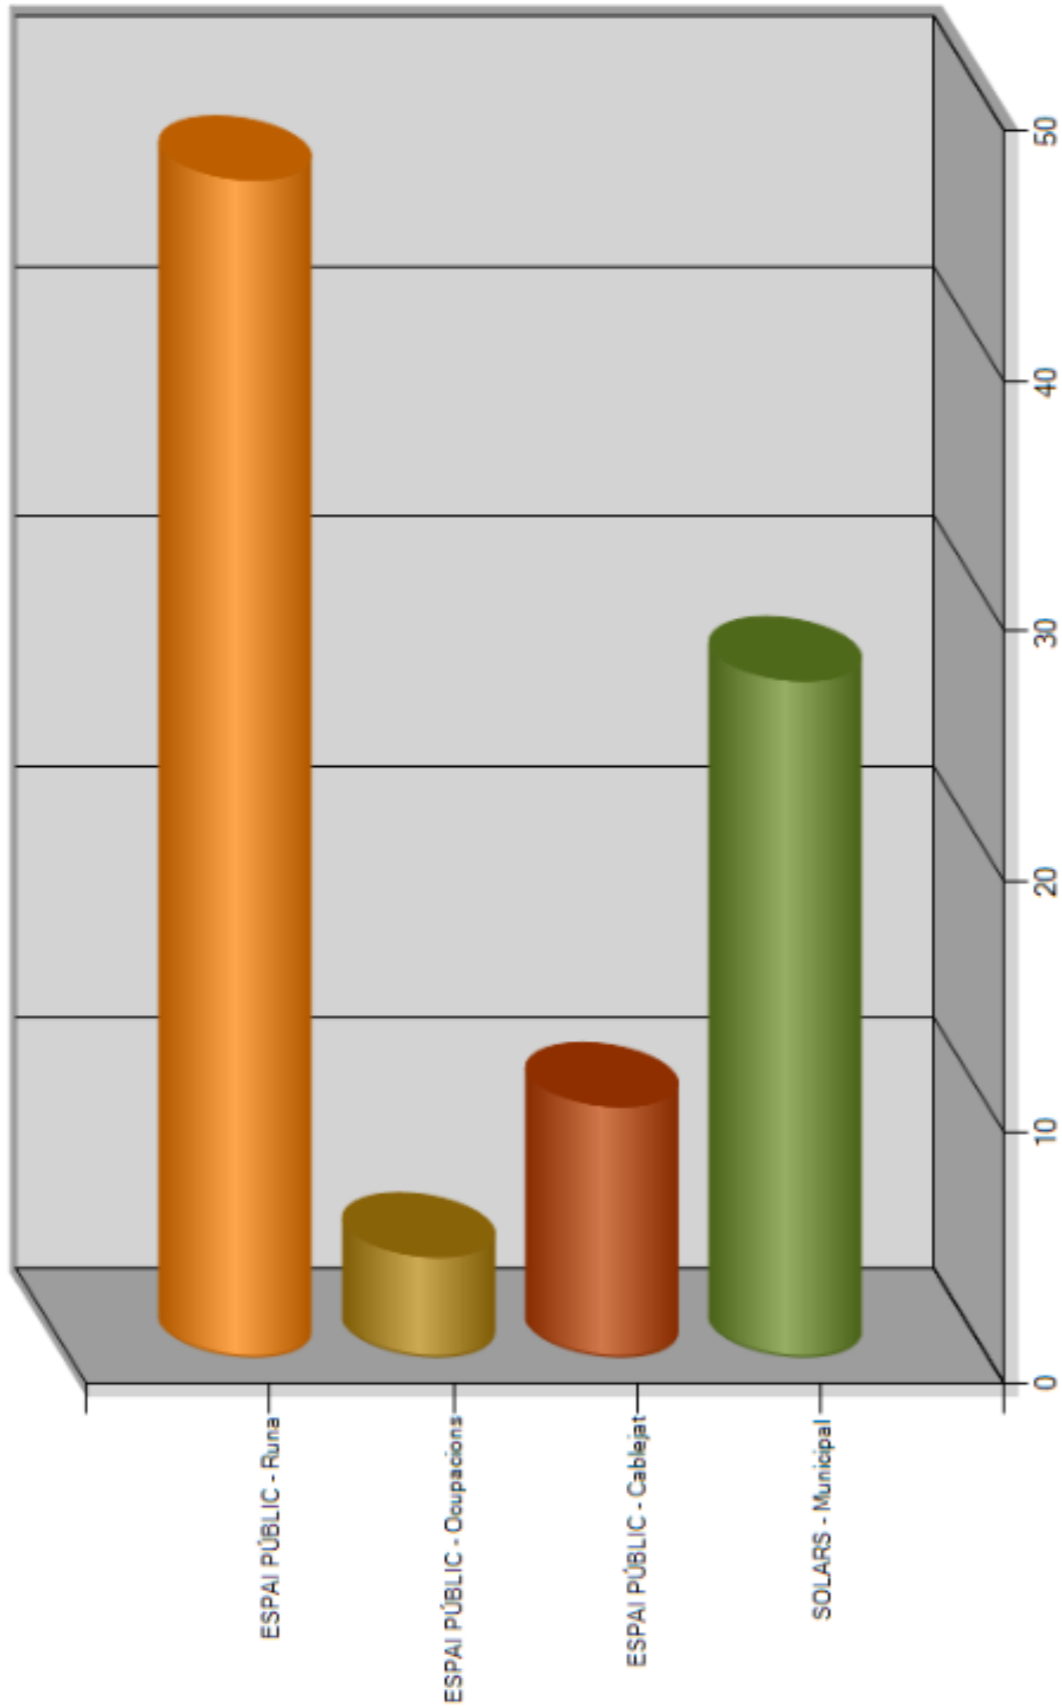

Informe incidències en procés per tipologia – any 2023

Incidències en procés de l'1/01 al 31/12 de 2023	TOTAL	PORCENTAJE
ESPAI PÚBLIC - Runa	47	53,41
ESPAI PÚBLIC - Solars	4	4,55
ESPAI PÚBLIC - Ocupacions	10	11,36
ESPAI PÚBLIC - Cablejat	27	30,68
TOTAL	88	100