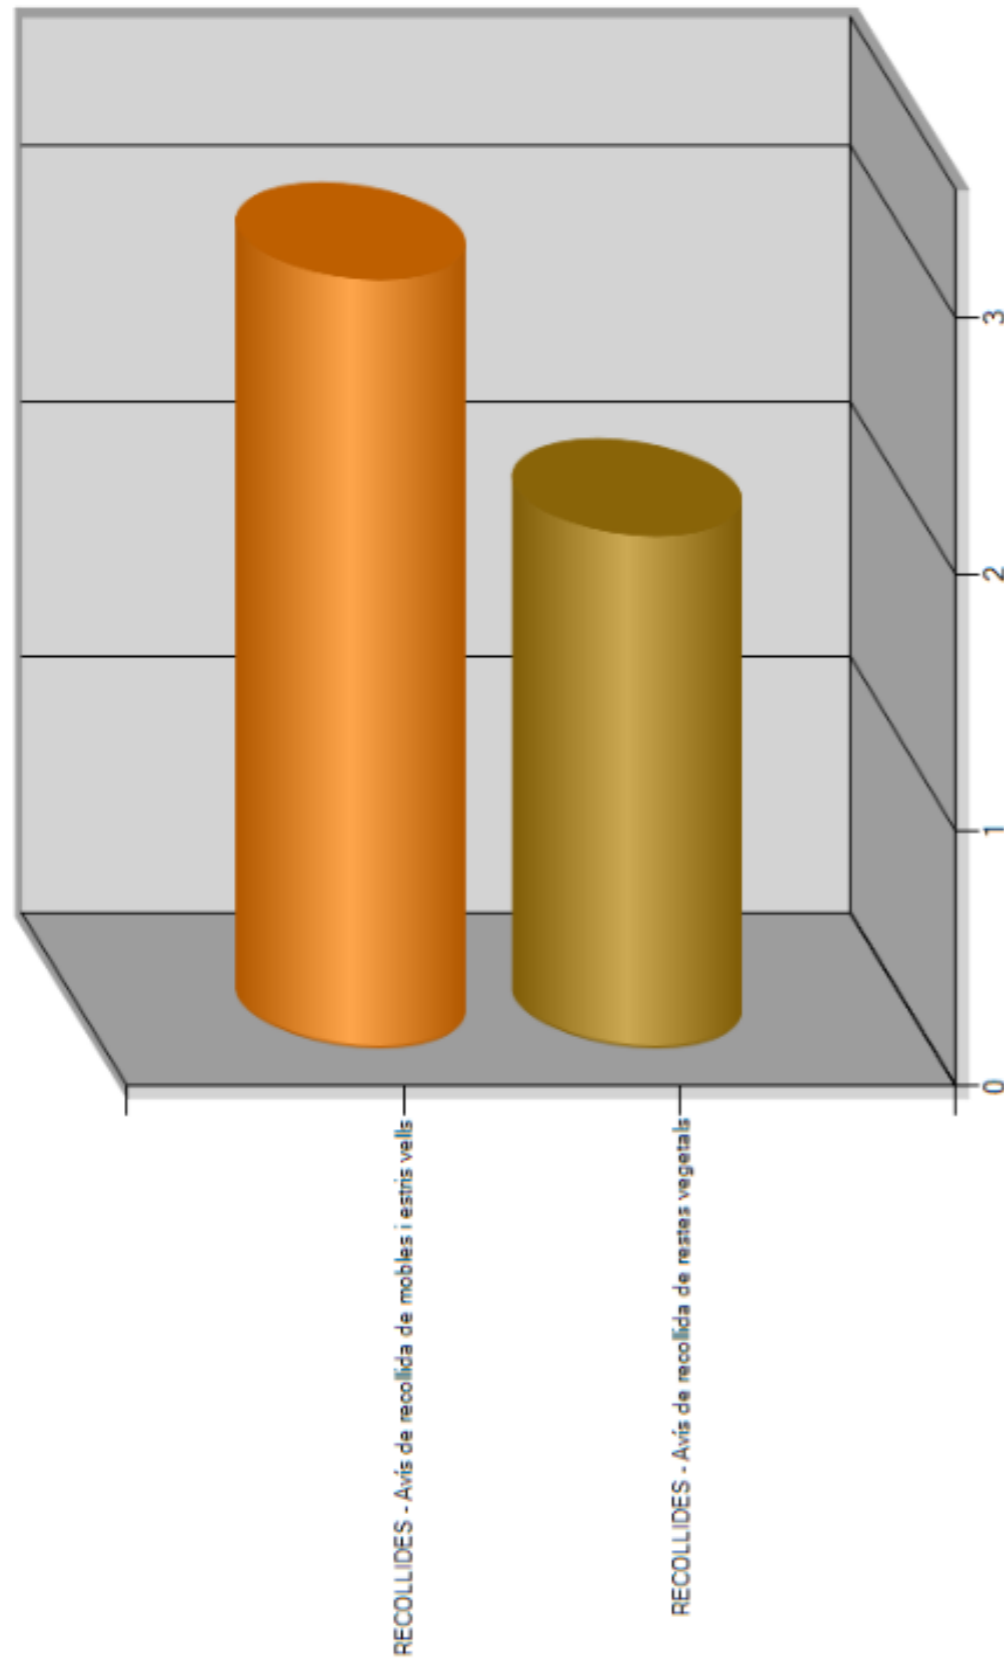

Informe incidències en procés per tipologia – any 2023

Incidències en procés de l'1/01 al 31/12 de 2023	TOTAL	PORCENTAJE
RECOLLIDES - Avis de recollida de mobles i estris vells	3	60
RECOLLIDES - Avis de recollida de restes vegetals	2	40
TOTAL	5	100