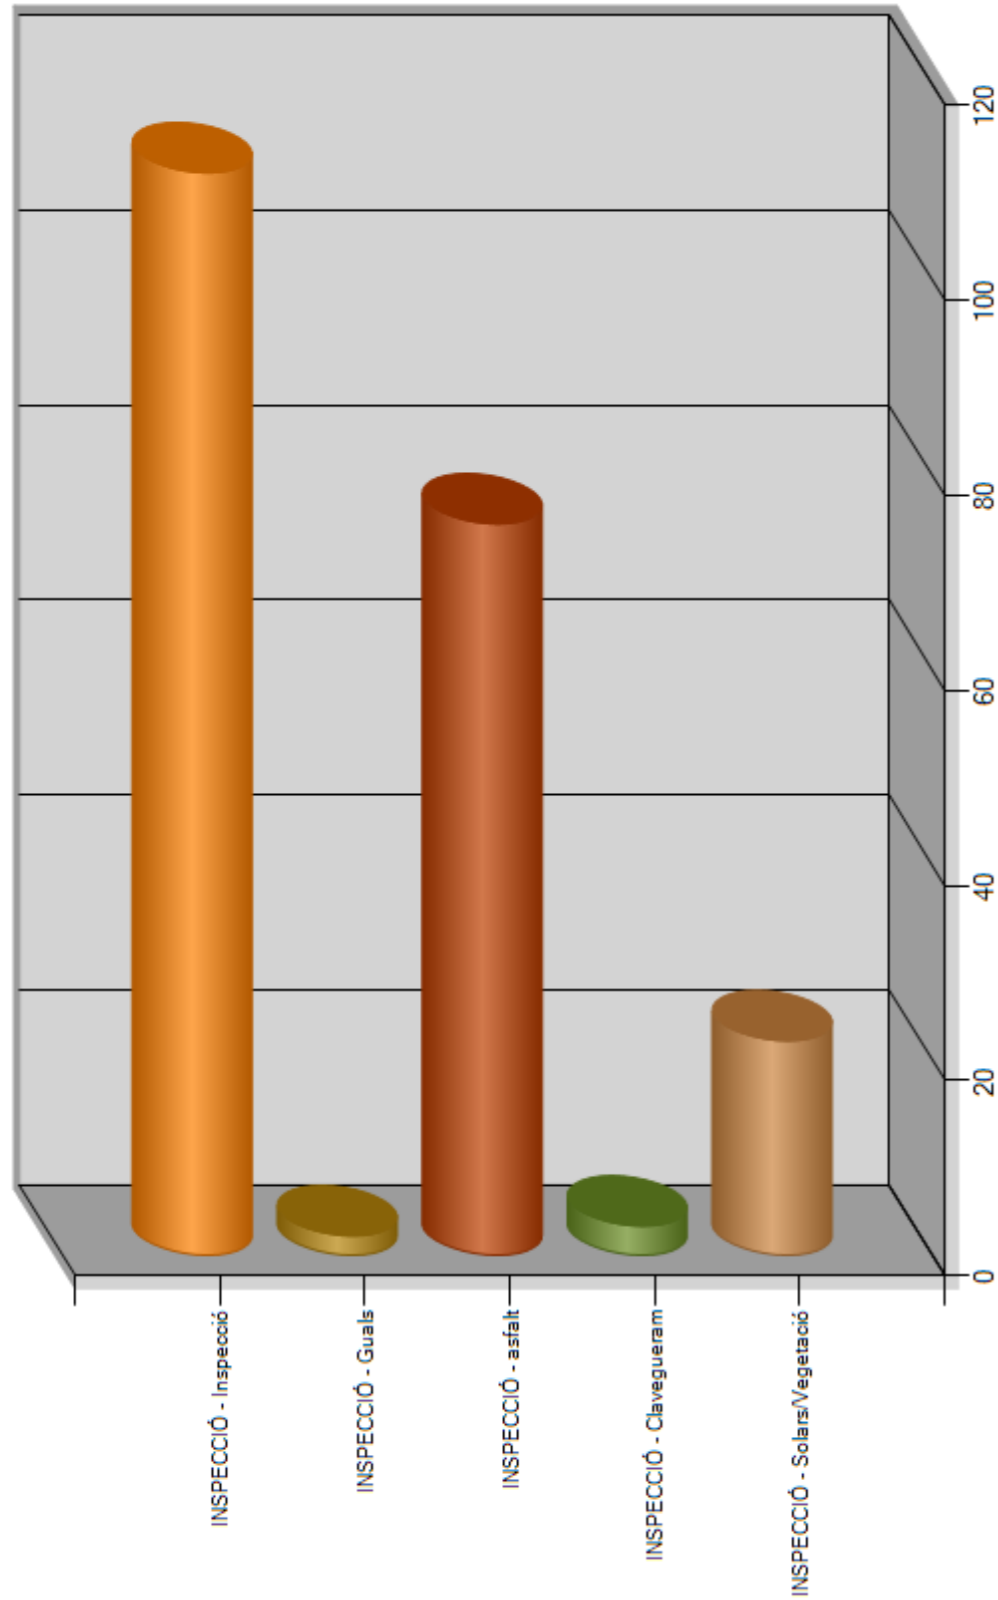

Informe incidències solucionades per tipologia – any 2023

Incidències solucionades de l'01/01 al 31/12 de 2023	TOTAL	PORCENTAJE
INSPECCIÓ - Inspecció	111	52,11
INSPECCIÓ - Guals	2	0,94
INSPECCIÓ - asfalt	75	35,21
INSPECCIÓ - Clavegueram	3	1,41
INSPECCIÓ - Solars/Vegetació	22	10,33
Total	213	100