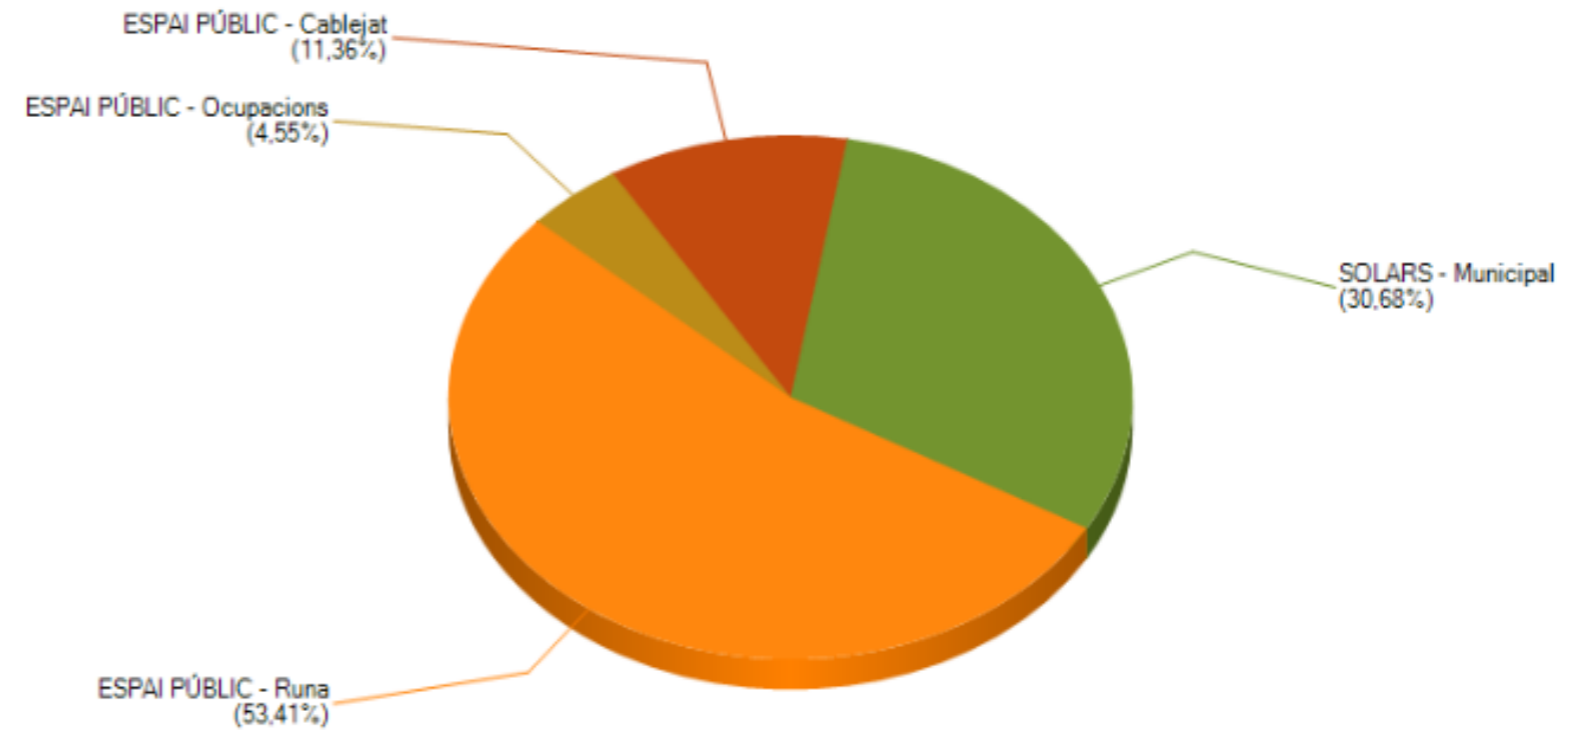

Informe incidències en procés per tipologia – any 2023

Incidències en procés de l'1/01 al 31/12 de 2023	TOTAL	PORCENTAJE
ESPAI PÚBLIC - Runa	47	53,41
ESPAI PÚBLIC - Solars	4	4,55
ESPAI PÚBLIC - Ocupacions	10	11,36
ESPAI PÚBLIC - Cablejat	27	30,68
TOTAL	88	100