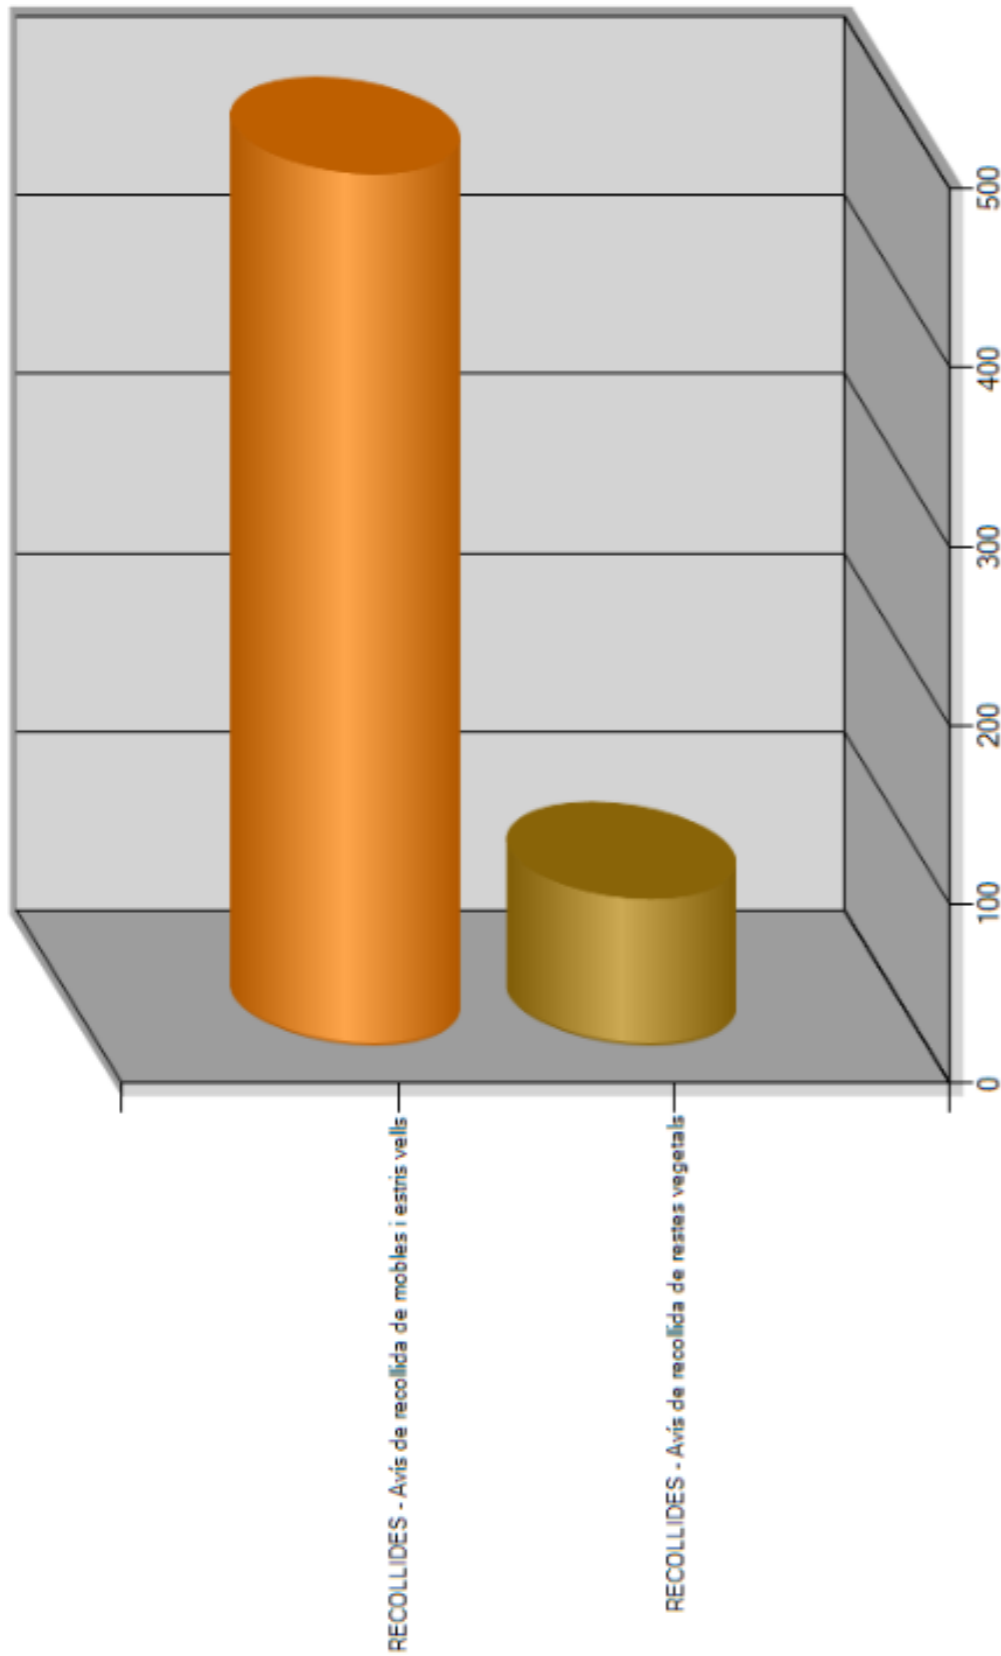

Informe incidències solucionades per tipologia – any 2023

Incidències solucionades de l'1/01 al 31/12 de 2023	TOTAL	PORCENTAJE
RECOLLIDES - Avis de recollida de mobles i estris vells	487	85,59
RECOLLIDES - Avis de recollida de restes vegetals	82	14,41
TOTAL	569	100