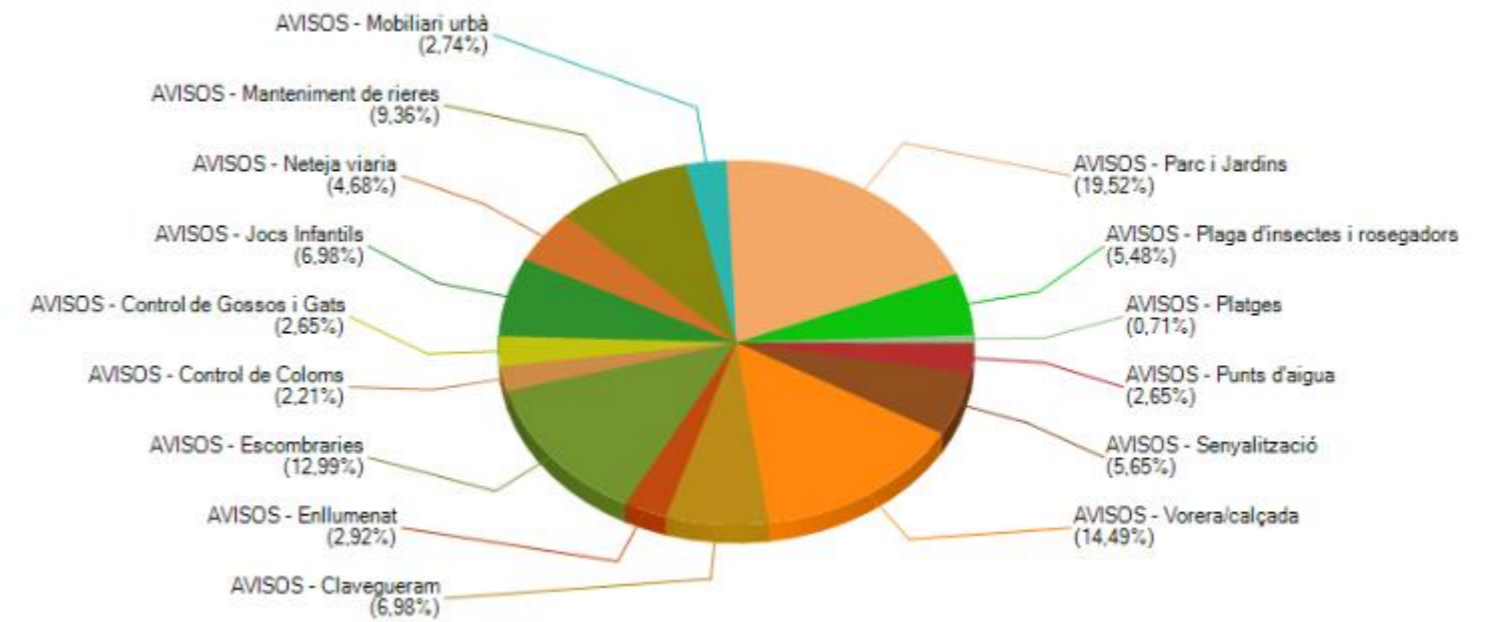

Informe incidències per tipologia – any 2023

Tipologies de 01/01 al 31/12 de 2023	TOTAL	%
AVISOS - Vorera/calçada	368	8,95
AVISOS - Clavegueram	191	4,65
AVISOS - Enllumenat	291	7,08
AVISOS - Escombraries	641	15,6
AVISOS - Control de Coloms	28	0,68
AVISOS - Control de Gossos i Gats	126	3,07
AVISOS - Jocs Infantils	118	2,87
AVISOS - Neteja viària	897	21,82
AVISOS - Manteniment de rieres	120	2,92
AVISOS - Mobiliari urbà	173	4,21
AVISOS - Parc i Jardins	449	10,92
AVISOS - Plaga d'insectes i rosegadors	126	3,07
AVISOS - Platges	66	1,61
AVISOS - Punts d'aigua	208	5,06
AVISOS - Senyalització	308	7,49
Total de les Incidències	4110	100

Informe incidències en procés per tipologia – any 2023

Incidències en procés de l'1/01 al 31/12 de 2023	TOTAL	PORCENTAJE
AVISOS - Voreira/calçada	164	14,49
AVISOS - Clavegueram	79	6,98
AVISOS - Enllumenat	33	2,92
AVISOS - Escombraries	147	12,99
AVISOS - Control de Coloms	25	2,21
AVISOS - Control de Gossos i Gats	30	2,65
AVISOS - Jocs Infantils	79	6,98
AVISOS - Neteja viària	53	4,68
AVISOS - Manteniment de rieres	106	9,36
AVISOS - Mobiliari urbà	31	2,74
AVISOS - Parc i Jardins	221	19,52
AVISOS - Plaga d'insectes i rosegadors	62	5,48
AVISOS - Platges	8	0,71
AVISOS - Punts d'aigua	30	2,65
AVISOS - Senyalització	64	5,65
Total	1132	100

Informe incidències solucionades per tipologia – any 2023

Incidències solucionades de l'1/01 al 31/12 de 2023	TOTAL	PORCENTAJE
AVISOS - Voreira/calçada	204	6,85
AVISOS - Clavegueram	112	3,76
AVISOS - Enllumenat	258	8,66
AVISOS - Escombraries	494	16,59
AVISOS - Control de Coloms	3	0,1
AVISOS - Control de Gossos i Gats	96	3,22
AVISOS - Jocs Infantils	39	1,31
AVISOS - Neteja viària	844	28,34
AVISOS - Manteniment de rieres	14	0,47
AVISOS - Mobiliari urbà	142	4,77
AVISOS - Parc i Jardins	228	7,66
AVISOS - Plaga d'insectes i rosegadors	64	2,15
AVISOS - Platges	58	1,95
AVISOS - Punts d'aigua	178	5,98
AVISOS - Senyalització	244	8,19
Total	2978	100