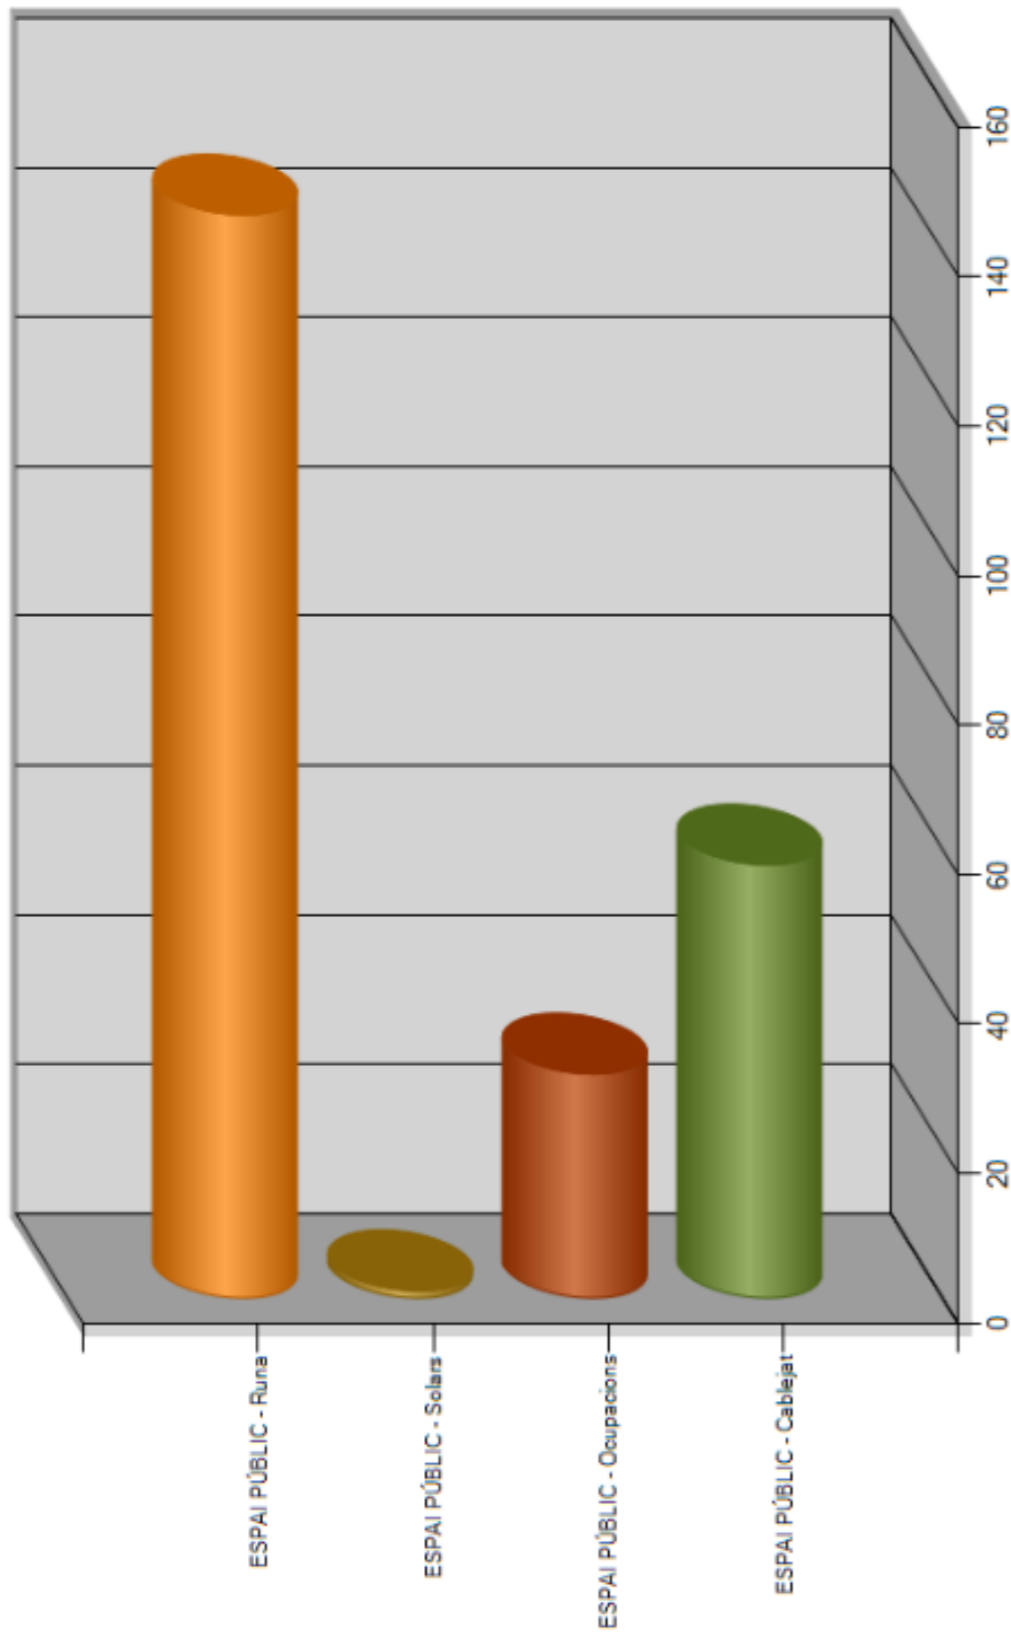

Informe incidències solucionades per tipologia – any 2023

Incidències solucionades de l'1/01 al 31/12 de 2023	TOTAL	PORCENTAJE
ESPAI PÚBLIC - Runa	145	61,97
ESPAI PÚBLIC - Solars	1	0,43
ESPAI PÚBLIC - Ocupacions	30	12,82
ESPAI PÚBLIC - Cablejat	58	24,79
TOTAL	234	100