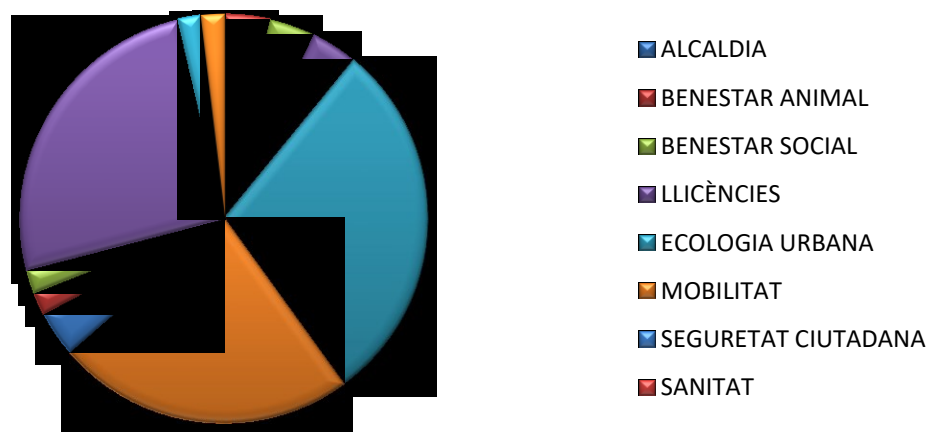

Tipus Instancia	Queixes, suggeriments, propostes i Facebook	
Nombre de Instancies	55	
Per Àrees		
ALCALDIA	0	
BENESTAR ANIMAL	2	
BENESTAR SOCIAL	2	
LLICÈNCIES	2	
ECOLOGIA URBANA	16	
MOBILITAT	13	
SEGURETAT CIUTADANA	2	
SANITAT	1	
SECRETARIA	1	
TERRITORI	14	
ESPORTS	1	
BIBLIOTEQUES	1	
TOTAL	55	

Per Departaments