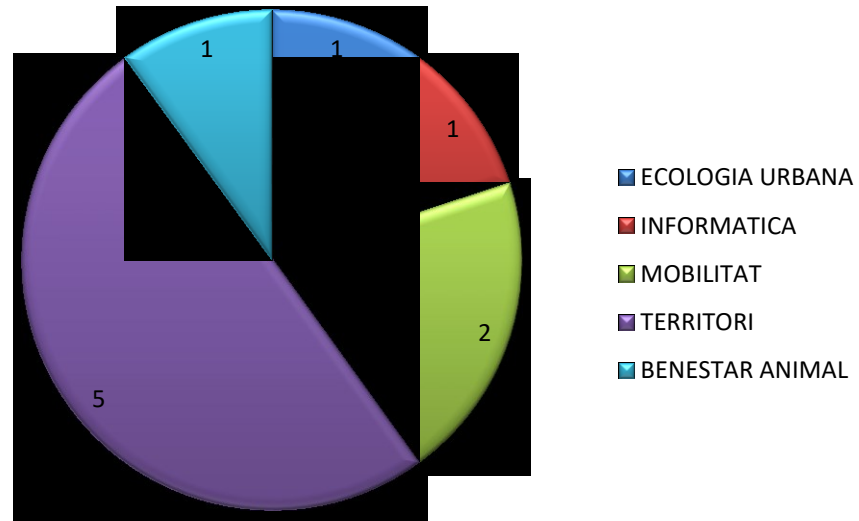

Tipus Instància	Queixes, suggeriments i propostes - Instància		
Nombre de Instàncies	10		
Per Àrees			
ECOLOGIA URBANA	1		
INFORMATICA	1		
MOBILITAT	2		
TERRITORI	5		
BENESTAR ANIMAL	1		
TOTAL	10		

Departaments