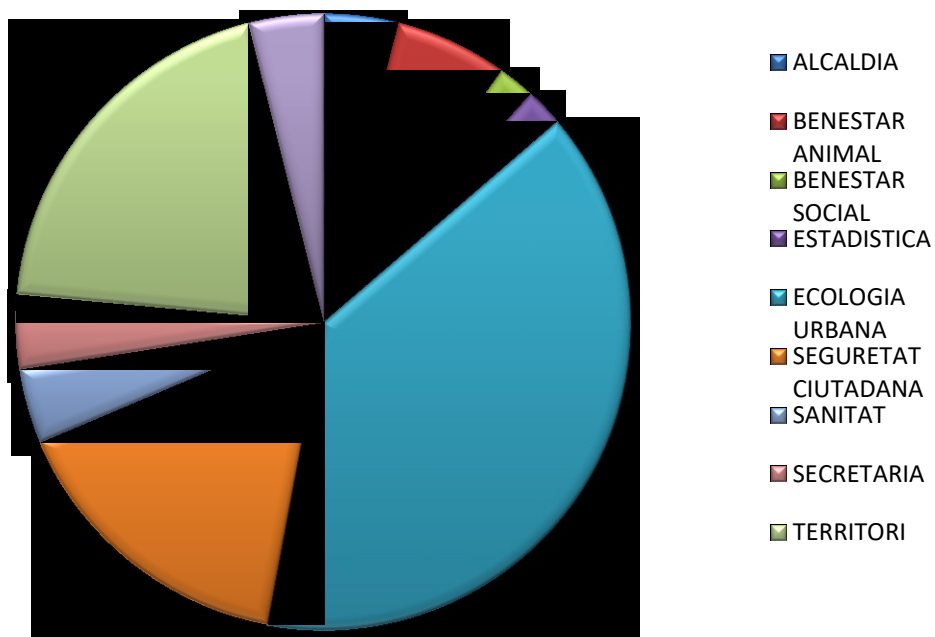

Tipus Instancia	Queixes, suggeriments i propostes - Facebook
Nombre de Instancies	51
Per Àrees	
ALCALDIA	2
BENESTAR ANIMAL	3
BENESTAR SOCIAL	1
ESTADISTICA	1
ECOLOGIA URBANA	20
SEGURETAT CIUTADANA	8
SANITAT	2
SECRETARIA	2
TERRITORI	10
TRANSPORT	2
TOTAL	51

Per Àrees