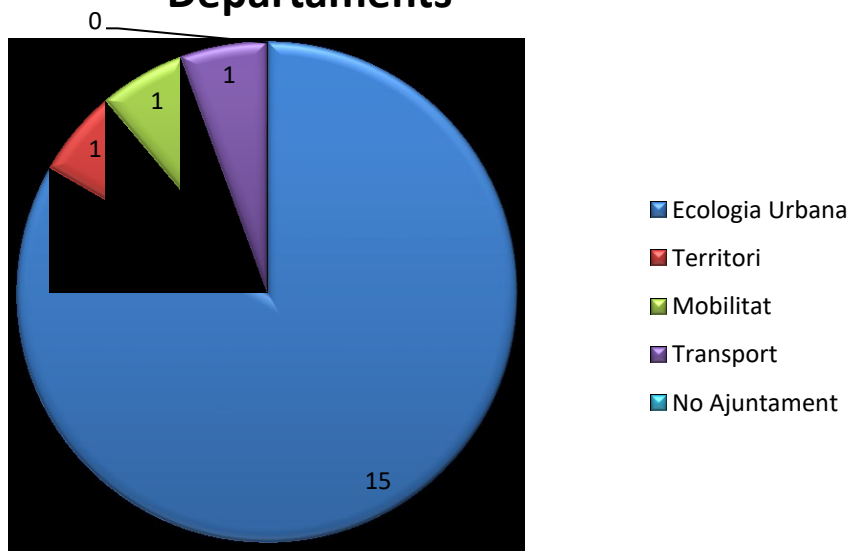

Ajuntament de Calafell

Tipus Instancia	Queixes, suggeriments i propostes - Línia Verda i Xarxes Socials		
Nombre de Instancies	17		
Per Àrees			
Ecologia Urbana	15		
Territori	1		
Mobilitat	1		
Transport	1		
No Ajuntament	0		
TOTAL	18		

Departaments