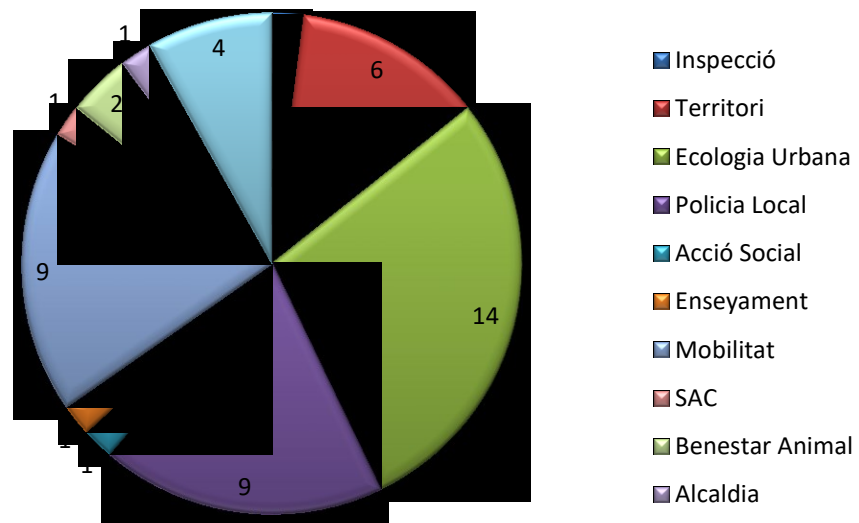

Tipus Instancia		Queixes, suggeriments i propostes - Facebook	
Nombre de Instancies		49	
Per Àrees			
Inspecció	1		
Territori	6		
Ecologia Urbana	14		
Policia Local	9		
Acció Social	1		
Enseyament	1		
Mobilitat	9		
SAC	1		
Benestar Animal	2		
Alcaldia	1		
No Ajuntament	4		
TOTAL	49		

Departaments