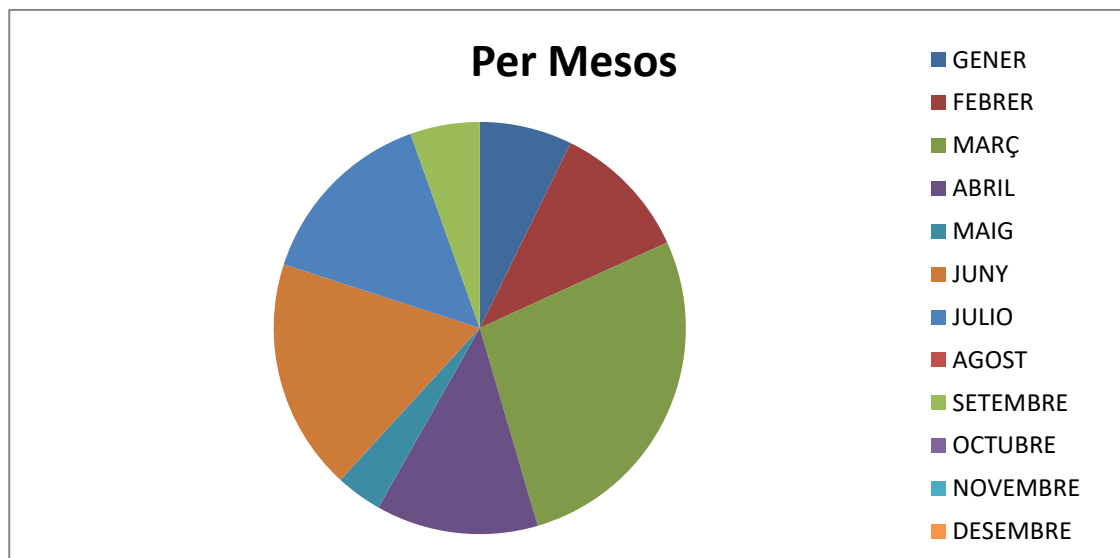

Tipus Instancia	Queixes, suggeriments, propostes i Facebook	
Nombre de Instancies	55	
Per Mesos		
GENER	4	
FEBRER	6	
MARÇ	15	
ABRIL	7	
MAIG	2	
JUNY	10	
JULIO	8	
AGOST	0	
SETEMBRE	3	
OCTUBRE	0	
NOVEMBRE	0	
DESEMBRE	0	
TOTAL	55