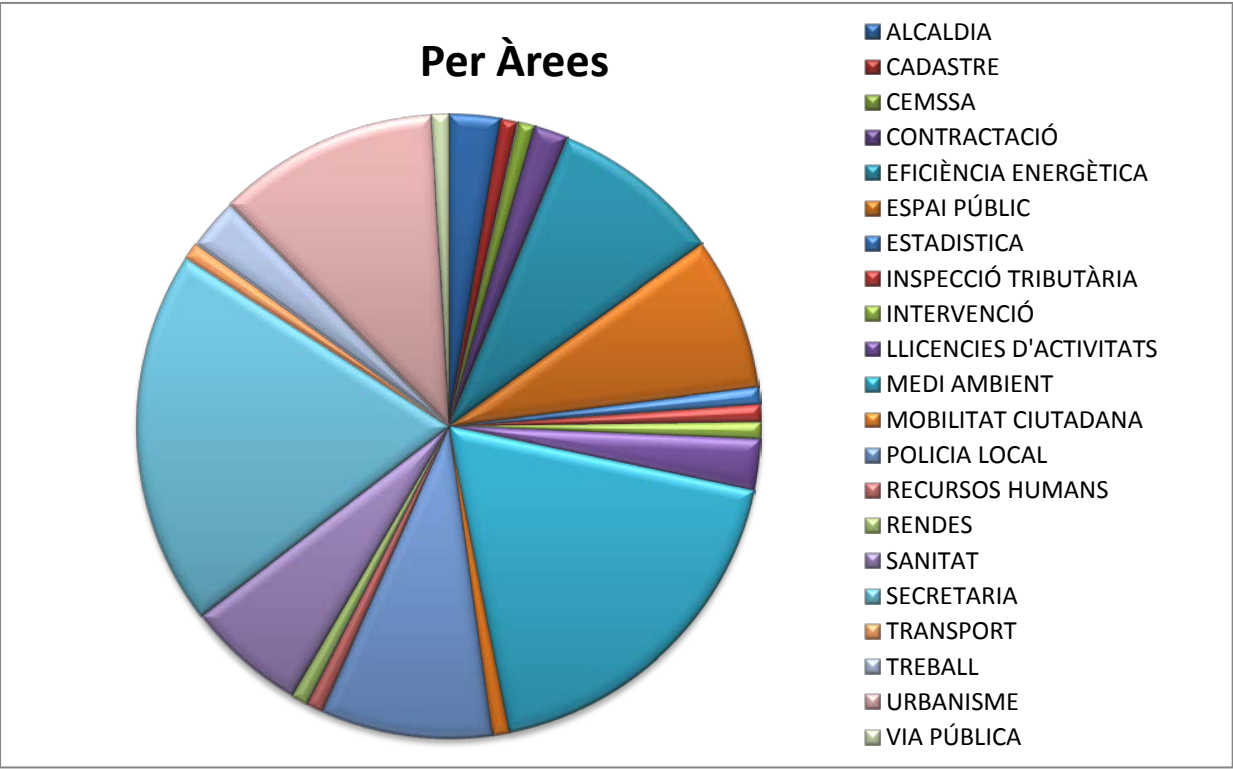

Numero Registre	Data	Hora	Tipus Instància	Area

Tipus Instancia	Queixes, suggeriments i propostes
Nombre de Instancies	113
Per Àrees	
ALCALDIA	3
CADASTRE	1
CEMSSA	1
CONTRACTACIÓ	2
EFICIÈNCIA ENERGÈTICA	10
ESPAI PÚBLIC	9
ESTADISTICA	1
INSPECCIÓ TRIBUTÀRIA	1
INTERVENCIÓ	1
LLICENCIES D'ACTIVITATS	3
MEDI AMBIENT	21
MOBILITAT CIUTADANA	1
POLICIA LOCAL	10
RECURSOS HUMANS	1
RENDES	1
SANITAT	7
SECRETARIA	22
TRANSPORT	1
TREBALL	3
URBANISME	13
VIA PÚBLICA	1
TOTAL	113