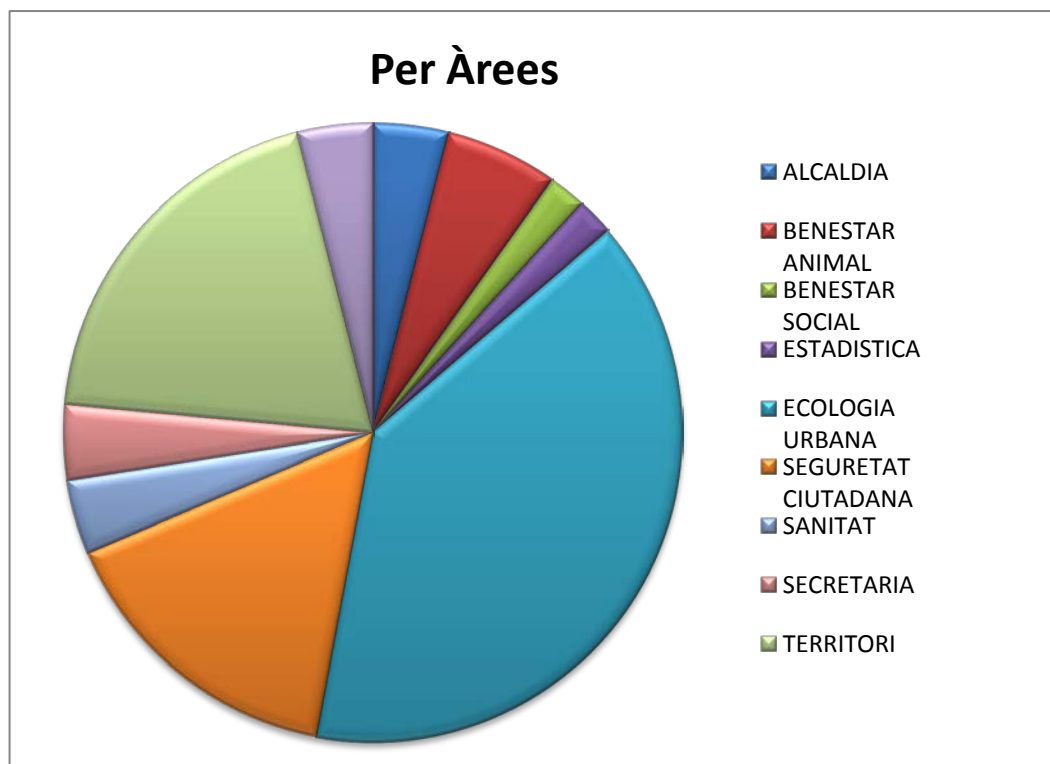

Registre	Data i Hora	Tipus Instància	Area	Resposta	Data Resposta
2019-441	02/11/2019 10:00:00	Queixes, suggeriments, propostes	Benestar Animal	CI QSP	08/06/2020
2019-32860	31/10/2019 13:40:00	Queixes, suggeriments, propostes	Benestar Animal	CI QSP	14/09/2020
2020-8151	10/03/2020 12:45:00	Queixes, suggeriments, propostes	Ecologia Urbana	CI QSP	20/04/2020
2020-854	09/01/2020 10:40:00	Queixes, suggeriments, propostes	Ecologia Urbana	CI QSP	11/05/2020
2020-9950	05/05/2020 00:15:00	Queixes, suggeriments, propostes	Ecologia Urbana	CI QSP	20/07/2020
2020-347	04/08/2020 20:50:00	Queixes, suggeriments, propostes	Ecologia Urbana	CI QSP	14/09/2020
2020-393	30/08/2020 13:30:00	Queixes, suggeriments, propostes	Ecologia Urbana	CI QSP	05/10/2020
2020-7142	02/03/2020 17:00:00	Queixes, suggeriments, propostes	Sanitat	CI QSP	20/04/2020
2020-13007	11/06/2020 08:55:00	Queixes, suggeriments, propostes	Sanitat	CI QSP	20/07/2020
2019-32860	31/10/2019 13:35:00	Queixes, suggeriments, propostes	Seguretat Ciutadana	CI QSP	11/05/2020
2020-19777	10/08/2020 14:00:00	Queixes, suggeriments, propostes	Seguretat Ciutadana	CI QSP	14/09/2020
2020-20301	10/08/2020 13:10:00	Queixes, suggeriments, propostes	Territori	CI QSP	14/09/2020

Nombre de Instancies Per Mesos	
GENER	4
FEBRER	0
MARÇ	2
ABRIL	0
MAIG	1
JUNY	1
JULIO	20
AGOST	8
SETEMBRE	4
OCTUBRE	6
NOVEMBRE	5
DESEMBRE	0
<b>TOTAL</b>	<b>51</b>