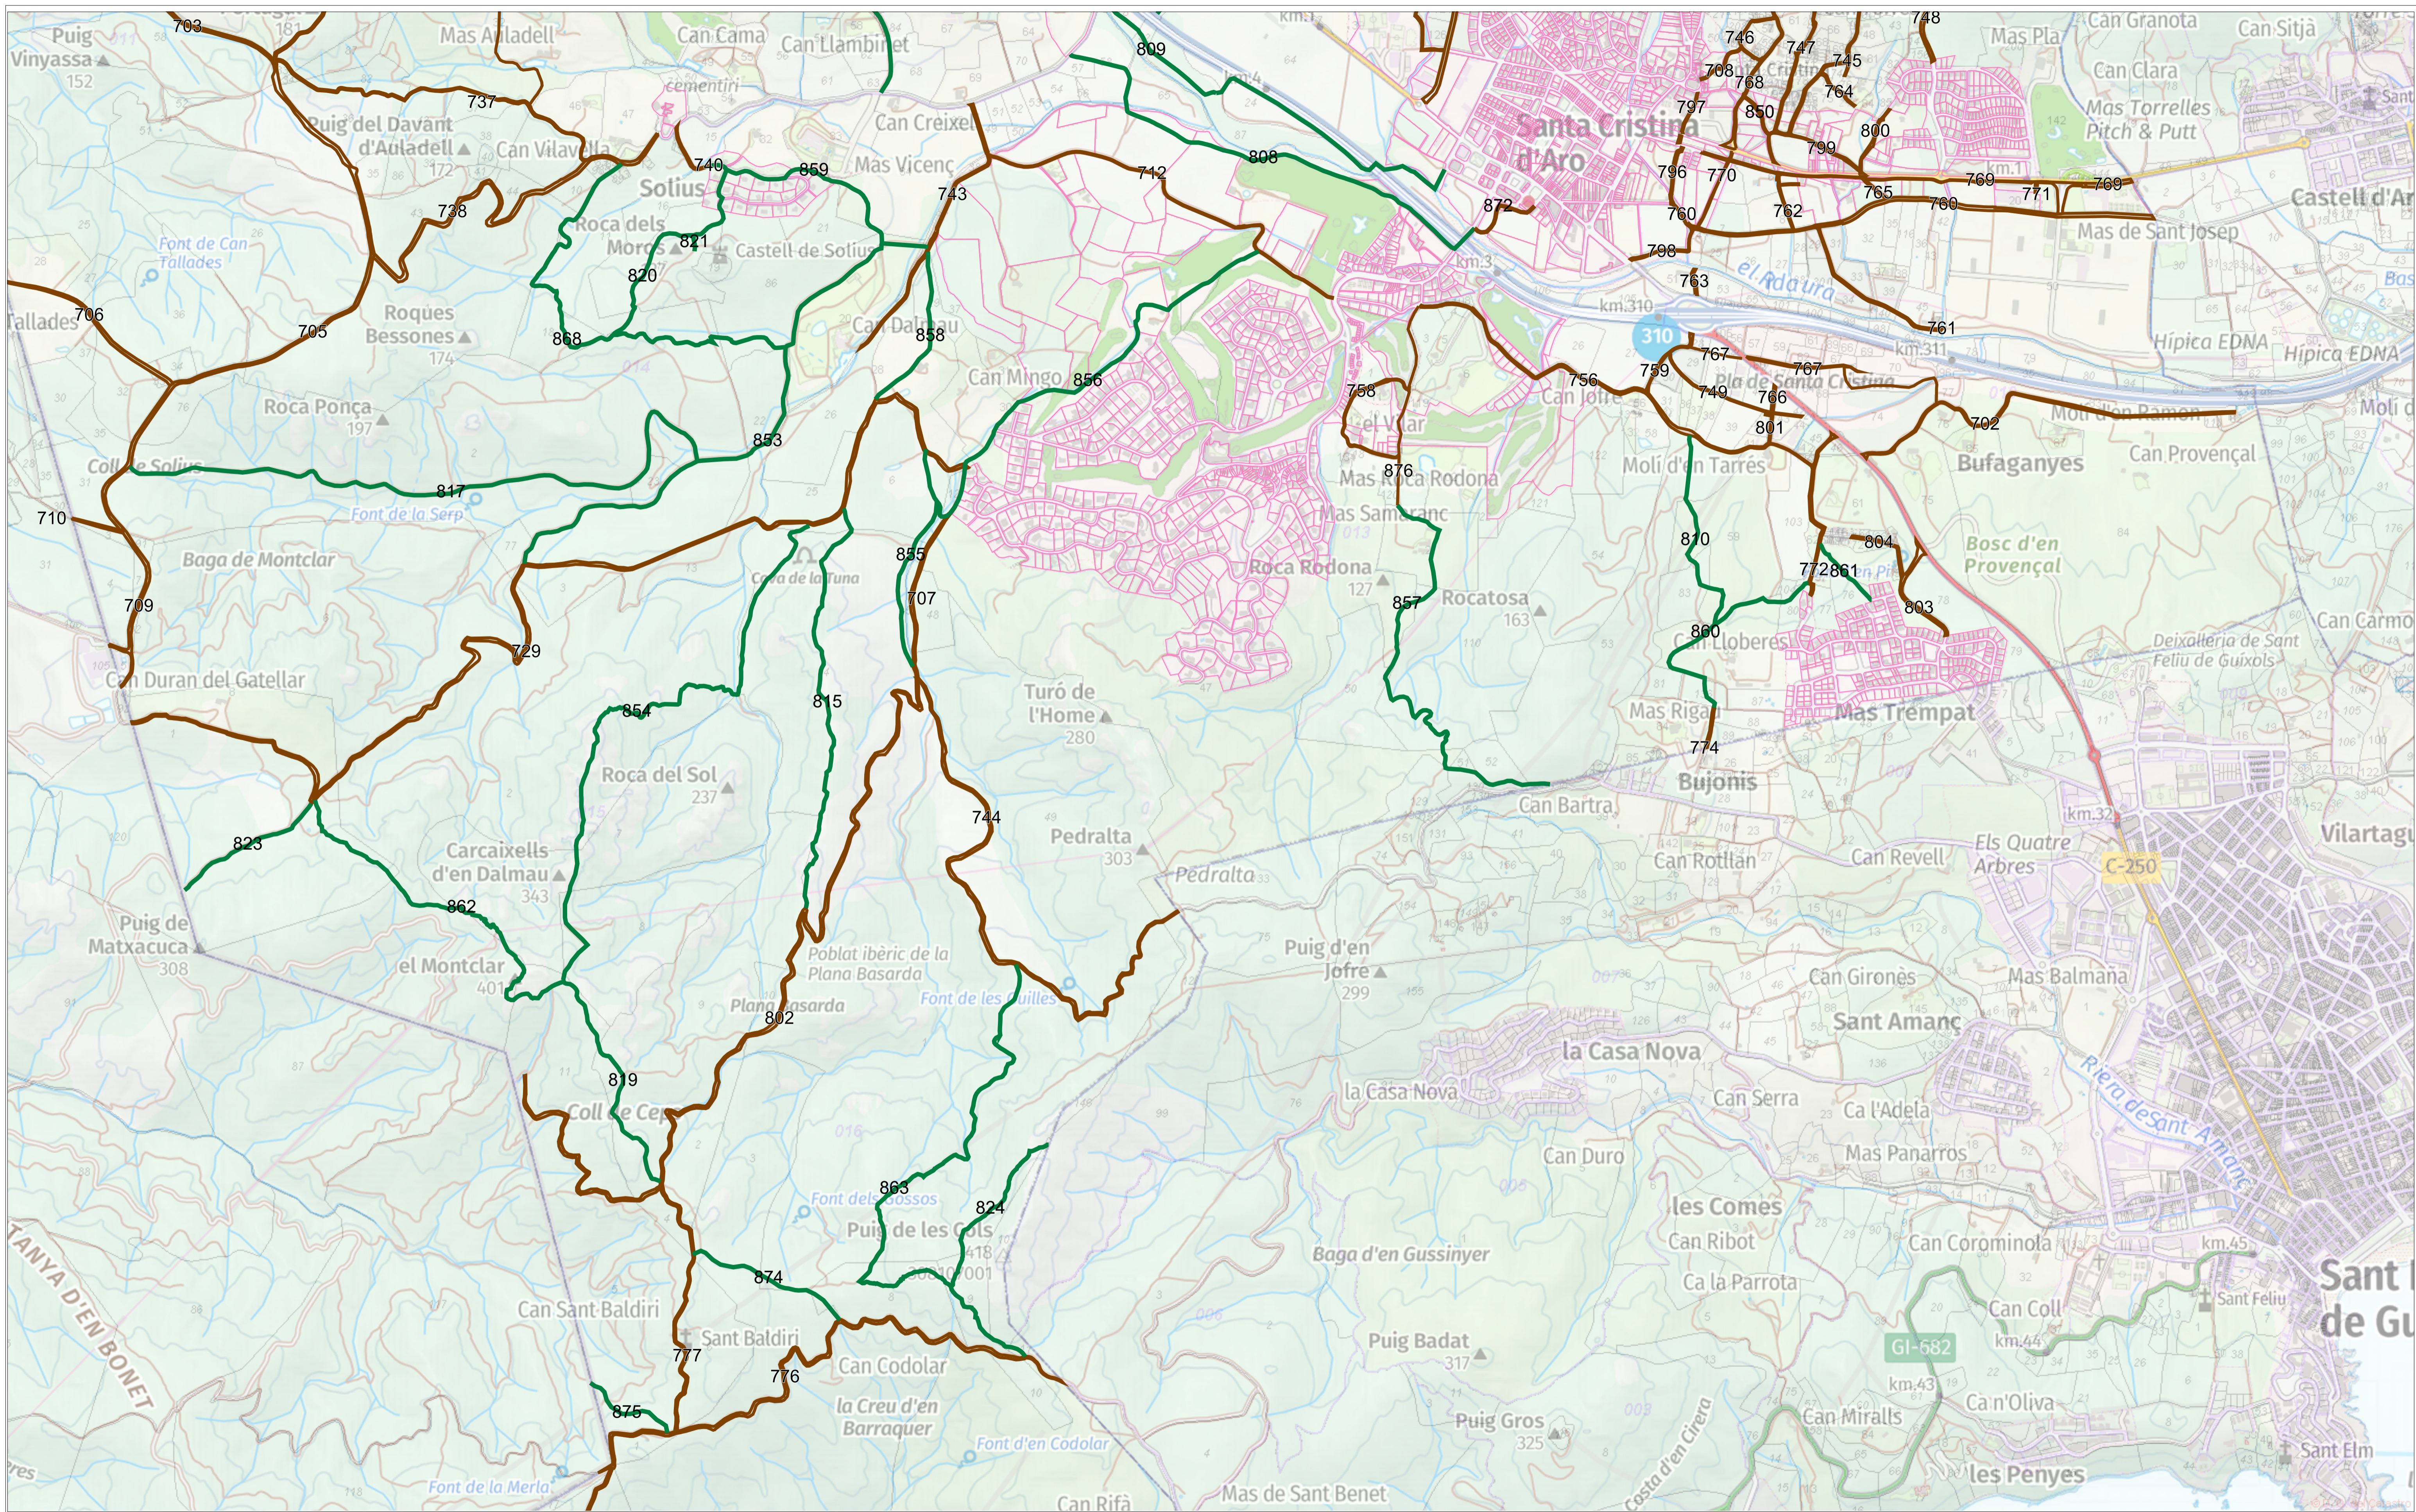

AJUNTAMENT DE SANTA CRISTINA D'ARO

INVENTARI DE CAMINS

DOMINI PÚBLIC

ÚS PÚBLIC

PLÀNOL NÚM. 4