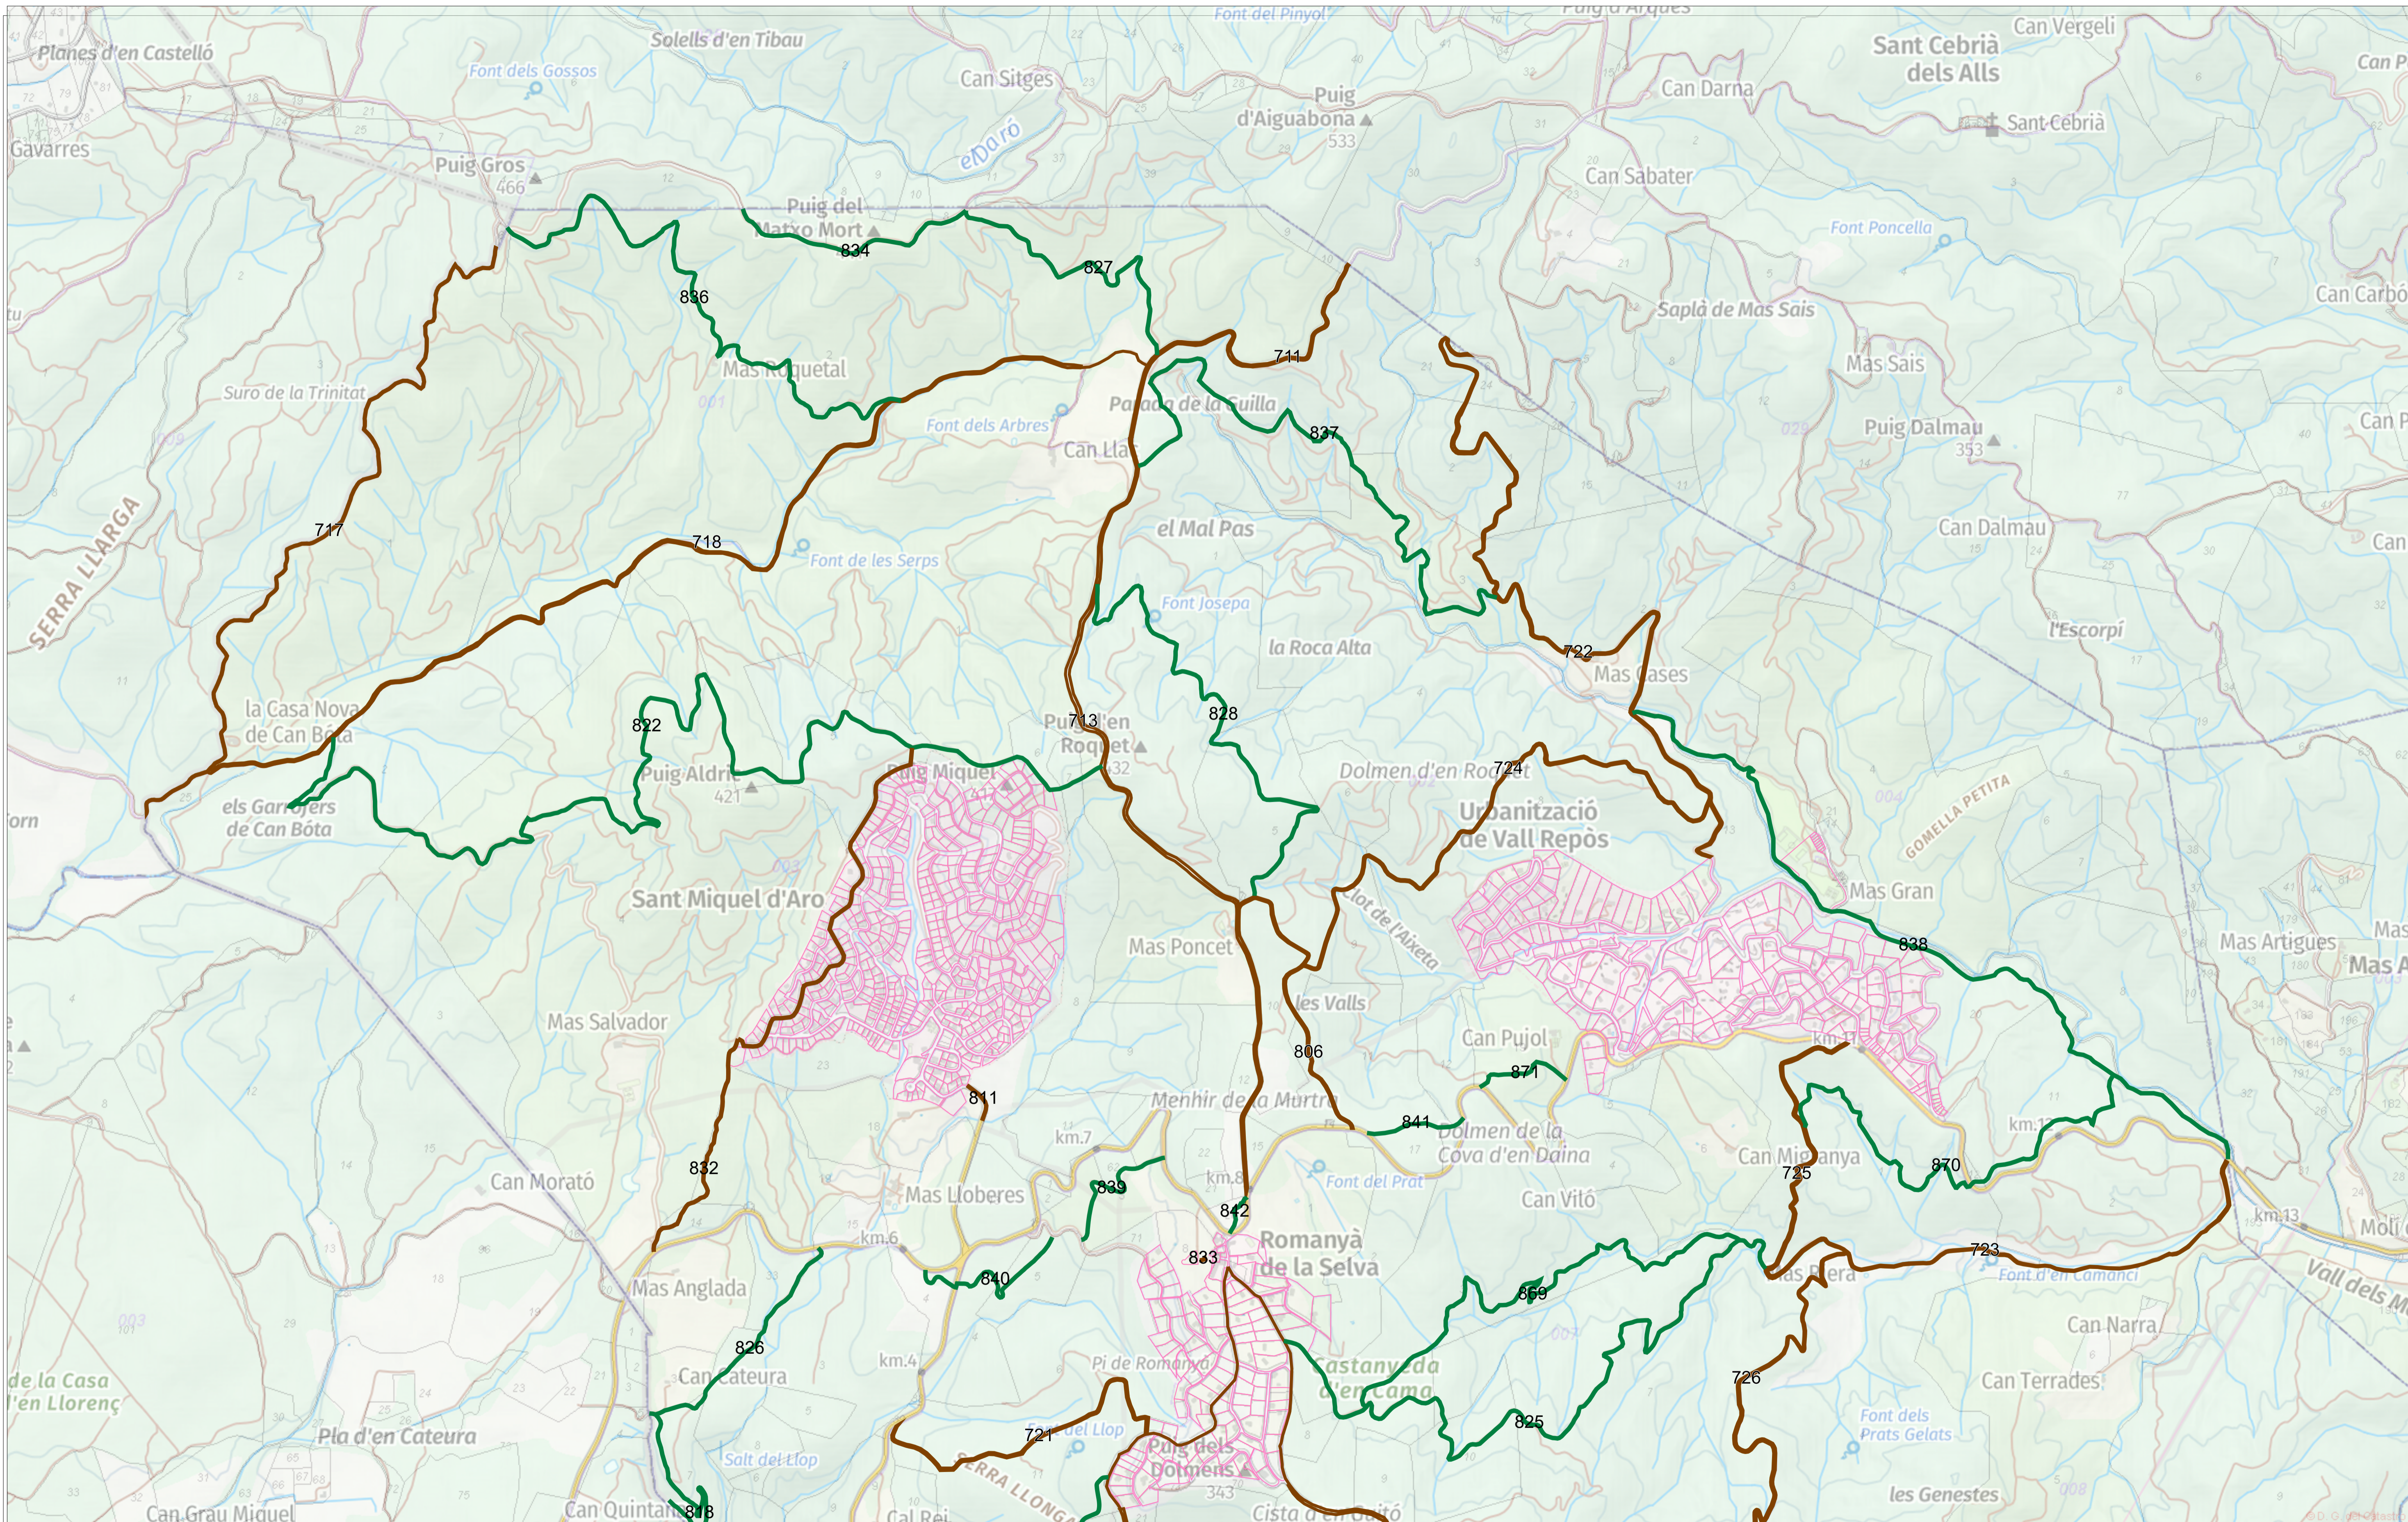

863	10	Camí de Santa Cristina a Tossa		Ús Públc
864	51	Camí de Ronda Tram I		Ús Públc
865	51	Camí de Ronda Tram II		Ús Públc
866	51	Camí de Ronda Tram III		Ús Públc
867	51	Camí de Ronda Tram IV		Ús Públc
868	56	Camí de Solius a Can Dalmau		Ús Públc
869	69	Camí de Riomanyà a Calonge		Ús Públc
870	70	Camí Vell de Romanyà a Calonge (Tram III)		Ús Públc
871	70	Camí Vell de Romanyà a Calonge (Tram II)		Ús Públc
872	03	Camí de l'Av.Ridaura a Pl. Mn. Baldiri Reixac	Domini públic	Ús Públc
873	15	Camí vell de Santa Cristina a Vallvanera		Ús Públc
874	41	Caní de Canyet		Ús Públc
875	61	Camí de Llagostera de St. Baldiri		Ús Públc
876	04	Camí de El Vilar a Santa Escolàstica	Domini públic	Ús Públc

AJUNTAMENT DE SANTA CRISTINA D'ARO

INVENTARI DE CAMINS

DOMINI PÚBLIC

ÚS PÚBLIC

PLÀNOL NÚM. 1