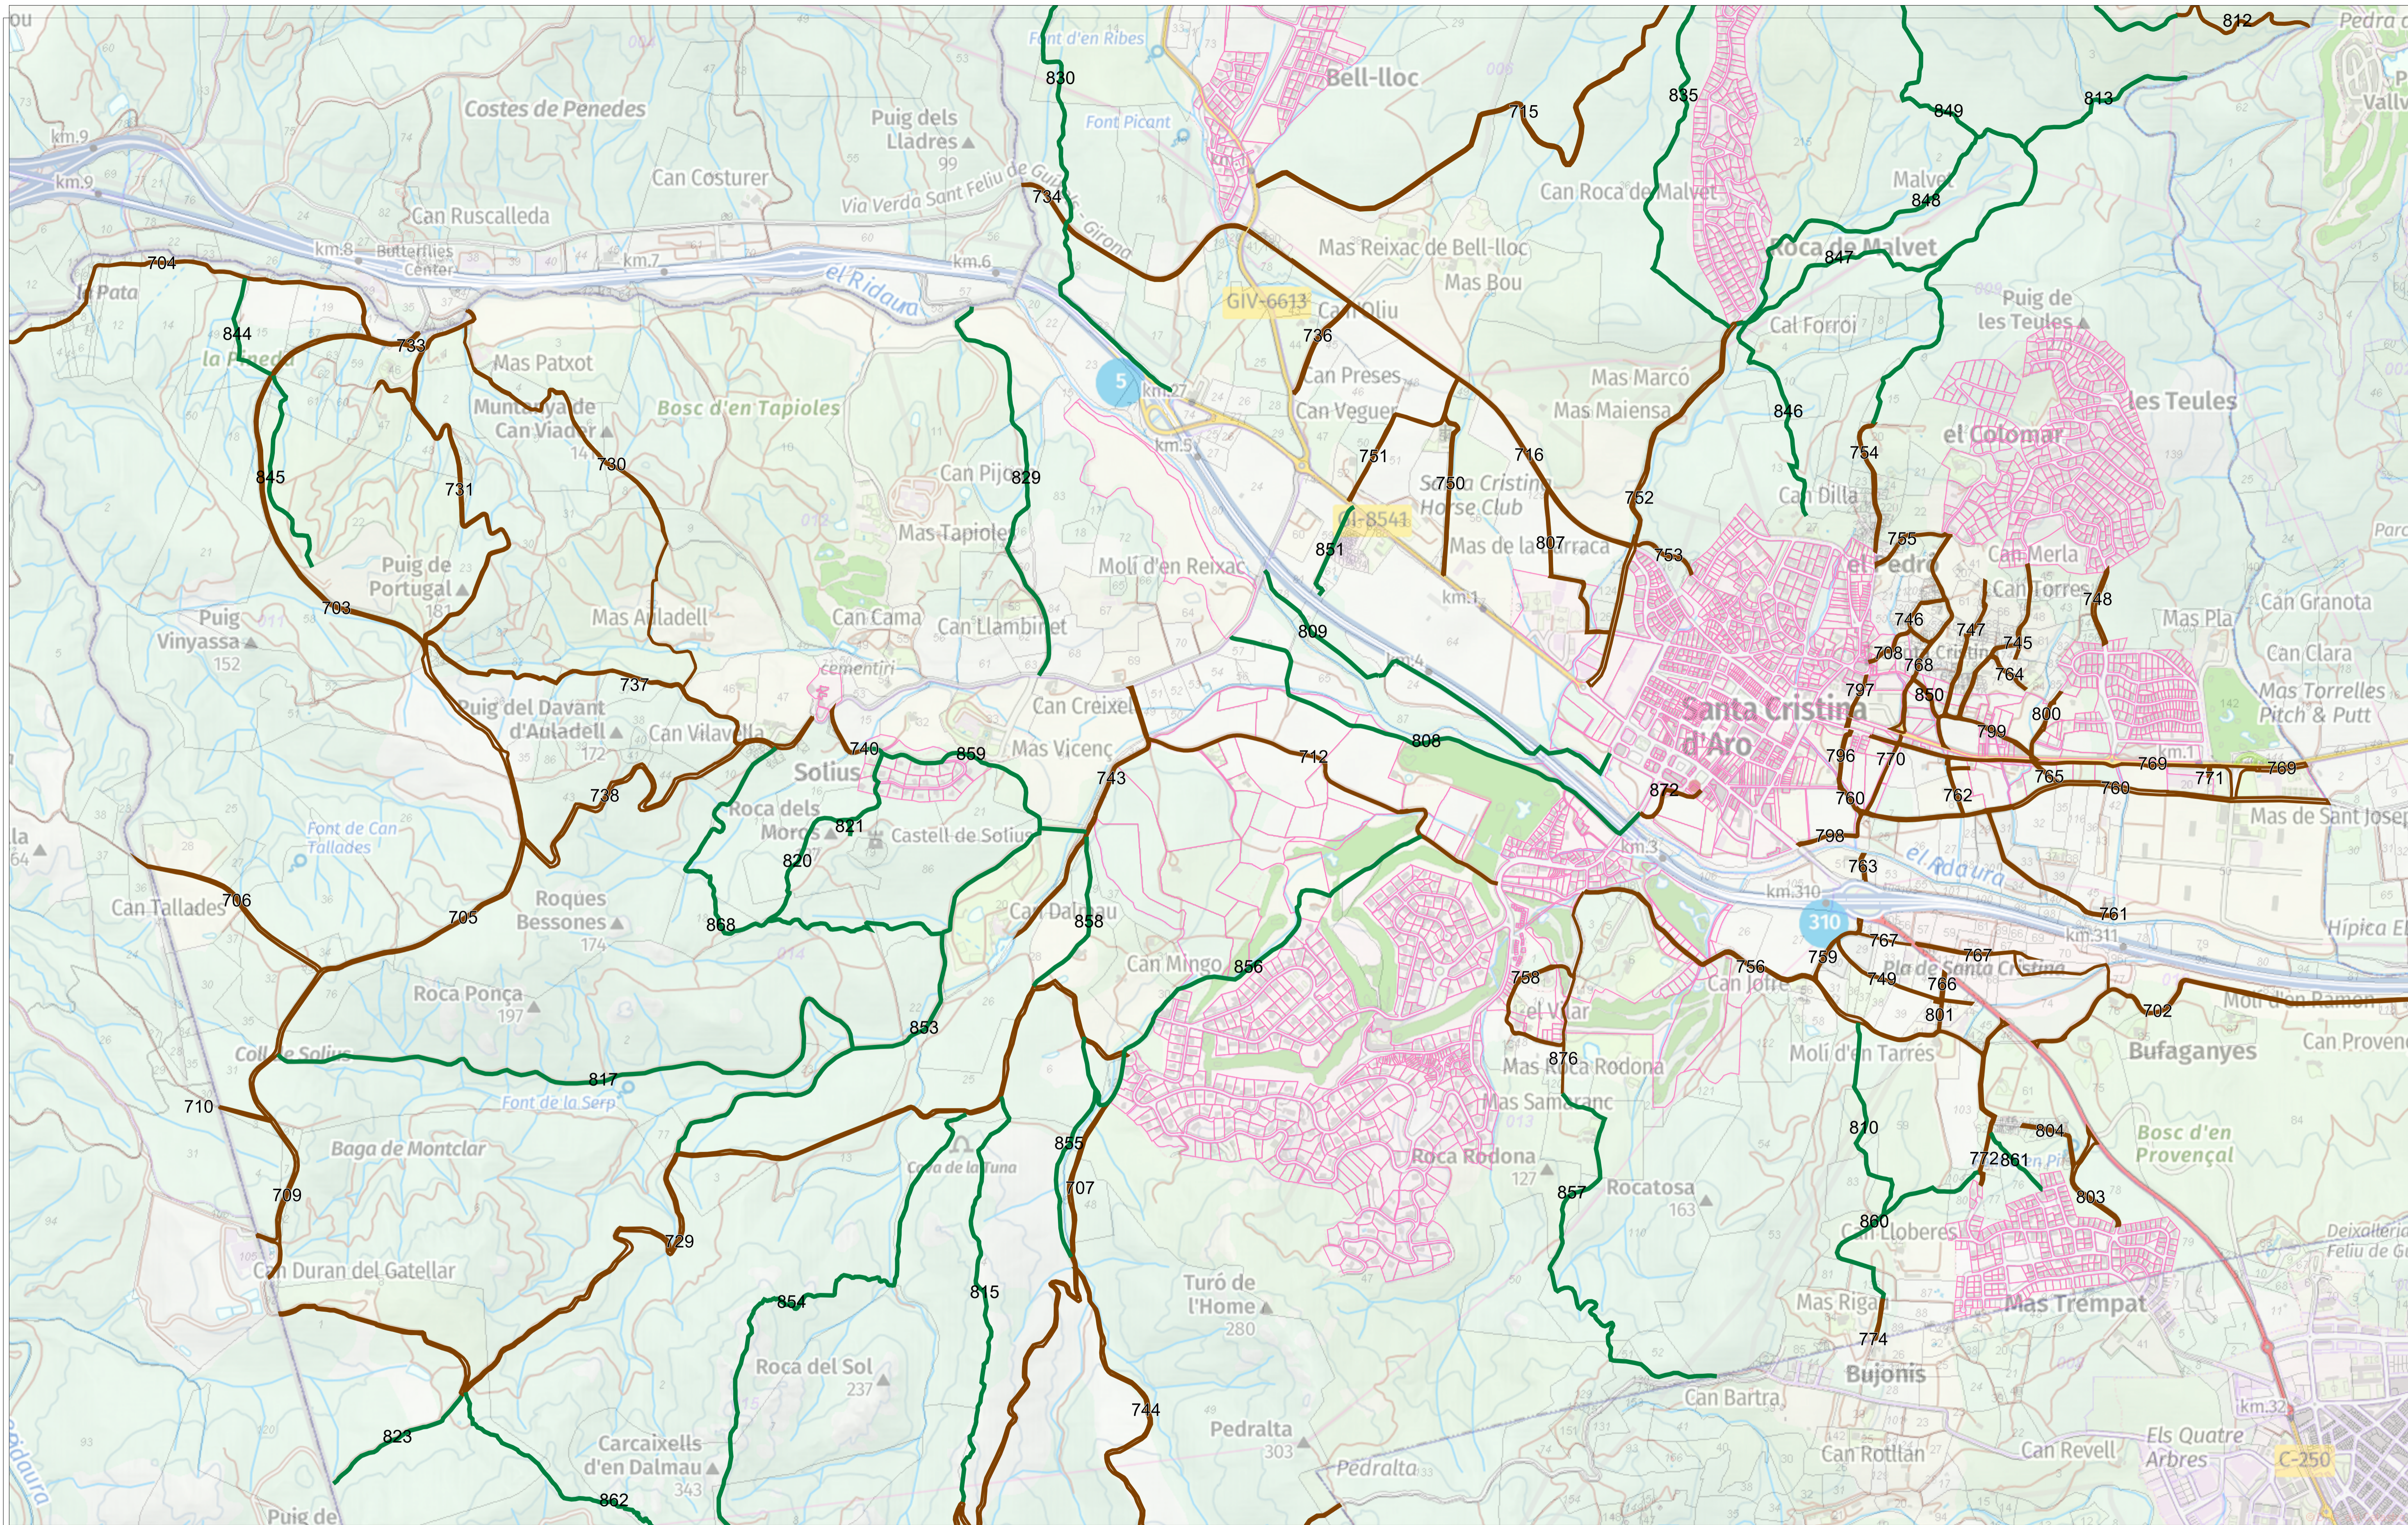

AJUNTAMENT DE SANTA CRISTINA D'ARO

INVENTARI DE CAMINS

DOMINI PÚBLIC

ÚS PÚBLIC

PLÀNOL NÚM. 3