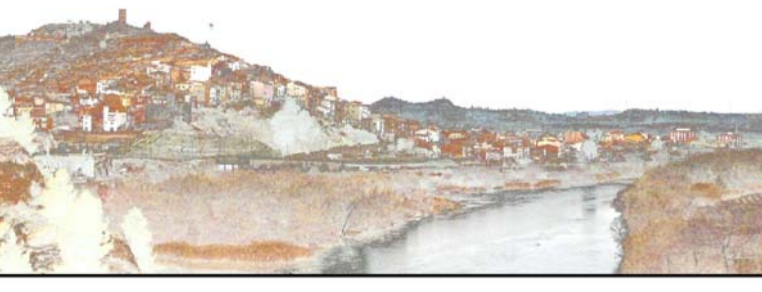

Legenda:

Ajuntament d'Ascó

Pla d'Ordenació Urbanística Municipal d'Ascó

Avanç de planejament

Juliol 2012

Títol del plànol:
Emplaçament Sistema comarcal (Ribera d'Ebre)

i.1.2