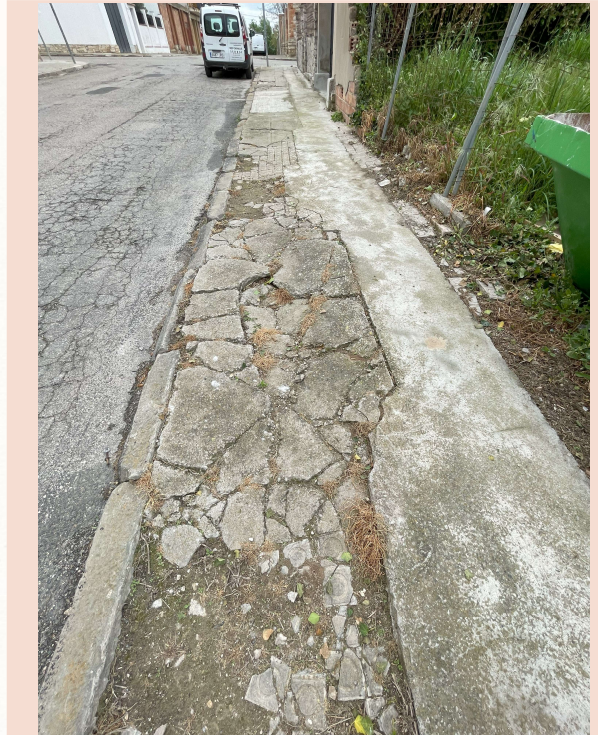

# ACTUACIONS PENDENTS D'EXECUCIÓ

- Reparació de l'estat del ferm i de les voreres del carrer Sant Ramon, carrer Solsona i carrer 1 d'octubre. Nova vorera carrer Patronat de la Passió.

PAERIA DE CERVERA