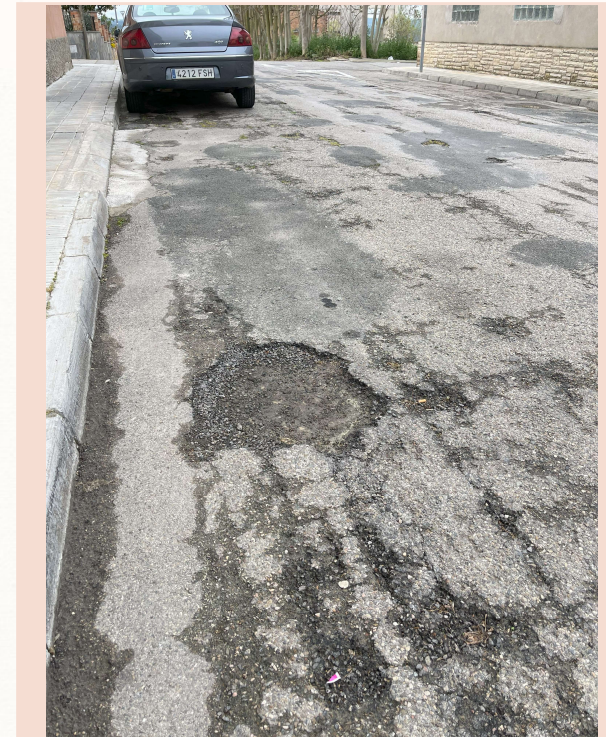

ACTUACIONS PENDENTS D'EXECUCIÓ

- Reparació de l'estat del ferm i de les voreres del carrer Sant Ramon, carrer Solsona i carrer 1 d'octubre. Nova vorera carrer Patronat de la Passió.

PAERIA DE CERVERA