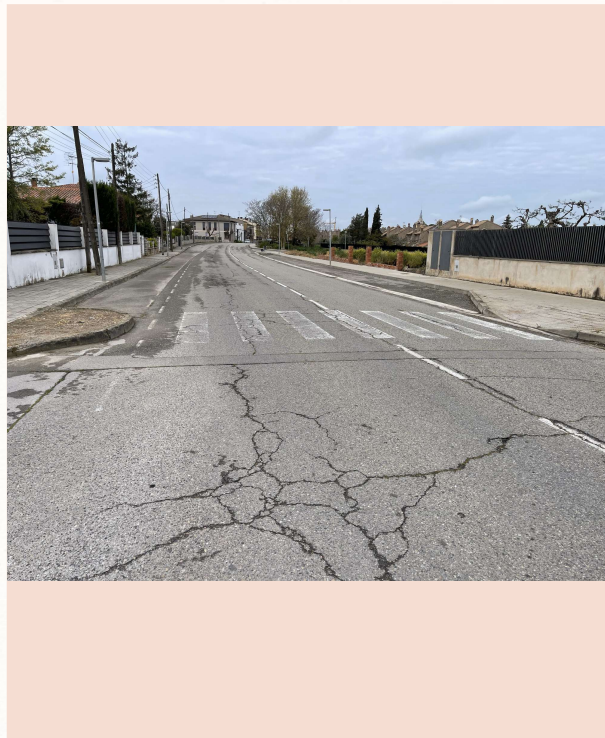

ACTUACIONS PENDENTS D'EXECUCIÓ

- Pintar els passos de vianants del barri.

PAERIA DE CERVERA