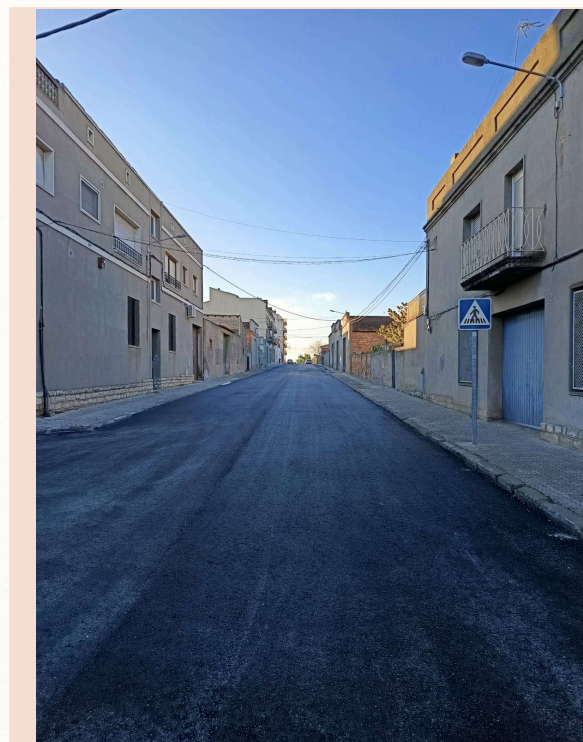

ACTUACIONS EXECUTADES

- Reparació del ferm del carrer Patronat de la Passió.

PAERIA DE CERVERA