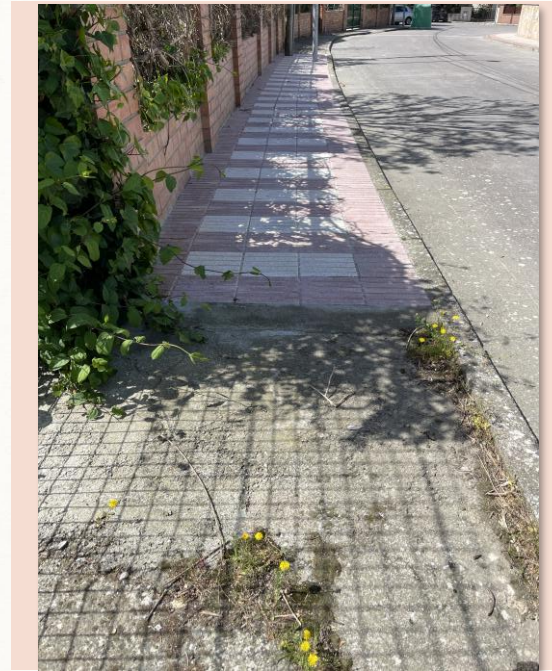

ACTUACIONS PENDENTS D'EXECUCIÓ

- Enrajolar les voreres pendents de la Urbanització.

PAERIA DE CERVERA