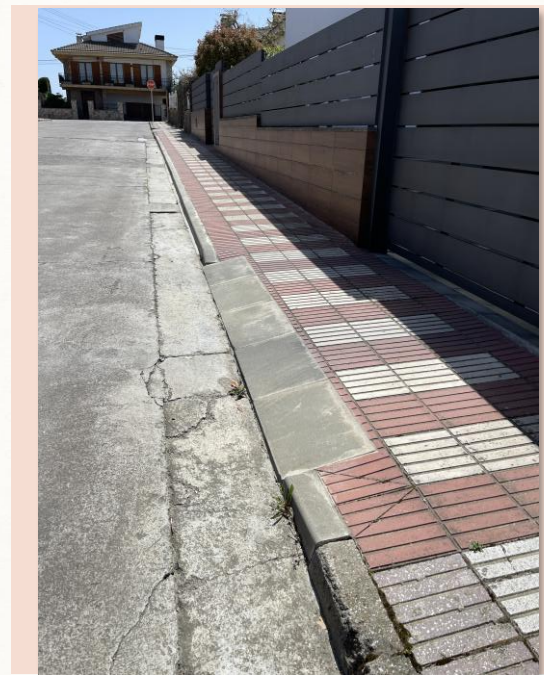

PAERIA DE CERVERA

ACTUACIONS PENDENTS D'EXECUCIÓ

- Millorar l'accessibilitat de les voreres del barri.

PAERIA DE CERVERA

ACTUACIONS PENDENTS D'EXECUCIÓ

- Millorar l'accessibilitat de les voreres del barri.

PAERIA DE CERVERA

ACTUACIONS PENDENTS D'EXECUCIÓ

- Eliminar barreres arquitectòniques de les voreres del barri.

PAERIA DE CERVERA

ACTUACIONS PENDENTS D'EXECUCIÓ

- **Canviar la prioritat de pas a les cruïlles per reduir la velocitat dels vehicles que circulen pel barri.**

PAERIA DE CERVERA

ACTUACIONS PENDENTS D'EXECUCIÓ

- Instal·lar bandes rugoses per disminuir la velocitat dels vehicles que circulen pel barri.
Recordar que la velocitat està limitada a 20 km/h.

PAERIA DE CERVERA