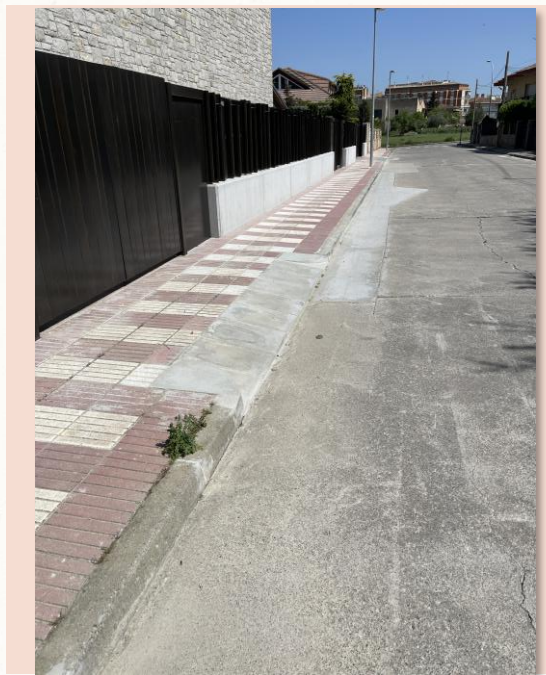

PAERIA DE CERVERA

ACTUACIONS PENDENTS D'EXECUCIÓ

- Millorar l'accessibilitat de les voreres del barri.

PAERIA DE CERVERA

ACTUACIONS PENDENTS D'EXECUCIÓ

- Millorar l'accessibilitat de les voreres del barri.

PAERIA DE CERVERA

ACTUACIONS PENDENTS D'EXECUCIÓ

- Eliminar barreres arquitectòniques de les voreres del barri.

PAERIA DE CERVERA

ACTUACIONS PENDENTS D'EXECUCIÓ

- **Canviar la prioritat de pas a les cruïlles per reduir la velocitat dels vehicles que circulen pel barri.**

PAERIA DE CERVERA

ACTUACIONS PENDENTS D'EXECUCIÓ

- Instal·lar bandes rugoses per disminuir la velocitat dels vehicles que circulen pel barri.
Recordar que la velocitat està limitada a 20 km/h.

PAERIA DE CERVERA