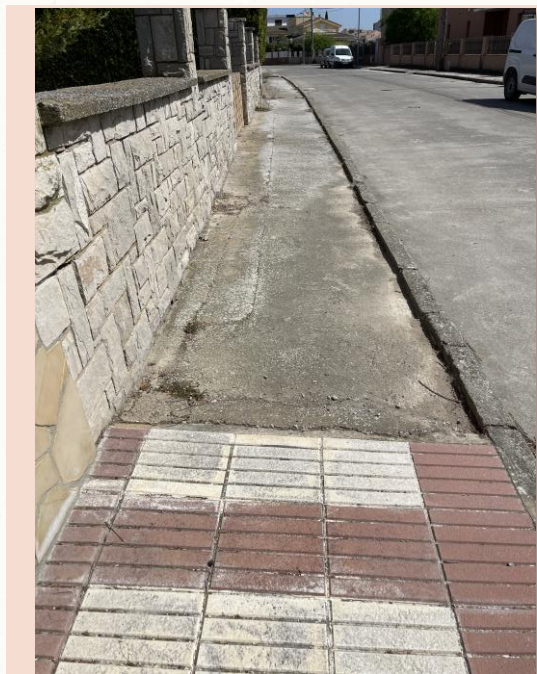

ACCIONS DE GOVERN 2024-2027

BARRI: URBANITZACIÓ ONDARA

PAERIA DE CERVERA

ACTUACIONS PENDENTS D'EXECUCIÓ

- Enrajolar les voreres pendents de la Urbanització.

PAERIA DE CERVERA

ACTUACIONS PENDENTS D'EXECUCIÓ

- Enrajolar les voreres pendents de la Urbanització.

PAERIA DE CERVERA

ACTUACIONS PENDENTS D'EXECUCIÓ

- Millorar l'accessibilitat de les voreres del barri.

PAERIA DE CERVERA

ACTUACIONS PENDENTS D'EXECUCIÓ

- Millorar l'accessibilitat de les voreres del barri.

PAERIA DE CERVERA

ACTUACIONS PENDENTS D'EXECUCIÓ

- Eliminar barreres arquitectòniques de les voreres del barri.

PAERIA DE CERVERA

ACTUACIONS PENDENTS D'EXECUCIÓ

- **Canviar la prioritat de pas a les cruïlles per reduir la velocitat dels vehicles que circulen pel barri.**