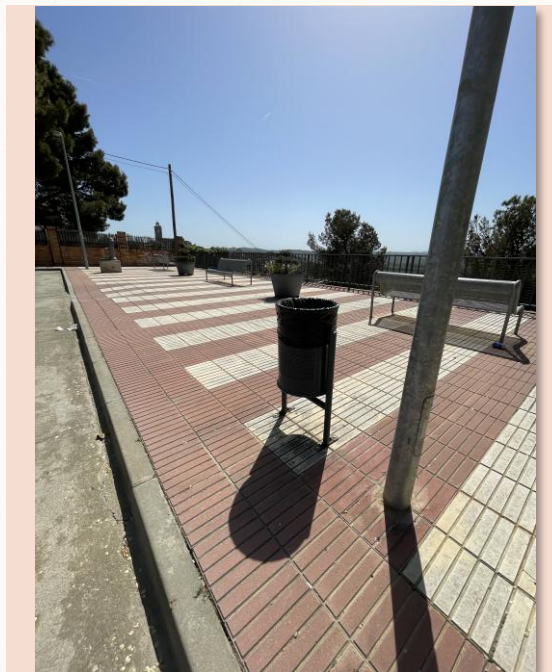

ACTUACIONS PENDENTS D'EXECUCIÓ

- Col·locar dues papereres de tapa a la plaça del Mirador.

PAERIA DE CERVERA