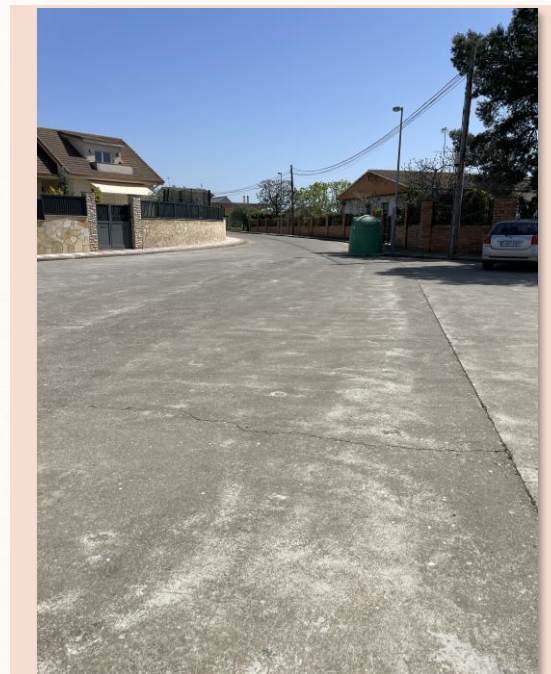

PAERIA DE CERVERA

ACTUACIONS PENDENTS D'EXECUCIÓ

- Eliminar barreres arquitectòniques de les voreres del barri.

PAERIA DE CERVERA

ACTUACIONS PENDENTS D'EXECUCIÓ

- **Canviar la prioritat de pas a les cruïlles per reduir la velocitat dels vehicles que circulen pel barri.**

PAERIA DE CERVERA

ACTUACIONS PENDENTS D'EXECUCIÓ

- Instal·lar bandes rugoses per disminuir la velocitat dels vehicles que circulen pel barri.
Recordar que la velocitat està limitada a 20 km/h.

PAERIA DE CERVERA