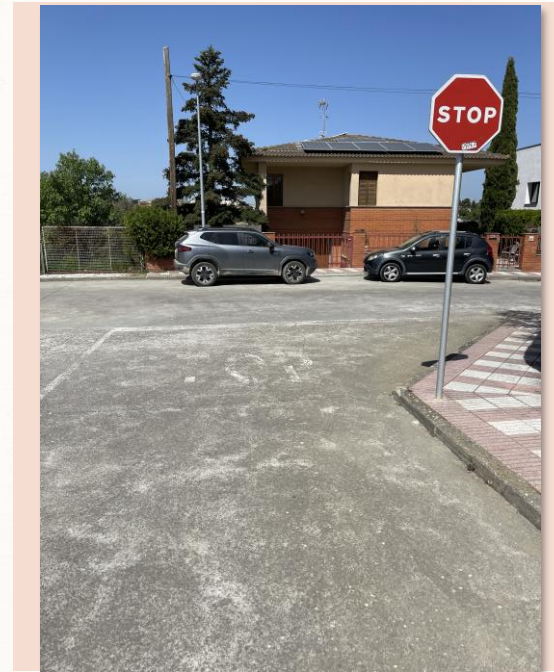

PAERIA DE CERVERA

ACTUACIONS PENDENTS D'EXECUCIÓ

- Instal·lar bandes rugoses per disminuir la velocitat dels vehicles que circulen pel barri.
Recordar que la velocitat està limitada a 20 km/h.

PAERIA DE CERVERA

ACTUACIONS PENDENTS D'EXECUCIÓ

- Cablejat de telefonia en excés i sense cap ordre.

PAERIA DE CERVERA

ACTUACIONS PENDENTS D'EXECUCIÓ

- Pintar la senyalització horitzontal.

PAERIA DE CERVERA

ACTUACIONS PENDENTS D'EXECUCIÓ

- Pintar un nou pas de vianants entre la vorera de la Urbanització i la Pineda.

PAERIA DE CERVERA

ACTUACIONS PENDENTS D'EXECUCIÓ

- Instal·lar algun element de jocs infantils a la plaça del Mirador.

PAERIA DE CERVERA