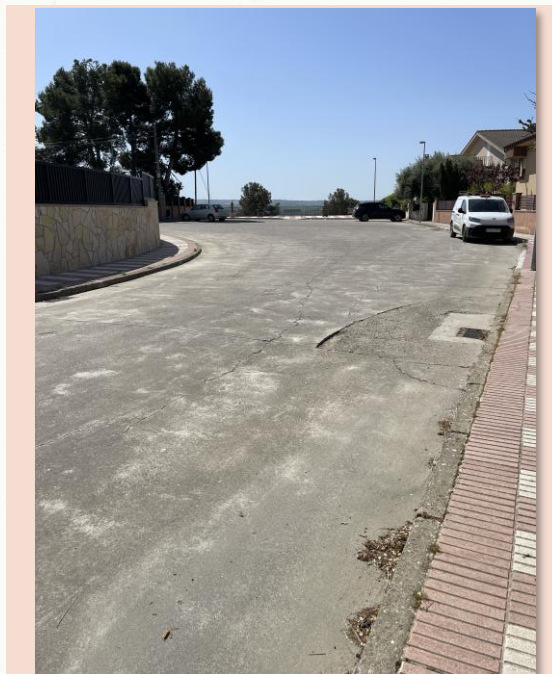

PAERIA DE CERVERA

ACTUACIONS PENDENTS D'EXECUCIÓ

- Millorar l'accessibilitat de les voreres del barri.

PAERIA DE CERVERA

ACTUACIONS PENDENTS D'EXECUCIÓ

- Millorar l'accessibilitat de les voreres del barri.

PAERIA DE CERVERA

ACTUACIONS PENDENTS D'EXECUCIÓ

- Eliminar barreres arquitectòniques de les voreres del barri.

PAERIA DE CERVERA

ACTUACIONS PENDENTS D'EXECUCIÓ

- **Canviar la prioritat de pas a les cruïlles per reduir la velocitat dels vehicles que circulen pel barri.**

PAERIA DE CERVERA

ACTUACIONS PENDENTS D'EXECUCIÓ

- Instal·lar bandes rugoses per disminuir la velocitat dels vehicles que circulen pel barri.
Recordar que la velocitat està limitada a 20 km/h.

PAERIA DE CERVERA