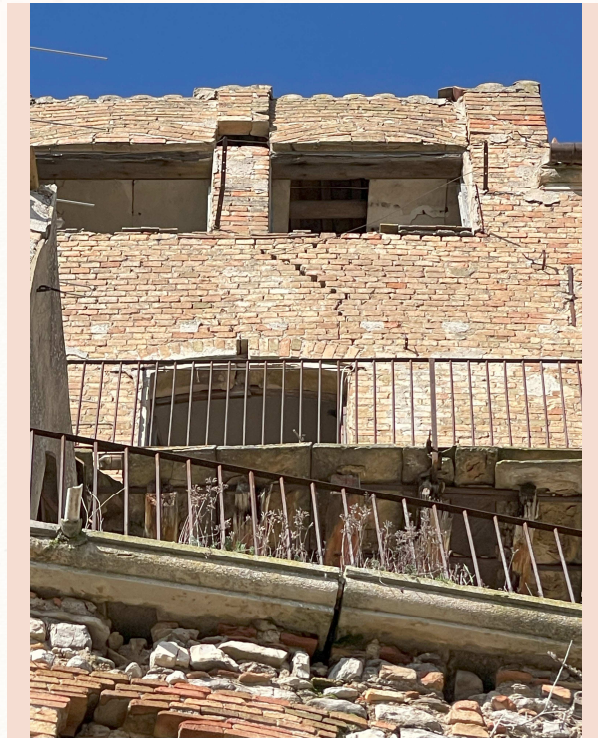

ACTUACIONS PENDENTS D'EXECUCIÓ

- Perill d'enfonsament d'algunes cases del carrer Nou i del carreró de les Bruixes.

PAERIA DE CERVERA