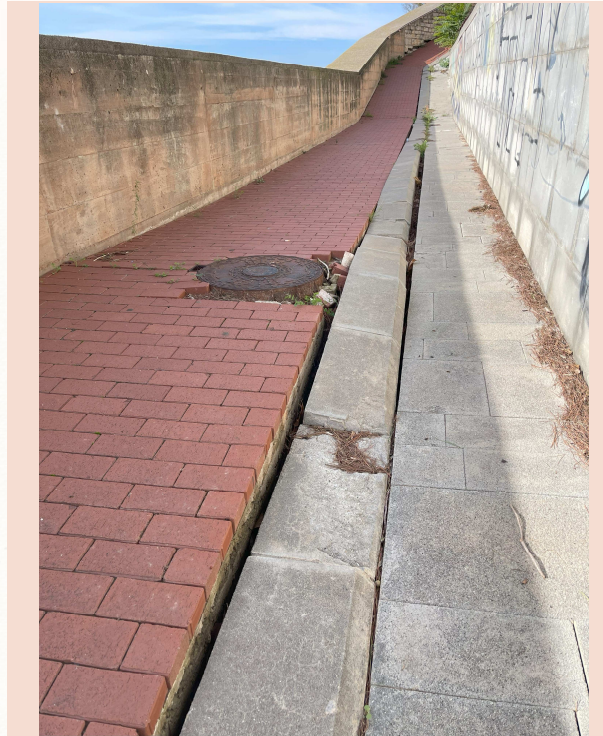

ACTUACIONS PENDENTS D'EXECUCIÓ

- **Manteniment de les places i carrers del barri.**
  Manteniment jardineria i neteja males herbes sota muralla.

PAERIA DE CERVERA