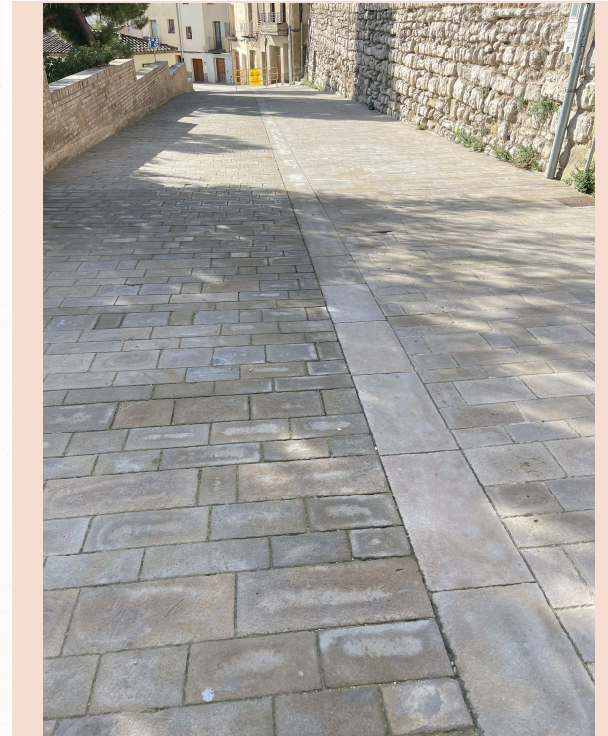

PAERIA DE CERVERA

ACTUACIONS PENDENTS D'EXECUCIÓ

- Manca de seguretat ciutadana.
Botellades i actes incívics contra el mobiliari urbà.

PAERIA DE CERVERA

ACTUACIONS PENDENTS D'EXECUCIÓ

- Manca de seguretat vial per excés de velocitat d'alguns vehicles pel carrer Nou, carrer Barbacana, carrer Barcelona i carrer Sant Francesc.