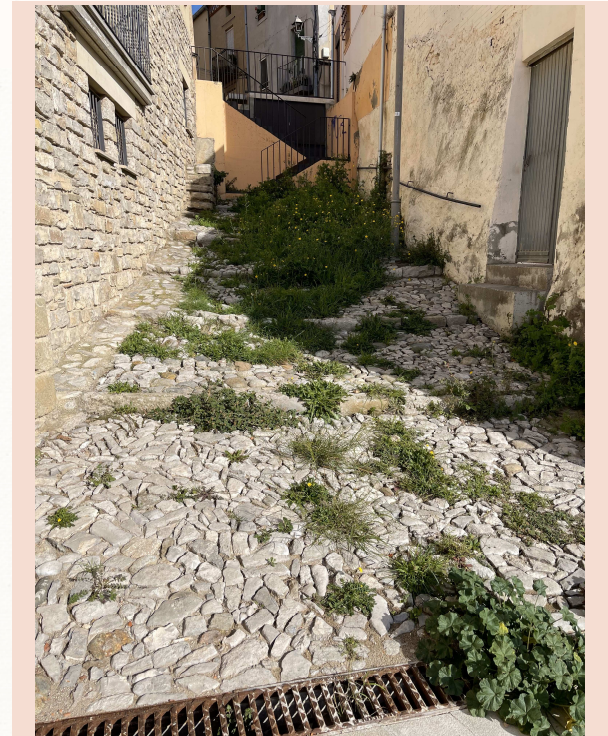

ACTUACIONS PENDENTS D'EXECUCIÓ

- **Manteniment de les places i carrers del barri.**
  Manteniment jardineria i neteja males herbes sota muralla.

PAERIA DE CERVERA