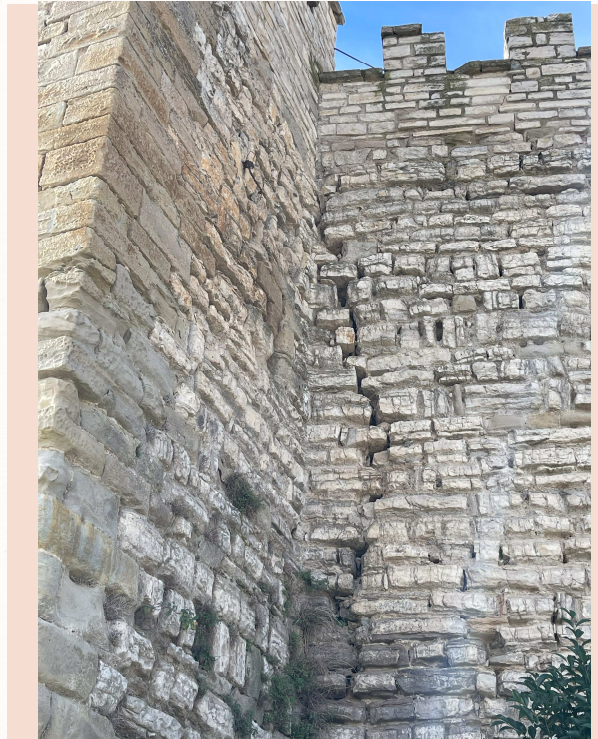

PAERIA DE CERVERA

ACTUACIONS PENDENTS D'EXECUCIÓ

- Deteriorament de la muralla en tot el seu recorregut de la Barbacana.

PAERIA DE CERVERA

ACTUACIONS PENDENTS D'EXECUCIÓ

- Aparcament de sota la muralla. Manca il·luminació a l'aparcament i a la torre d'accés. Sensació d'inseguretat a la nit.