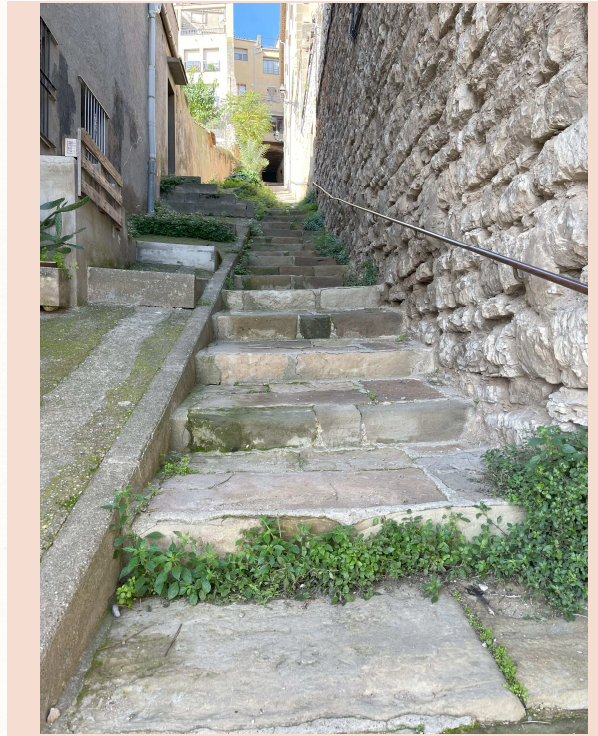

PAERIA DE CERVERA

ACTUACIONS PENDENTS D'EXECUCIÓ

- Deteriorament de la muralla en tot el seu recorregut de la Barbacana.

PAERIA DE CERVERA

ACTUACIONS PENDENTS D'EXECUCIÓ

- Aparcament de sota la muralla. Manca il·luminació a l'aparcament i a la torre d'accés. Sensació d'inseguretat a la nit.

PAERIA DE CERVERA

ACTUACIONS PENDENTS D'EXECUCIÓ

- **Manca d'il·luminació en un tram del camí dels Pagesos.**

PAERIA DE CERVERA

ACTUACIONS PENDENTS D'EXECUCIÓ

- Millorar la neteja en diferents punts del barri: plaça Pati Corell, carrer Muralla, c. Barbacana, torre d'accés a l'aparcament de la muralla, plaça de les Corts Catalanes, carreró de les Bruixes i annexes.

PAERIA DE CERVERA

ACTUACIONS PENDENTS D'EXECUCIÓ

- Millorar la neteja en diferents punts del barri: plaça Pati Corell, carrer Muralla, c. Barbacana, torre d'accés a l'aparcament de la muralla, plaça de les Corts Catalanes, carreró de les Bruixes i annexes.