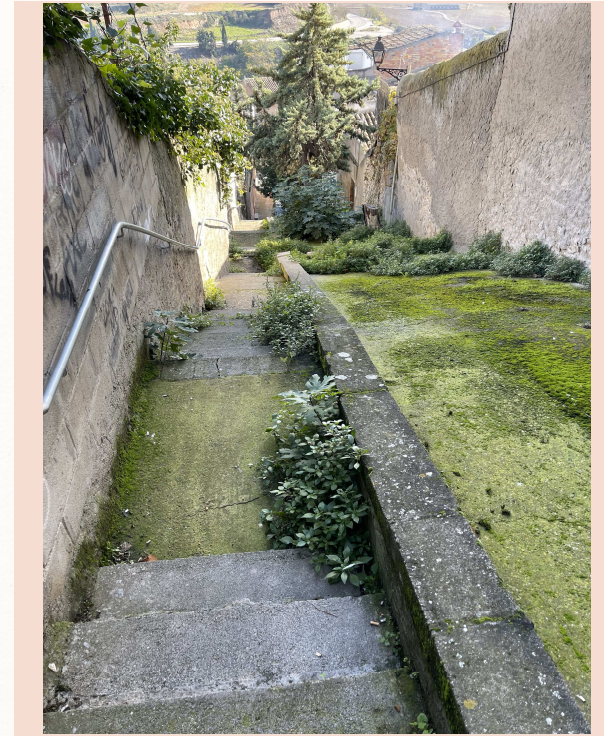

PAERIA DE CERVERA

ACTUACIONS PENDENTS D'EXECUCIÓ

- Deteriorament de la muralla en tot el seu recorregut de la Barbacana.

PAERIA DE CERVERA

ACTUACIONS PENDENTS D'EXECUCIÓ

- Aparcament de sota la muralla. Manca il·luminació a l'aparcament i a la torre d'accés. Sensació d'inseguretat a la nit.

PAERIA DE CERVERA

ACTUACIONS PENDENTS D'EXECUCIÓ

- **Manca d'il·luminació en un tram del camí dels Pagesos.**

PAERIA DE CERVERA

ACTUACIONS PENDENTS D'EXECUCIÓ

- Millorar la neteja en diferents punts del barri: plaça Pati Corell, carrer Muralla, c. Barbacana, torre d'accés a l'aparcament de la muralla, plaça de les Corts Catalanes, carreró de les Bruixes i annexes.

PAERIA DE CERVERA

ACTUACIONS PENDENTS D'EXECUCIÓ

- Millorar la neteja en diferents punts del barri: plaça Pati Corell, carrer Muralla, c. Barbacana, torre d'accés a l'aparcament de la muralla, plaça de les Corts Catalanes, carreró de les Bruixes i annexes.