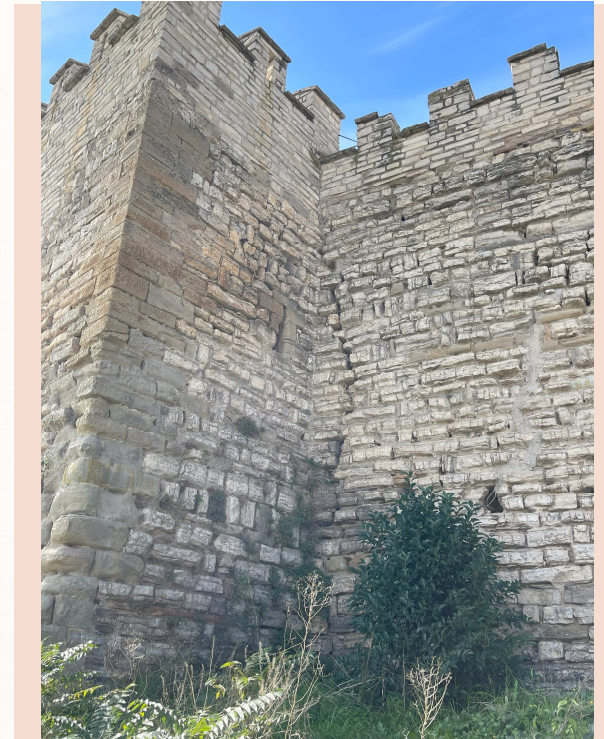

PAERIA DE CERVERA

ACTUACIONS PENDENTS D'EXECUCIÓ

- Deteriorament de la muralla en tot el seu recorregut de la Barbacana.

PAERIA DE CERVERA

ACTUACIONS PENDENTS D'EXECUCIÓ

- Aparcament de sota la muralla. Manca il·luminació a l'aparcament i a la torre d'accés. Sensació d'inseguretat a la nit.