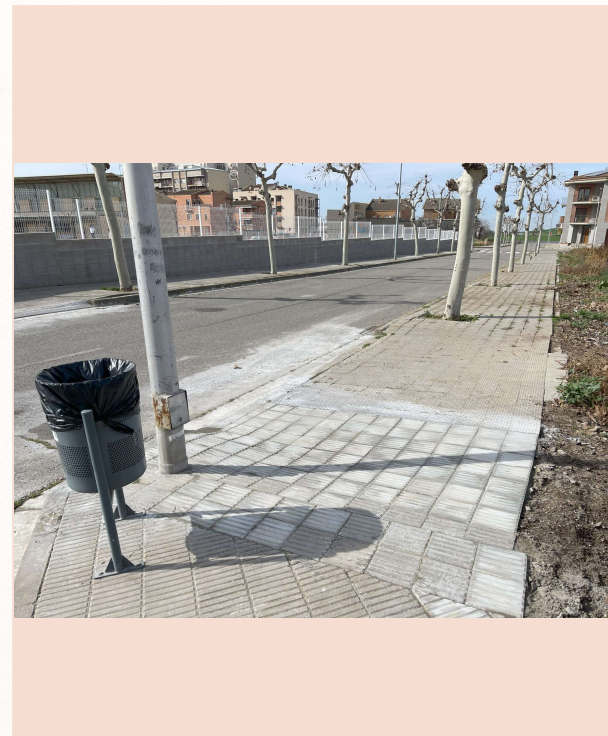

ACTUACIONS EXECUTADES

- Reparació de voreres al barri.

PAERIA DE CERVERA