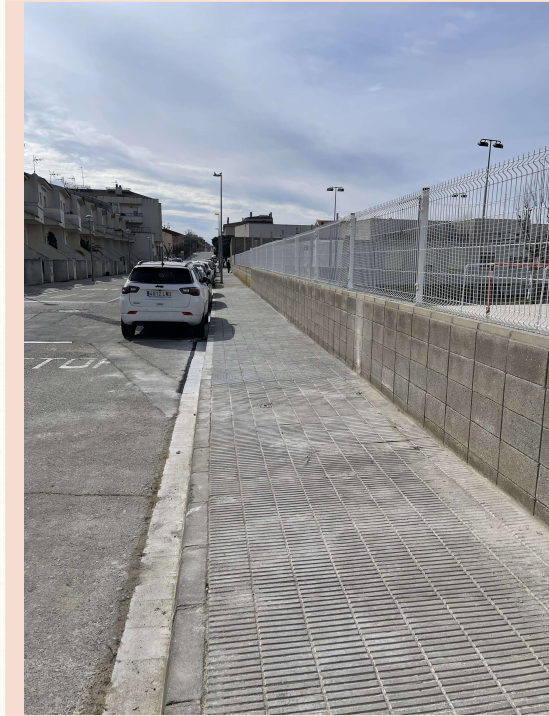

ACTUACIONS EXECUTADES

- Nova vorera per les obres d'ampliació de l'Institut La Segarra.

PAERIA DE CERVERA