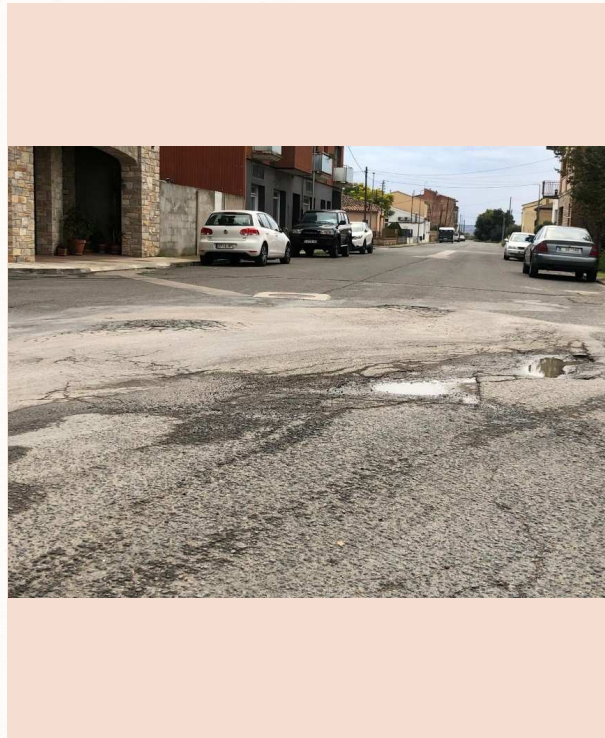

PAERIA DE CERVERA

ACTUACIONS PENDENTS D'EXECUCIÓ

- **Ametllers sense podar a la plaça de la Pau.**

PAERIA DE CERVERA

ACTUACIONS PENDENTS D'EXECUCIÓ

- Portes de fusta de l'espai de joc infantil de la plaça de la Pau que estan trencades a causa del vandalisme.

PAERIA DE CERVERA

ACTUACIONS PENDENTS D'EXECUCIÓ

- Estat general dels carrers del barri: hi ha molts clots i quan plou l'aigua queda entollada molts dies a les voreres.

PAERIA DE CERVERA

ACTUACIONS PENDENTS D'EXECUCIÓ