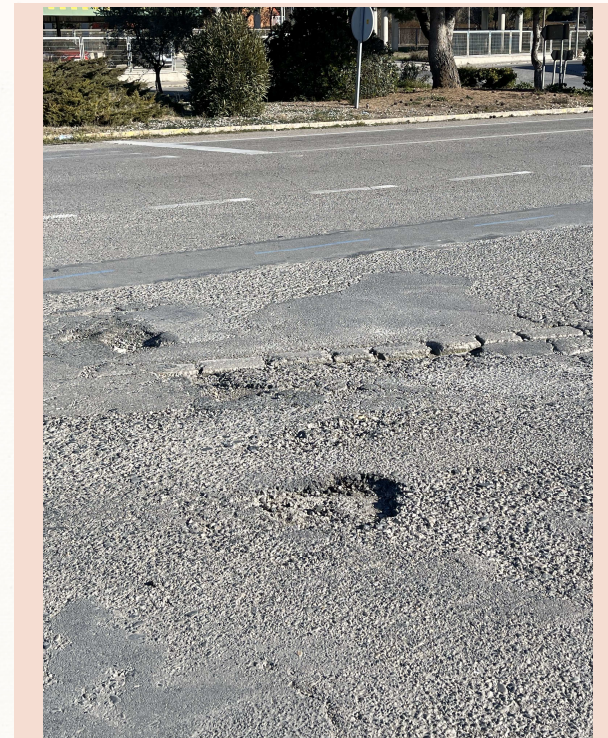

PAERIA DE CERVERA

ACTUACIONS PENDENTS D'EXECUCIÓ

- Els semàfors no funcionen amb sensor i això fa que calgui esperar molt per entrar i sortir.

PAERIA DE CERVERA

ACTUACIONS PENDENTS D'EXECUCIÓ

- Reparar els clots de les sortides del Barri en direcció al restaurant Bargués o l'avinguda de Catalunya.