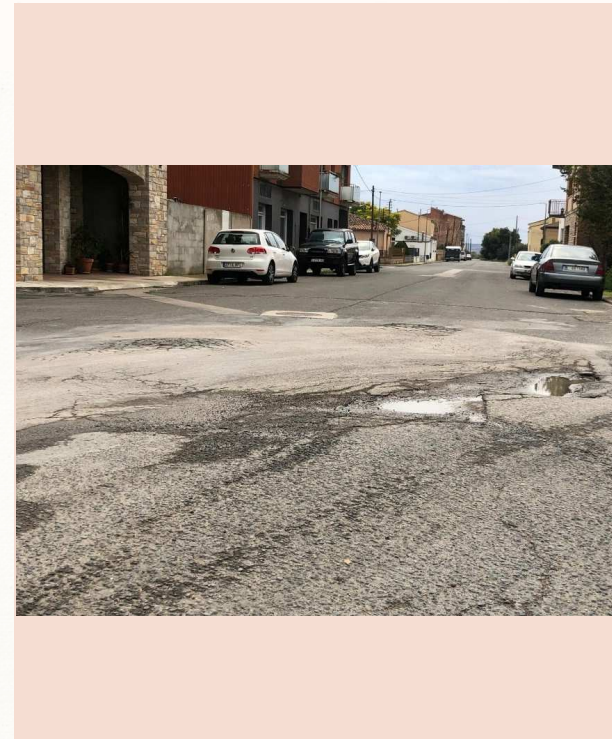

ACTUACIONS PENDENTS D'EXECUCIÓ

- Entrada avinguda Punta del Biel: reparar els clots i bonys.

PAERIA DE CERVERA