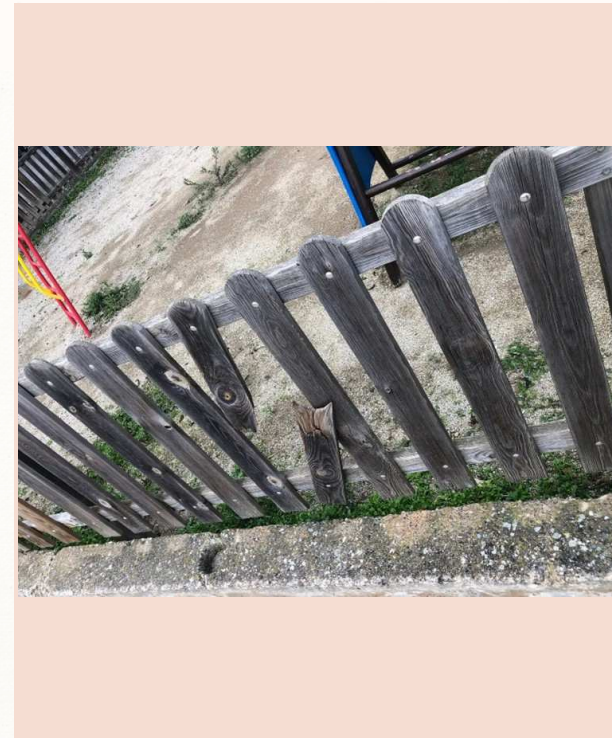

PAERIA DE CERVERA

ACTUACIONS PENDENTS D'EXECUCIÓ

- **Ametllers sense podar a la plaça de la Pau.**

PAERIA DE CERVERA

ACTUACIONS PENDENTS D'EXECUCIÓ

- Portes de fusta de l'espai de joc infantil de la plaça de la Pau que estan trencades a causa del vandalisme.

PAERIA DE CERVERA

ACTUACIONS PENDENTS D'EXECUCIÓ

- Estat general dels carrers del barri: hi ha molts clots i quan plou l'aigua queda entollada molts dies a les voreres.

PAERIA DE CERVERA

ACTUACIONS PENDENTS D'EXECUCIÓ