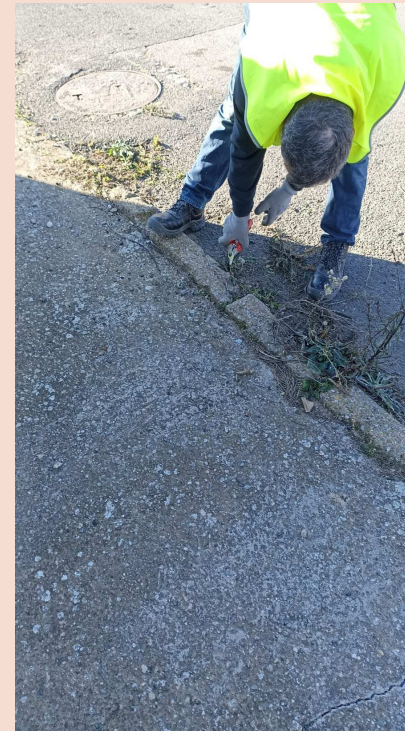

ACCIONS DE GOVERN 2024-2027

BARRI DELS AMETLLERS

PAERIA DE CERVERA

ACTUACIONS EXECUTADES

- **Substitució del cablejat vista per un nou trenat (ENDESA).**

PAERIA DE CERVERA

ACTUACIONS EXECUTADES

- Retirada d'un pi que va caure accidentalment.

PAERIA DE CERVERA

ACTUACIONS EXECUTADES

- Neteja de les males herbes de les voreres.

PAERIA DE CERVERA

ACTUACIONS EXECUTADES

- Neteja de les males herbes a la plaça de la Pau.

PAERIA DE CERVERA

ACTUACIONS PENDENTS D'EXECUCIÓ

PAERIA DE CERVERA

ACTUACIONS PENDENTS D'EXECUCIÓ

- Porteries trencades i en mal estat a la plaça de la Pau.

PAERIA DE CERVERA

ACTUACIONS PENDENTS D'EXECUCIÓ

- Gronxadors trencats i desfasats per la seva antiguitat a la plaça de la Pau.