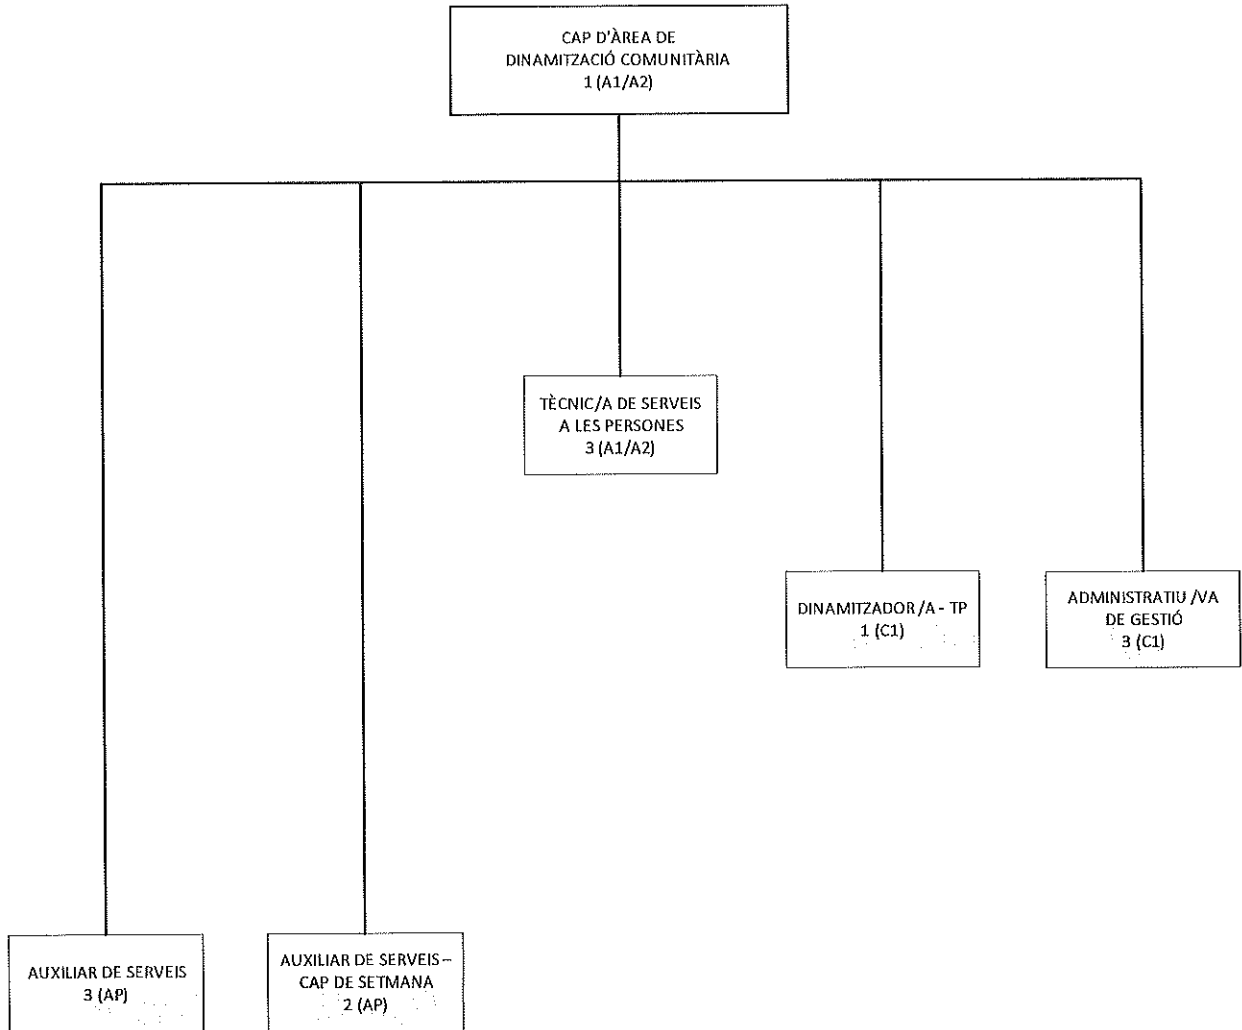

ORGANIGRAMA GLOBAL DE LA PAERIA DE CERVERA

GABINET D'ALCALDIA

SECRETARIA

ÀREA DE SECRETARIA
I SERVEIS GENERALS

OFICINA D'ATENCIÓ
A LA CIUTADANIA

OFICINA D'ATENCIÓ CIUTADANA

INTERVENCIÓ

TRESORERIA

TRESORER/A
1 (A1)

RESPONSABLE DE
RECAPTACIÓ
1 (C1)

ÀREA DE SERVEIS TERRITORIALS

ÀREA DE SERVEIS TERRITORIALS

ÀREA DE PROMOCIÓ, TURISME, CULTURA I FESTES

ÀREA DE PROMOCIÓ, TURISME, CULTURA I FESTES

MUSEU

BIBLIOTECA *

*L'organigrama reflecteix només el personal propi de la Paeria sense comptar el personal de la Biblioteca que depengui d'altres institucions.

ÀREA DE DINAMITZACIÓ COMUNITÀRIA

ÀREA DE SEGURETAT CIUTADANA