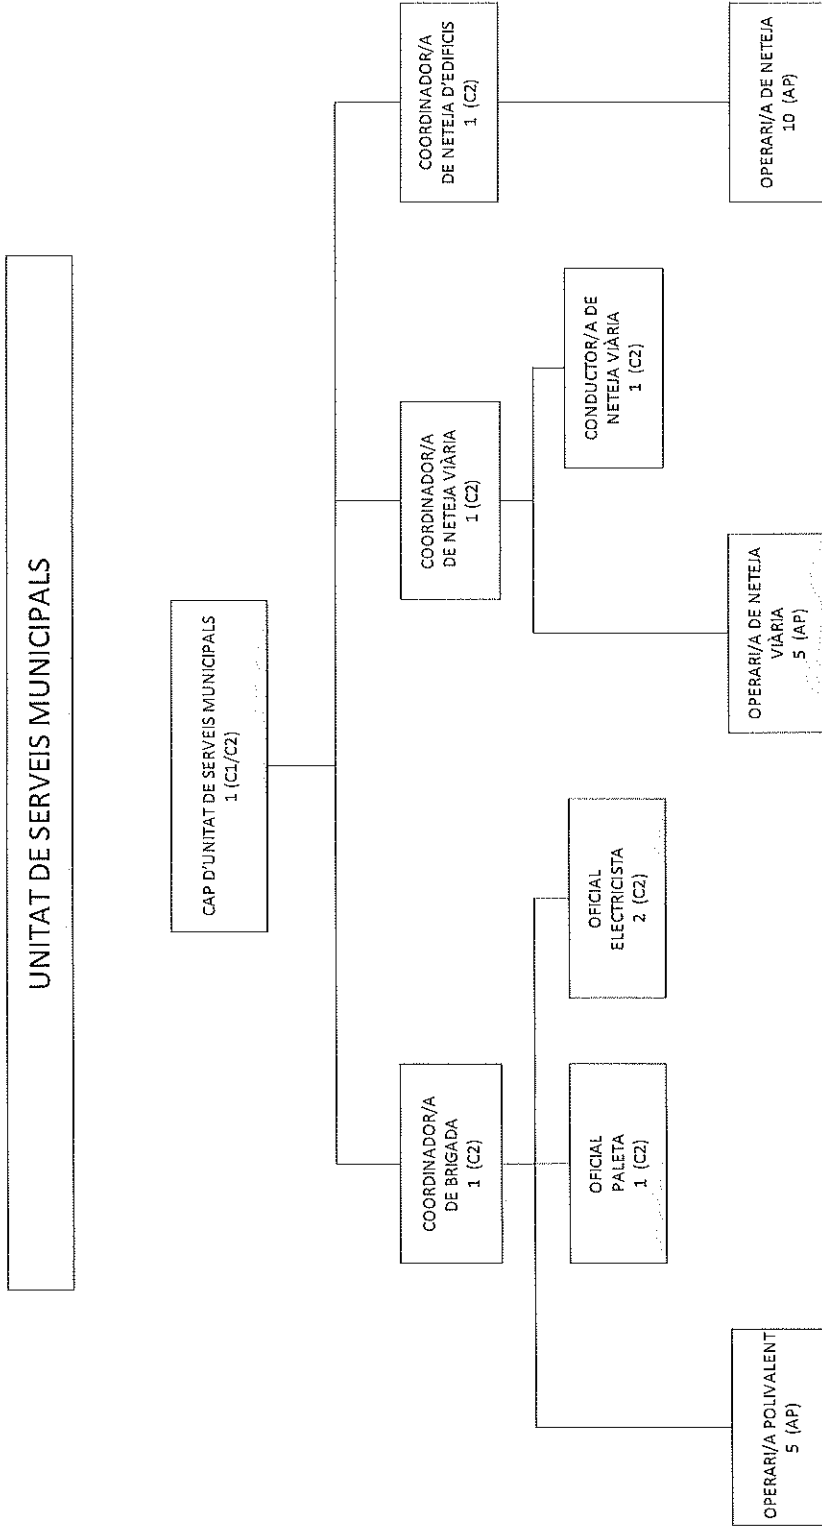

ORGANIGRAMA GLOBAL DE LA PAERIA DE CERVERA

GABINET D'ALCALDIA

SECRETARIA

ÀREA DE SECRETARIA
I SERVEIS GENERALS

OFICINA D'ATENCIÓ
A LA CIUTADANIA

OFICINA D'ATENCIÓ CIUTADANA

INTERVENCIÓ

TRESORERIA

TRESORER/A
1 (A1)

RESPONSABLE DE
RECAPTACIÓ
1 (C1)

ÀREA DE SERVEIS TERRITORIALS

ÀREA DE SERVEIS TERRITORIALS

ÀREA DE PROMOCIÓ, TURISME, CULTURA I FESTES

ÀREA DE PROMOCIÓ, TURISME, CULTURA I FESTES

MUSEU

BIBLIOTECA *