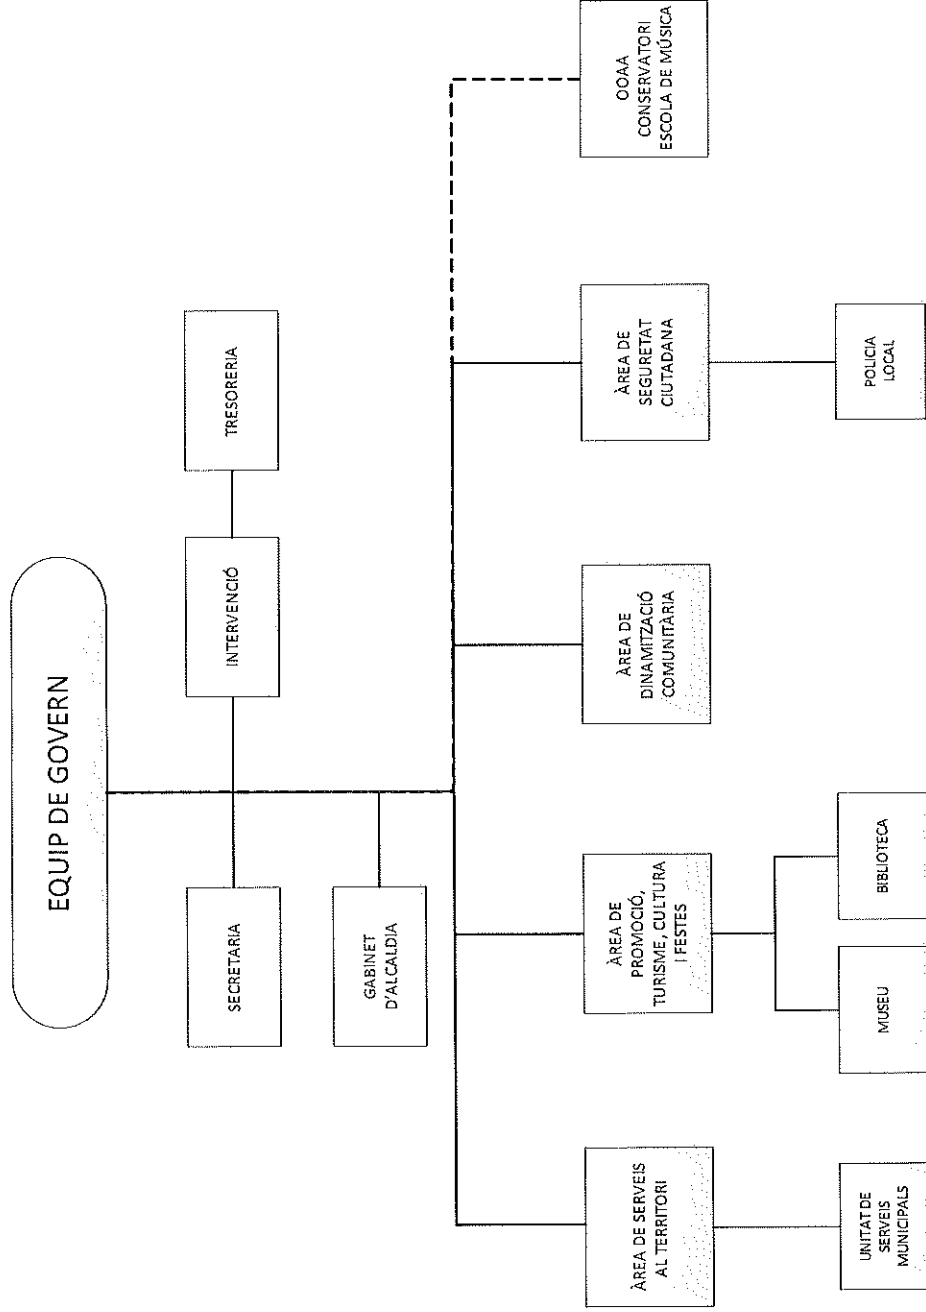

ORGANIGRAMA GLOBAL DE LA PAERIA DE CERVERA

GABINET D'ALCALDIA

SECRETARIA

ÀREA DE SECRETARIA
I SERVEIS GENERALS

OFICINA D'ATENCIÓ
A LA CIUTADANIA

OFICINA D'ATENCIÓ CIUTADANA

INTERVENCIÓ

TRESORERIA