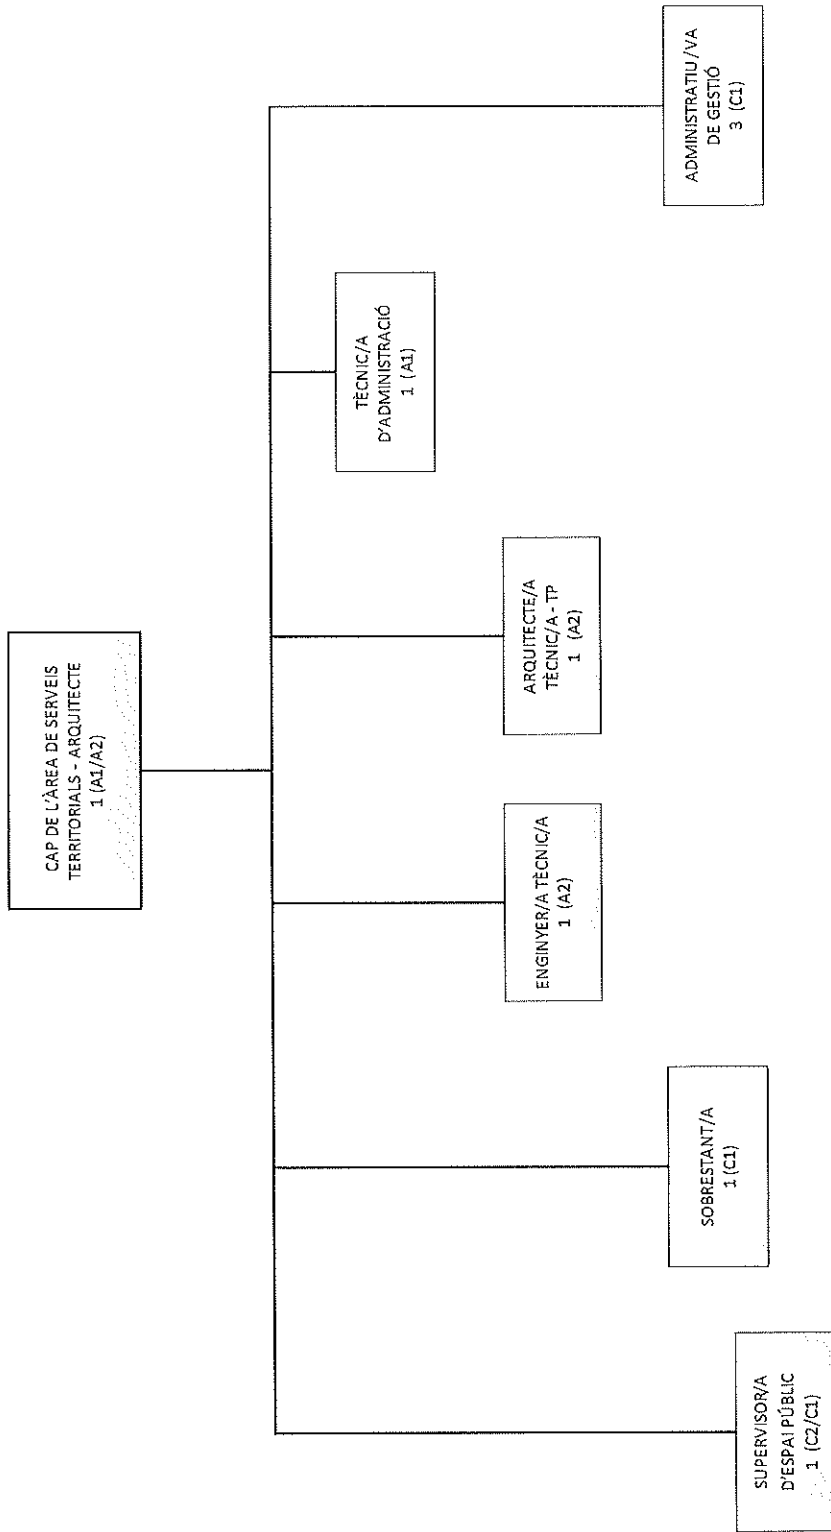

ÀREA DE SERVEIS TERRITORIALS