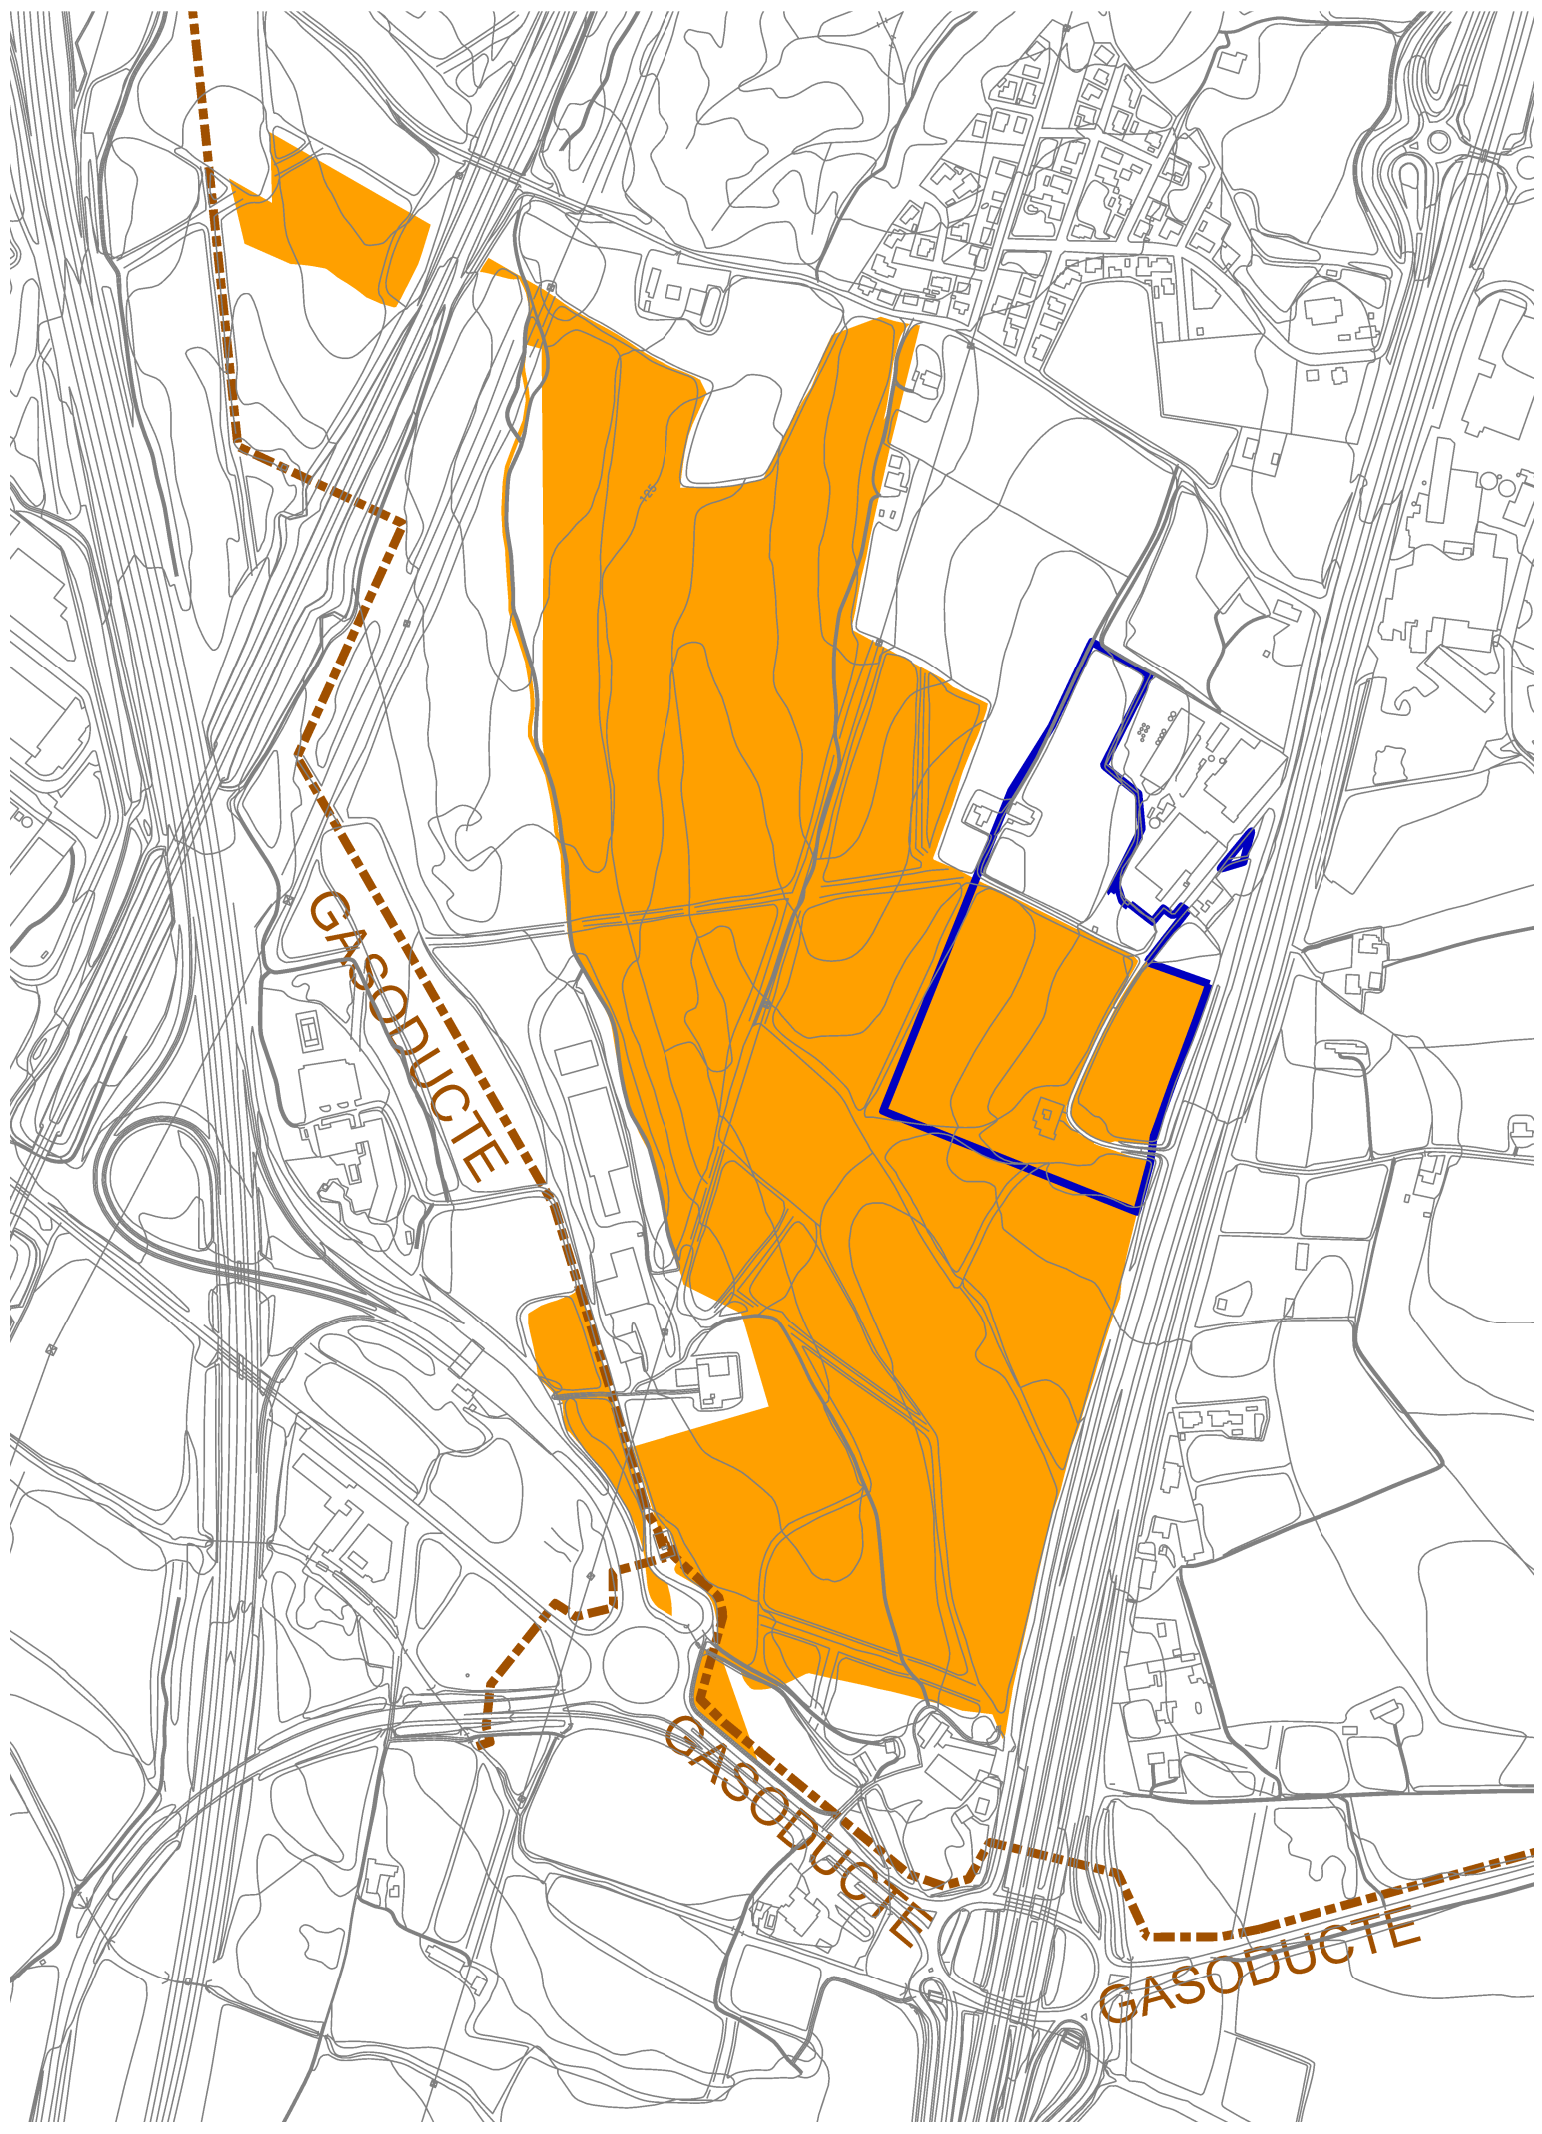

ANNEX 3. Plànol amb la ubicació de la servitud de pas de gasoducte que travessa la finca rústica de ref. cadastral núm.17159A001000130000Q

GASODUCTE

GASODUCTE

GASODUCTE