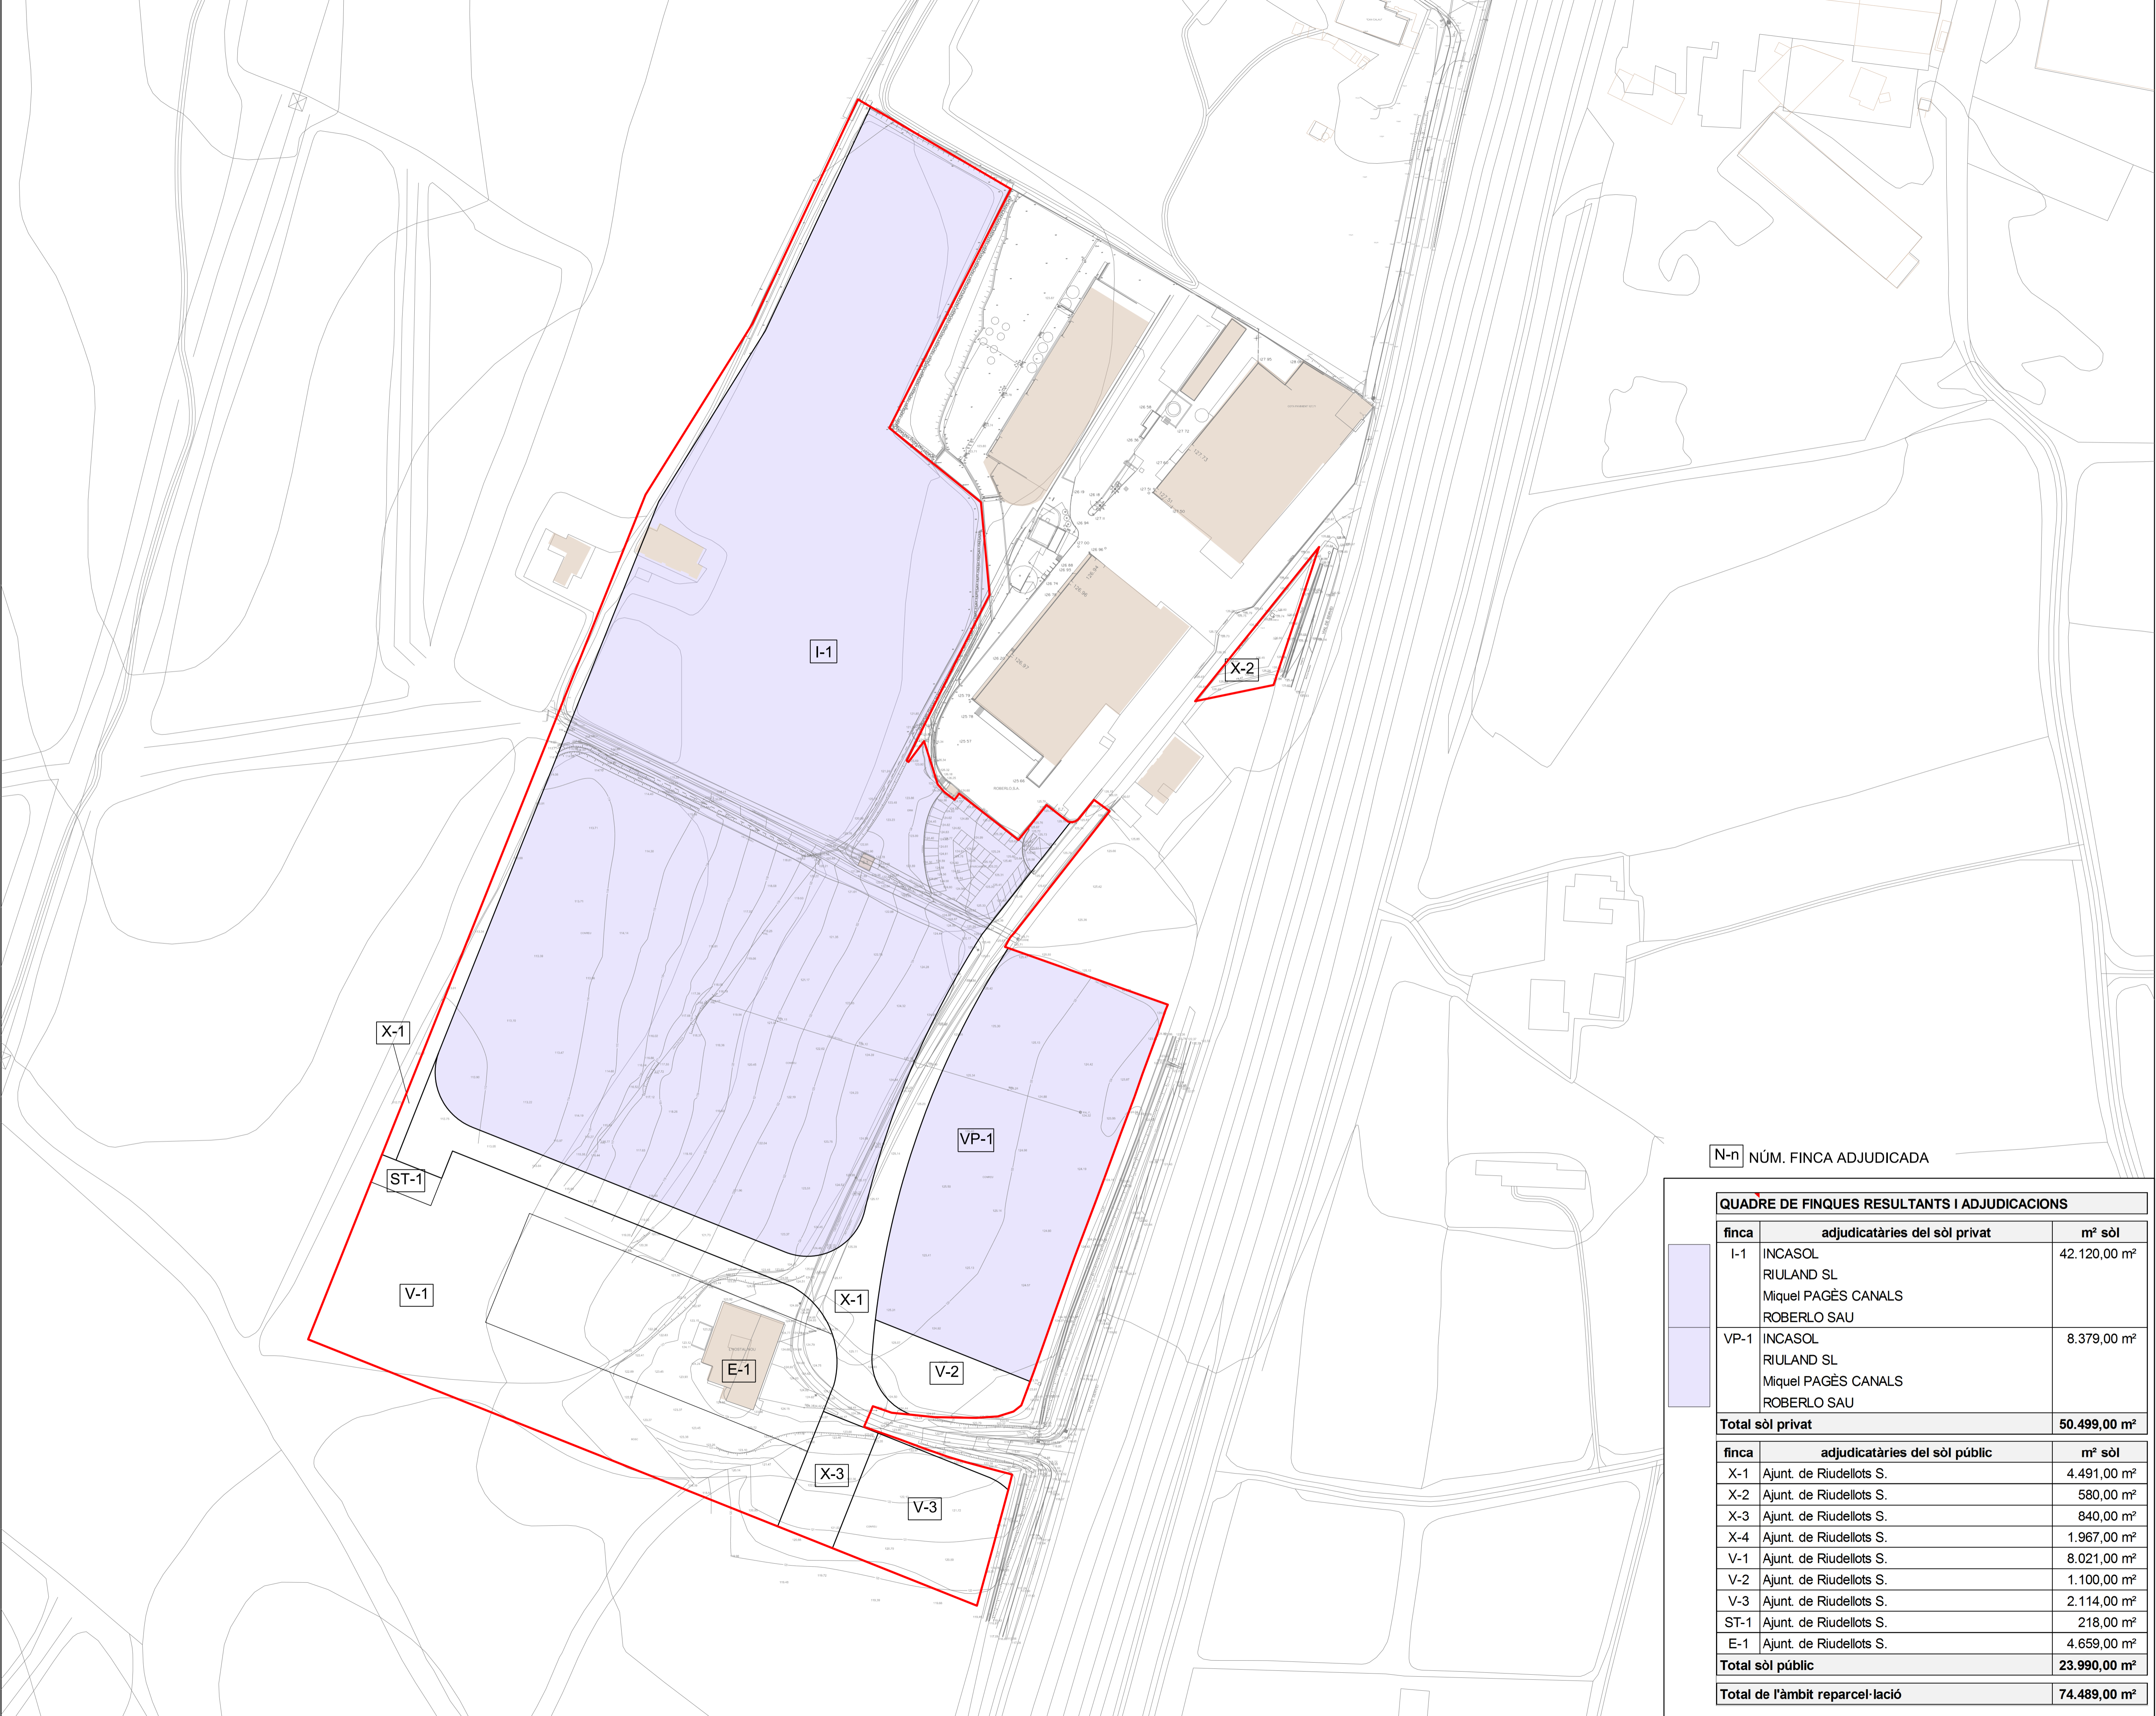

- Llegenda**
- Límit de l'àmbit de la reparcel·lació
 - Límit finca adjudicada
 - N-n Número finca adjudicada

Títol del projecte
Projecte de reparcel·lació del sector 'Hostal Nou'

Actuació: 2213.3 Hostal Nou

Emplaçament
Riudellots de la Selva (Selva)

Títol del plànol
Finques adjudicades

Arxiu v37: 2213_3_PR_5 Finques adjudicades.dgn

Escala
 DIN-A1 1:1000
 DIN-A3 1:2000

Data
març 2025

Núm. plànol
5

N-n NÚM. FINCA ADJUDICADA

QUADRE DE FINQUES RESULTANTS I ADJUDICACIONS		
finca	adjudicatàries del sòl privat	m² sòl
I-1	INCASOL RIULAND SL Miquel PAGÈS CANALS ROBERLO SAU	42.120,00 m²
VP-1	INCASOL RIULAND SL Miquel PAGÈS CANALS ROBERLO SAU	8.379,00 m²
Total sòl privat		50.499,00 m²
finca	adjudicatàries del sòl públic	m² sòl
X-1	Ajunt. de Riudellots S.	4.491,00 m²
X-2	Ajunt. de Riudellots S.	580,00 m²
X-3	Ajunt. de Riudellots S.	840,00 m²
X-4	Ajunt. de Riudellots S.	1.967,00 m²
V-1	Ajunt. de Riudellots S.	8.021,00 m²
V-2	Ajunt. de Riudellots S.	1.100,00 m²
V-3	Ajunt. de Riudellots S.	2.114,00 m²
ST-1	Ajunt. de Riudellots S.	218,00 m²
E-1	Ajunt. de Riudellots S.	4.659,00 m²
Total sòl públic		23.990,00 m²
Total de l'àmbit reparcel·lació		74.489,00 m²