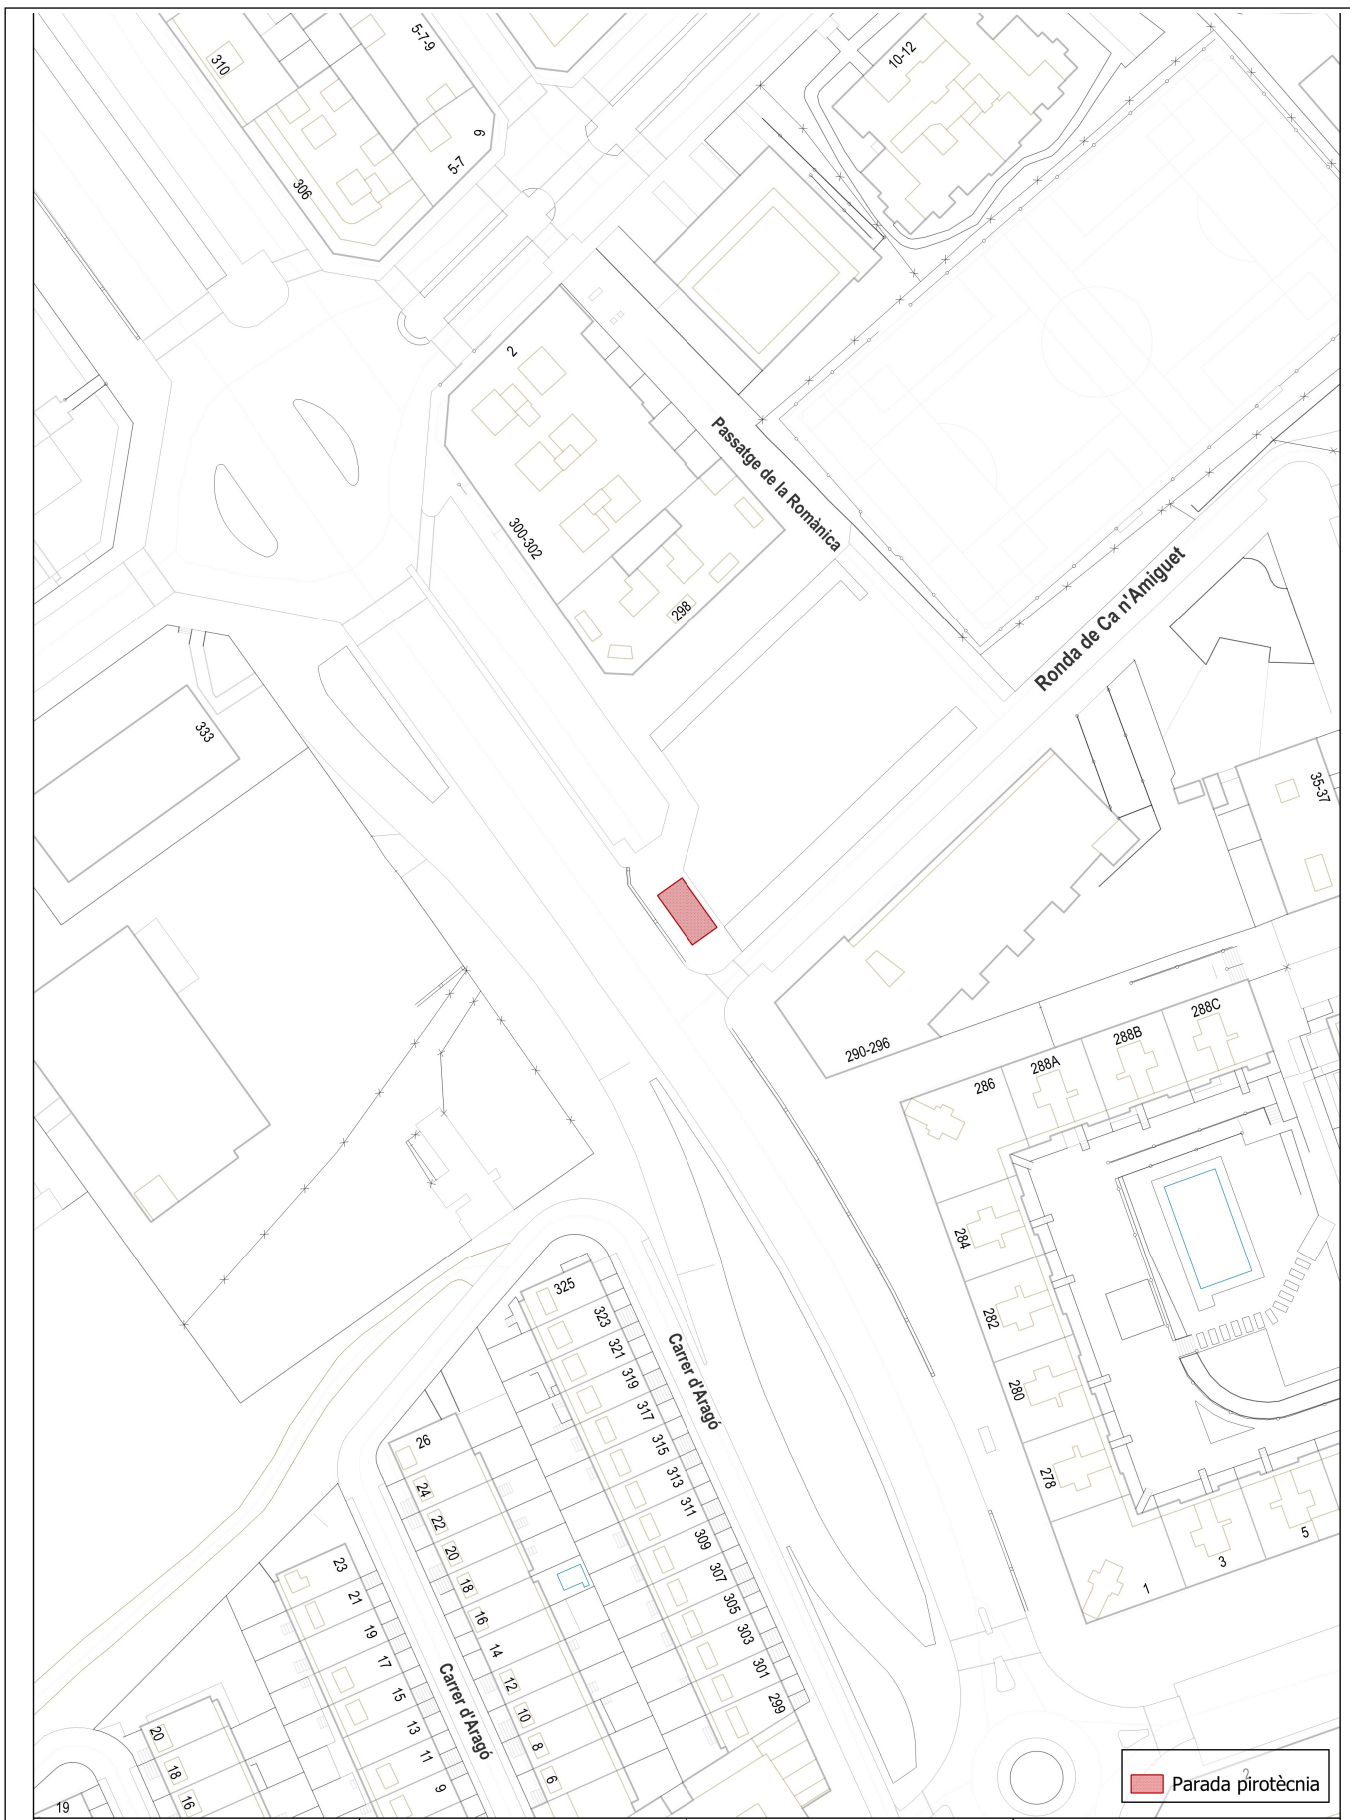

AJUNTAMENT DE BARBERA DEL VALLES
Aquest document és una còpia autèntica del document electrònic original. Comprovi l'autenticitat del document a la Seu Electrònica de l'Ajuntament de Barbera del Valles (<https://www.seu-e.cat/web/barberadelvalles>). Utilitzi el "Codi per a la validació" que apareix a la capçalera.

Ajuntament de
Barbera del Valles

DOCUMENT
Emplaçaments de les casetes de venda de pirotècnica

ESCALA
DIN A3

0 10 20 30 m

Emplaçaments
Ctra. de Barcelona, 298

Parada pirotècnica