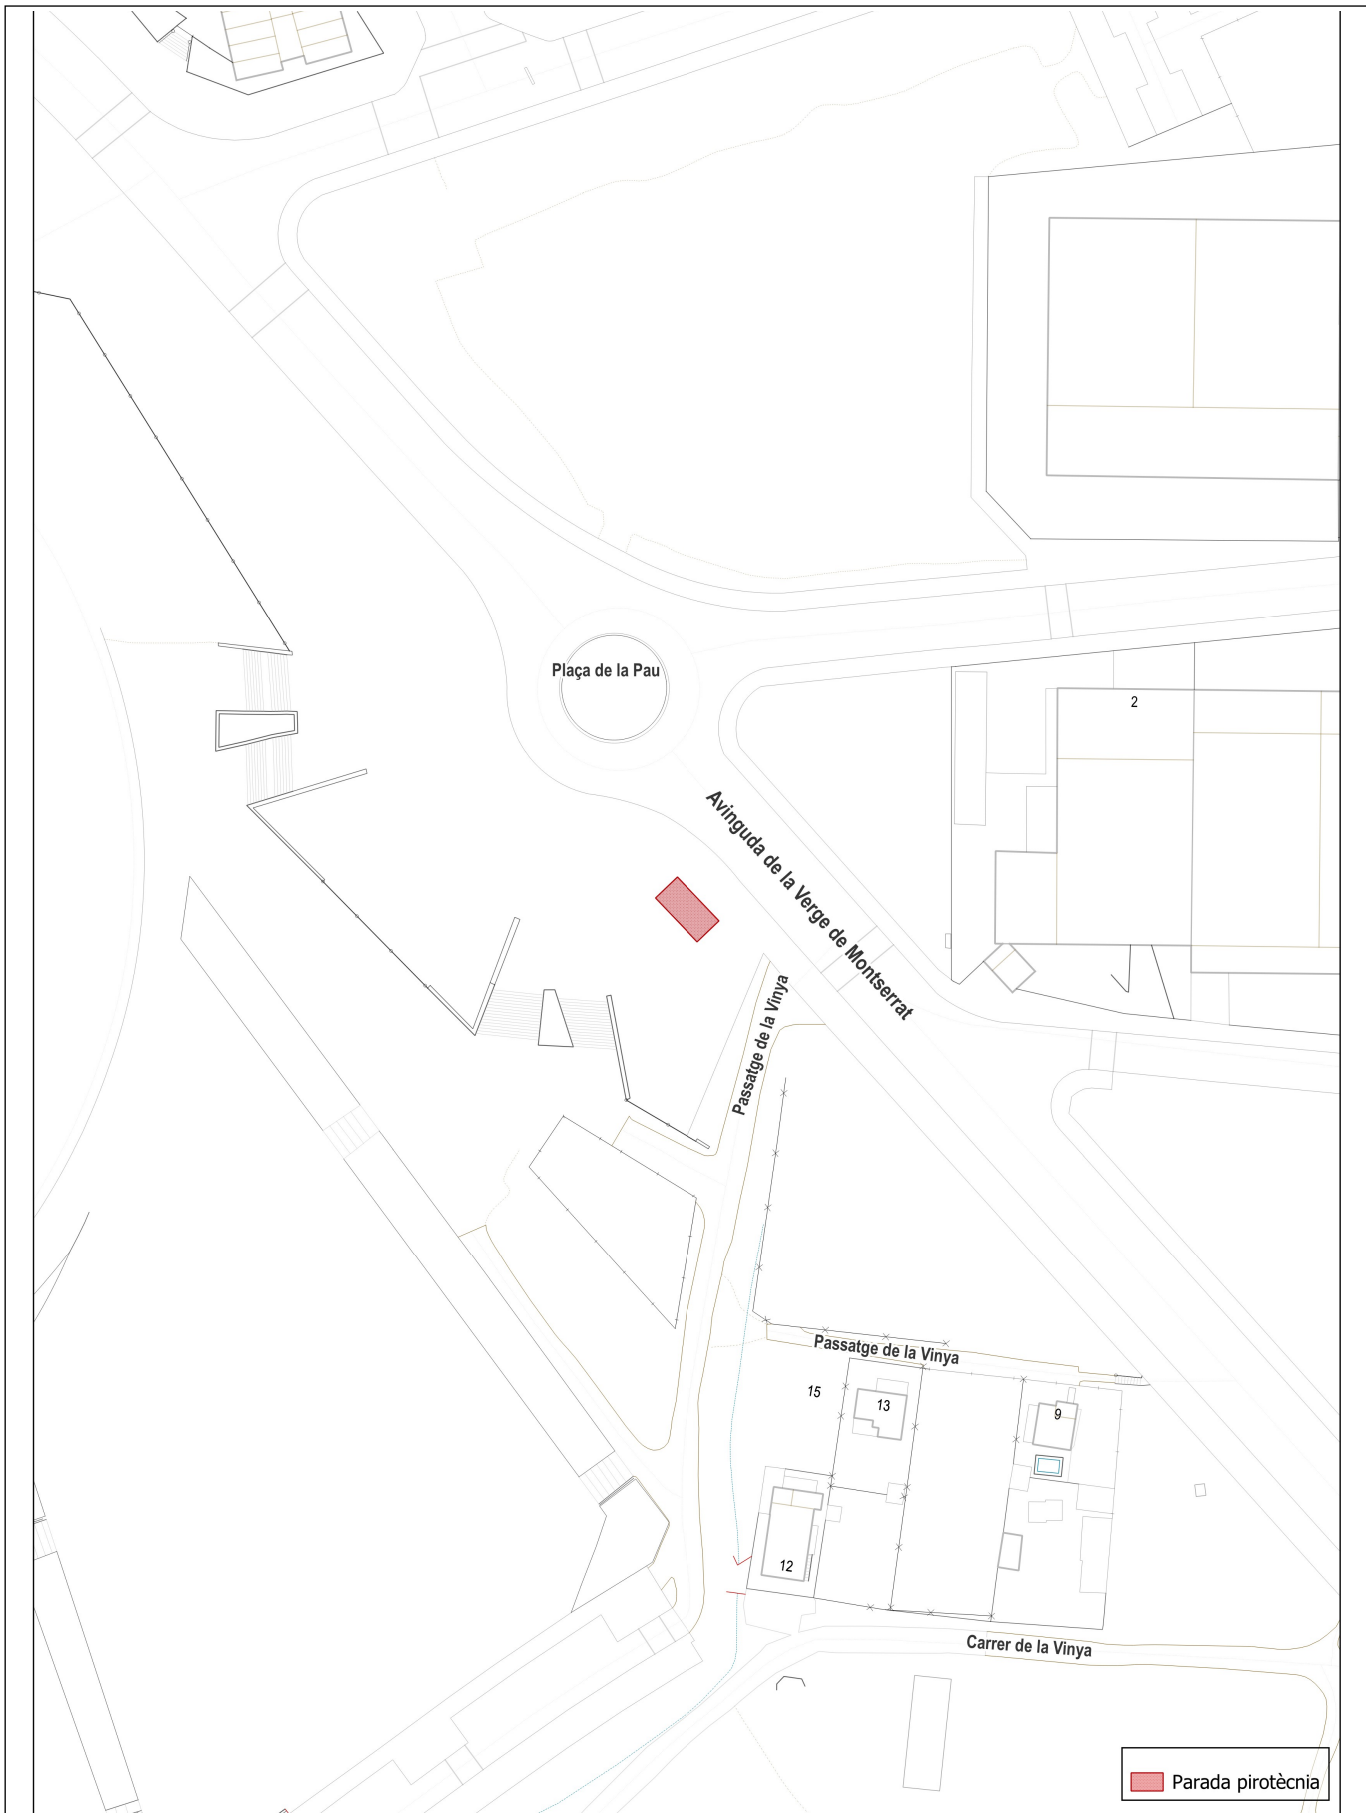

AJUNTAMENT DE BARBERA DEL VALLES
Aquest document és una còpia autèntica del document electrònic original. Comprovi l'autenticitat del document a la Seu Electrònica de l'Ajuntament de Barbera del Valles (<https://www.seu-e.cat/web/barberadelvalles>). Utilitzi el "Codi per a la validació" que apareix a la capçalera.

Parada pirotècnica