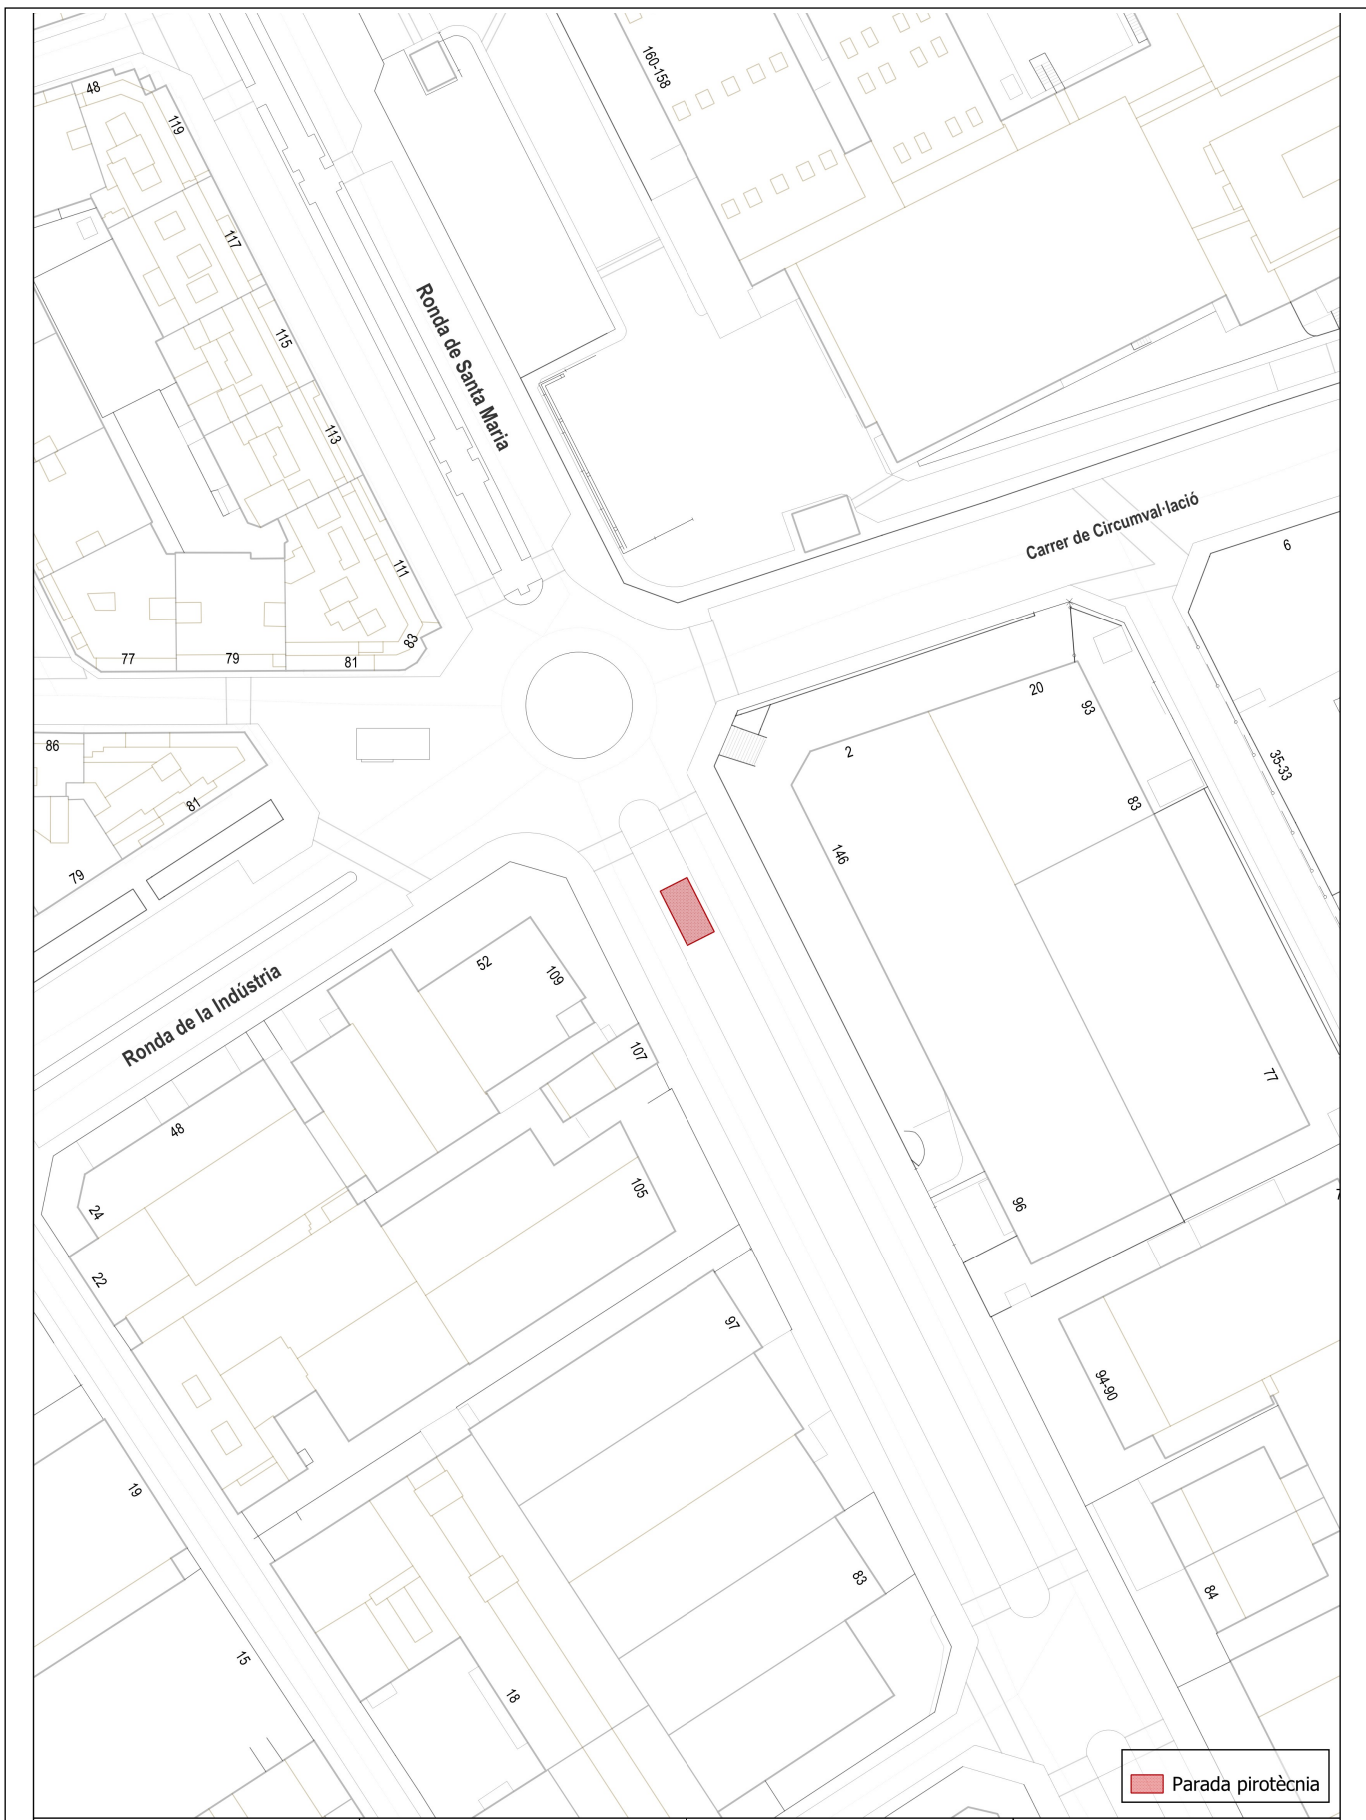

AJUNTAMENT DE BARBERA DEL VALLES
Aquest document és una còpia autèntica del document electrònic original. Comprovi l'autenticitat del document a la Seu Electrònica de l'Ajuntament de Barbera del Valles (<https://www.seu-e.cat/web/barberadelvalles>). Utilitzi el "Codi per a la validació" que apareix a la capçalera.

Parada pirotècnica

DOCUMENT
Emplaçaments de les casetes de venda de pirotècnia

Emplaçaments
Ronda de Santa Maria, 109