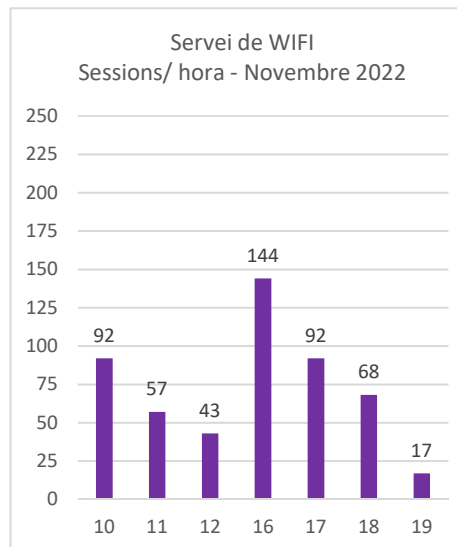

Còpia. Introduïu el Codi Segur de Validació a la plana web que s'indica per accedir al document que figura a les bases dades documentals de l'Ajuntament de Palamós.

Codi Segur de Validació 2caf73e3343141a5abf6e33959374eba001

Url de validació <https://seu.palamos.cat/absis/idi/arx/idiarxabsaweb/catala/asp/verificadorfirma.asp>

Metadades Origen: Origen administració Estat d'elaboració: Original