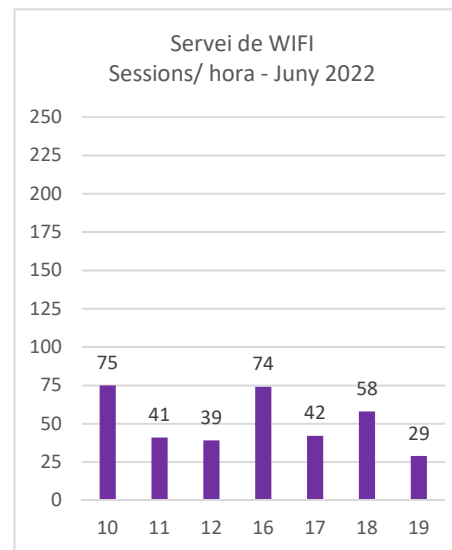

Còpia. Introduïu el Codi Segur de Validació a la plana web que s'indica per accedir al document que figura a les bases dades documentals de l'Ajuntament de Palamós.

Codi Segur de Validació 2caf73e3343141a5abf6e33959374eba001

Url de validació <https://seu.palamos.cat/absis/idi/arx/idiarxabsaweb/catala/asp/verificadorfirma.asp>

Metadades Origen: Origen administració Estat d'elaboració: Original