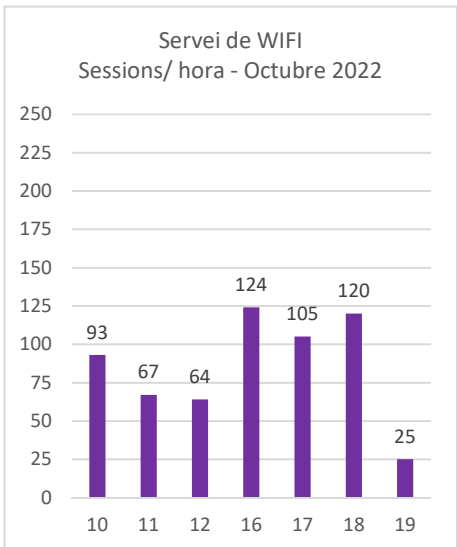

Còpia. Introduïu el Codi Segur de Validació a la plana web que s'indica per accedir al document que figura a les bases dades documentals de l'Ajuntament de Palamós.

Codi Segur de Validació 2caf73e3343141a5abf6e33959374eba001

Url de validació <https://seu.palamos.cat/absis/idi/arx/idiarxabsaweb/catala/asp/verificadorfirma.asp>

Metadades Origen: Origen administració Estat d'elaboració: Original