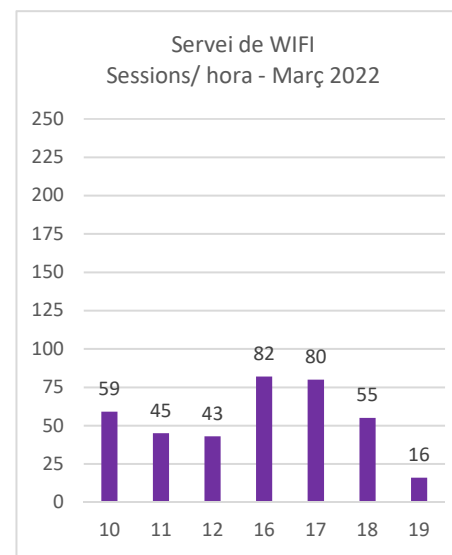

Còpia. Introduïu el Codi Segur de Validació a la plana web que s'indica per accedir al document que figura a les bases dades documentals de l'Ajuntament de Palamós.

Codi Segur de Validació 2caf73e3343141a5abf6e33959374eba001

Url de validació <https://seu.palamos.cat/absis/idi/arx/idiarxabsaweb/catala/asp/verificadorfirma.asp>

Metadades Origen: Origen administració Estat d'elaboració: Original