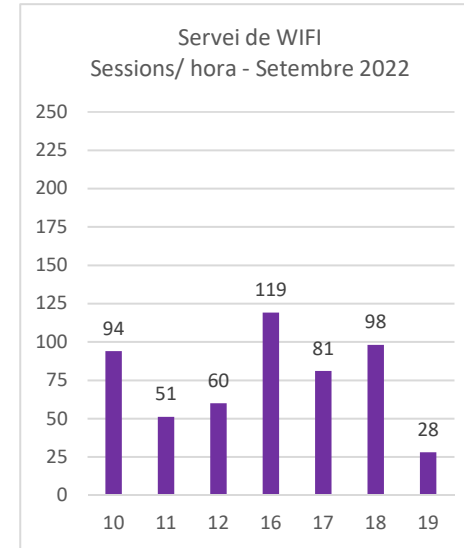

Còpia. Introduïu el Codi Segur de Validació a la plana web que s'indica per accedir al document que figura a les bases dades documentals de l'Ajuntament de Palamós.

Codi Segur de Validació 2caf73e3343141a5abf6e33959374eba001

Url de validació <https://seu.palamos.cat/absis/idi/arx/idiarxabsaweb/catala/asp/verificadorfirma.asp>

Metadades Origen: Origen administració Estat d'elaboració: Original