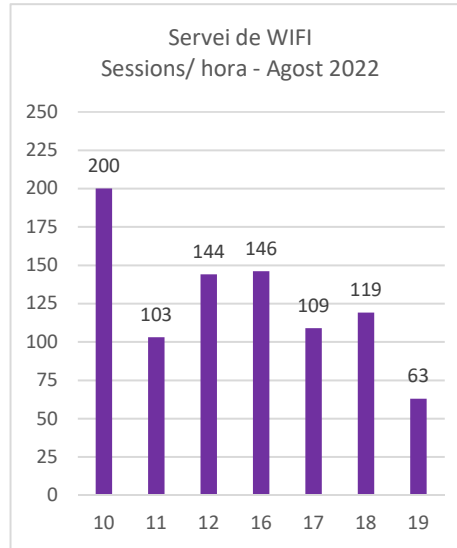

Còpia. Introduïu el Codi Segur de Validació a la plana web que s'indica per accedir al document que figura a les bases dades documentals de l'Ajuntament de Palamós.

Codi Segur de Validació 2caf73e3343141a5abf6e33959374eba001

Url de validació <https://seu.palamos.cat/absis/idi/arx/idiarxabsaweb/catala/asp/verificadorfirma.asp>

Metadades Origen: Origen administració Estat d'elaboració: Original