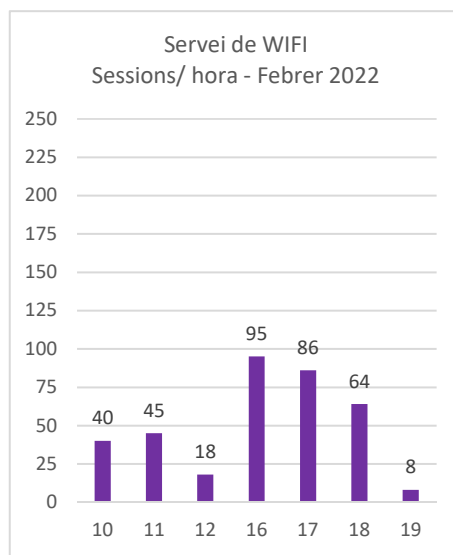

Còpia. Introduïu el Codi Segur de Validació a la plana web que s'indica per accedir al document que figura a les bases dades documentals de l'Ajuntament de Palamós.

Codi Segur de Validació 2caf73e3343141a5abf6e33959374eba001

Url de validació <https://seu.palamos.cat/absis/idi/arx/idiarxabsaweb/catala/asp/verificadorfirma.asp>

Metadades Origen: Origen administració Estat d'elaboració: Original