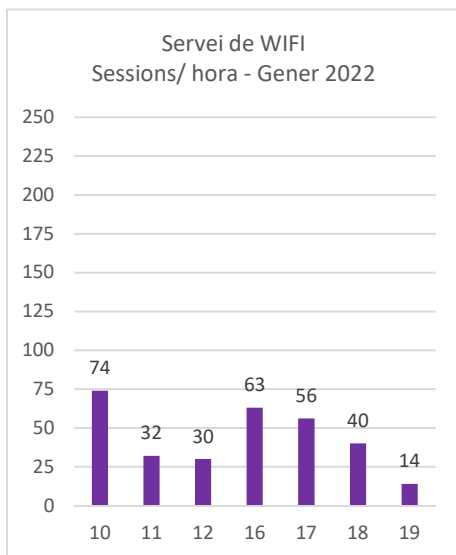

Còpia. Introduïu el Codi Segur de Validació a la plana web que s'indica per accedir al document que figura a les bases dades documentals de l'Ajuntament de Palamós.

Codi Segur de Validació 2caf73e3343141a5abf6e33959374eba001

Url de validació <https://seu.palamos.cat/absis/idi/arx/idiarxabsaweb/catala/asp/verificadorfirma.asp>

Metadades Origen: Origen administració Estat d'elaboració: Original