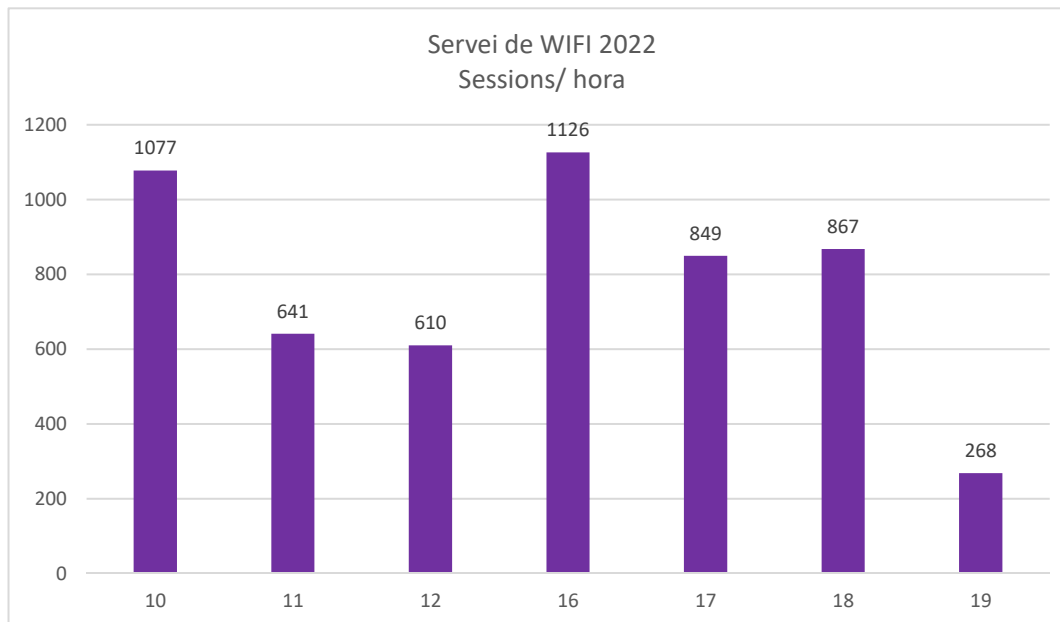

Biblioteca Lluís Barceló i Bou
Servei de Wifi 2022

Còpia. Introduïu el Codi Segur de Validació a la plana web que s'indica per accedir al document que figura a les bases dades documentals de l'Ajuntament de Palamós.