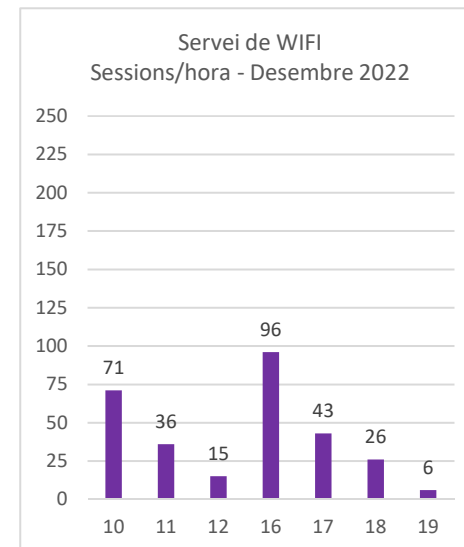

Còpia. Introduïu el Codi Segur de Validació a la plana web que s'indica per accedir al document que figura a les bases dades documentals de l'Ajuntament de Palamós.

Codi Segur de Validació 2caf73e3343141a5abf6e33959374eba001

Url de validació <https://seu.palamos.cat/absis/idi/arx/idiarxabsaweb/catala/asp/verificadorfirma.asp>

Metadades Origen: Origen administració Estat d'elaboració: Original