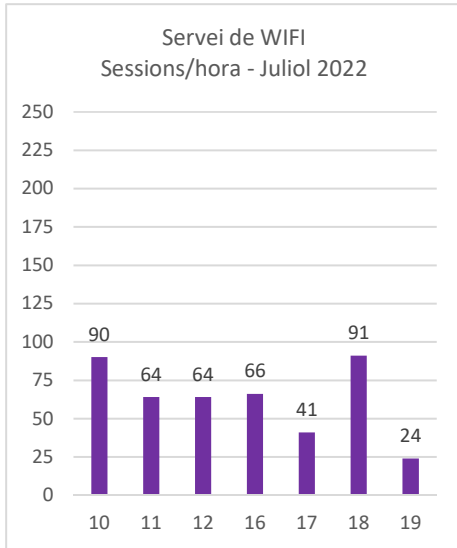

Còpia. Introduïu el Codi Segur de Validació a la plana web que s'indica per accedir al document que figura a les bases dades documentals de l'Ajuntament de Palamós.

Codi Segur de Validació 2caf73e3343141a5abf6e33959374eba001

Url de validació <https://seu.palamos.cat/absis/idi/arx/idiarxabsaweb/catala/asp/verificadorfirma.asp>

Metadades Origen: Origen administració Estat d'elaboració: Original