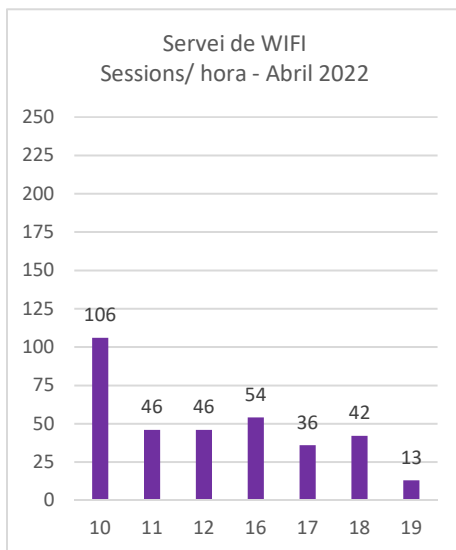

Còpia. Introduïu el Codi Segur de Validació a la plana web que s'indica per accedir al document que figura a les bases dades documentals de l'Ajuntament de Palamós.

Codi Segur de Validació 2caf73e3343141a5abf6e33959374eba001

Url de validació <https://seu.palamos.cat/absis/idi/arx/idiarxabsaweb/catala/asp/verificadorfirma.asp>

Metadades Origen: Origen administració Estat d'elaboració: Original