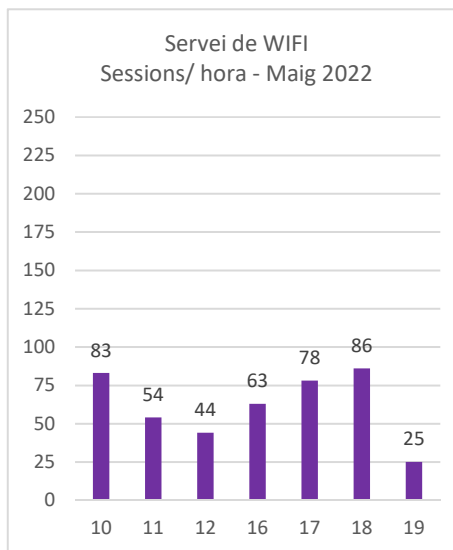

Còpia. Introduïu el Codi Segur de Validació a la plana web que s'indica per accedir al document que figura a les bases dades documentals de l'Ajuntament de Palamós.

Codi Segur de Validació 2caf73e3343141a5abf6e33959374eba001

Url de validació <https://seu.palamos.cat/absis/idi/arx/idiarxabsaweb/catala/asp/verificadorfirma.asp>

Metadades Origen: Origen administració Estat d'elaboració: Original