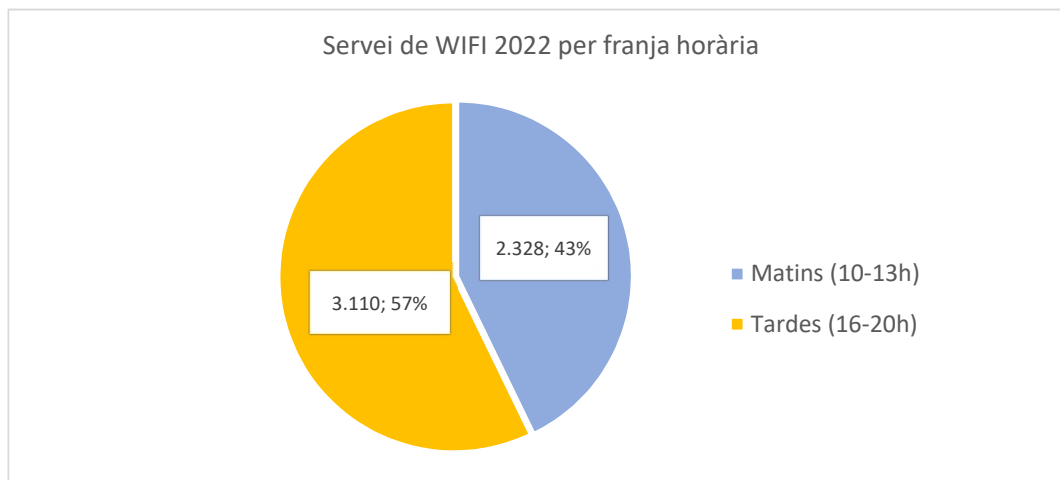

Biblioteca Lluís Barceló i Bou
Servei de Wifi 2022

Còpia. Introduïu el Codi Segur de Validació a la plana web que s'indica per accedir al document que figura a les bases dades documentals de l'Ajuntament de Palamós.