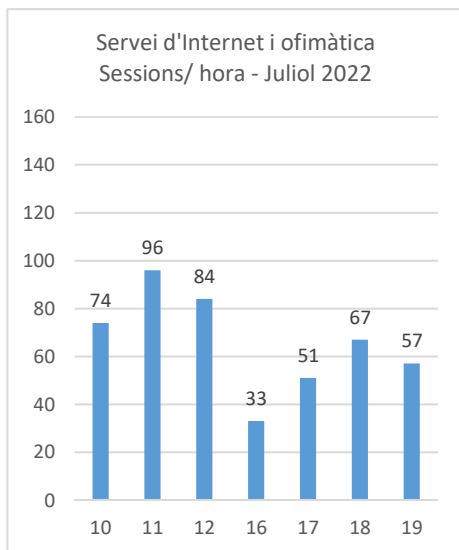

Còpia. Introduïu el Codi Segur de Validació a la plana web que s'indica per accedir al document que figura a les bases dades documentals de l'Ajuntament de Palamós.

Codi Segur de Validació **2a4a8e1c13e14116bb9f29ee0d72b42b001**

Url de validació <https://seu.palamos.cat/absis/idi/ax/idiarxabsaweb/catala/asp/verificadorfirma.asp>

Metadades Origen: Origen administració Estat d'elaboració: Original