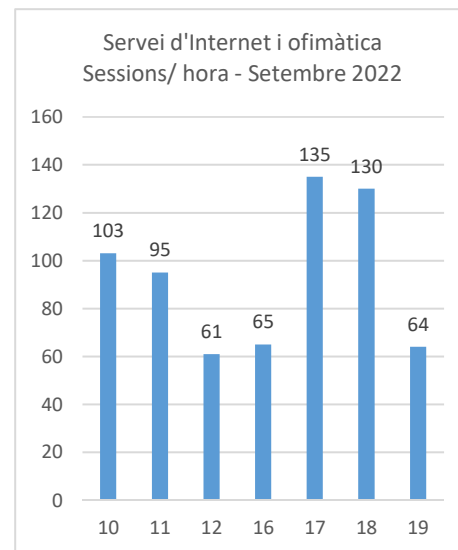

Còpia. Introduïu el Codi Segur de Validació a la plana web que s'indica per accedir al document que figura a les bases dades documentals de l'Ajuntament de Palamós.

Codi Segur de Validació **2a4a8e1c13e14116bb9f29ee0d72b42b001**

Url de validació <https://seu.palamos.cat/absis/idi/ax/idiarxabsaweb/catala/asp/verificadorfirma.asp>

Metadades Origen: Origen administració Estat d'elaboració: Original