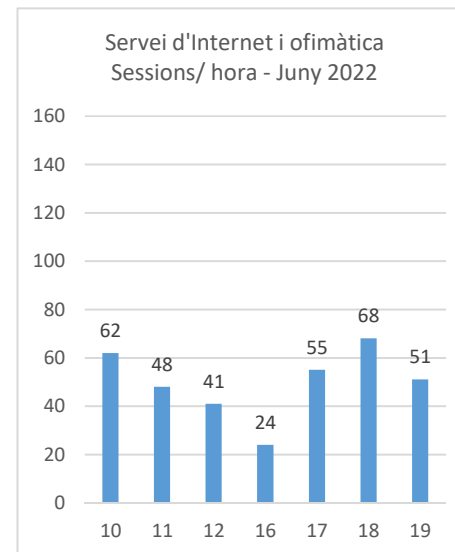

Còpia. Introduïu el Codi Segur de Validació a la plana web que s'indica per accedir al document que figura a les bases dades documentals de l'Ajuntament de Palamós.

Codi Segur de Validació 2a4a8e1c13e14116bb9f29ee0d72b42b001

Url de validació <https://seu.palamos.cat/absis/idi/arx/idiarxabsaweb/catala/asp/verificadorfirma.asp>

Metadades Origen: Origen administració Estat d'elaboració: Original