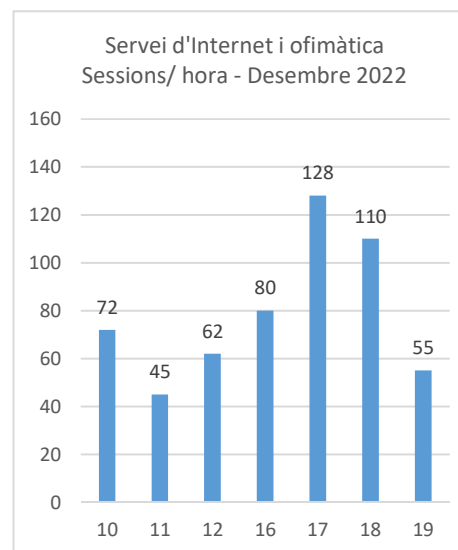

Còpia. Introduïu el Codi Segur de Validació a la plana web que s'indica per accedir al document que figura a les bases dades documentals de l'Ajuntament de Palamós.

Codi Segur de Validació **2a4a8e1c13e14116bb9f29ee0d72b42b001**

Url de validació <https://seu.palamos.cat/absis/idi/ax/idiarxabsaweb/catala/asp/verificadorfirma.asp>

Metadades Origen: Origen administració Estat d'elaboració: Original