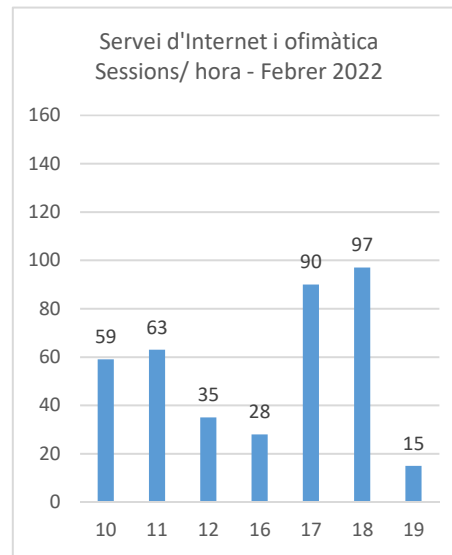

Còpia. Introduïu el Codi Segur de Validació a la plana web que s'indica per accedir al document que figura a les bases dades documentals de l'Ajuntament de Palamós.

Codi Segur de Validació 2a4a8e1c13e14116bb9f29ee0d72b42b001

Url de validació <https://seu.palamos.cat/absis/idi/arx/idiarxabsaweb/catala/asp/verificadorfirma.asp>

Metadades Origen: Origen administració Estat d'elaboració: Original