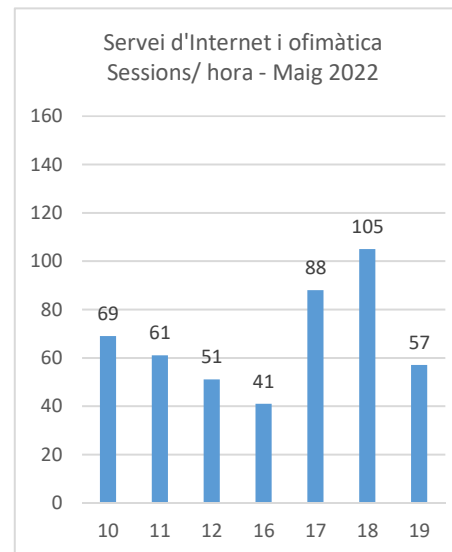

Còpia. Introduïu el Codi Segur de Validació a la plana web que s'indica per accedir al document que figura a les bases dades documentals de l'Ajuntament de Palamós.

Codi Segur de Validació 2a4a8e1c13e14116bb9f29ee0d72b42b001

Url de validació <https://seu.palamos.cat/absis/idi/arx/idiarxabsaweb/catala/asp/verificadorfirma.asp>

Metadades Origen: Origen administració Estat d'elaboració: Original