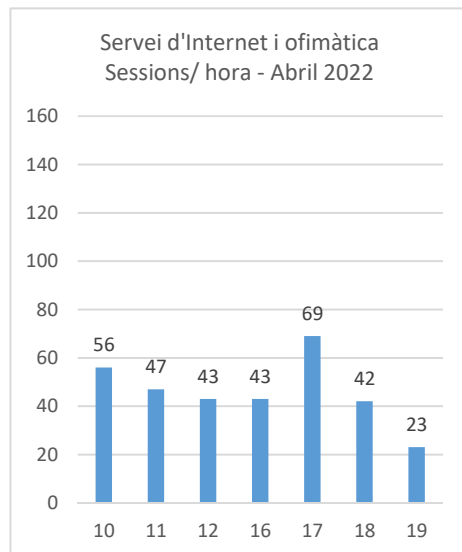

Còpia. Introduïu el Codi Segur de Validació a la plana web que s'indica per accedir al document que figura a les bases dades documentals de l'Ajuntament de Palamós.

Codi Segur de Validació 2a4a8e1c13e14116bb9f29ee0d72b42b001

Url de validació <https://seu.palamos.cat/absis/idi/arx/idiarxabsaweb/catala/asp/verificadorfirma.asp>

Metadades Origen: Origen administració Estat d'elaboració: Original