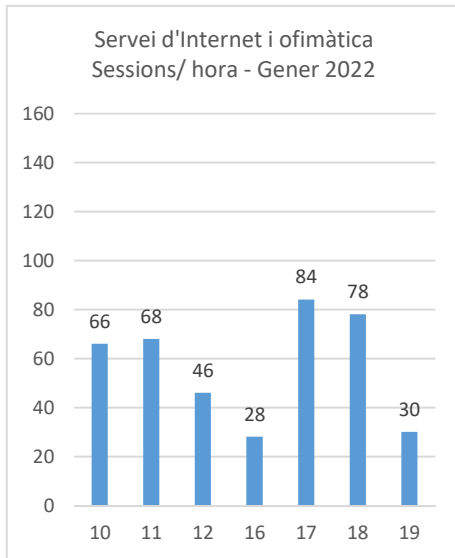

Còpia. Introduïu el Codi Segur de Validació a la plana web que s'indica per accedir al document que figura a les bases dades documentals de l'Ajuntament de Palamós.

Codi Segur de Validació 2a4a8e1c13e14116bb9f29ee0d72b42b001

Url de validació <https://seu.palamos.cat/absis/idi/arx/idiarxabsaweb/catala/asp/verificadorfirma.asp>

Metadades Origen: Origen administració Estat d'elaboració: Original