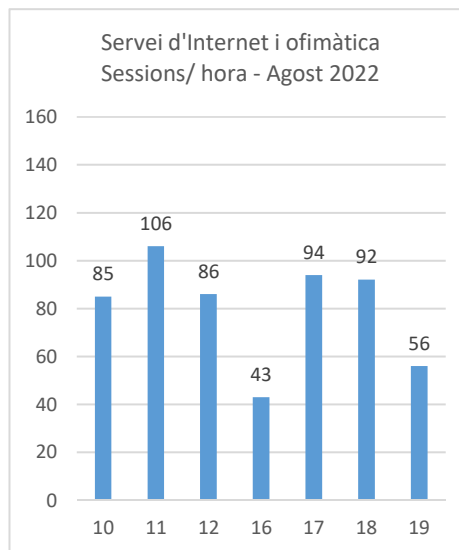

Còpia. Introduïu el Codi Segur de Validació a la plana web que s'indica per accedir al document que figura a les bases dades documentals de l'Ajuntament de Palamós.

Codi Segur de Validació **2a4a8e1c13e14116bb9f29ee0d72b42b001**

Url de validació <https://seu.palamos.cat/absis/idi/ax/idiarxabsaweb/catala/asp/verificadorfirma.asp>

Metadades Origen: Origen administració Estat d'elaboració: Original