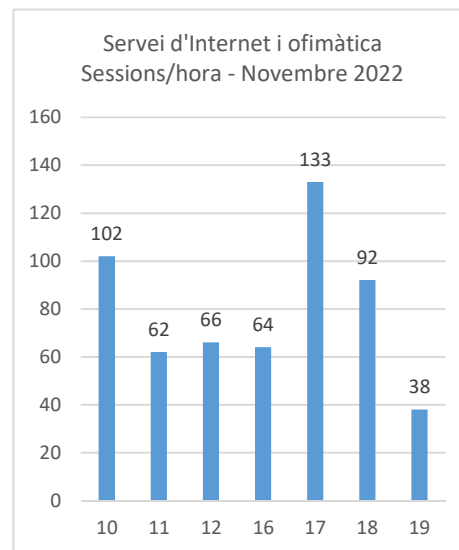

Còpia. Introduïu el Codi Segur de Validació a la plana web que s'indica per accedir al document que figura a les bases dades documentals de l'Ajuntament de Palamós.

Codi Segur de Validació **2a4a8e1c13e14116bb9f29ee0d72b42b001**

Url de validació <https://seu.palamos.cat/absis/idi/ax/idiarxabsaweb/catala/asp/verificadorfirma.asp>

Metadades Origen: Origen administració Estat d'elaboració: Original