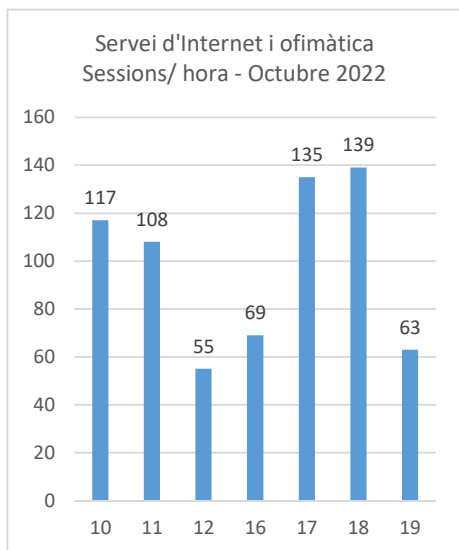

Còpia. Introduïu el Codi Segur de Validació a la plana web que s'indica per accedir al document que figura a les bases dades documentals de l'Ajuntament de Palamós.

Codi Segur de Validació **2a4a8e1c13e14116bb9f29ee0d72b42b001**

Url de validació <https://seu.palamos.cat/absis/idi/ax/idiarxabsaweb/catala/asp/verificadorfirma.asp>

Metadades Origen: Origen administració Estat d'elaboració: Original