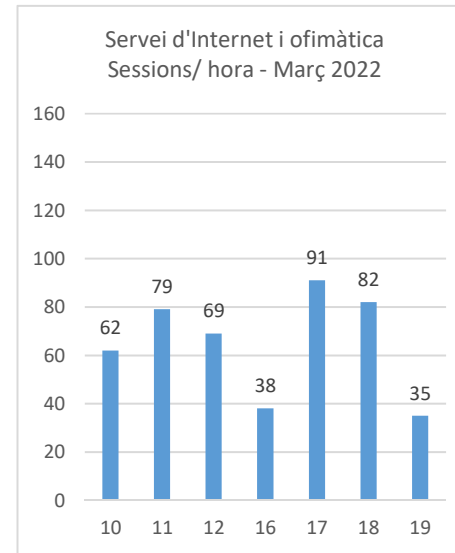

Còpia. Introduïu el Codi Segur de Validació a la plana web que s'indica per accedir al document que figura a les bases dades documentals de l'Ajuntament de Palamós.

Codi Segur de Validació 2a4a8e1c13e14116bb9f29ee0d72b42b001

Url de validació <https://seu.palamos.cat/absis/idi/arx/idiarxabsaweb/catala/asp/verificadorfirma.asp>

Metadades Origen: Origen administració Estat d'elaboració: Original