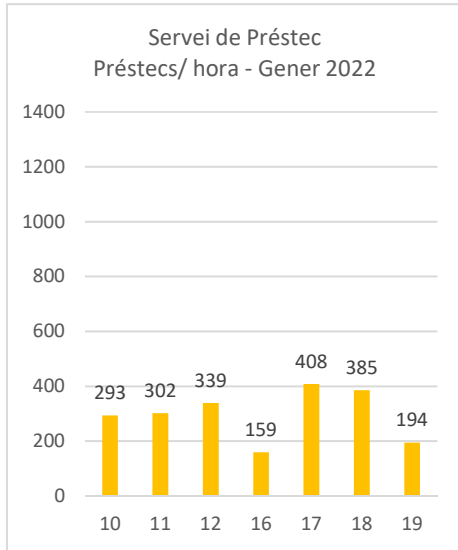

Còpia. Introduïu el Codi Segur de Validació a la plana web que s'indica per accedir al document que figura a les bases dades documentals de l'Ajuntament de Palamós.

Codi Segur de Validació 1836ee1b868f4b4e82beceeb0ddc4f8001

Url de validació <https://seu.palamos.cat/absis/idi/arx/idiarxabsaweb/catala/asp/verificadorfirma.asp>

Metadades Origen: Origen administració Estat d'elaboració: Original