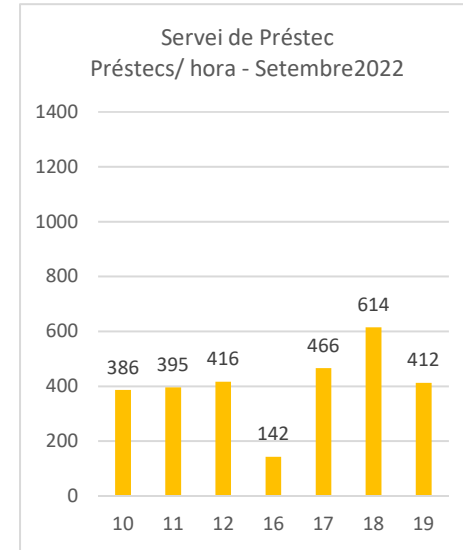

Còpia. Introduïu el Codi Segur de Validació a la plana web que s'indica per accedir al document que figura a les bases dades documentals de l'Ajuntament de Palamós.

Codi Segur de Validació 1836ee1b868f4b4e82beceeb0ddc4f8001

Url de validació <https://seu.palamos.cat/absis/idi/ax/idiarxabsaweb/catala/asp/verificadorfirma.asp>

Metadades Origen: Origen administració Estat d'elaboració: Original