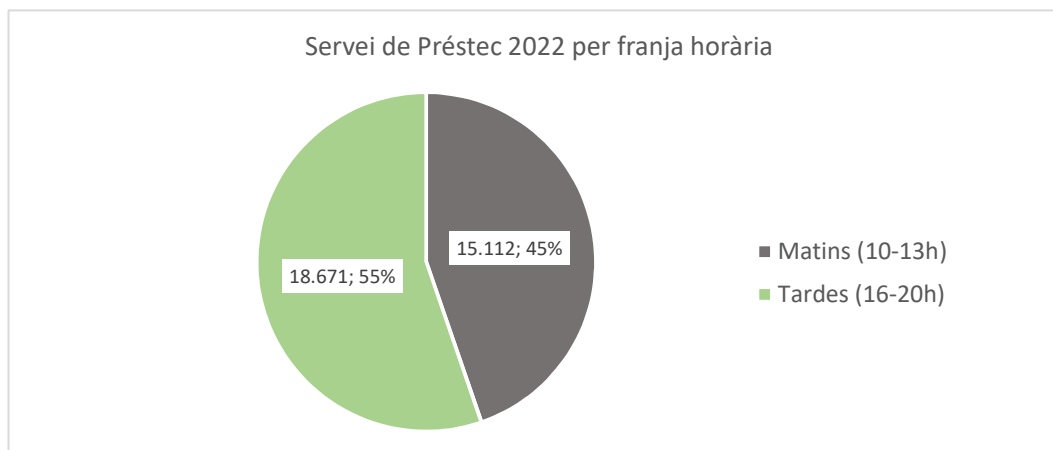

Biblioteca Lluís Barceló i Bou
Servei de Préstec 2022

Còpia. Introduïu el Codi Segur de Validació a la plana web que s'indica per accedir al document que figura a les bases dades documentals de l'Ajuntament de Palamós.