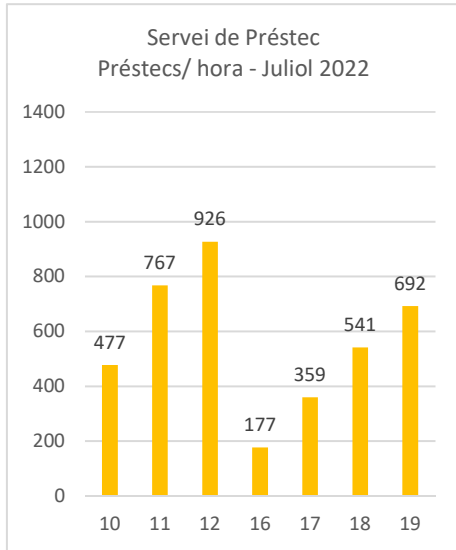

Còpia. Introduïu el Codi Segur de Validació a la plana web que s'indica per accedir al document que figura a les bases dades documentals de l'Ajuntament de Palamós.

Codi Segur de Validació 1836ee1b868f4b4e82beceeb0ddc4f8001

Url de validació <https://seu.palamos.cat/absis/idi/ax/idiarxabsaweb/catala/asp/verificadorfirma.asp>

Metadades Origen: Origen administració Estat d'elaboració: Original