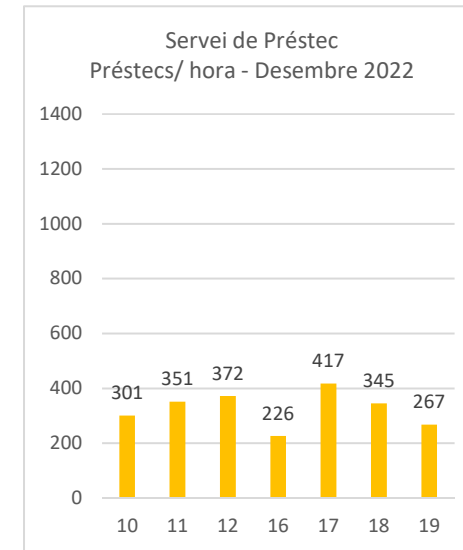

Còpia. Introduïu el Codi Segur de Validació a la plana web que s'indica per accedir al document que figura a les bases dades documentals de l'Ajuntament de Palamós.

Codi Segur de Validació 1836ee1b868f4b4e82beceeb0ddc4f8001

Url de validació <https://seu.palamos.cat/absis/idi/ax/idiarxabsaweb/catala/asp/verificadorfirma.asp>

Metadades Origen: Origen administració Estat d'elaboració: Original