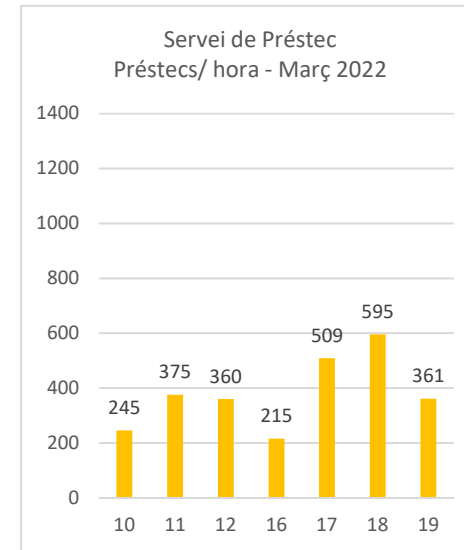

Còpia. Introduïu el Codi Segur de Validació a la plana web que s'indica per accedir al document que figura a les bases dades documentals de l'Ajuntament de Palamós.

Codi Segur de Validació 1836ee1b868f4b4e82beceeb0ddc4f8001

Url de validació <https://seu.palamos.cat/absis/idi/arx/idiarxabsaweb/catala/asp/verificadorfirma.asp>

Metadades Origen: Origen administració Estat d'elaboració: Original