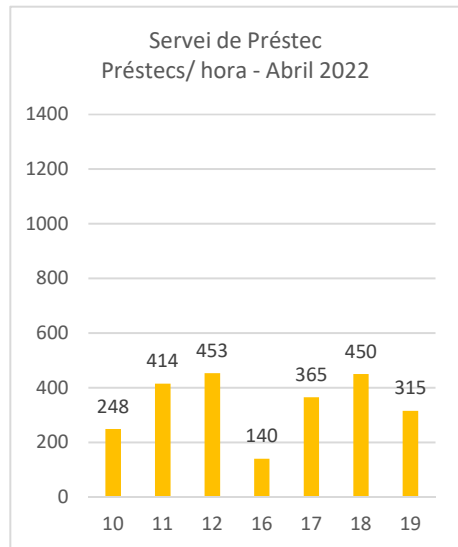

Còpia. Introduïu el Codi Segur de Validació a la plana web que s'indica per accedir al document que figura a les bases dades documentals de l'Ajuntament de Palamós.

Codi Segur de Validació 1836ee1b868f4b4e82beceeb0ddc4f8001

Url de validació <https://seu.palamos.cat/absis/idi/arx/idiarxabsaweb/catala/asp/verificadorfirma.asp>

Metadades Origen: Origen administració Estat d'elaboració: Original