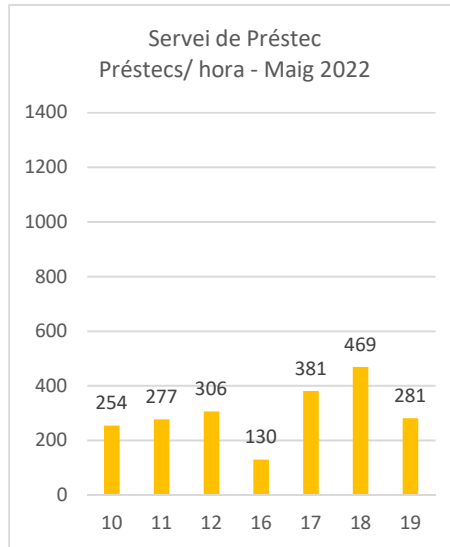

Còpia. Introduïu el Codi Segur de Validació a la plana web que s'indica per accedir al document que figura a les bases dades documentals de l'Ajuntament de Palamós.

Codi Segur de Validació 1836ee1b868f4b4e82beceeb0ddc4f8001

Url de validació <https://seu.palamos.cat/absis/idi/arx/idiarxabsaweb/catala/asp/verificadorfirma.asp>

Metadades Origen: Origen administració Estat d'elaboració: Original