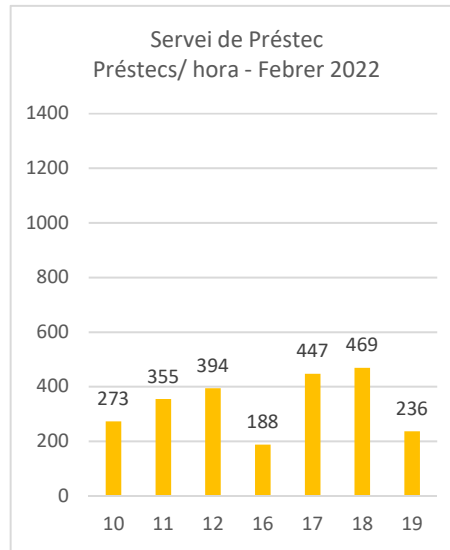

Còpia. Introduïu el Codi Segur de Validació a la plana web que s'indica per accedir al document que figura a les bases dades documentals de l'Ajuntament de Palamós.

Codi Segur de Validació 1836ee1b868f4b4e82beceeb0ddc4f8001

Url de validació <https://seu.palamos.cat/absis/idi/arx/idiarxabsaweb/catala/asp/verificadorfirma.asp>

Metadades Origen: Origen administració Estat d'elaboració: Original