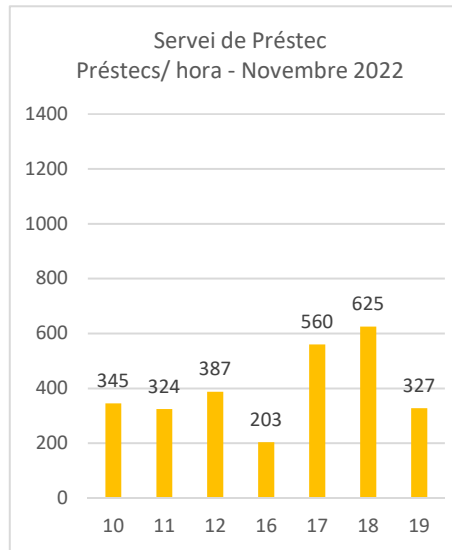

Còpia. Introduïu el Codi Segur de Validació a la plana web que s'indica per accedir al document que figura a les bases dades documentals de l'Ajuntament de Palamós.

Codi Segur de Validació 1836ee1b868f4b4e82beceeb0ddc4f8001

Url de validació <https://seu.palamos.cat/absis/idi/ax/idiarxabsaweb/catala/asp/verificadorfirma.asp>

Metadades Origen: Origen administració Estat d'elaboració: Original