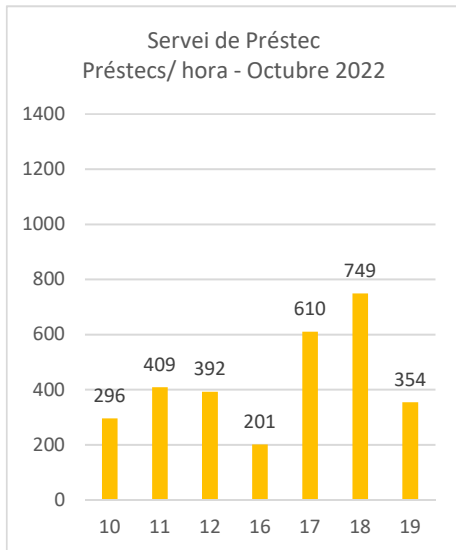

Còpia. Introduïu el Codi Segur de Validació a la plana web que s'indica per accedir al document que figura a les bases dades documentals de l'Ajuntament de Palamós.

Codi Segur de Validació 1836ee1b868f4b4e82beceeb0ddc4f8001

Url de validació <https://seu.palamos.cat/absis/idi/ax/idiarxabsaweb/catala/asp/verificadorfirma.asp>

Metadades Origen: Origen administració Estat d'elaboració: Original