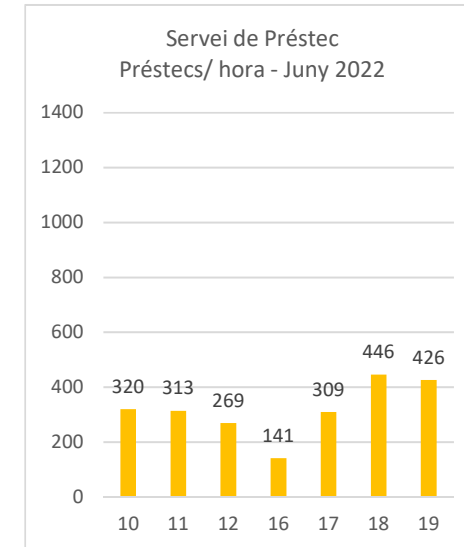

Còpia. Introduïu el Codi Segur de Validació a la plana web que s'indica per accedir al document que figura a les bases dades documentals de l'Ajuntament de Palamós.

Codi Segur de Validació 1836ee1b868f4b4e82beceeb0ddc4f8001

Url de validació <https://seu.palamos.cat/absis/idi/arx/idiarxabsaweb/catala/asp/verificadorfirma.asp>

Metadades Origen: Origen administració Estat d'elaboració: Original