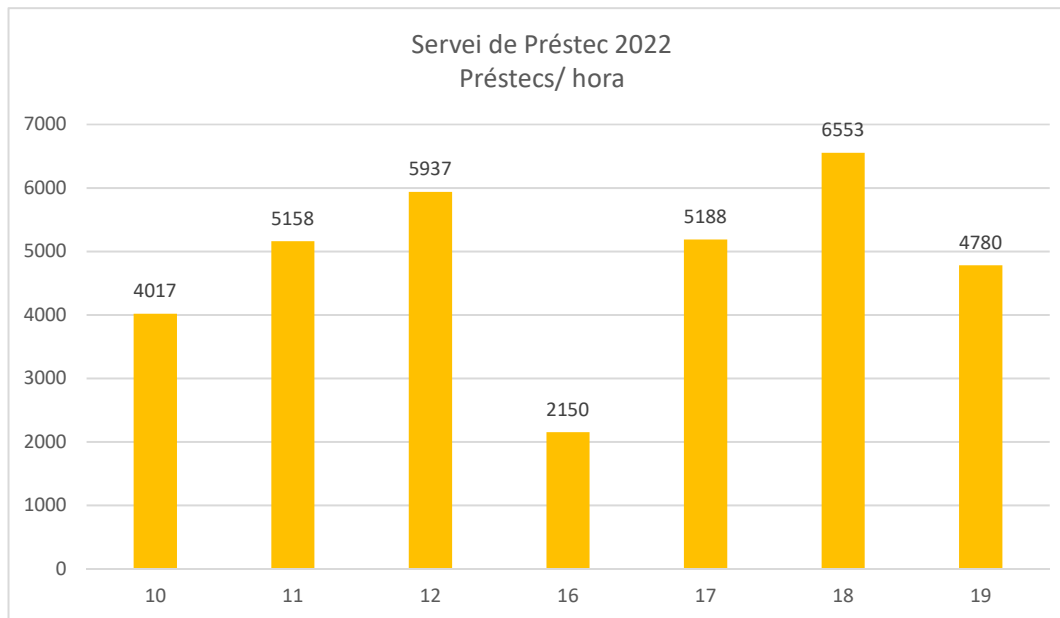

Biblioteca Lluís Barceló i Bou
Servei de Préstec 2022

Còpia. Introduïu el Codi Segur de Validació a la plana web que s'indica per accedir al document que figura a les bases dades documentals de l'Ajuntament de Palamós.