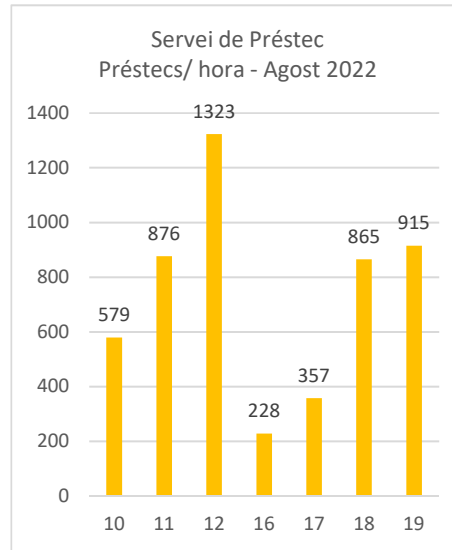

Còpia. Introduïu el Codi Segur de Validació a la plana web que s'indica per accedir al document que figura a les bases dades documentals de l'Ajuntament de Palamós.

Codi Segur de Validació 1836ee1b868f4b4e82beceeb0ddc4f8001

Url de validació <https://seu.palamos.cat/absis/idi/ax/idiarxabsaweb/catala/asp/verificadorfirma.asp>

Metadades Origen: Origen administració Estat d'elaboració: Original