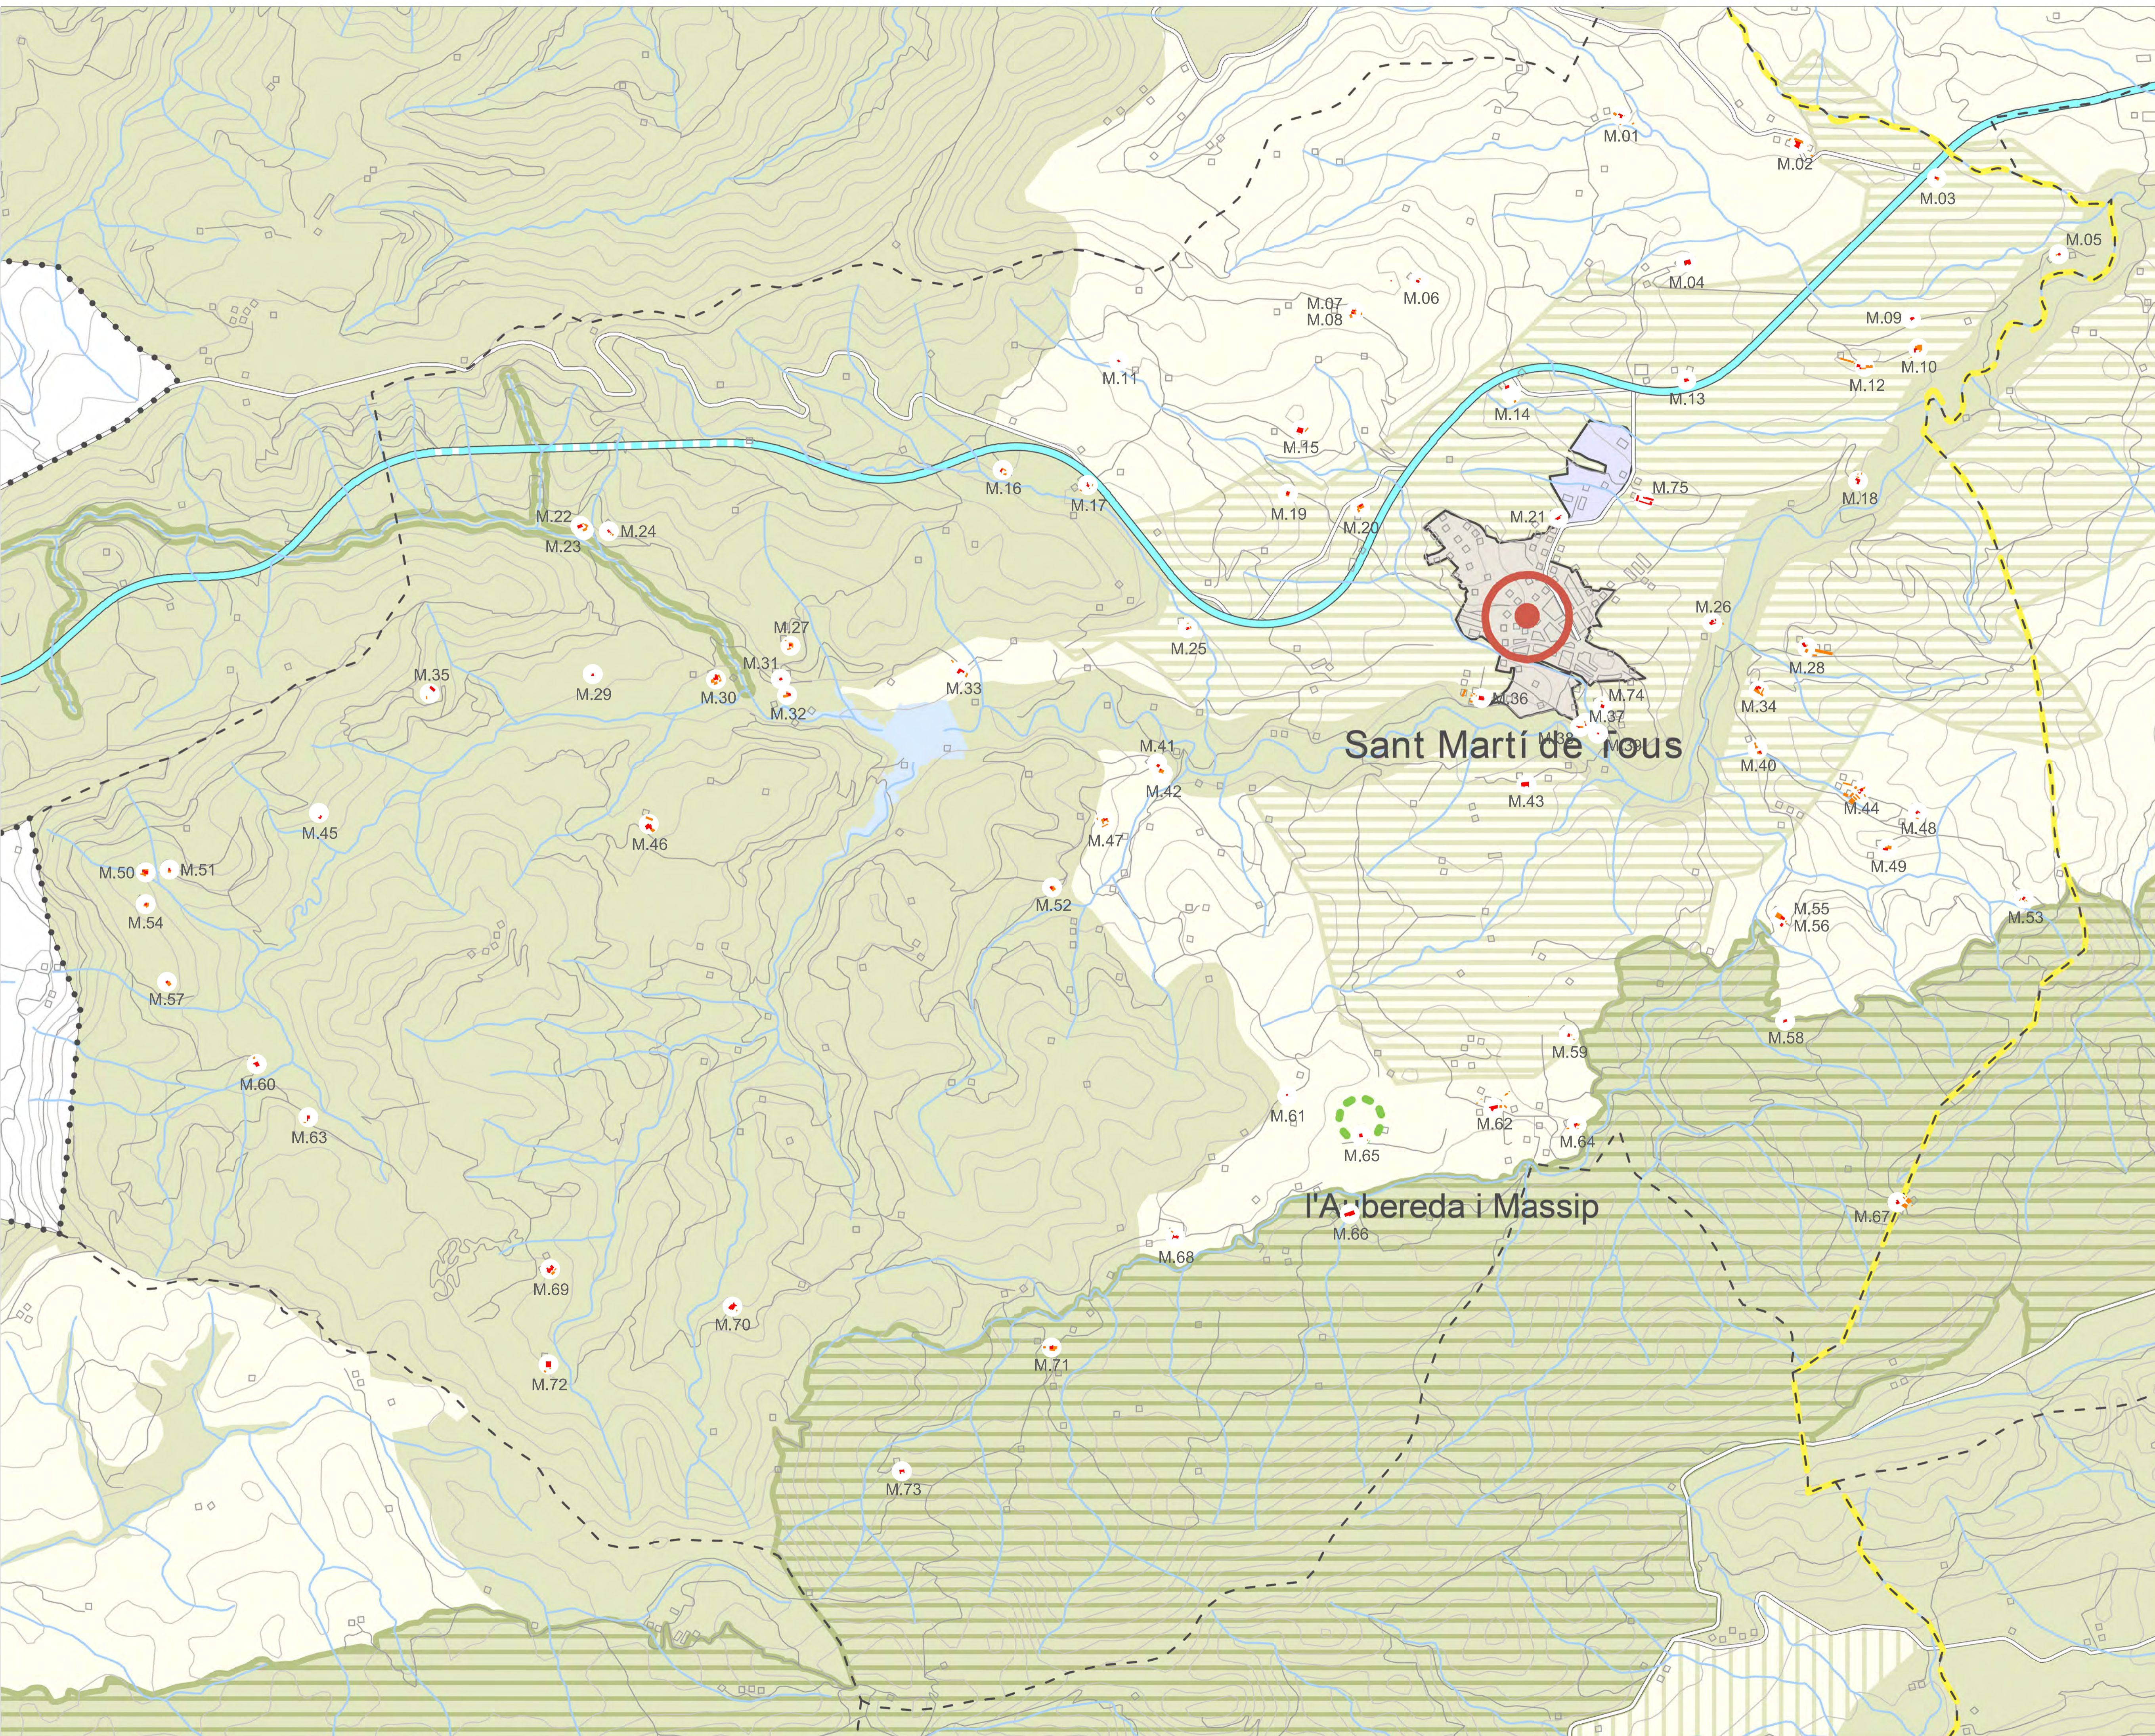

Núm.	Nom	Núm.	Nom
M.01	Cal Solerens	M.40	Sentfoces de Baix
M.02	La Pineda	M.41	Cal Perutó
M.03	Hostal de l'Arençada	M.42	Cal Quet
M.04	Cal Mestre	M.43	Ca l'Antonio
M.05	La Carolina	M.44	La Pedrera
M.06	Cal Torrelles	M.45	Cal Cisco
M.07	Cal Rodó	M.46	Cal Tomàs
M.08	Cal Manquet	M.47	Mas de Tous
M.09	Cal Rabato	M.48	Cal Pappalanes
M.10	Cal Querol	M.49	Casa Ermitans
M.11	Cal Canyo	M.50	Comadís
M.12	Cal Magí del Pati	M.51	Ca l'Isidre
M.13	La Barranqueta	M.52	Cal Passadeta
M.14	La Casanova	M.53	Cal Peretó
M.15	Cal Gran de Flix	M.54	Ca la Tecla
M.16	Cal Purriba	M.55	Can Vidal
M.17	Cal Torner	M.56	Can Vidal de Sentfoces
M.18	La Planella	M.57	Cal Salvador
M.19	Cal Xerriç	M.58	Mas Montserrat
M.20	Hostal de Flix	M.59	La Torre de l'Aubreda
M.21	Cal Mensa	M.60	El Corral Nou
M.22	Cal Rosich	M.61	Cal Pastor
M.23	Cal Dionís	M.62	L'Aubreda
M.24	Cal Marçel·lí	M.63	Cal Borrassó
M.25	Casa del Pont	M.64	Cal Fuina
M.26	Ca l'Abel	M.65	Cal Cosme
M.27	La Caseta	M.66	Cal Gol
M.28	Ca la Noia	M.67	Ca l'Amigó
M.29	Ca la Lluïsa	M.68	Cal Menjapalla
M.30	Cal Gallardes	M.69	Cal Calaf
M.31	Cal Tarrida	M.70	Cal Manquet
M.32	Cal Minguet	M.71	Cal Masip
M.33	L'Eucaria	M.72	Cal Maginot
M.34	Cal Cardó	M.73	Cal Marricó
M.35	La Solana	M.74	Ca la Quica
M.36	La Passada	M.75	Granja del Rufus
M.37	Cal Tofu		
M.38	Cal Tin		
M.39	Moli de Tous		

SISTEMA D'ESPÀIS OBERTS. CATEGORIES DE SÒL.

SÒL DE PROTECCIÓ ESPECIAL

- Sòl de protecció especial
- PERI Xarxa Natura 2000
- Limit de Pla especial Guàrdies - Savassona

SÒL DE PROTECCIÓ TERRITORIAL

- Sòl d'interès agrari i/o paisatgístic
- Sòl de preservació de corredors d'infraestructures
- Sòl de potencial interès estratègic
- Sòl de riscos i efectacions

Plànol de
Localització sobre PTCC 2008

Número plànol Escala A1 1:12.500
04 A3 1:25.000

Data Juliol 2023

Ferran Navarro Acebes, arquitecte