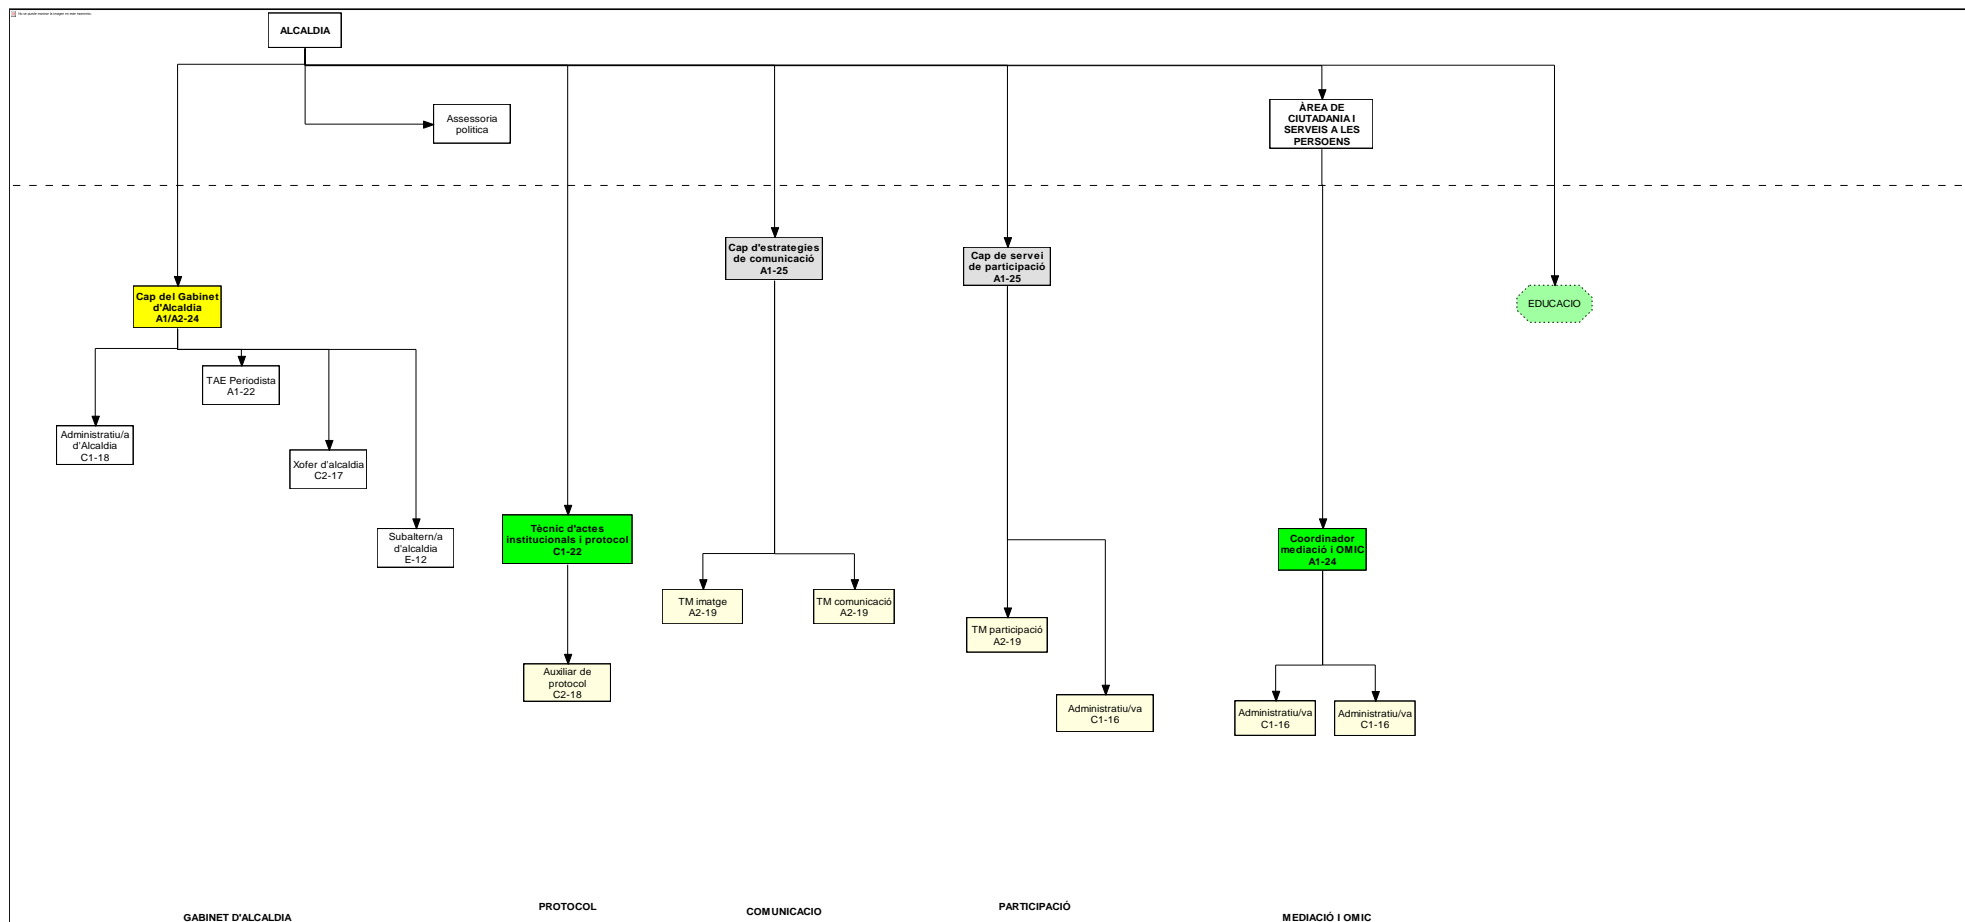

**AJUNTAMENT DE SANT ADRIÀ DE BESÒS**  
**ORGANIGRAMA GENERAL - 2016**

**GABINET D'ALCALDIA I ÀREA DE CIUTADANIA  
ORGANIGRAMA 2016**

**PROMOCIÓ ECONÒMICA  
ORGANIGRAMA 2016**

**SERVEIS SOCIALS  
ORGANIGRAMA 2016**

ÀREA DE TERRITORI  
ORGANIGRAMA 2016

ACTES I TRANSPORTS

TALLER DE MANYERIA I CONTROL DE MAGATZEM

MANTENIMENT D'INSTAL·LACIONS MUNICIPALS

MANTENIMENT DE VIA PUBLICA

TORN DE TARDA

ORGANIGRAMA  
BRIGADA MUNICIPAL 2016