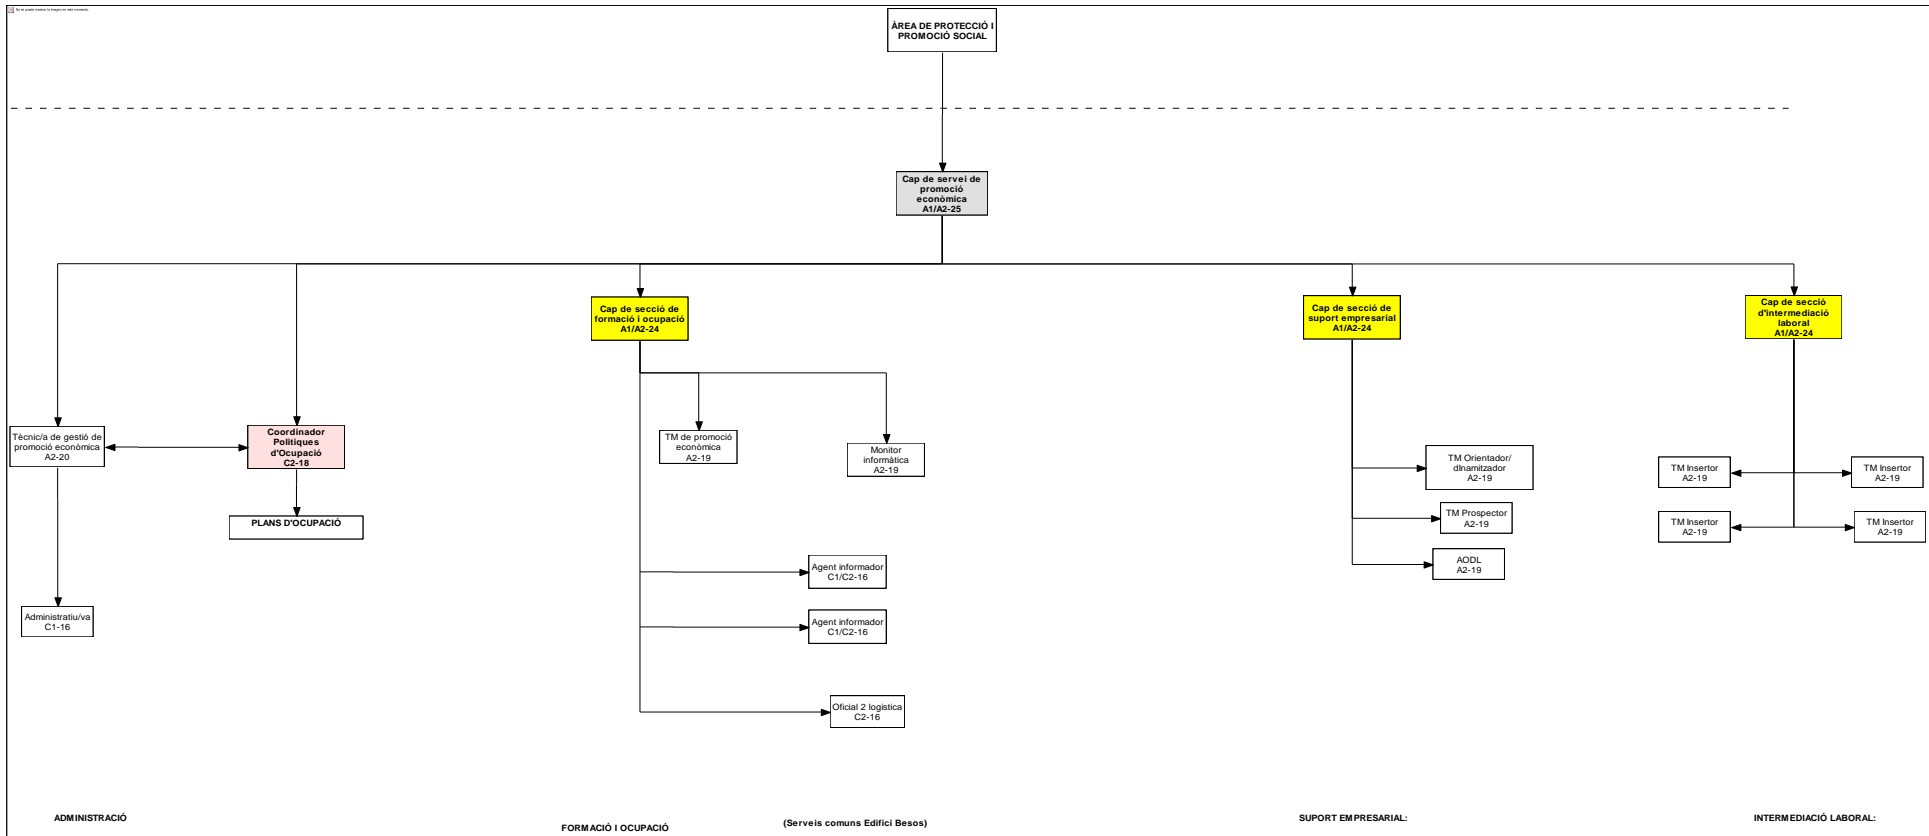

**AJUNTAMENT DE SANT ADRIÀ DE BESÒS**  
**ORGANIGRAMA GENERAL - 2016**

**GABINET D'ALCALDIA I ÀREA DE CIUTADANIA  
ORGANIGRAMA 2016**

**PROMOCIÓ ECONÒMICA  
ORGANIGRAMA 2016**

**SERVEIS SOCIALS  
ORGANIGRAMA 2016**

ÀREA DE TERRITORI  
ORGANIGRAMA 2016

ACTES I TRANSPORTS

TALLER DE MANYERIA I CONTROL DE MAGATZEM

MANTENIMENT D'INSTAL·LACIONS MUNICIPALS

MANTENIMENT DE VIA PUBLICA

TORN DE TARDA

ORGANIGRAMA  
BRIGADA MUNICIPAL 2016