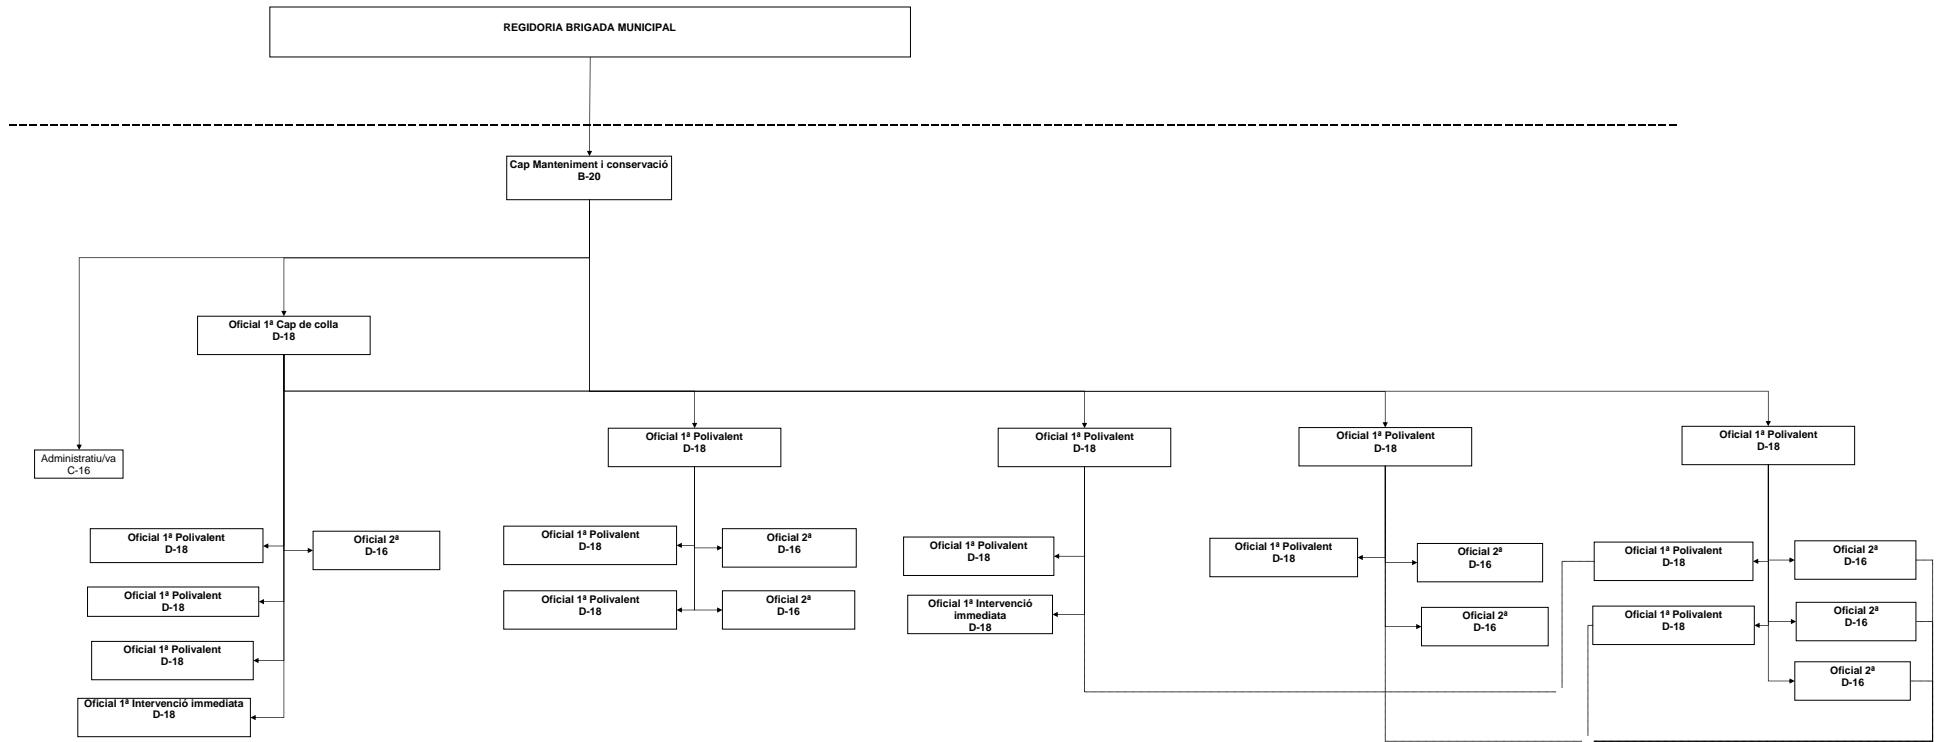

**AJUNTAMENT DE SANT ADRIÀ DE BESÒS**  
**ORGANIGRAMA GENERAL - 2016**

**GABINET D'ALCALDIA I ÀREA DE CIUTADANIA  
ORGANIGRAMA 2016**

**PROMOCIÓ ECONÒMICA  
ORGANIGRAMA 2016**

**SERVEIS SOCIALS  
ORGANIGRAMA 2016**

ÀREA DE TERRITORI  
ORGANIGRAMA 2016

ACTES I TRANSPORTS

TALLER DE MANYERIA I CONTROL DE MAGATZEM

MANTENIMENT D'INSTAL·LACIONS MUNICIPALS

MANTENIMENT DE VIA PUBLICA

TORN DE TARDA

ORGANIGRAMA  
BRIGADA MUNICIPAL 2016