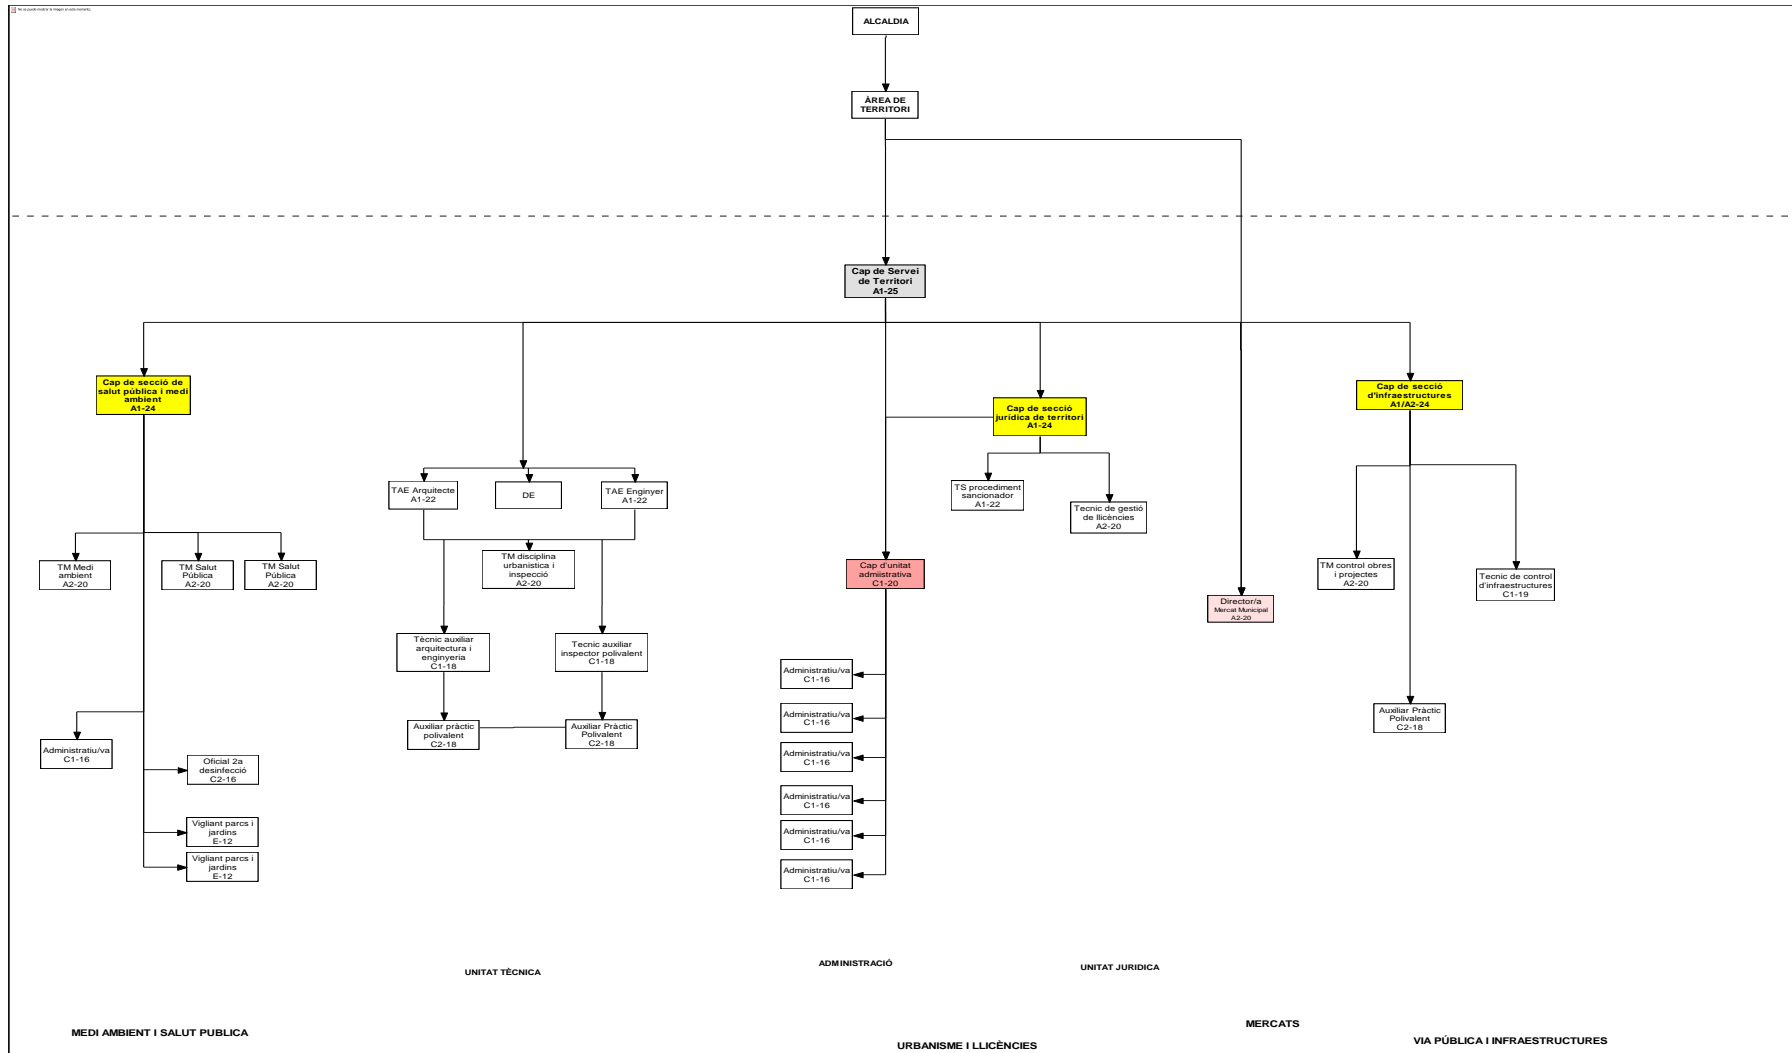

**AJUNTAMENT DE SANT ADRIÀ DE BESÒS**  
**ORGANIGRAMA GENERAL - 2016**

**GABINET D'ALCALDIA I ÀREA DE CIUTADANIA  
ORGANIGRAMA 2016**

**PROMOCIÓ ECONÒMICA  
ORGANIGRAMA 2016**

**SERVEIS SOCIALS  
ORGANIGRAMA 2016**

ÀREA DE TERRITORI  
ORGANIGRAMA 2016

ACTES I TRANSPORTS

TALLER DE MANYERIA I CONTROL DE MAGATZEM

MANTENIMENT D'INSTAL·LACIONS MUNICIPALS

MANTENIMENT DE VIA PUBLICA

TORN DE TARDA

ORGANIGRAMA  
BRIGADA MUNICIPAL 2016