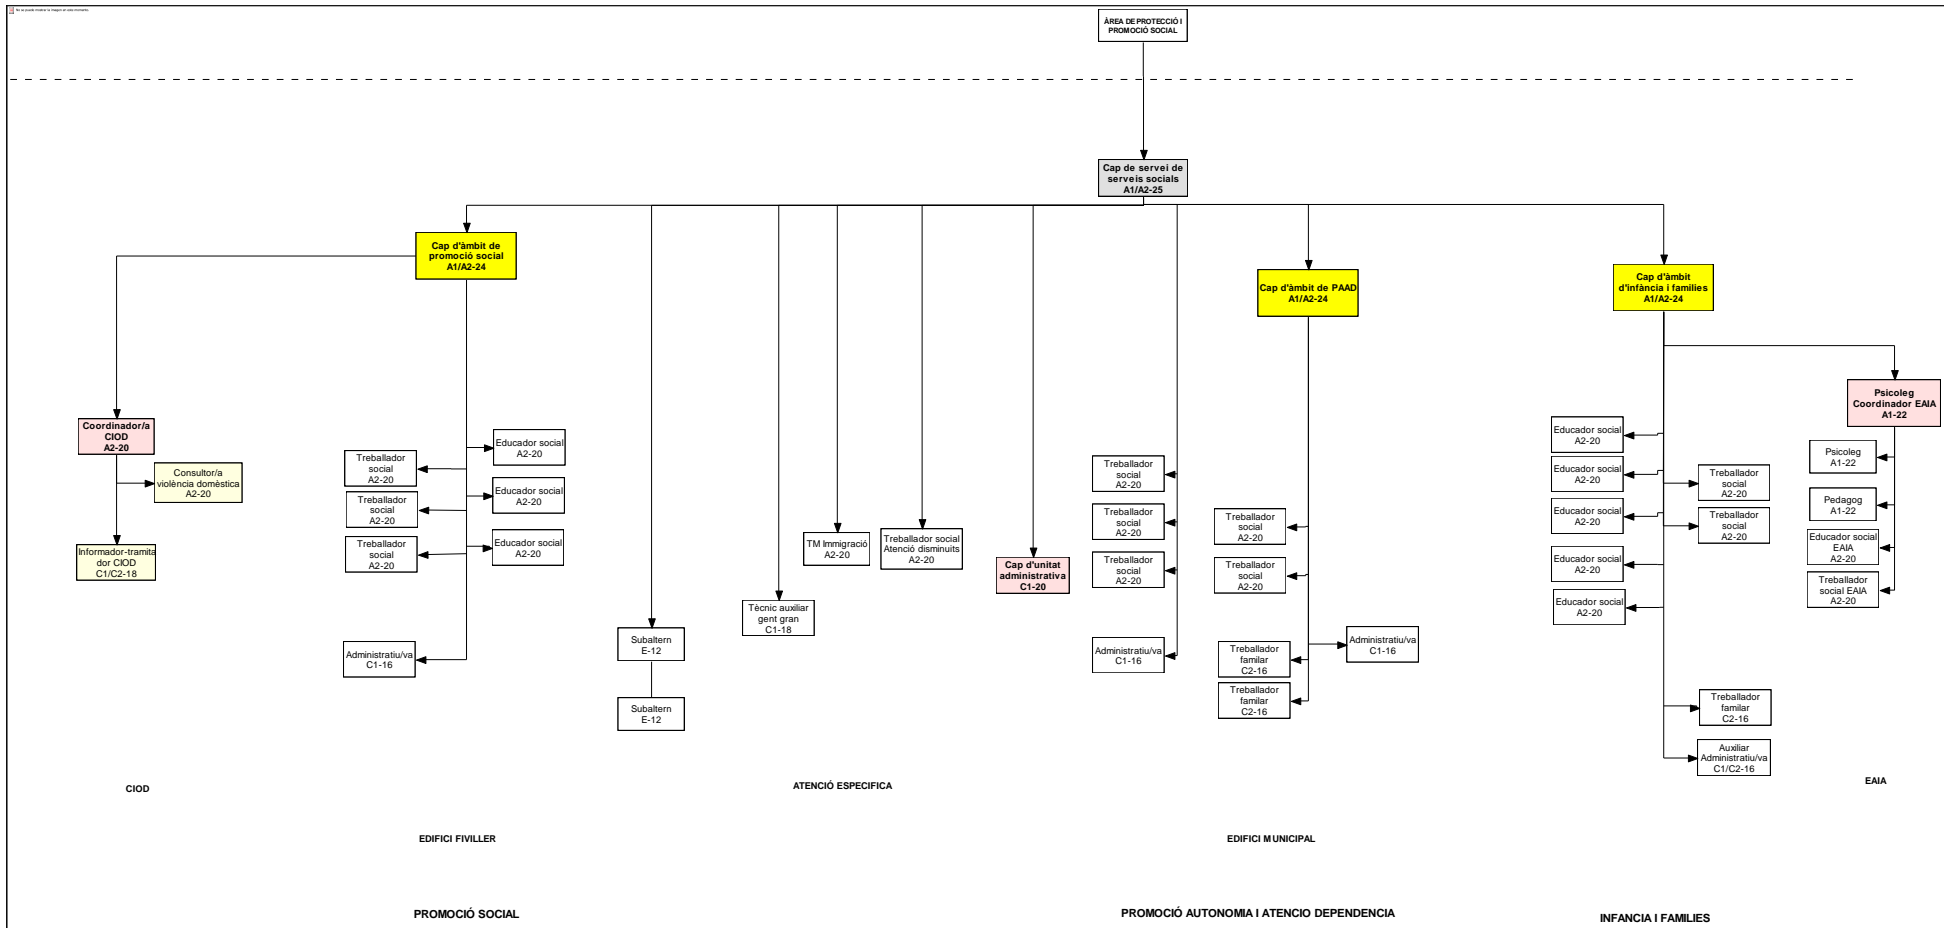

**AJUNTAMENT DE SANT ADRIÀ DE BESÒS**  
**ORGANIGRAMA GENERAL - 2016**

**GABINET D'ALCALDIA I ÀREA DE CIUTADANIA  
ORGANIGRAMA 2016**

**PROMOCIÓ ECONÒMICA  
ORGANIGRAMA 2016**

**SERVEIS SOCIALS  
ORGANIGRAMA 2016**

ÀREA DE TERRITORI  
ORGANIGRAMA 2016

ACTES I TRANSPORTS

TALLER DE MANYERIA I CONTROL DE MAGATZEM

MANTENIMENT D'INSTAL·LACIONS MUNICIPALS

MANTENIMENT DE VIA PUBLICA

TORN DE TARDA

ORGANIGRAMA  
BRIGADA MUNICIPAL 2016