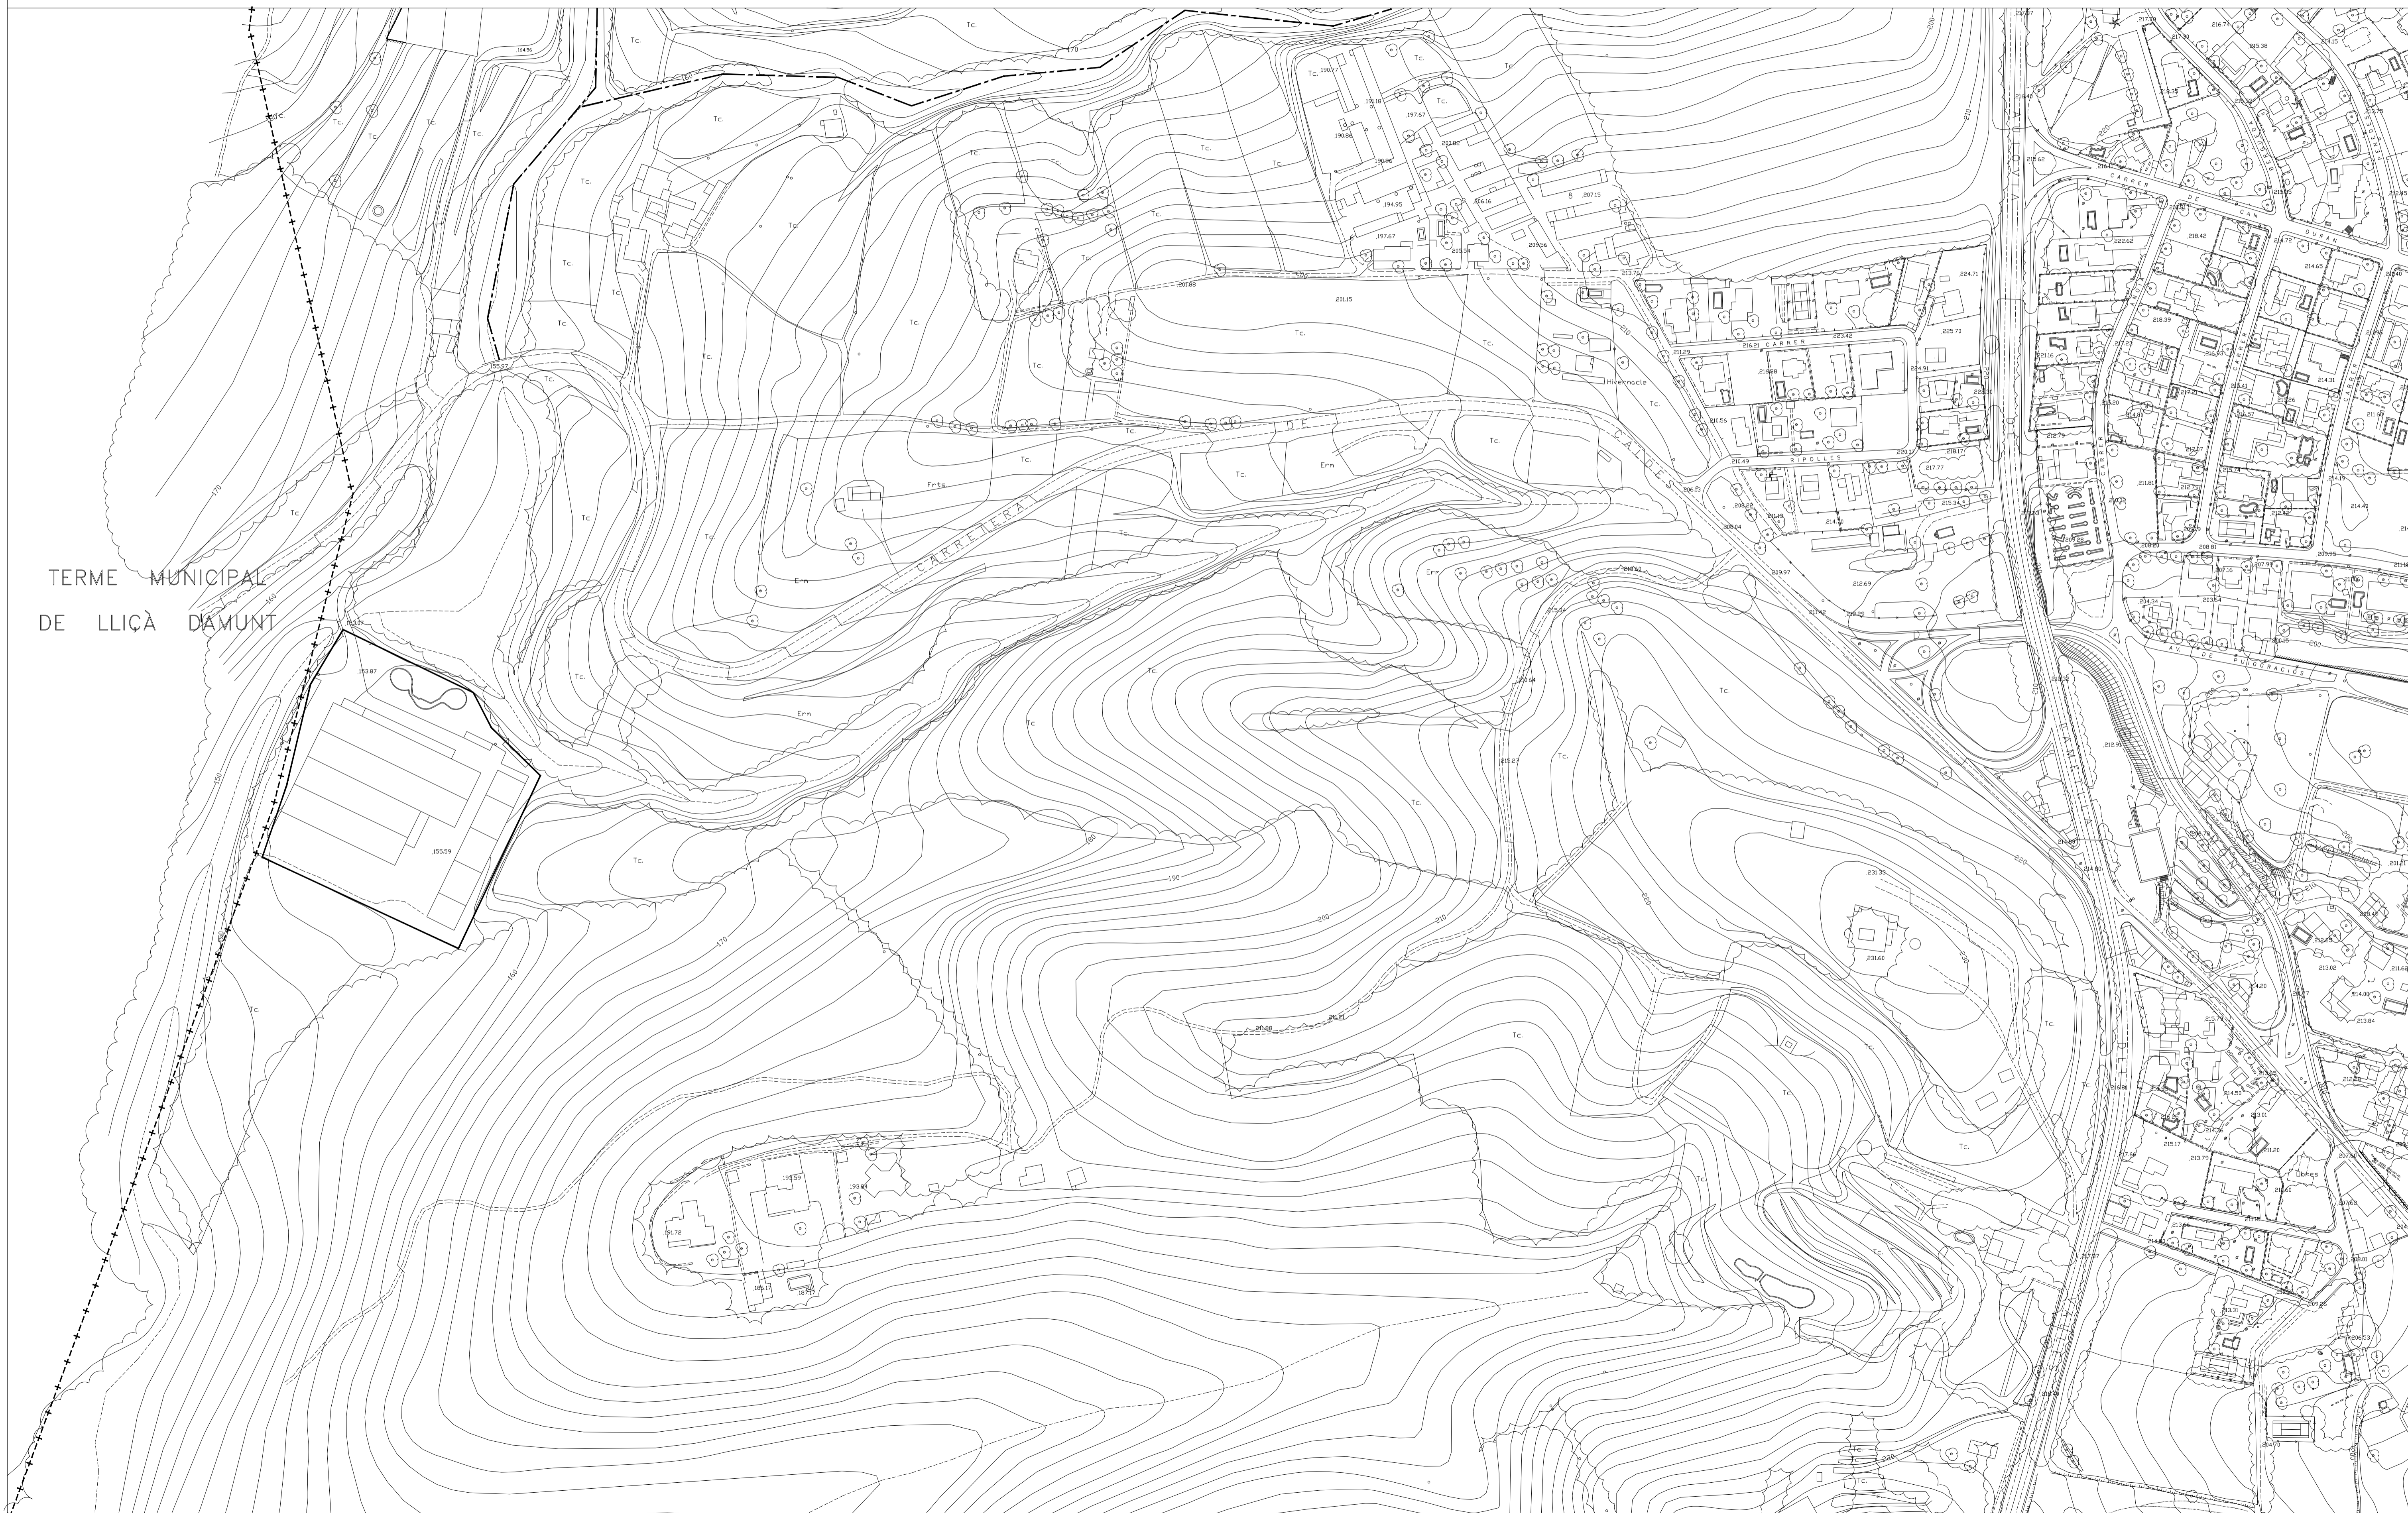

3	4
5	6
7	8

CANOVELLES

RESTITUCIO FOTOGRAFICA
ESCALA 1/2.000
EQUIDISTANCIA CORRES 2m.
ESCALA DE VOL 1/7.000
DATA DE VOL FEBRER 1.993
RESTITUCIO MAIG 1.993
ACTUALITZACIO

RESTITUIT I DIGITALITZAT PER

POLUX SL

GRONA- Francesc Clorano 6
Móra - 20180

TERME MUNICIPAL
DE LLIÇA DAMUNT