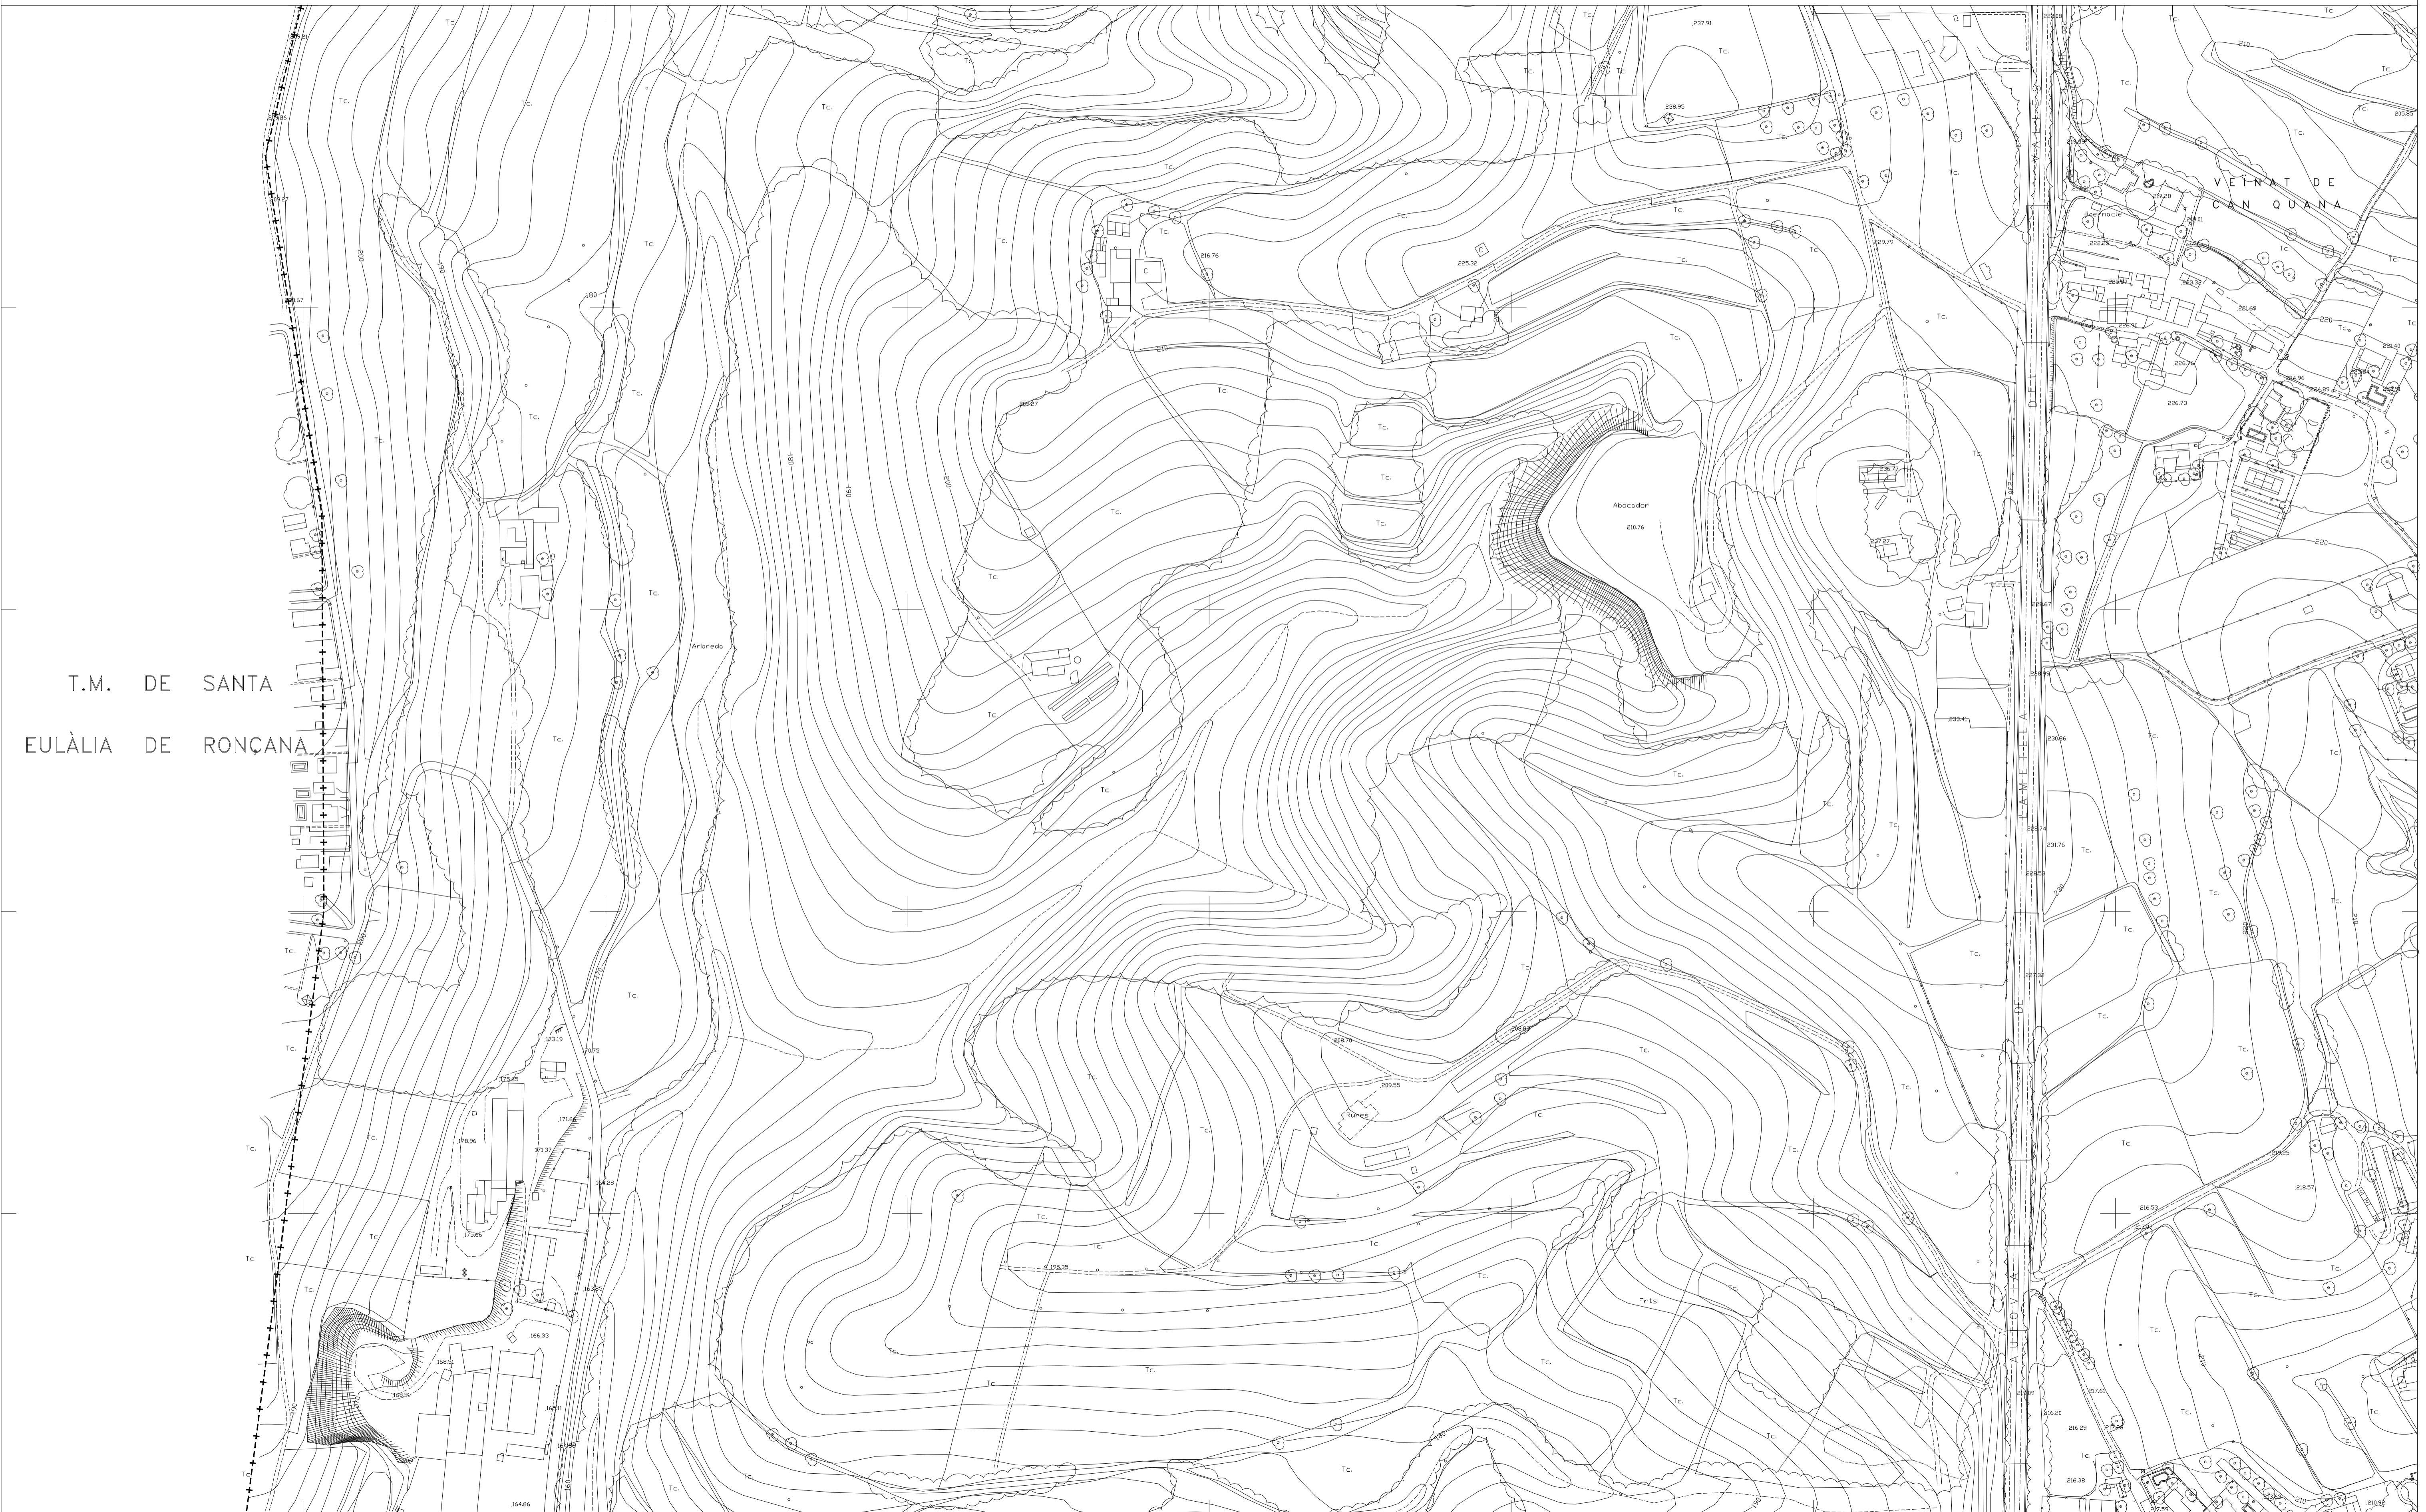

-	1	2
-	3	4
-	5	6

CANOVELLES

RESTITUCIO FOTOGRAFICA
ESCALA 1/2.000
EQUIDISTANCIA CORBES 2m.
ESCALA DE VOL 1/7.000
DATA DE VOL FEBRER 1.993
RESTITUCIO MAIG 1.993
ACTUALIZACIO

RESTITUIT I DIGITALITZAT PER

POLUX SL

GIRONA - Francesc Claramunt 6
Telèfon - 201985