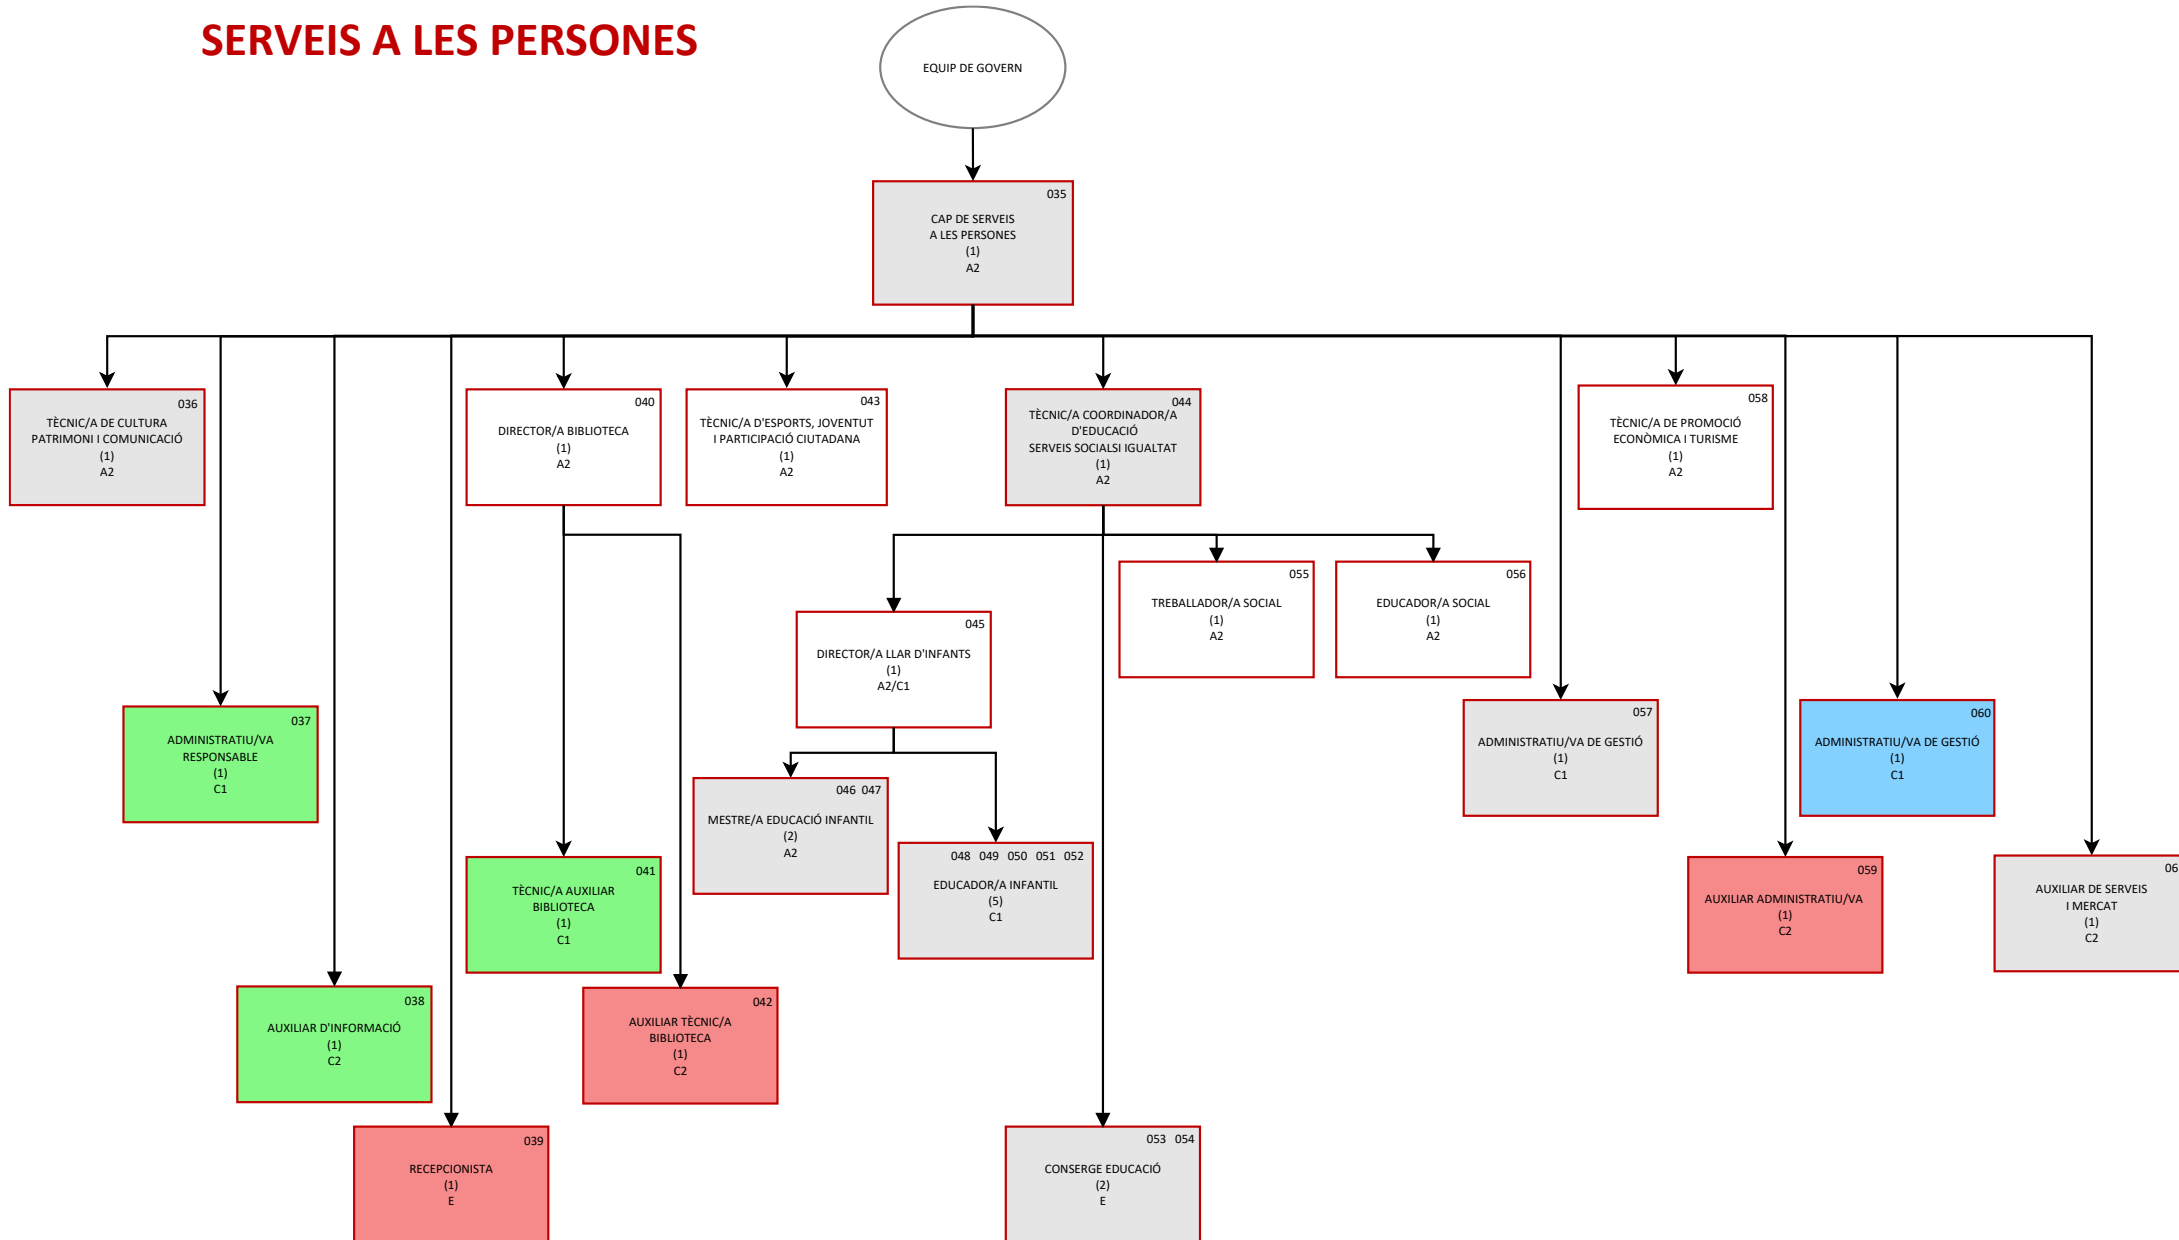

ORGANIGRAMA PROPOSTA AJUNTAMENT DE COLLBATÓ

A continuació es mostren els organigrames proposta per cada una de les àrees. Cal prestar atenció la següent simbologia:

MATEIX LLOC: lloc de treball exactament igual que en la situació actual.

NOU LLOC: lloc de treball totalment de nova creació.

CANVI DE DENOMINACIÓ: lloc de treball que pateix un canvi de denominació.

CANVI DE CATEGORIA/PROMOCIÓ: lloc de treball que pateix un canvi a categoria superior.

LLOC A EXTINGIR

SERVEIS GENERALS

SERVEIS TÈCNICS

SERVEIS A LES PERSONES

SEGURETAT CIUTADANA