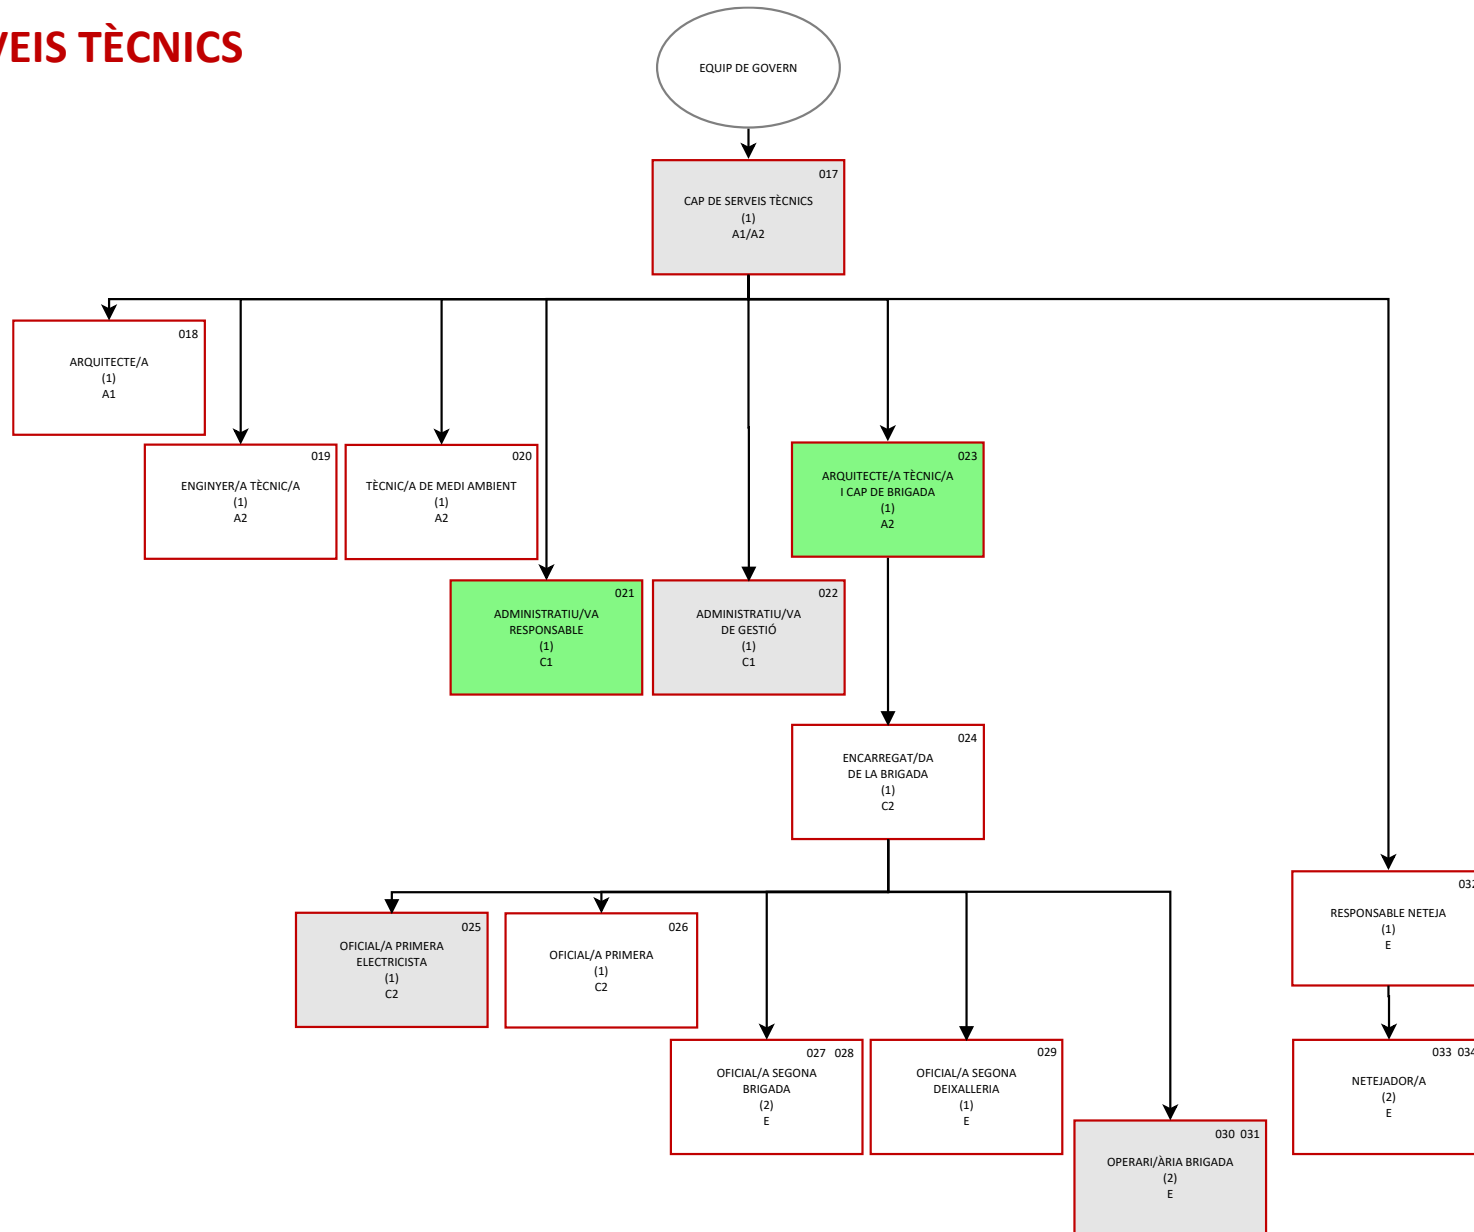

ORGANIGRAMA PROPOSTA AJUNTAMENT DE COLLBATÓ

A continuació es mostren els organigrames proposta per cada una de les àrees. Cal prestar atenció la següent simbologia:

MATEIX LLOC: lloc de treball exactament igual que en la situació actual.

NOU LLOC: lloc de treball totalment de nova creació.

CANVI DE DENOMINACIÓ: lloc de treball que pateix un canvi de denominació.

CANVI DE CATEGORIA/PROMOCIÓ: lloc de treball que pateix un canvi a categoria superior.

LLOC A EXTINGIR

SERVEIS GENERALS

SERVEIS TÈCNICS

SERVEIS A LES PERSONES

SEGURETAT CIUTADANA