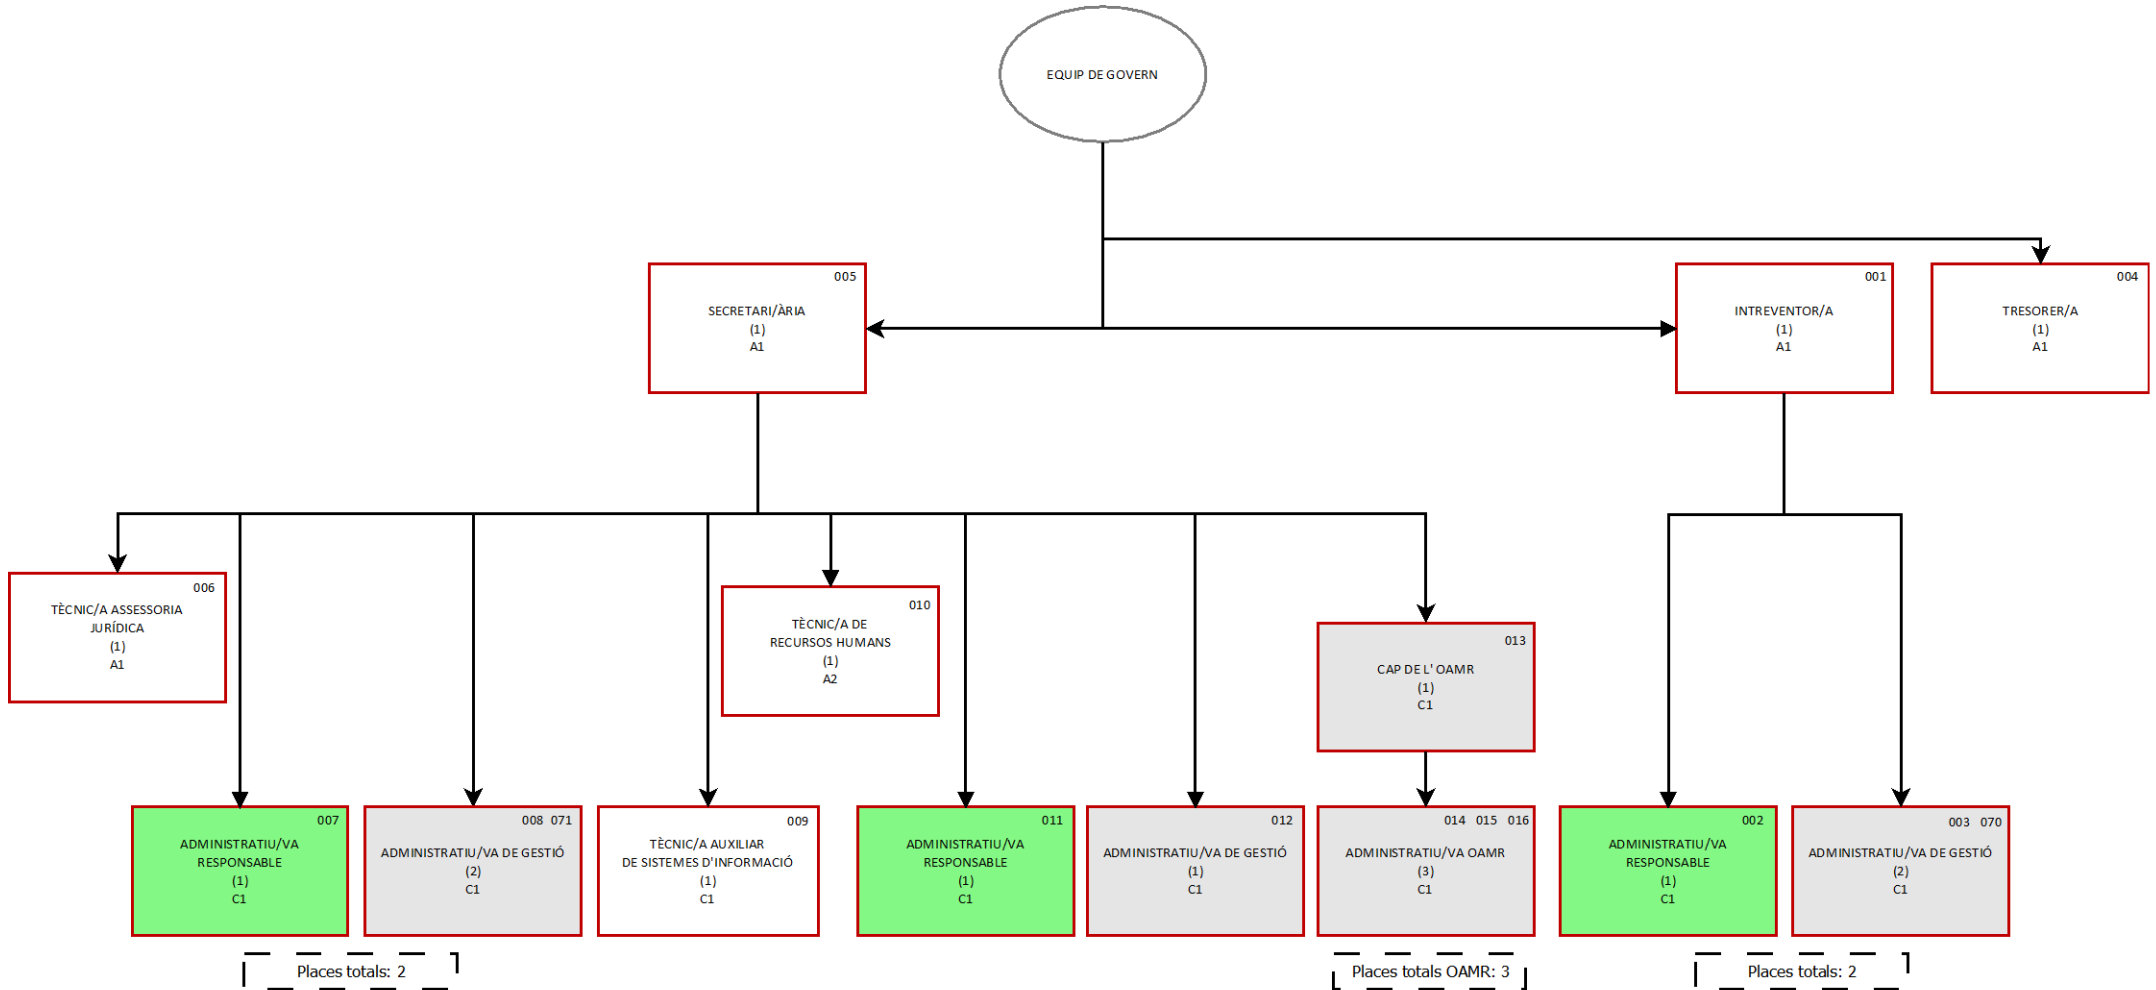

ORGANIGRAMA PROPOSTA AJUNTAMENT DE COLLBATÓ

A continuació es mostren els organigrames proposta per cada una de les àrees. Cal prestar atenció la següent simbologia:

MATEIX LLOC: lloc de treball exactament igual que en la situació actual.

NOU LLOC: lloc de treball totalment de nova creació.

CANVI DE DENOMINACIÓ: lloc de treball que pateix un canvi de denominació.

CANVI DE CATEGORIA/PROMOCIÓ: lloc de treball que pateix un canvi a categoria superior.

LLOC A EXTINGIR

SERVEIS GENERALS

SERVEIS TÈCNICS

SERVEIS A LES PERSONES

SEGURETAT CIUTADANA