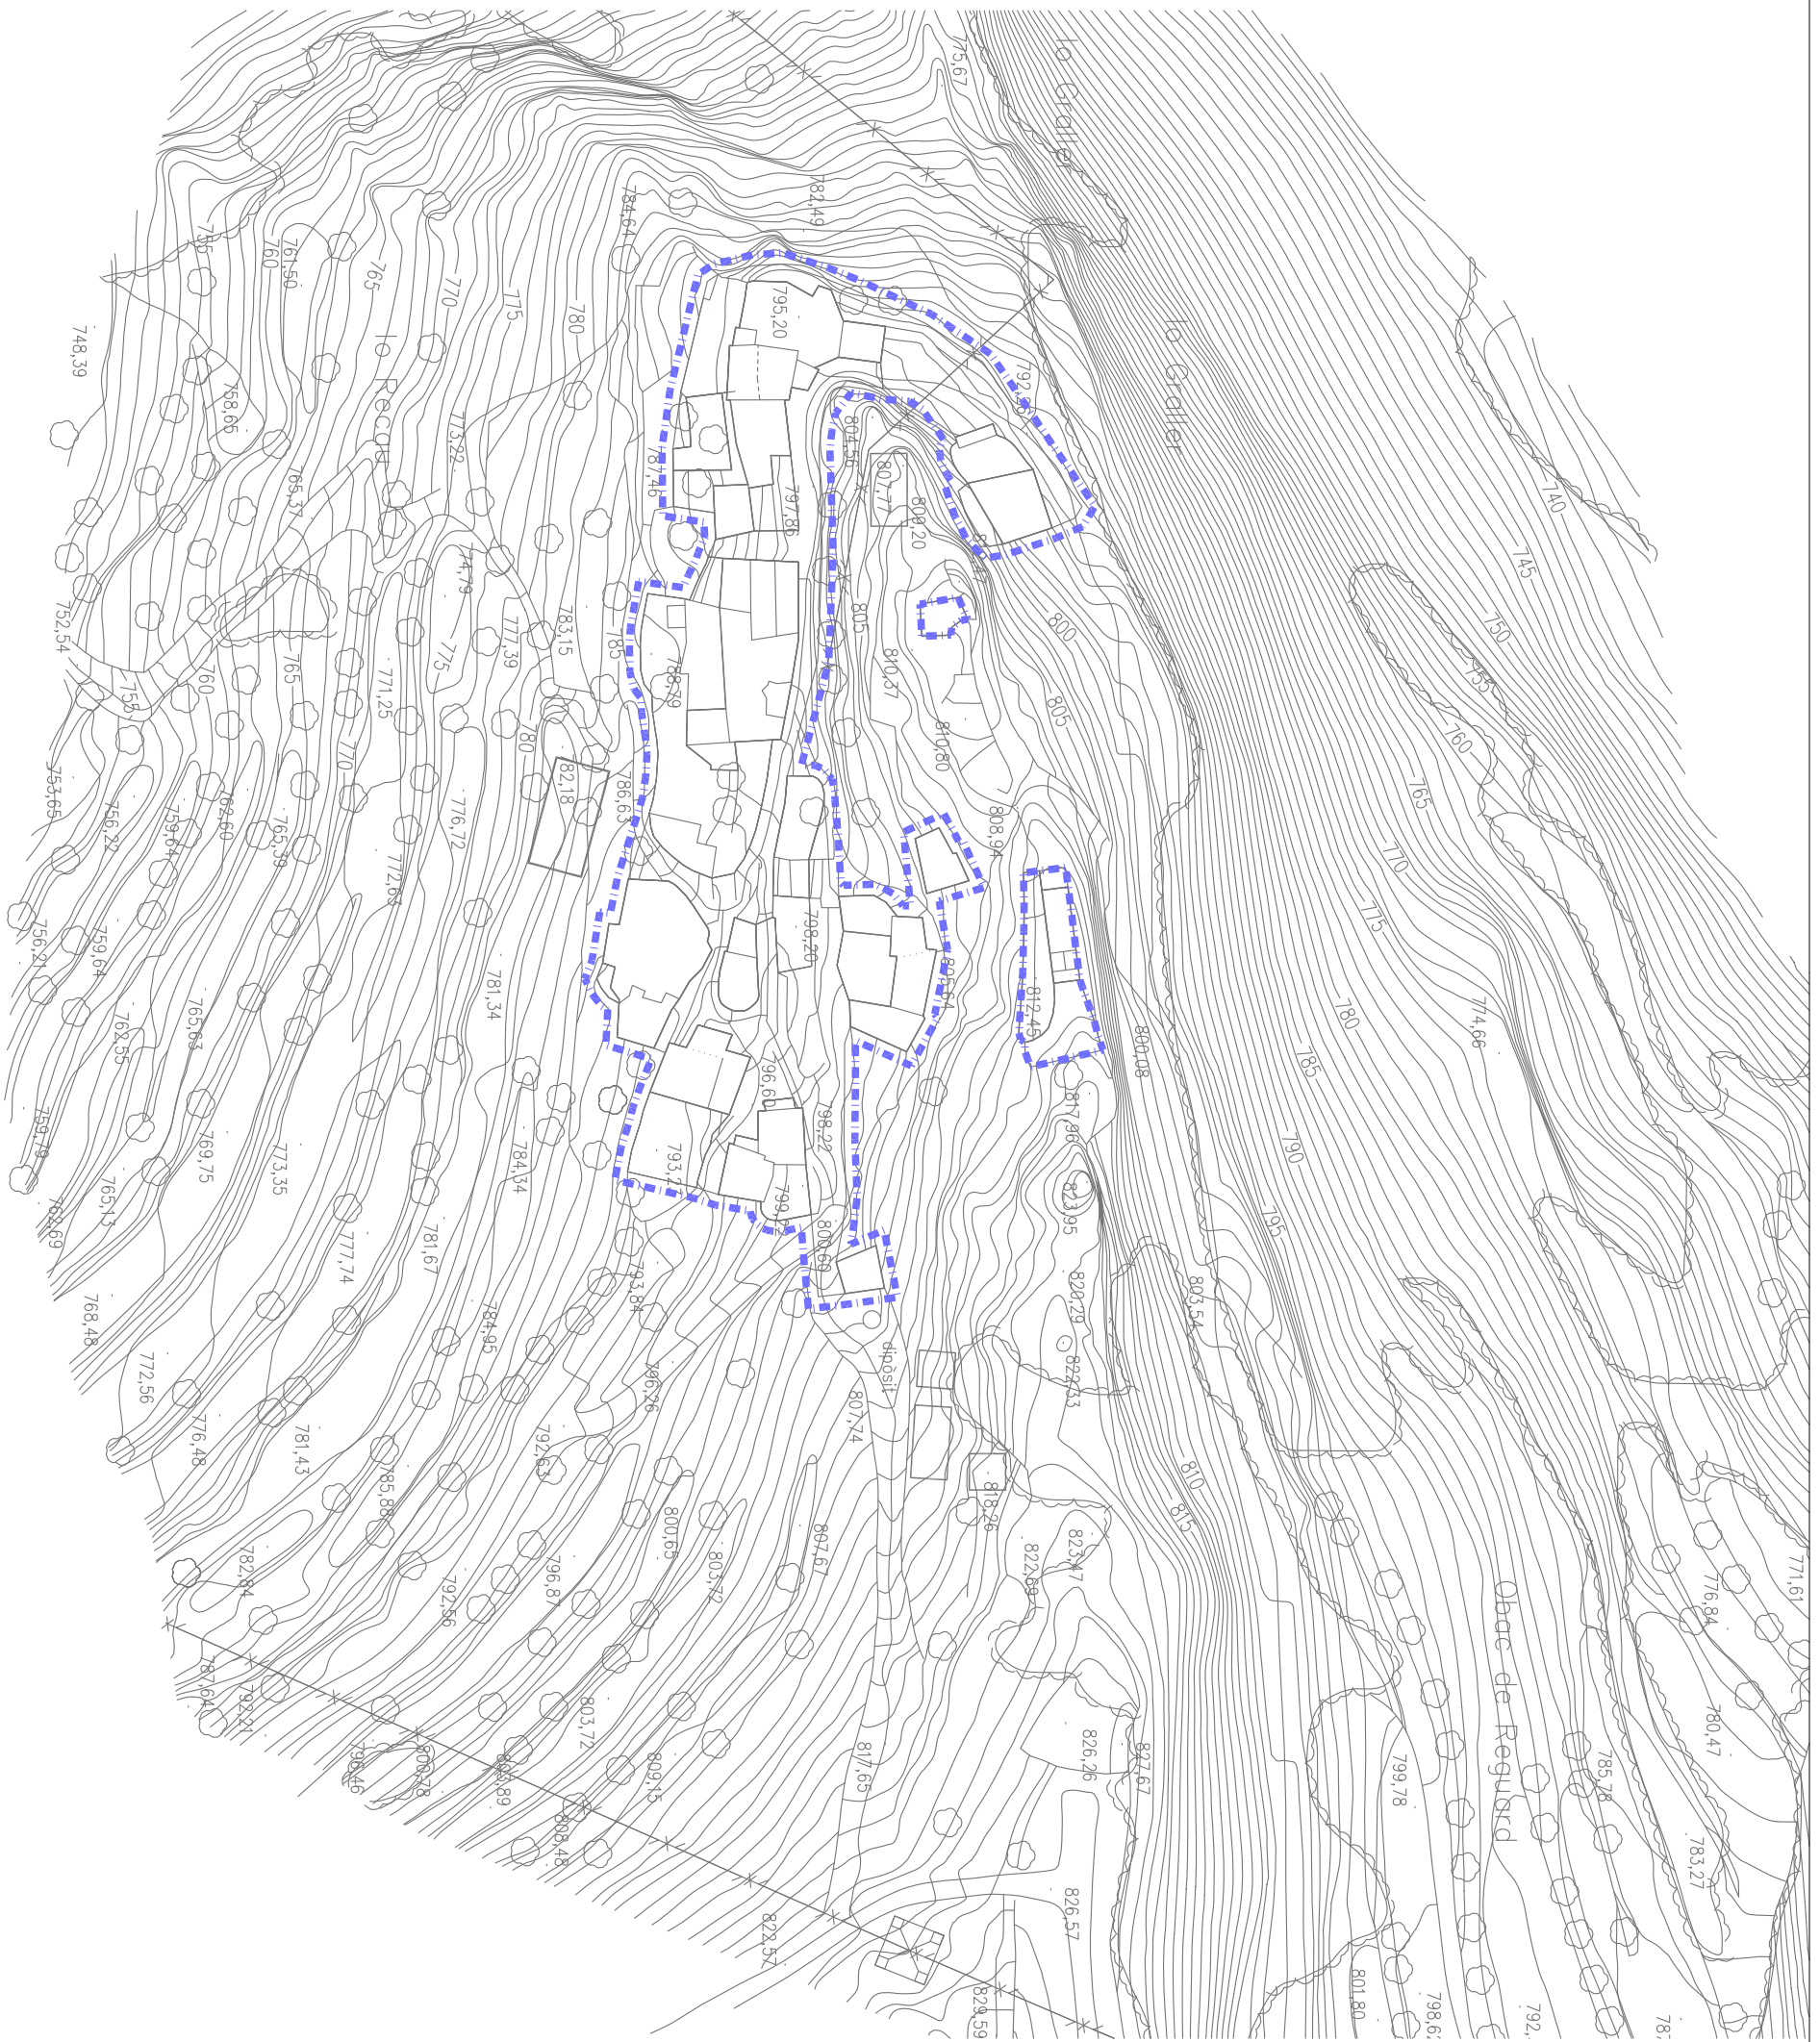

REGUARD

AJUNTAMENT DE SENTERADA
PLA ORDENACIÓ URBANÍSTICA MUNICIPAL
SUSPENSIO DE LICÈNCIES

JORDI PUJAL LLADÓS / ARQUITECTE
PILAR RAMOS BAENA / COL·LABORADOR
SEBASTIA TORROELLA LLOBET / COL·LABORADOR

NOM
REGUARD
Àmbit

ESCALA
(A3) 1:1000
Escala Gràfica

NÚMERO
I-3.1
plànol Informació