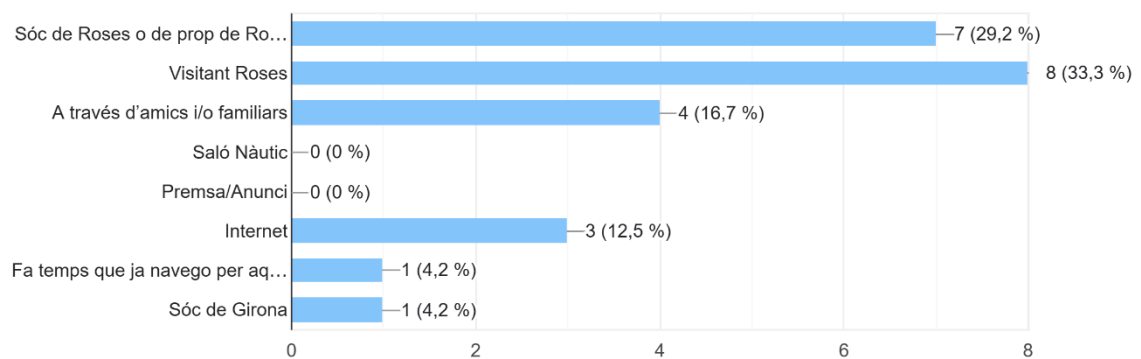

5.- Com heu conegut l'existència de Port de Roses?

24 respostes