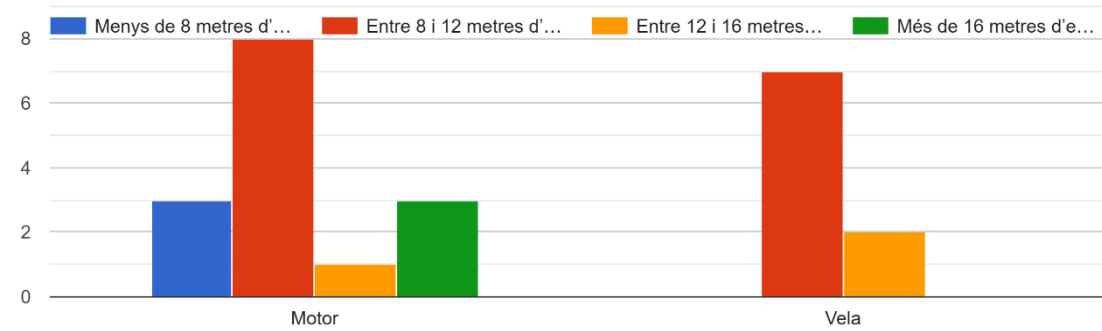

24 respostes

7.- Com heu contractat l'amarrador que utilitzeu al port esportiu de Roses?

24 respostes

8.- Utilitzeu la vostra embarcació, principalment:

24 respostes

9.- Quin tipus de vaixell teniu?

10. Coneix el nom dels dos Parcs Naturals entre els quals està ubicat el Port de Roses?