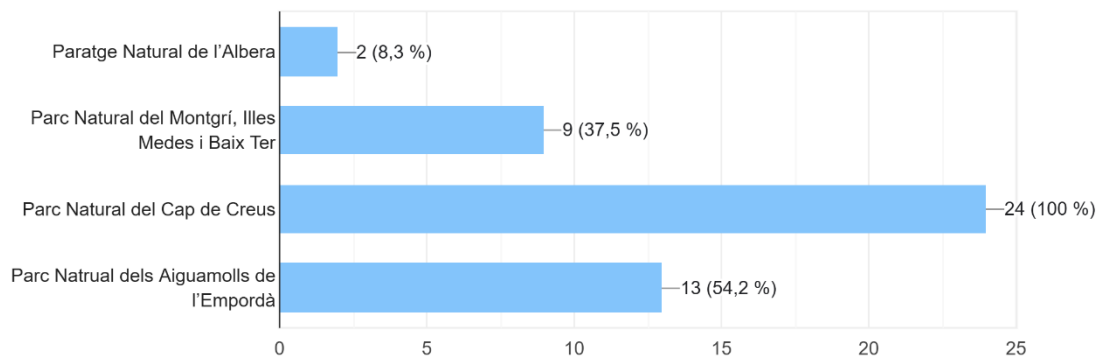

10. Coneix el nom dels dos Parcs Naturals entre els quals està ubicat el Port de Roses?

24 respostes