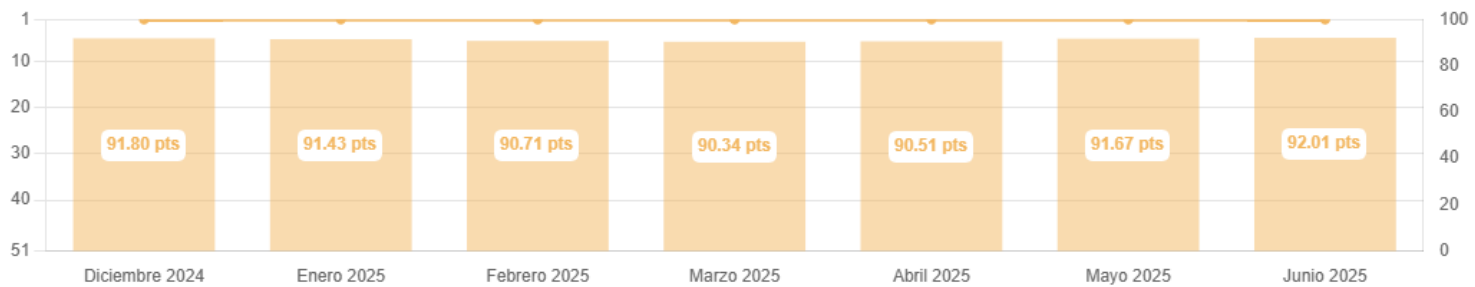

ESTADÍSTICA NAVILY A JUNY 2025

Clasificación

Port Roses
Clasificación Catalunya

Junio 2025

| 1/68

Valoración global

92.01 pts

4.53/5 — 98 opiniones

Evolución de la clasificación

Port Roses

Clasificación Catalunya

Port Roses — 1/68

Clasificación	Puerto	Puntuación global (/100)	Opiniones	Acogida (/5)	Limpieza (/5)	Servicios (/5)	Comercios (/5)	Turismo (/5)
1	Port Roses	92.01 pts	98 opiniones	4.8	4.7	4.5	4.4	4.3
2	Club Vela Blanes	91.96 pts	89 opiniones	4.9	4.8	4.8	4.4	4.1
3	Club Náutico Arenys de Mar	89.69 pts	92 opiniones	4.8	4.7	4.7	4.1	3.8
4	Club Nàutic l'Escala	89.57 pts	79 opiniones	4.8	4.8	4.7	4.2	4.2
5	Club Nàutic Cambrils	84.69 pts	42 opiniones	4.9	4.6	4.7	4.6	4.2
6	Port de Portbou	82.22 pts	70 opiniones	4.7	4.7	4.5	3.6	3.5
7	Club Nautic Vilanova	81.12 pts	31 opiniones	4.9	4.6	4.6	4.3	4.1
8	Club Náutico Costa Brava	80.26 pts	43 opiniones	4.8	4.3	4.2	4.5	4.2
9	Puerto Roda de Barà	80.21 pts	35 opiniones	5	4.6	4.7	3.9	3.9
10	Club Nàutic Estarlit	80.15 pts	40 opiniones	4.6	4.6	4.4	4.2	4.1
11	Club Nàutic la Ràpita	79.89 pts	24 opiniones	4.8	4.5	4.5	4.5	4.2
12	Sant Carles Marina	79.79 pts	30 opiniones	4.7	4.8	4.7	4	4
13	Port Esportiu Tarragona	79.64 pts	38 opiniones	4.8	4.2	4.4	4	4.4
14	Marina Port Premià	78.87 pts	22 opiniones	4.7	4.4	4.6	4.8	3.5
15	Port Olímpic Barcelona	78.81 pts	26 opiniones	4.5	4.3	4.4	4.1	4.7
16	Puerto de Sitges-Aiguadolç	78.53 pts	23 opiniones	4.8	4.2	4.3	4	4.7
17	Marina Vela Barcelona	77.98 pts	14 opiniones	4.5	4.7	4.5	4	4.6
18	Club Nautic Sant Feliu de Guixols	77.51 pts	45 opiniones	4.2	4.4	4.2	4	4
19	Reial Club Marítim Barcelona	76.72 pts	19 opiniones	4.4	4.2	4.2	4.3	4.6
20	Port Segur-Calafell	76.29 pts	25 opiniones	4.9	4.6	4.4	4	3.4
21	Marina Empuriabrava	76.24 pts	17 opiniones	4.6	4.4	4.1	4.4	4.2
22	Club Nàutic Hospitalet-Vandellòs	75.57 pts	5 opiniones	4.8	4.4	4.4	4.4	4
23	Club Nautic Ampolla	74.21 pts	5 opiniones	4.8	4.4	4.2	4.4	3.8
24	General Nautic	74.21 pts	5 opiniones	5	4.4	3.6	4.8	3.8
25	Club Nautic de Llanca	72.44 pts	21 opiniones	4.2	4.4	4.1	3.9	3.7
26	Marina Palamós	71.93 pts	21 opiniones	4.2	4.2	3.8	3.9	4