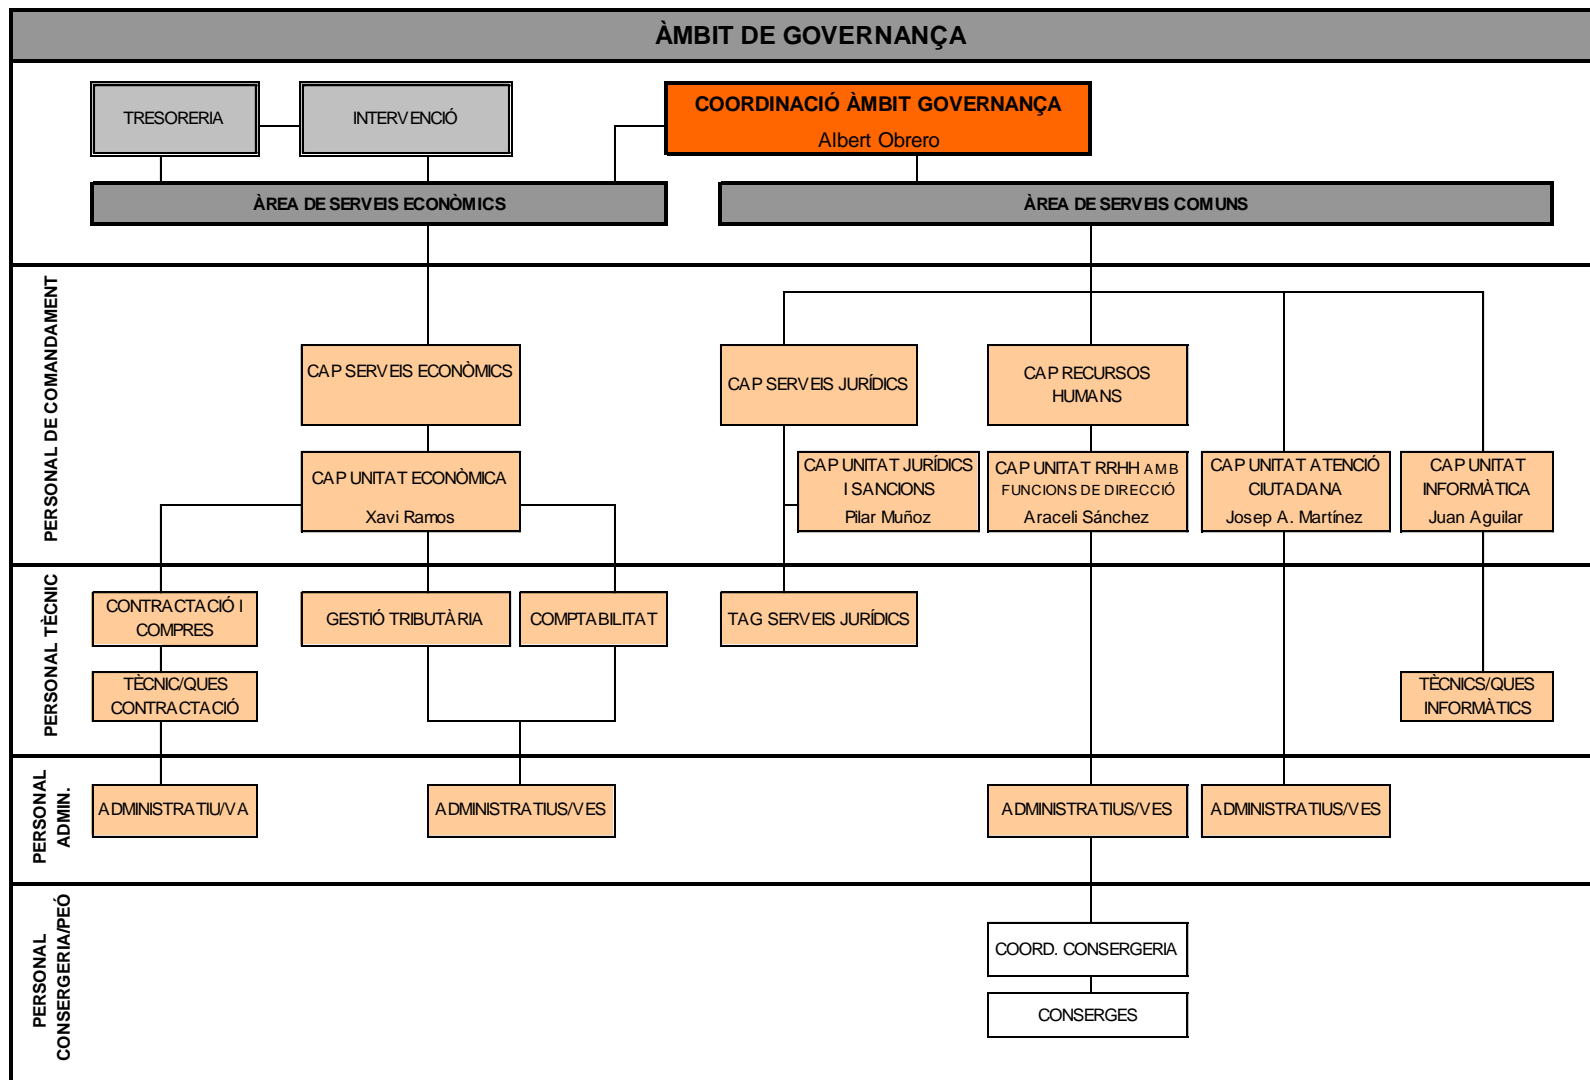

Ajuntament de Ripollet

**+ciutat!**

**Ajuntament de Ripollet**

Carrer de Balmes, 2

08291 Ripollet

Barcelona

Tel. 935 04 60 00

ripollet.cat