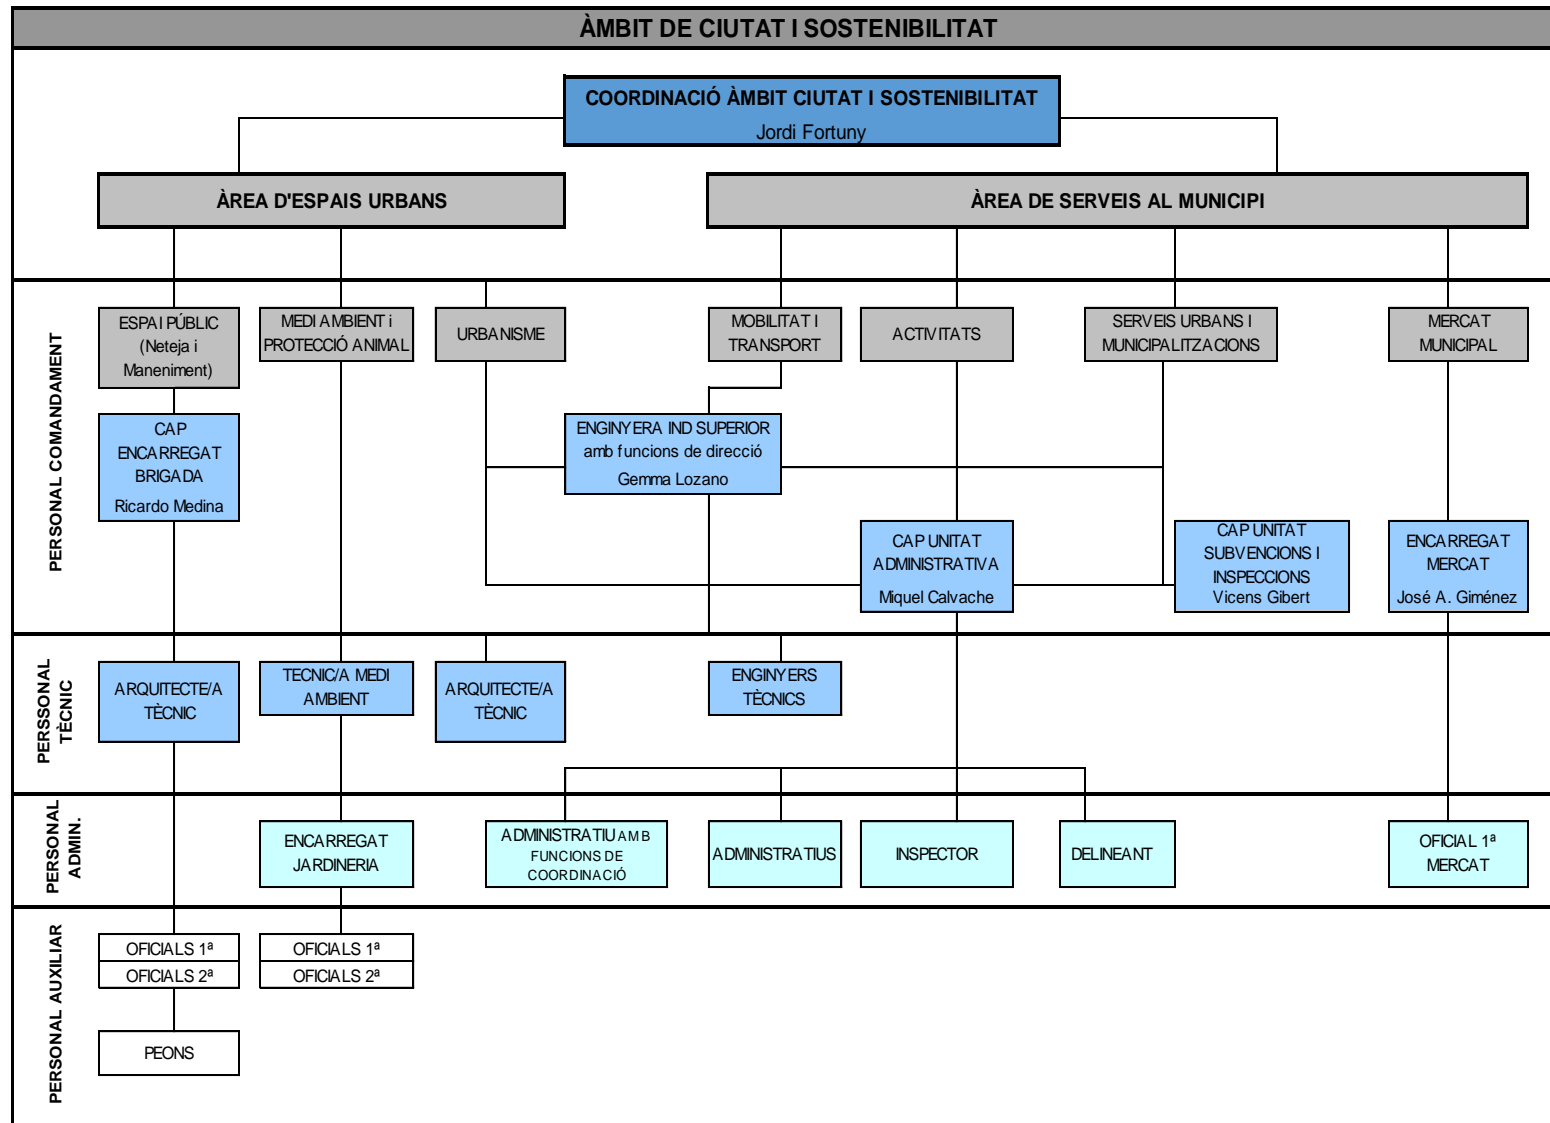

Ajuntament de Ripollet

+ciutat!

Ajuntament de Ripollet

Carrer de Balmes, 2

08291 Ripollet

Barcelona

Tel. 935 04 60 00

ripollet.cat