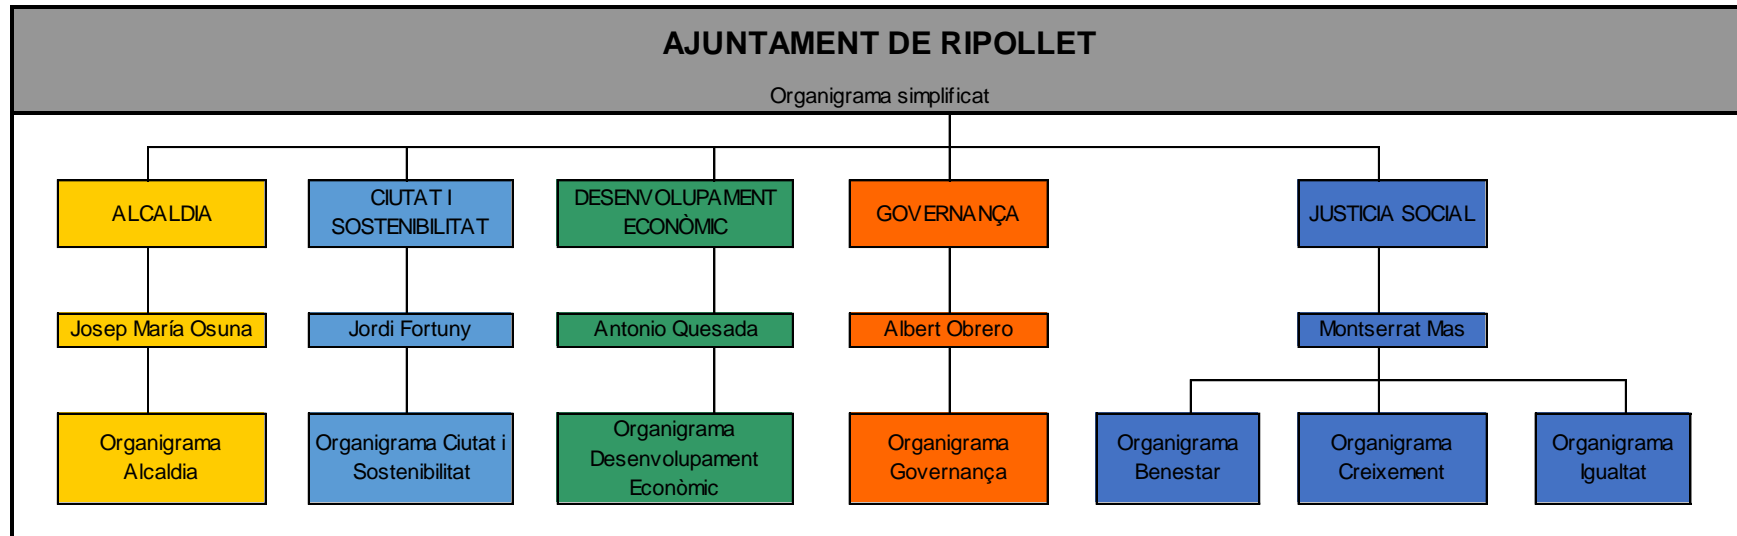

Ajuntament de Ripollet

+ciutat!

**Ajuntament de Ripollet**

Carrer de Balmes, 2

08291 Ripollet

Barcelona

Tel. 935 04 60 00

ripollet.cat