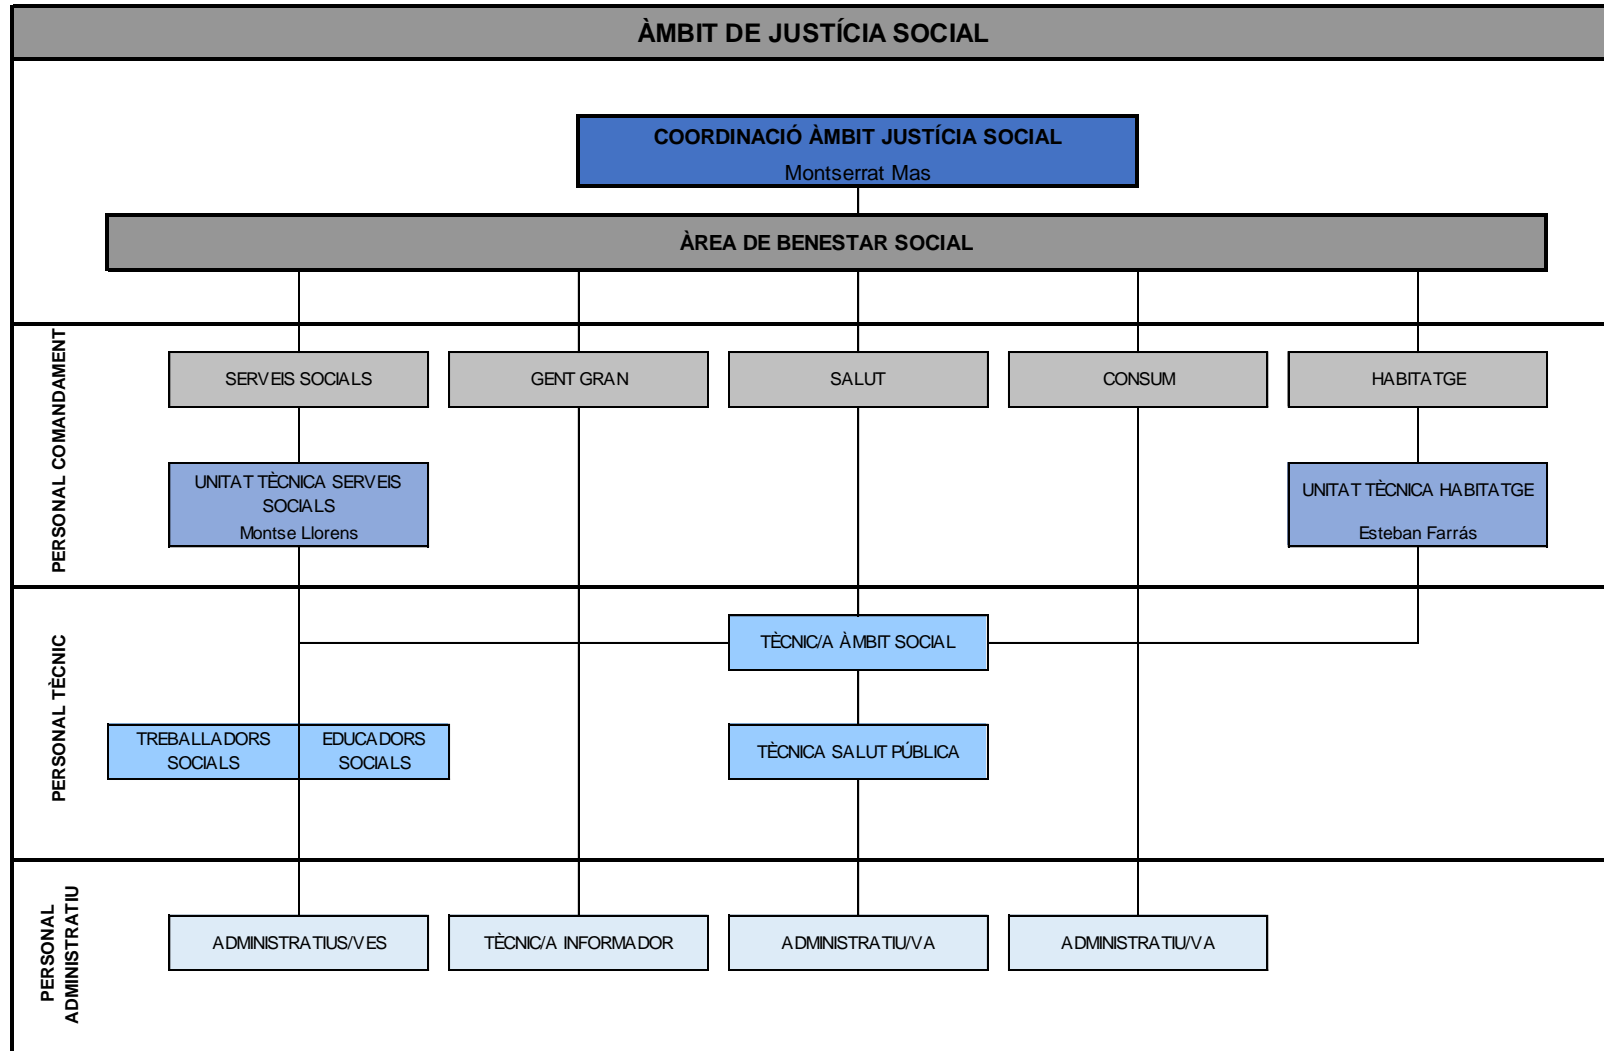

Ajuntament de Ripollet

**+ciutat!**

**Ajuntament de Ripollet**

Carrer de Balmes, 2

08291 Ripollet

Barcelona

Tel. 935 04 60 00

ripollet.cat