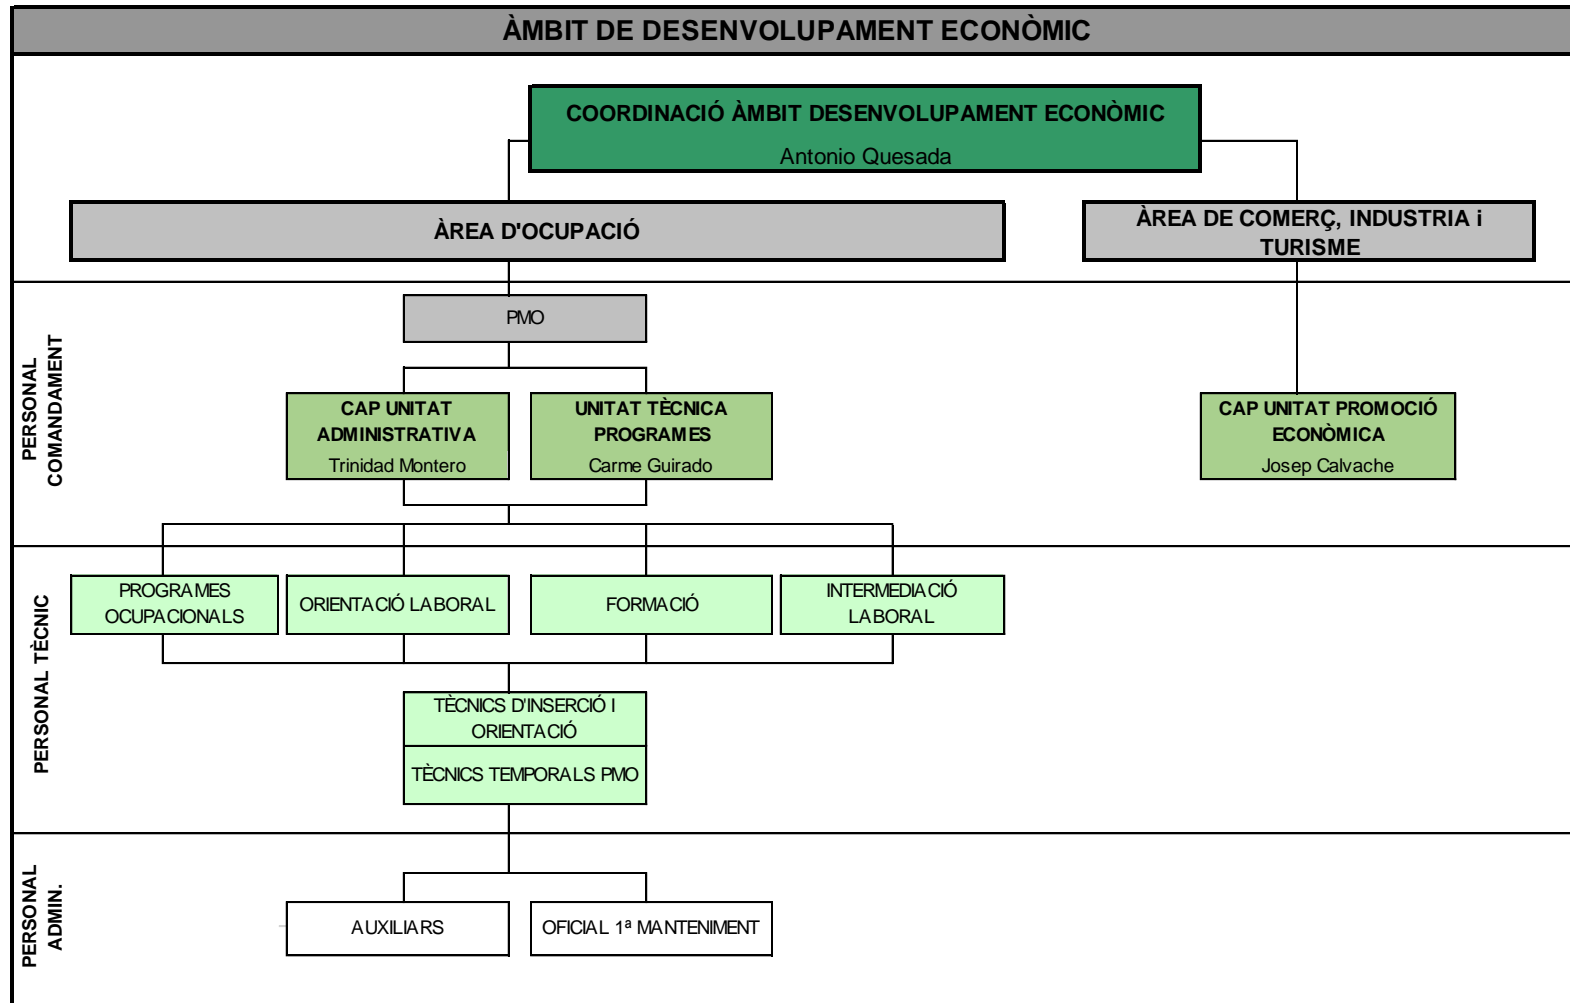

Ajuntament de Ripollet

**+ciutat!**

**Ajuntament de Ripollet**

Carrer de Balmes, 2

08291 Ripollet

Barcelona

Tel. 935 04 60 00

ripollet.cat