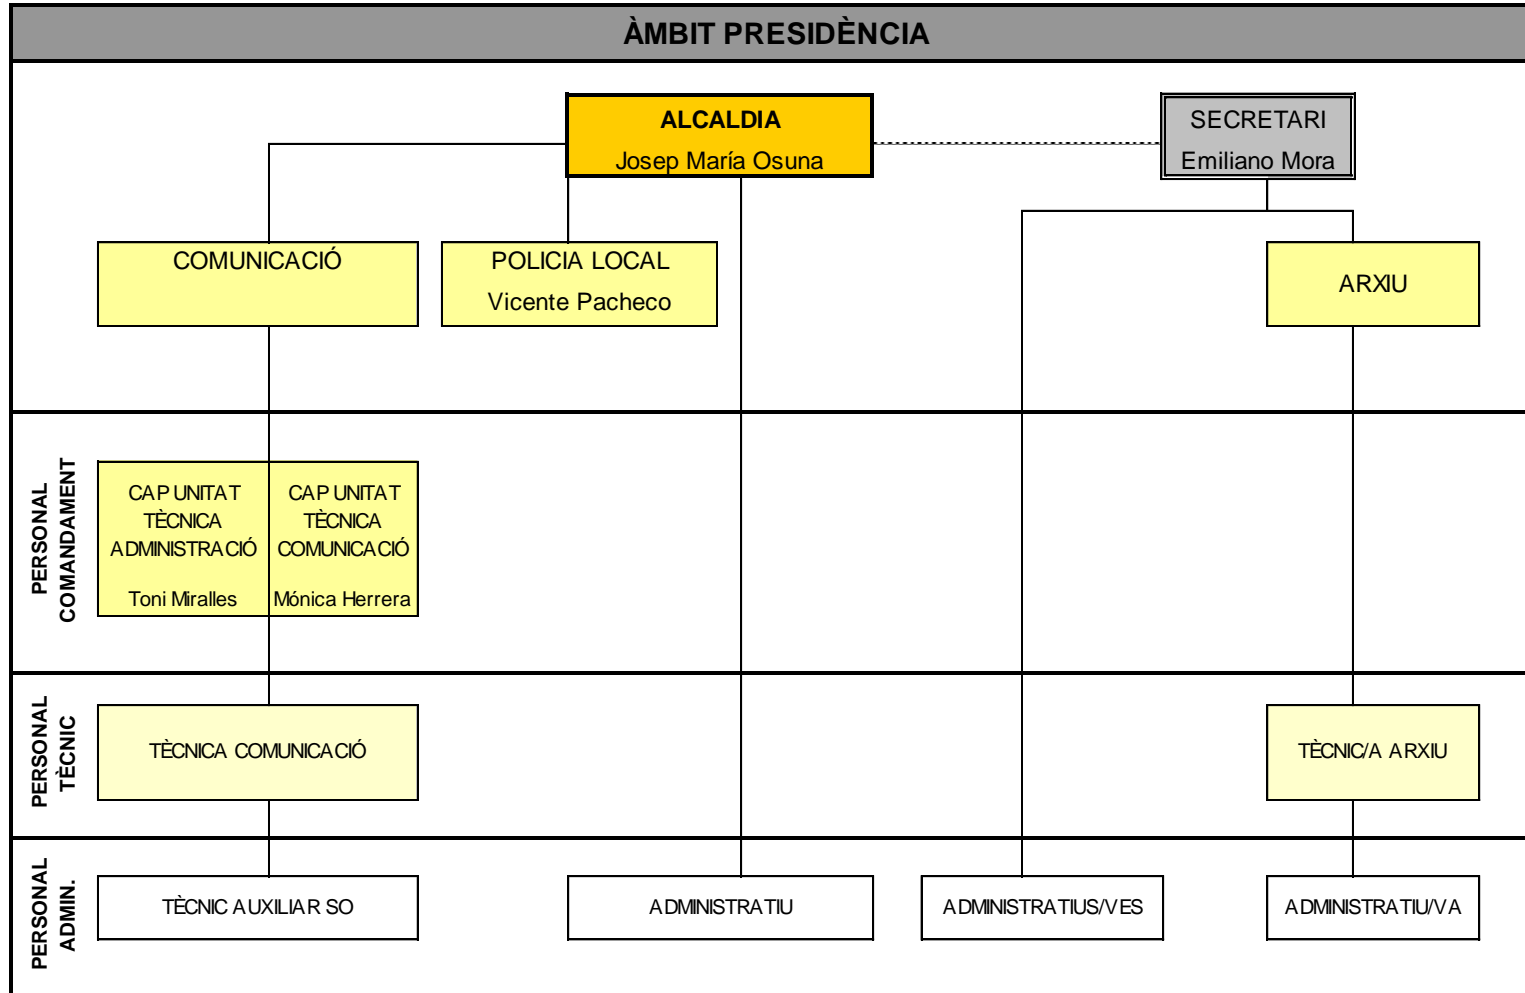

Ajuntament de Ripollet

+ciutat!

Ajuntament de Ripollet

Carrer de Balmes, 2

08291 Ripollet

Barcelona

Tel. 935 04 60 00

ripollet.cat