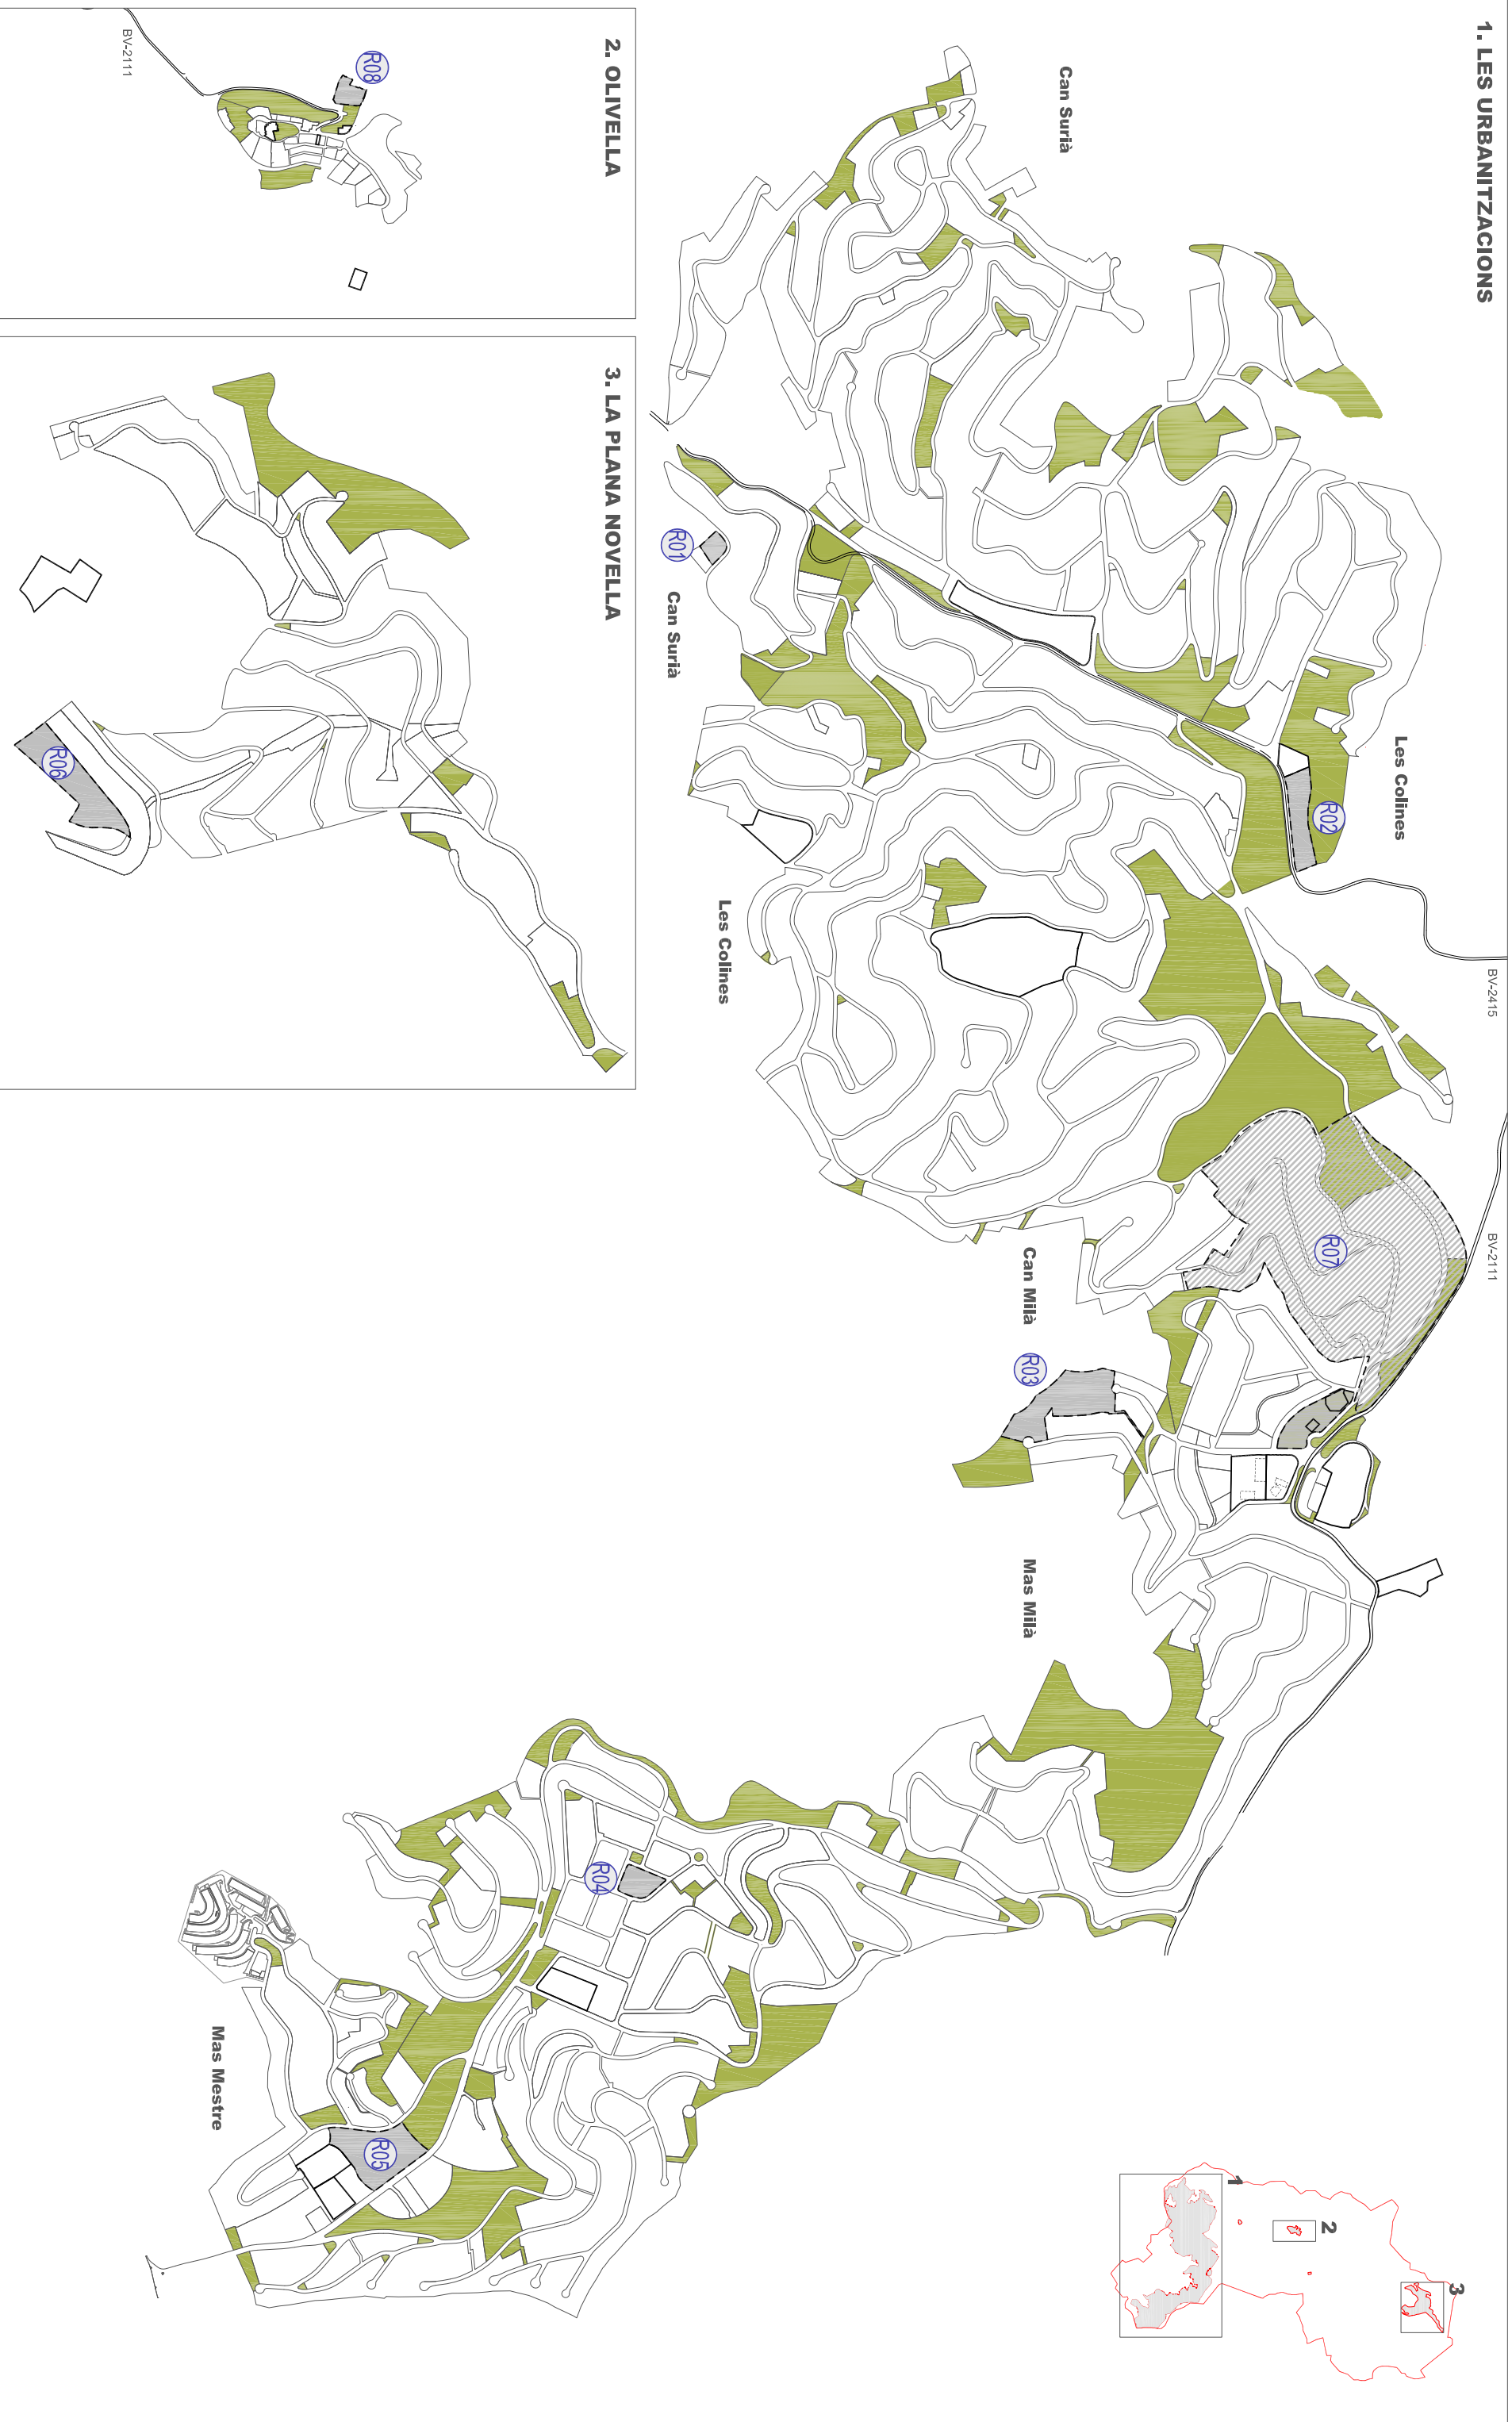

# 1. LES URBANITZACIONS

## 2. OLIVELLA

## 3. LA PLANA NOVELLA

S E E P

### EQUIPAMENTS: Reserves del sistema d'equipaments públics

- Reserves de sòl**
- c/Geneta -Can Suria
  - BV-2415 (km7) -Les Colines
  - Av.Mas Milla, c/Peixos -Mas Milla
  - c/Perdiu, c/Tord, c/Guallia -Mas Mestre
  - Av.Mas Mestre, c/Mar Mediterrània -Mas Mestre
  - c/Migjorn -Plana Novella
  - UDU 2 -Les Colines