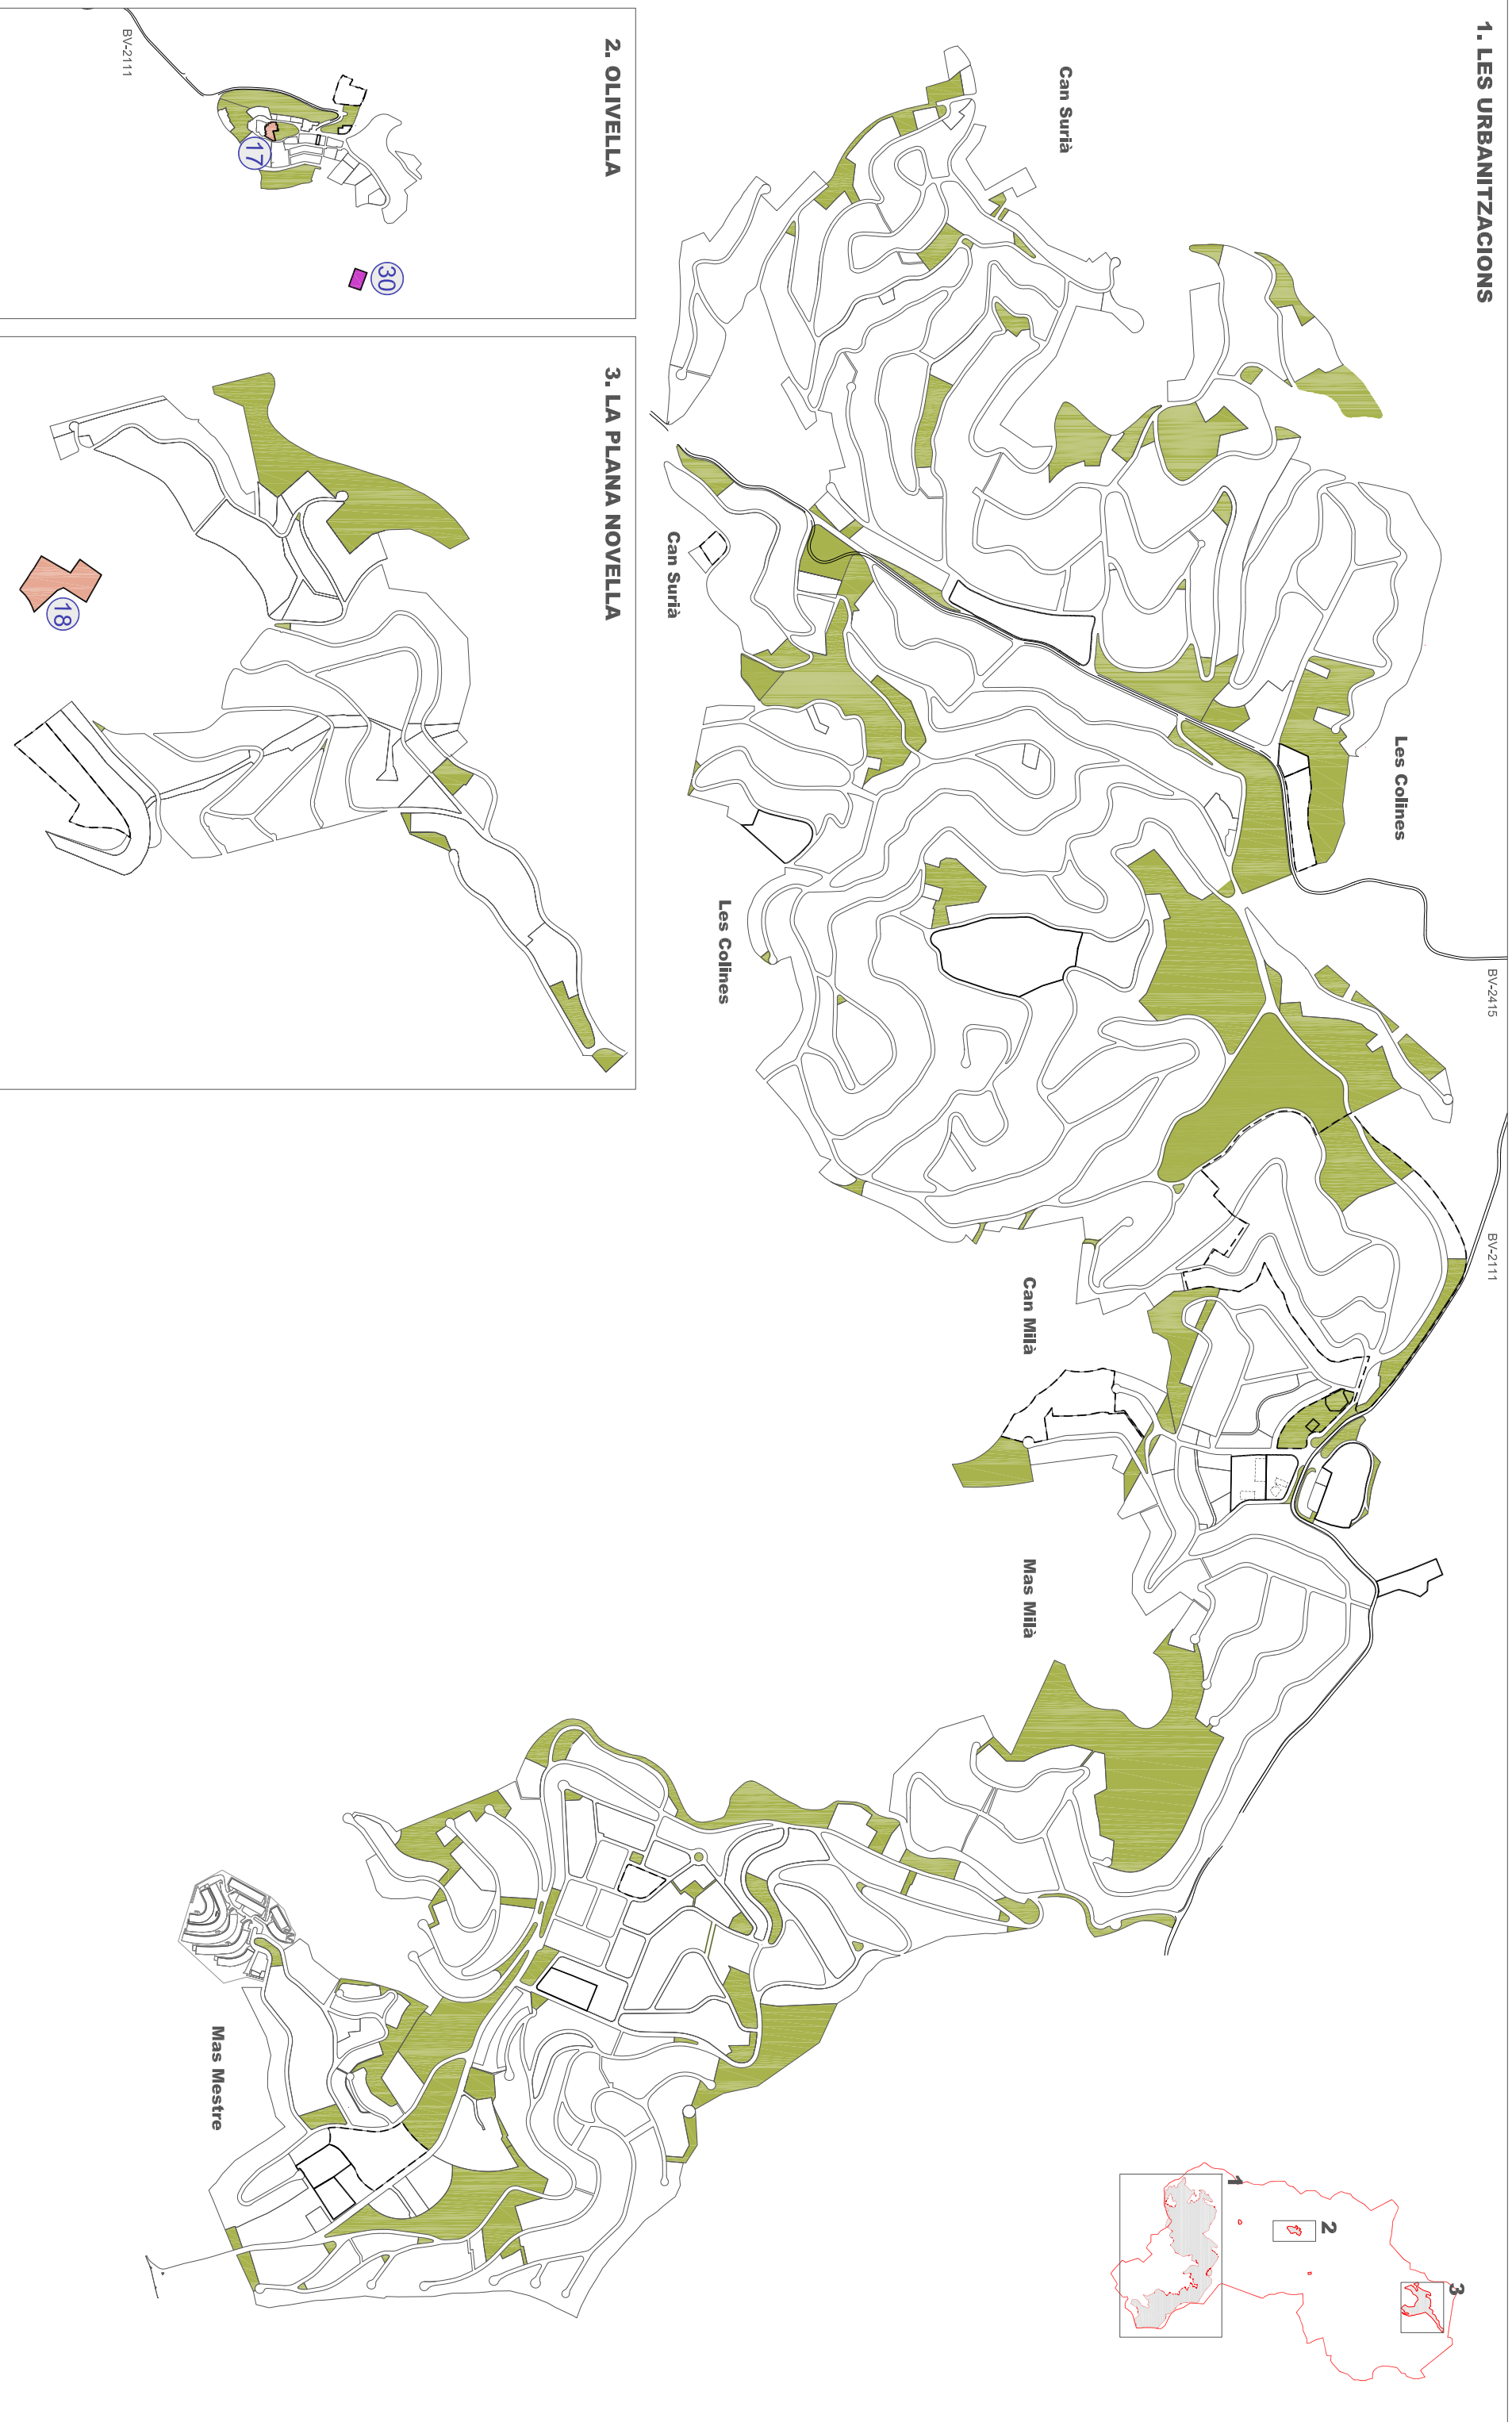

1. LES URBANITZACIONS

S E E P

EQUIPAMENTS I ZONES VERDES

- Equipament existent
- Reserva d'equipament
- Zona verda

EQUIPAMENTS: Serveis religiosos

- 17 Església nova d'Olivella - Parròquia de St. Pere i St. Feliu
- 18 Monestir Budista del Garrat, Sakya Tashi Ling

EQUIPAMENTS: Serveis funeraris

- 30 Cementiri municipal

PLA DIRECTOR D'EQUIPAMENTS D'OLIVELLA

Equipaments de serveis religiosos i funeraris

05f

— Escala 1:12.500

novembre 2016